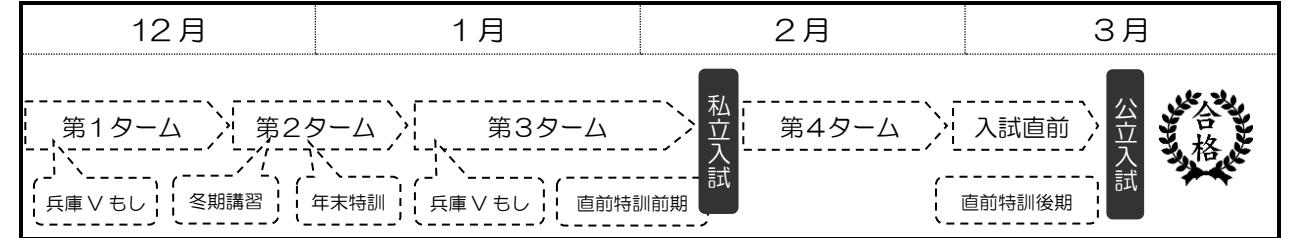

冬期講習のオプション講座のため、年末特訓のみの受講はできません。

■3ヶ月追い込み講座 入試直前までを4つのタームに分けて受験指導!

【講習期間】 第1~4ターム:12月1日(木)~2月25日(土)+公立入試直前まで
第2~4ターム:12月23日(金)~2月25日(土)+公立入試直前まで

【受講料】 冬期講習受講料(割引特典) + 月謝・諸費(28,710円/税込) + 問題集代

受講開始時期	初回申込時費用(税込)			以降の費用(税込)	
	12月 月謝・諸費	冬期講習受講料 ※教材費・問題集含む	合計	1月 月謝・諸費	2月 月謝・諸費
12/1スタート	28,710円+問題集代 1,914円	29,050円	59,674円	28,710円	28,710円
12/23スタート	-	31,250円	31,250円	26,510円+問題集代 1,914円	28,710円

※数学でほとんどの学校で未習の「三平方の定理」を第1タームで指導しますので、12月1日スタートをおすすめします。

【日程】 ※第1・第3・第4タームは原則週3日授業をおこないます。

※詳しくは、別紙の「3ヶ月追い込み講座日程表」をご覧ください。

【授業内容】 ※校舎によっては各タームの授業内容が前後することもあります。

	第1ターム	第2ターム	第3ターム	第4ターム	入試直前には「入試直前特訓講座(有料)」の実戦問題演習で最終確認!
	1~2月の本格的な入試演習を前に、基礎力の強化、重要単元を実戦演習。	第2ターム 冬期講習・年末特訓(左記「授業内容」をご覧ください)	私学入試を意識した総合演習。制限時間内に合格点を確保する練習など、実戦力を鍛える。	公立高校入試問題演習。過去問題、予想問題などで、重要ポイントを確実におさえる。	
英語	《英文法と長文演習で得点力強化》 ・文法・単語・熟語の総整理①(私学入試・公立入試に対応)		《入試問題を意識した総合演習》 ・文法・単語・熟語の総整理② ・入試問題レベルの長文問題演習	《入試形式に的を絞った演習》 ・文法・単語・熟語の総整理③ ・入試レベルの総合実践演習	
数学	《入試頻出の「図形」を制覇!》 ・三平方の定理 ・三平方の定理の利用(平面図形、空間図形への利用)		《応用力強化と私学入試対策》 ・分野別入試問題演習(関数・図形) ・私立高校入試演習	《入試レベル実戦演習!》 ・入試問題演習(総合問題) ・公立高校入試演習	
国語	《基礎力、徹底養成》 ・論説文 ・説明文 ・小説文 ・古文・漢文 ・短歌・俳句		《応用力養成と私学入試問題演習》 ・論説文 ・説明文 ・小説文 ・随筆 ・古文 ・詩歌	《制限時間内に目標点を確保!》 ・入試実戦演習① ・入試実戦演習② ・入試実戦演習③	
理科	《教科書内容完了!》 ・自然と人間 ・科学技術		《中3単元の実力強化!》 ・地球と宇宙、運動、イオン問題演習 ・遺伝、自然と人間、科学技術問題演習	《過去の入試問題や予想問題演習》 ・分野別総合演習(生物・地学・化学・物理) ・公立入試演習	
社会	《公民と地理のポイントチェック》 ・公民:経済・金融・財政 ・地理:重要ポイント暗記テスト		《公民と歴史のポイントチェック》 ・公民:社会保障・地球環境・国際社会 ・歴史:重要ポイント暗記テスト	《全分野の高校入試問題演習》 ・分野別入試問題演習(地理・歴史・公民) ・公民:重要ポイント暗記テスト	