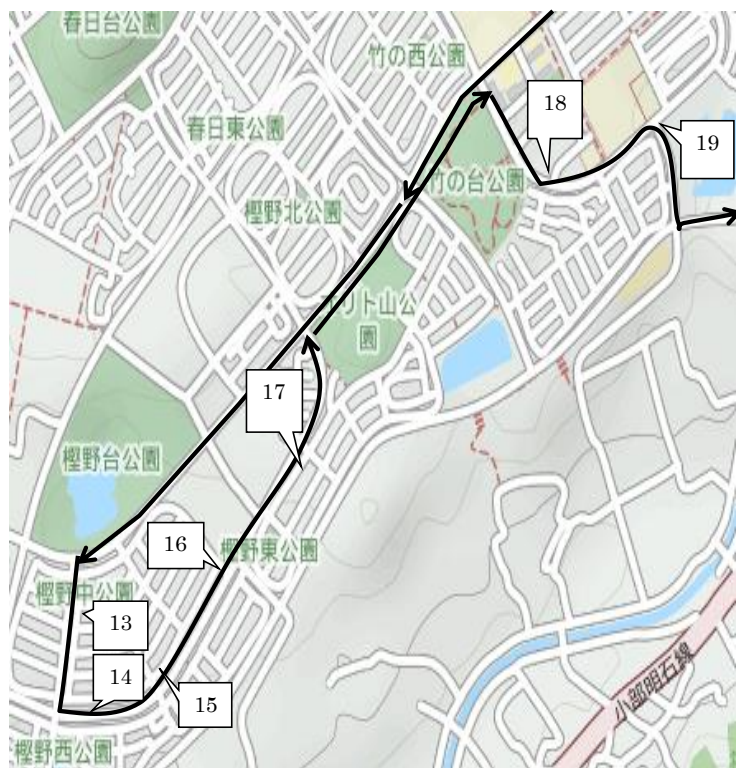

番号	停留所前	集合時刻	集合時刻	集合時刻	集合時刻	送り時間 (出発後)
		12:15	14:35	17:05	19:25	
37	かりば交番付近	Aコース	Aコース	Aコース	Aコース	約 30 分
38	狩場台小学校南側	Aコース	Aコース	Aコース	Aコース	約 30 分
39	狩場台公園南側	Aコース	Aコース	Aコース	Aコース	約 30 分
40	狩場台4丁目12-3付近	Aコース	Aコース	Aコース	Aコース	約 30 分
41	糀台4丁目集会所	Aコース	Aコース	Aコース	Aコース	約 31 分
42	狩場台3丁目バス停付近	Aコース	Aコース	Aコース	Aコース	約 32 分
43	糀台緑地北東角	Aコース	Aコース	Aコース	Aコース	約 33 分
44	樋谷中学校西側	Aコース	Aコース	Aコース	Aコース	約 33 分
45	池谷緑地北西角	Aコース	Aコース	Aコース	Aコース	約 33 分

※12:15着: 12/26(月)~12/28(水)、1/5(木)~1/6(金)に運行します。

※14:35着: 12/24(土)、12/26(月)~12/28(水)に運行します。

※17:15着: 12/19(月)~12/23(金)、1/5(木)~1/6(金)に運行します。

※19:25着: 開校日は常に運行します。

冬期講習 送迎バスコース（土曜日） Bコース

番号	停留所前	集合時刻	集合時刻	送り時間 (出発後)
		15:05	19:25	
1	美賀多公園バス停付近	14:35	18:55	約 5 分
2	美賀多7丁目バス停付近	14:35	18:55	約 5 分
3	美賀多プラザバス停付近	14:36	18:56	約 6 分
4	美賀多5丁目バス停付近	14:37	18:57	約 7 分
5	美賀多4丁目バス停付近	14:38	18:58	約 8 分
6	美賀多西公園前	14:40	19:00	約 10 分
7	美賀多8丁目消火栓付近	14:41	19:01	約 11 分
8	美賀多8丁目8付近	14:41	19:01	約 11 分
9	エルシー美賀多台前	14:42	19:02	約 12 分
10	ラ・フォルテ西神中央西側	14:43	19:03	約 13 分
11	竹の台5丁目バス停付近	14:44	19:04	約 13 分
12	西神中学校バス停付近	14:45	19:05	約 14 分
13	榎野中公園前	14:49	19:09	約 20 分
14	榎野台3丁目21-1付近	14:50	19:10	約 21 分
15	榎野台2丁目バス停付近	14:51	19:11	約 21 分
16	榎野台小学校バス停付近	14:52	19:12	約 22 分
17	榎野台3丁目バス停付近	14:52	19:12	約 22 分
18	竹の台児童館前	14:53	19:13	約 24 分
19	竹谷池 池手前右折付近	14:54	19:14	約 25 分

※以下のバス停は**迎えはAコースのバス、送りはBコースのバス**となりますので、ご注意ください。

迎えA 送りB

番号	停留所前	集合時刻	集合時刻	送り時間 (出発後)
		15:05	19:25	
33	ホープタウン狩場台前	Aコース	Aコース	約 40 分
34	狩場台小学校前バス停付近	Aコース	Aコース	約 40 分
35	狩場台1丁目24-1付近	Aコース	Aコース	約 41 分
36	狩場台1丁目バス停付近	Aコース	Aコース	約 41 分

番号	停留所前	集合時刻	集合時刻	送り時間 (出発後)
		15:05	19:25	
37	かりば交番付近	Aコース	Aコース	約 30 分
38	狩場台小学校南側	Aコース	Aコース	約 30 分
39	狩場台公園南側	Aコース	Aコース	約 30 分
40	狩場台4丁目12-3付近	Aコース	Aコース	約 30 分
41	糞台4丁目集会所	Aコース	Aコース	約 31 分
42	狩場台3丁目バス停付近	Aコース	Aコース	約 32 分
43	糞台緑地北東角	Aコース	Aコース	約 33 分
44	樋谷中学校西側	Aコース	Aコース	約 33 分
45	池谷緑地北西角	Aコース	Aコース	約 33 分