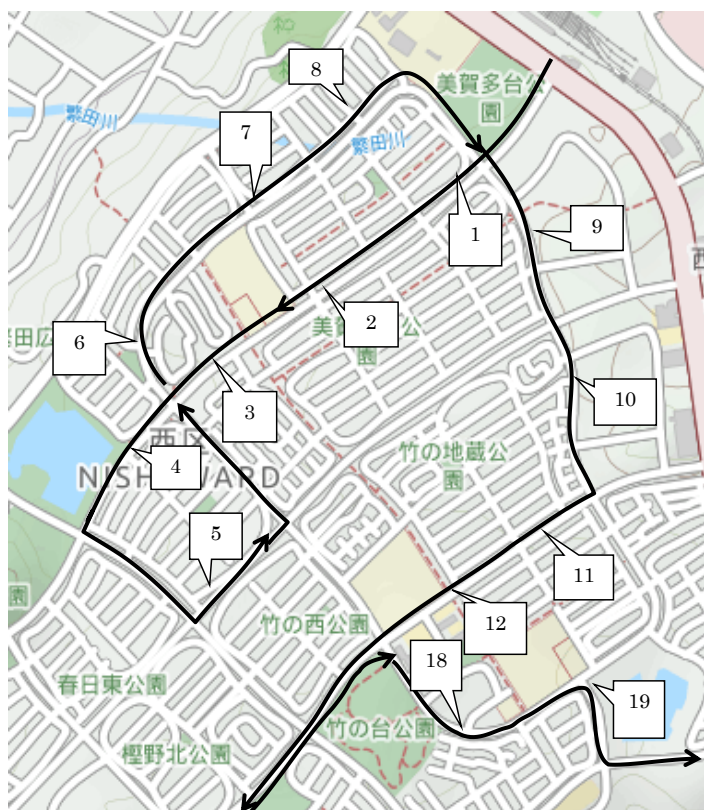

冬期講習 送迎バスコース Bコース

番号	停留所前	集合時刻	集合時刻	集合時刻	集合時刻	送り時間 (出発後)
		12:15	14:35	17:05	19:25	
1	美賀多台公園バス停付近	11:45	14:05	16:35	18:55	約 5 分
2	美賀多台7丁目バス停付近	11:45	14:05	16:35	18:55	約 5 分
3	美賀多プラザバス停付近	11:46	14:06	16:36	18:56	約 6 分
4	美賀多台5丁目バス停付近	11:47	14:07	16:37	18:57	約 7 分
5	美賀多台4丁目バス停付近	11:48	14:08	16:38	18:58	約 8 分
6	美賀多西公園前	11:50	14:10	16:40	19:00	約 10 分
7	美賀多台8丁目消火栓付近	11:51	14:11	16:41	19:01	約 11 分
8	美賀多台8丁目8付近	11:51	14:11	16:41	19:01	約 11 分
9	エルシー美賀多台前	11:52	14:12	16:42	19:02	約 12 分
10	ラ・フォルテ西神中央西側	11:53	14:13	16:43	19:03	約 13 分
11	竹の台5丁目バス停付近	11:54	14:14	16:44	19:04	約 13 分
12	西神中学校バス停付近	11:55	14:15	16:45	19:05	約 14 分
13	榎野中公園前	11:59	14:19	16:49	19:09	約 20 分
14	榎野台3丁目21-1付近	12:00	14:20	16:50	19:10	約 21 分
15	榎野台2丁目バス停付近	12:01	14:21	16:51	19:11	約 21 分
16	榎野台小学校バス停付近	12:02	14:22	16:52	19:12	約 22 分
17	榎野台3丁目バス停付近	12:02	14:22	16:52	19:12	約 22 分
18	竹の台児童館前	12:03	14:23	16:53	19:13	約 24 分
19	竹谷池 池手前右折付近	12:04	14:24	16:54	19:14	約 25 分

※以下のバス停は**迎えはAコースのバス、送りはBコースのバス**

となりますので、ご注意ください。