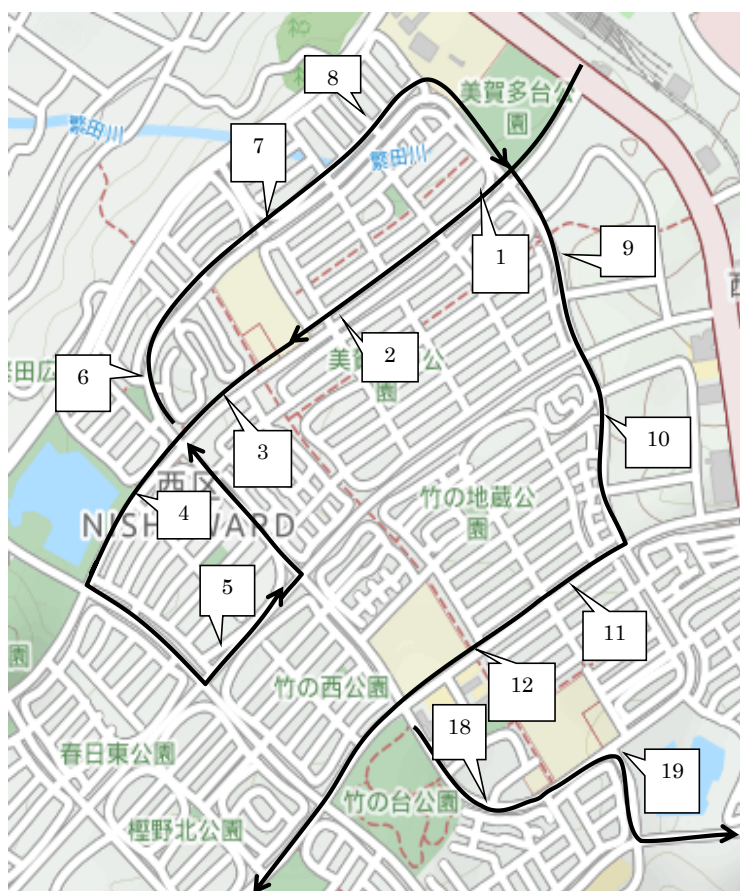

※以下のバス停は**迎えはAコースのバス、送りはBコースのバス**

となりますので、ご注意ください。

迎えA 送りB

番号	停留所前	集合時刻	集合時刻	集合時刻	集合時刻	送り時間 (出発後)
		12:15	14:35	17:05	19:25	
33	ホープタウン狩場台前	Aコース	Aコース	Aコース	Aコース	約 40 分
34	狩場台小学校前バス停付近	Aコース	Aコース	Aコース	Aコース	約 40 分
35	狩場台1丁目24-1付近	Aコース	Aコース	Aコース	Aコース	約 41 分
36	狩場台1丁目バス停付近	Aコース	Aコース	Aコース	Aコース	約 41 分

番号	停留所前	集合時刻	集合時刻	集合時刻	集合時刻	送り時間 (出発後)
		12:15	14:35	17:05	19:25	
37	かりば交番付近	Aコース	Aコース	Aコース	Aコース	約 30 分
38	狩場台小学校南側	Aコース	Aコース	Aコース	Aコース	約 30 分
39	狩場台公園南側	Aコース	Aコース	Aコース	Aコース	約 30 分
40	狩場台4丁目12-3付近	Aコース	Aコース	Aコース	Aコース	約 30 分
41	糀台4丁目集会所	Aコース	Aコース	Aコース	Aコース	約 31 分
42	狩場台3丁目バス停付近	Aコース	Aコース	Aコース	Aコース	約 32 分
43	糀台緑地北東角	Aコース	Aコース	Aコース	Aコース	約 33 分
44	樋谷中学校西側	Aコース	Aコース	Aコース	Aコース	約 33 分
45	池谷緑地北西角	Aコース	Aコース	Aコース	Aコース	約 33 分

※12:15着: 12/26(月)~12/28(水)、1/5(木)~1/6(金)に運行します。

※14:35着: 12/24(土)、12/26(月)~12/28(水)に運行します。

※17:15着: 12/19(月)~12/23(金)、1/5(木)~1/6(金)に運行します。

※19:25着: 開校日は常に運行します。

冬期講習 送迎バスコース（土曜日） Bコース

番号	停留所前	集合時刻	集合時刻	送り時間 (出発後)
		15:05	19:25	
1	美賀多公園バス停付近	14:35	18:55	約 5 分
2	美賀多7丁目バス停付近	14:35	18:55	約 5 分
3	美賀多プラザバス停付近	14:36	18:56	約 6 分
4	美賀多5丁目バス停付近	14:37	18:57	約 7 分
5	美賀多4丁目バス停付近	14:38	18:58	約 8 分
6	美賀多西公園前	14:40	19:00	約 10 分
7	美賀多8丁目消火栓付近	14:41	19:01	約 11 分
8	美賀多8丁目8付近	14:41	19:01	約 11 分
9	エルシー美賀多台前	14:42	19:02	約 12 分
10	ラ・フォルテ西神中央西側	14:43	19:03	約 13 分
11	竹の台5丁目バス停付近	14:44	19:04	約 13 分
12	西神中学校バス停付近	14:45	19:05	約 14 分
13	榎野中公園前	14:49	19:09	約 20 分
14	榎野台3丁目21-1付近	14:50	19:10	約 21 分
15	榎野台2丁目バス停付近	14:51	19:11	約 21 分
16	榎野台小学校バス停付近	14:52	19:12	約 22 分
17	榎野台3丁目バス停付近	14:52	19:12	約 22 分
18	竹の台児童館前	14:53	19:13	約 24 分
19	竹谷池 池手前右折付近	14:54	19:14	約 25 分

※以下のバス停は**迎えはAコースのバス、送りはBコースのバス**となりますので、ご注意ください。

迎えA 送りB

番号	停留所前	集合時刻	集合時刻	送り時間 (出発後)
		15:05	19:25	
33	ホープタウン狩場台前	Aコース	Aコース	約 40 分
34	狩場台小学校前バス停付近	Aコース	Aコース	約 40 分
35	狩場台1丁目24-1付近	Aコース	Aコース	約 41 分
36	狩場台1丁目バス停付近	Aコース	Aコース	約 41 分