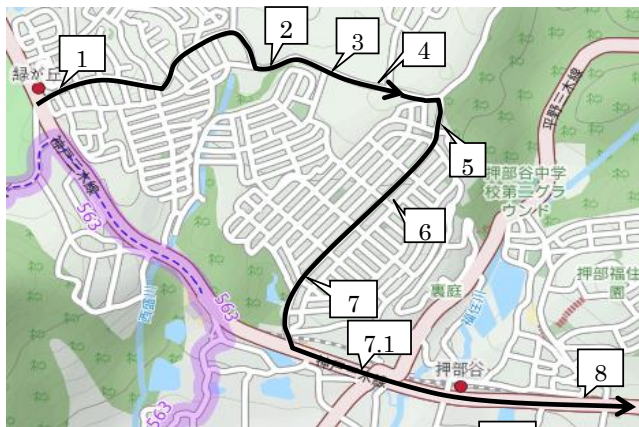

冬期講習 送迎バスコース Aコース

番号	停留所前	12:15	14:35	17:05	19:25	送り時間 (出発後)
		12:15	14:35	17:05	19:25	
1	緑が丘駅前ロータリー	11:30	13:50	16:20	18:40	約 48 分
2	のじぎく特別支援学校前	11:31	13:51	16:21	18:41	約 48 分
3	サンランド入口	11:32	13:52	16:22	18:42	約 46 分
4	広野高原病院前	11:32	13:52	16:22	18:42	約 46 分
5	富士見が丘5丁目バス停付近	11:32	13:52	16:22	18:42	約 44 分
6	富士見が丘4丁目バス停付近	11:33	13:53	16:23	18:43	約 43 分
7	富士見が丘1丁目バス停付近	11:33	13:53	16:23	18:43	約 42 分
7.1	押部谷駅前バス停付近	11:35	13:55	16:25	18:45	約 41 分
8	押部谷中学校前県道北付近	11:36	13:56	16:26	18:46	約 40 分

番号	停留所前	12:15	14:35	17:05	19:25	送り時間 (出発後)
		12:15	14:35	17:05	19:25	
9	押部谷中学校前バス停付近	11:38	13:58	16:28	18:48	約 37 分 ⑩
10	美穂が丘1丁目バス停付近	11:38	13:58	16:28	18:48	約 37 分 ⑨
11	美穂が丘5丁目バス停付近	11:39	13:59	16:29	18:49	約 36 分 ⑧
12	月ヶ丘6丁目バス停付近	11:40	14:00	16:30	18:50	約 32 分 ①
13	月ヶ丘5丁目バス停付近	11:41	14:01	16:31	18:51	約 33 分 ②
14	月ヶ丘3丁目バス停付近	11:41	14:01	16:31	18:51	約 33 分 ③
15	月ヶ丘公園前バス停付近	11:42	14:02	16:32	18:52	約 34 分 ④
16	月ヶ丘4丁目バス停付近	11:42	14:02	16:32	18:52	約 34 分 ⑤
17	月ヶ丘2丁目バス停付近	11:43	14:03	16:33	18:53	約 35 分 ⑥
18	月ヶ丘1丁目バス停付近	11:43	14:03	16:33	18:53	約 35 分 ⑦

※9～18は送りを①～⑩の順番で送ります。

番号	停留所前	12:15	14:35	17:05	19:25	送り時間 (出発後)
		12:15	14:35	17:05	19:25	
19	桜ヶ丘橋北	11:47	14:07	16:37	18:57	約 29 分
20	桜ヶ丘団地口バス停向かい	11:47	14:07	16:37	18:57	約 29 分
21	桜ヶ丘中町2丁目バス停向かい	11:48	14:08	16:38	18:58	約 29 分
22	桜ヶ丘西町2丁目バス停向かい	11:49	14:09	16:39	18:59	約 28 分
23	桜ヶ丘西町バス停向かい	11:49	14:09	16:39	18:59	約 28 分
24	桜ヶ丘西町3丁目バス停向かい	11:50	14:10	16:40	19:00	約 27 分
25	桜ヶ丘小学校前バス停向かい	11:50	14:10	16:40	19:00	約 27 分
26	桜ヶ丘東町4丁目バス停向かい	11:51	14:11	16:41	19:01	約 26 分
27	栄市住東バス停付近	11:52	14:12	16:42	19:02	約 25 分
28	秋葉台3丁目バス停付近	11:53	14:13	16:43	19:03	約 24 分
29	秋葉台児童館前付近	11:54	14:14	16:44	19:04	約 24 分
30	木津小学校前バス停付近	11:54	14:14	16:44	19:04	約 23 分
31	ローソン神戸桜ヶ丘店前	送のみ	送のみ	送のみ	送のみ	約 22 分
32	桜ヶ丘中町5丁目バス停付近	11:56	14:16	16:46	19:06	約 20 分