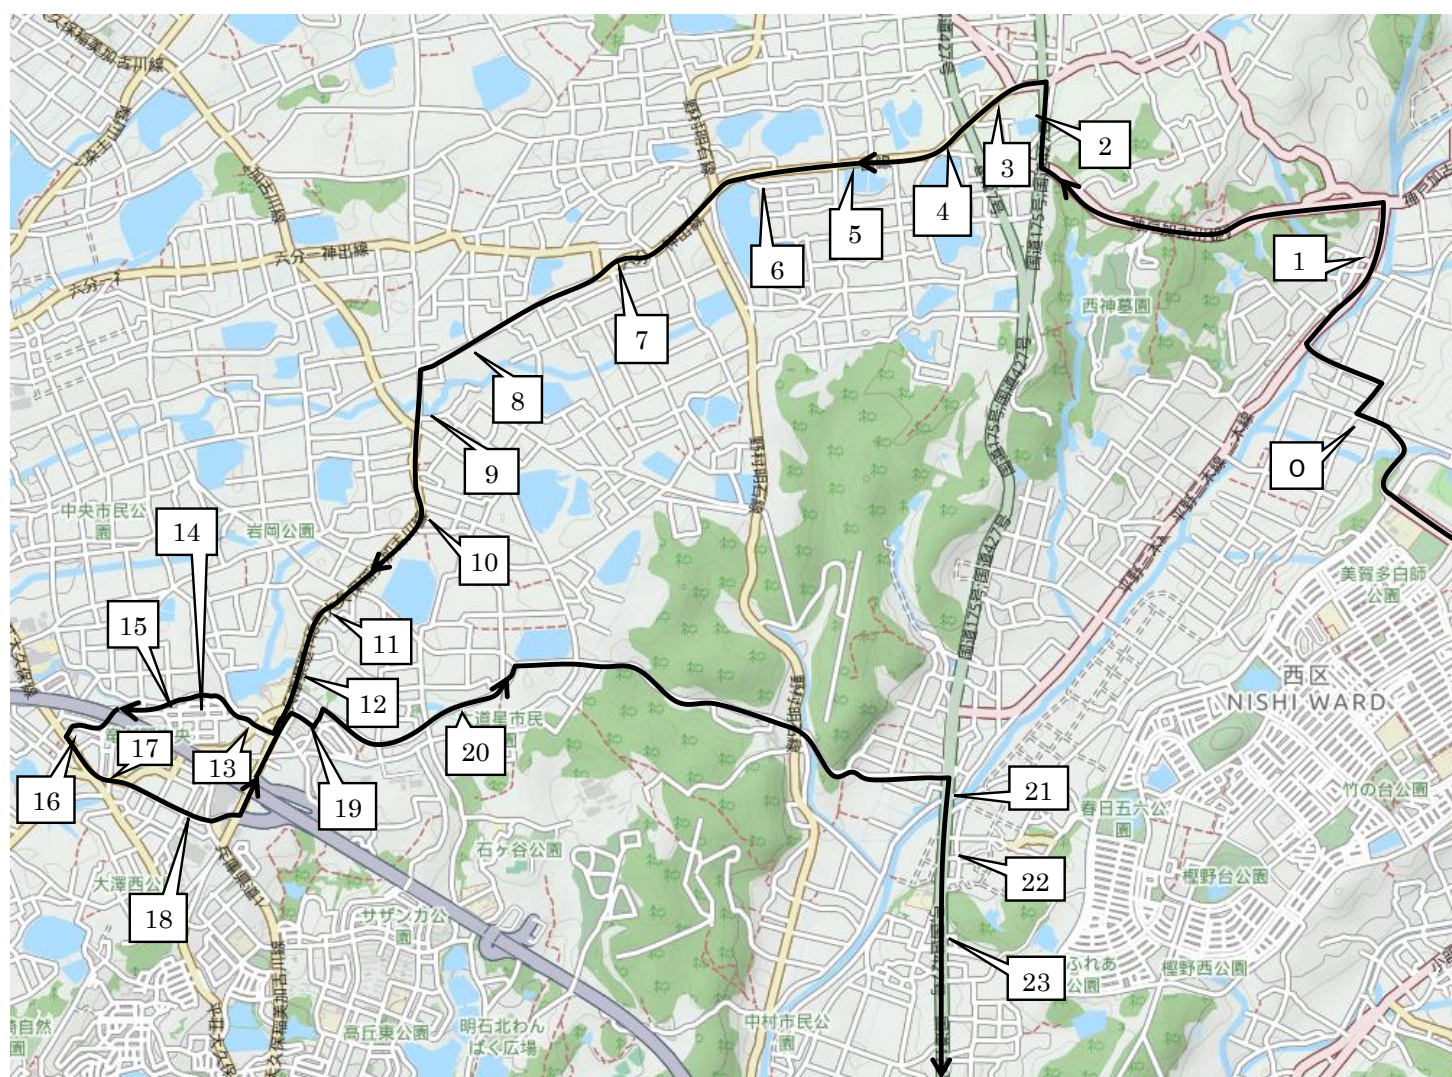

冬期講習 送迎バスコース Dコース

「© OpenStreetMap contributors」

番号	停留所前	集合時刻	集合時刻	集合時刻	集合時刻	送り時間 (出発後)
		12:15	14:35	17:05	19:25	
1	和田東バス停付近	11:18	13:38	16:08	18:28	約 5分
2	田井南口バス停付近	11:28	13:48	16:18	18:38	約 10分
3	田井西口バス停付近	11:29	13:49	16:19	18:39	約 11分
4	自然教育園バス停付近	11:31	13:51	16:21	18:41	約 12分
5	神納バス停付近	11:32	13:52	16:22	18:42	約 13分
6	新々田バス停付近	11:33	13:53	16:23	18:43	約 14分
7	弁財天バス停付近	11:34	13:54	16:24	18:44	約 15分
8	和田が市バス停付近	11:35	13:55	16:25	18:45	約 16分
9	上岩岡バス停付近	11:37	13:57	16:27	18:47	約 18分
10	西場バス停付近	11:38	13:58	16:28	18:48	約 19分
11	岩岡連絡所前バス停付近	11:39	13:59	16:29	18:49	約 20分
12	岩岡中学校前バス停付近	11:40	14:00	16:30	18:50	約 21分
13	タウンハウスさくらい前	11:41	14:01	16:31	18:51	約 22分
14	コーヒー「円」向かい	11:41	14:01	16:31	18:51	約 22分
15	西公園前	11:42	14:02	16:32	18:52	約 23分
16	博多石材店付近	11:45	14:05	16:35	18:55	約 26分
17	ホンダ前	11:46	14:06	16:36	18:56	約 27分
18	ミョウシン手前	11:47	14:07	16:37	18:57	約 28分
19	上新地6交差点付近	11:53	14:13	16:43	19:03	約 32分
20	ため池の東 T字路付近	11:54	14:14	16:44	19:04	約 32分
21	平野橋バス停付近	11:58	14:18	16:48	19:08	約 40分
22	平野小学校前バス停付近	11:59	14:19	16:49	19:09	約 40分
23	ローソン平野町下村店付近	12:00	14:20	16:50	19:10	約 41分

※12:15着: 12/26(月)~12/28(水)、1/5(木)~1/6(金)に運行します。

※14:35着: 12/24(土)、12/26(月)~12/28(水)に運行します。

※17:15着: 12/19(月)~12/23(金)、1/5(木)~1/6(金)に運行します。

※19:25着: 開校日は常に運行します。