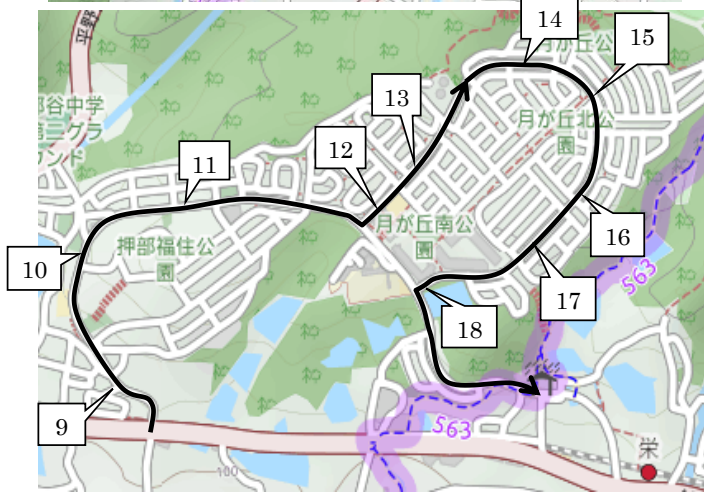

冬期講習 送迎バスコース Aコース

番号	停留所前	12:15	14:35	17:05	19:25	送り時間 (出発後)
		12:15	14:35	17:05	19:25	
1	緑が丘駅前ロータリー	11:30	13:50	16:20	18:40	約 48 分
2	のじぎく特別支援学校前	11:31	13:51	16:21	18:41	約 48 分
3	サンランド入口	11:32	13:52	16:22	18:42	約 46 分
4	広野高原病院前	11:32	13:52	16:22	18:42	約 46 分
5	富士見が丘5丁目バス停付近	11:32	13:52	16:22	18:42	約 44 分
6	富士見が丘4丁目バス停付近	11:33	13:53	16:23	18:43	約 43 分
7	富士見が丘1丁目バス停付近	11:33	13:53	16:23	18:43	約 42 分
7.1	押部谷駅前バス停付近	11:35	13:55	16:25	18:45	約 41 分
8	押部谷中学校前県道北付近	11:36	13:56	16:26	18:46	約 40 分

番号	停留所前	12:15	14:35	17:05	19:25	送り時間 (出発後)
		12:15	14:35	17:05	19:25	
9	押部谷中学校前バス停付近	11:38	13:58	16:28	18:48	約 37 分 ⑩
10	美穂が丘1丁目バス停付近	11:38	13:58	16:28	18:48	約 37 分 ⑨
11	美穂が丘5丁目バス停付近	11:39	13:59	16:29	18:49	約 36 分 ⑧
12	月ヶ丘6丁目バス停付近	11:40	14:00	16:30	18:50	約 32 分 ①
13	月ヶ丘5丁目バス停付近	11:41	14:01	16:31	18:51	約 33 分 ②
14	月ヶ丘3丁目バス停付近	11:41	14:01	16:31	18:51	約 33 分 ③
15	月ヶ丘公園前バス停付近	11:42	14:02	16:32	18:52	約 34 分 ④
16	月ヶ丘4丁目バス停付近	11:42	14:02	16:32	18:52	約 34 分 ⑤
17	月ヶ丘2丁目バス停付近	11:43	14:03	16:33	18:53	約 35 分 ⑥
18	月ヶ丘1丁目バス停付近	11:43	14:03	16:33	18:53	約 35 分 ⑦

※9～18は送りを①～⑩の順番で送ります。

番号	停留所前	12:15	14:35	17:05	19:25	送り時間 (出発後)
		12:15	14:35	17:05	19:25	
19	桜ヶ丘橋北	11:47	14:07	16:37	18:57	約 29 分
20	桜ヶ丘団地口バス停向かい	11:47	14:07	16:37	18:57	約 29 分
21	桜ヶ丘中町2丁目バス停向かい	11:48	14:08	16:38	18:58	約 29 分
22	桜ヶ丘西町2丁目バス停向かい	11:49	14:09	16:39	18:59	約 28 分
23	桜ヶ丘西町バス停向かい	11:49	14:09	16:39	18:59	約 28 分
24	桜ヶ丘西町3丁目バス停向かい	11:50	14:10	16:40	19:00	約 27 分
25	桜ヶ丘小学校前バス停向かい	11:50	14:10	16:40	19:00	約 27 分
26	桜ヶ丘東町4丁目バス停向かい	11:51	14:11	16:41	19:01	約 26 分
27	栄市住東バス停付近	11:52	14:12	16:42	19:02	約 25 分
28	秋葉台3丁目バス停付近	11:53	14:13	16:43	19:03	約 24 分
29	秋葉台児童館前付近	11:54	14:14	16:44	19:04	約 24 分
30	木津小学校前バス停付近	11:54	14:14	16:44	19:04	約 23 分
31	ローソン神戸桜ヶ丘店前	送のみ	送のみ	送のみ	送のみ	約 22 分
32	桜ヶ丘中町5丁目バス停付近	11:56	14:16	16:46	19:06	約 20 分

※12:15着: 12/26(月)~12/28(水)、1/5(木)~1/6(金)に運行します。

※14:35着: 12/24(土)、12/26(月)~12/28(水)に運行します。

※17:15着: 12/19(月)~12/23(金)、1/5(木)~1/6(金)に運行します。

※19:25着: 開校日は常に運行します。

冬期講習 送迎バスコース（土曜日） Dコース

「© OpenStreetMap contributors」