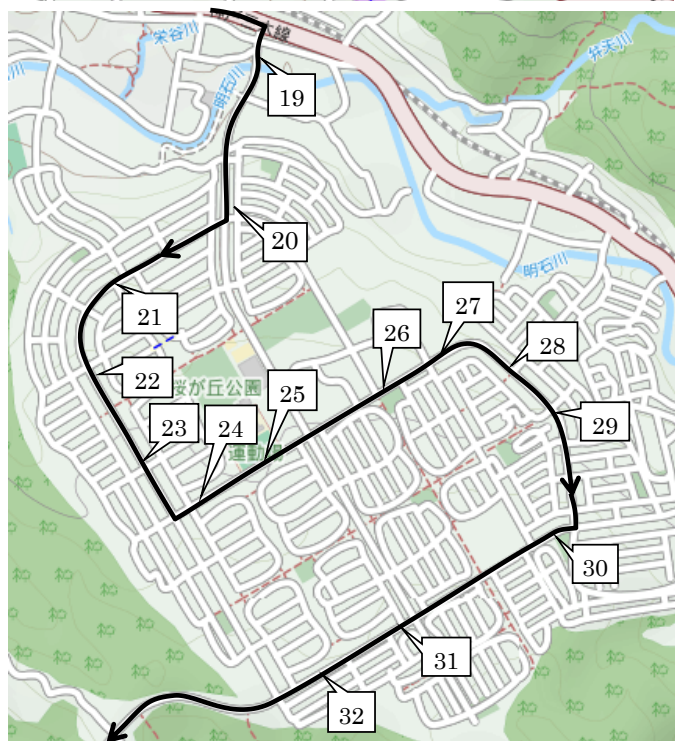

冬期講習 送迎バスコース Aコース

番号	停留所前	12:15	14:35	17:05	19:25	送り時間 (出発後)
		12:15	14:35	17:05	19:25	
1	緑が丘駅前ロータリー	11:30	13:50	16:20	18:40	約 48 分
2	のじぎく特別支援学校前	11:31	13:51	16:21	18:41	約 48 分
3	サンランド入口	11:32	13:52	16:22	18:42	約 46 分
4	広野高原病院前	11:32	13:52	16:22	18:42	約 46 分
5	富士見が丘5丁目バス停付近	11:32	13:52	16:22	18:42	約 44 分
6	富士見が丘4丁目バス停付近	11:33	13:53	16:23	18:43	約 43 分
7	富士見が丘1丁目バス停付近	11:33	13:53	16:23	18:43	約 42 分
7.1	押部谷駅前バス停付近	11:35	13:55	16:25	18:45	約 41 分
8	押部谷中学校前県道北付近	11:36	13:56	16:26	18:46	約 40 分

番号	停留所前	12:15	14:35	17:05	19:25	送り時間 (出発後)
		12:15	14:35	17:05	19:25	
9	押部谷中学校前バス停付近	11:38	13:58	16:28	18:48	約 37 分 ⑩
10	美穂が丘1丁目バス停付近	11:38	13:58	16:28	18:48	約 37 分 ⑨
11	美穂が丘5丁目バス停付近	11:39	13:59	16:29	18:49	約 36 分 ⑧
12	月ヶ丘6丁目バス停付近	11:40	14:00	16:30	18:50	約 32 分 ①
13	月ヶ丘5丁目バス停付近	11:41	14:01	16:31	18:51	約 33 分 ②
14	月ヶ丘3丁目バス停付近	11:41	14:01	16:31	18:51	約 33 分 ③
15	月ヶ丘公園前バス停付近	11:42	14:02	16:32	18:52	約 34 分 ④
16	月ヶ丘4丁目バス停付近	11:42	14:02	16:32	18:52	約 34 分 ⑤
17	月ヶ丘2丁目バス停付近	11:43	14:03	16:33	18:53	約 35 分 ⑥
18	月ヶ丘1丁目バス停付近	11:43	14:03	16:33	18:53	約 35 分 ⑦

※9～18は送りを①～⑩の順番で送ります。

番号	停留所前	12:15	14:35	17:05	19:25	送り時間 (出発後)
		12:15	14:35	17:05	19:25	
19	桜ヶ丘橋北	11:47	14:07	16:37	18:57	約 29 分
20	桜ヶ丘団地口バス停向かい	11:47	14:07	16:37	18:57	約 29 分
21	桜ヶ丘中町2丁目バス停向かい	11:48	14:08	16:38	18:58	約 29 分
22	桜ヶ丘西町2丁目バス停向かい	11:49	14:09	16:39	18:59	約 28 分
23	桜ヶ丘西町バス停向かい	11:49	14:09	16:39	18:59	約 28 分
24	桜ヶ丘西町3丁目バス停向かい	11:50	14:10	16:40	19:00	約 27 分
25	桜ヶ丘小学校前バス停向かい	11:50	14:10	16:40	19:00	約 27 分
26	桜ヶ丘東町4丁目バス停向かい	11:51	14:11	16:41	19:01	約 26 分
27	栄市住東バス停付近	11:52	14:12	16:42	19:02	約 25 分
28	秋葉台3丁目バス停付近	11:53	14:13	16:43	19:03	約 24 分
29	秋葉台児童館前付近	11:54	14:14	16:44	19:04	約 24 分
30	木津小学校前バス停付近	11:54	14:14	16:44	19:04	約 23 分
31	ローソン神戸桜ヶ丘店前	送のみ	送のみ	送のみ	送のみ	約 22 分
32	桜ヶ丘中町5丁目バス停付近	11:56	14:16	16:46	19:06	約 20 分

※12:15着: 12/26(月)~12/28(水)、1/5(木)~1/6(金)に運行します。

※14:35着: 12/24(土)、12/26(月)~12/28(水)に運行します。

※17:15着: 12/19(月)~12/23(金)、1/5(木)~1/6(金)に運行します。

※19:25着: 開校日は常に運行します。

冬期講習 送迎バスコース（土曜日） Dコース

「© OpenStreetMap contributors」