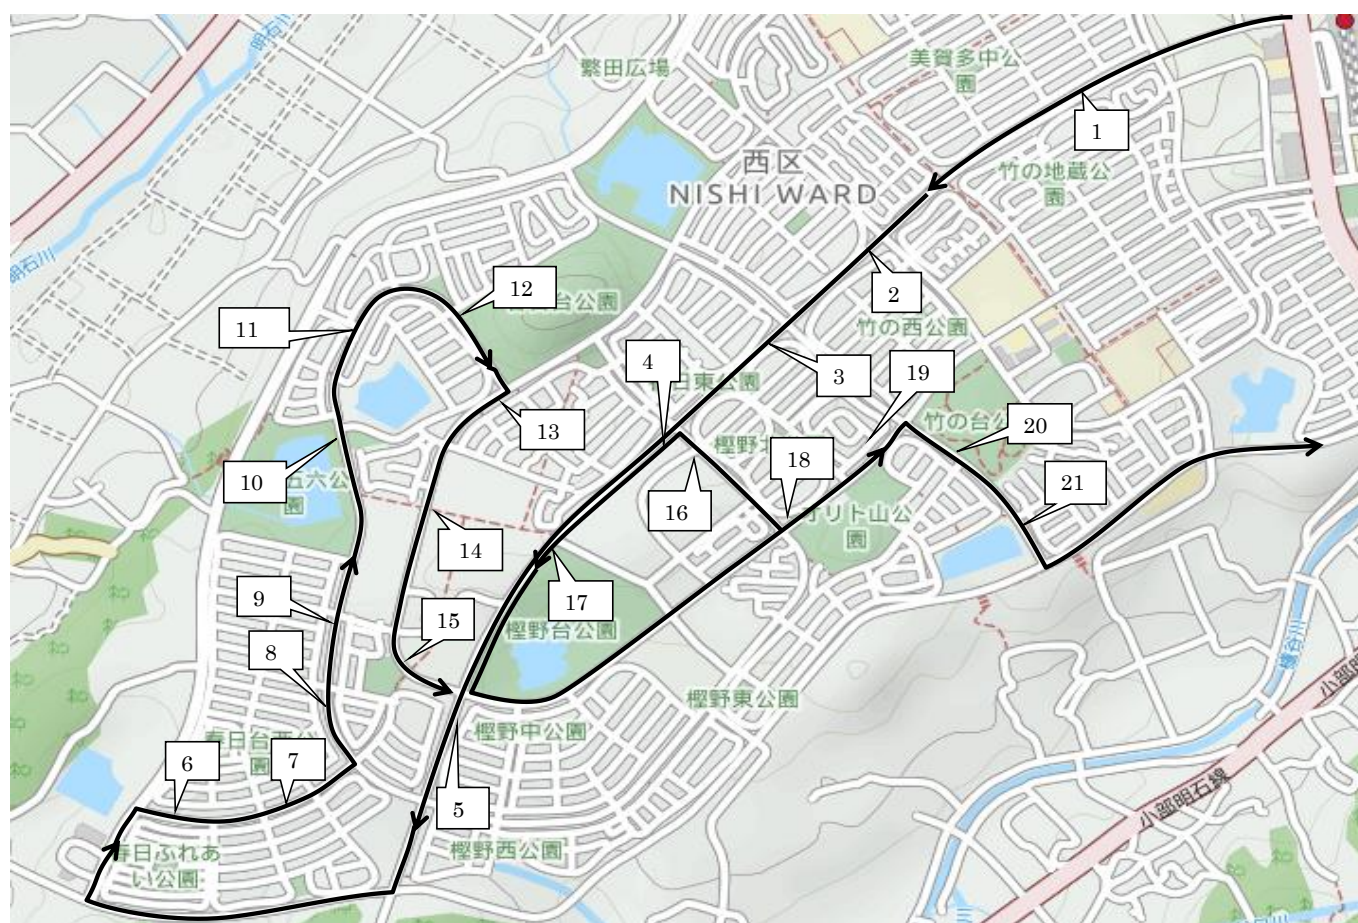

冬期講習 送迎バスコース Cコース

「© OpenStreetMap contributors」

番号	停留所前	集合時刻	集合時刻	集合時刻	集合時刻	送り時間 (出発後)
		12:15	14:35	17:05	19:25	
1	美賀多台2丁目バス停付近	11:45	14:05	16:35	18:55	約 5分
2	美賀多台3丁目バス停付近	11:45	14:05	16:35	18:55	約 5分
3	美賀多台4丁目バス停付近	11:46	14:06	16:36	18:56	約 6分
4	春日台2丁目バス停付近	送りのみ	送りのみ	送りのみ	送りのみ	約 7分
5	春日プラザバス停付近	11:48	14:08	16:38	18:58	約 8分
6	西体育館口バス停付近	11:51	14:11	16:41	19:01	約 11分
7	春日台6丁目バス停付近	11:51	14:11	16:41	19:01	約 11分
8	春日台6丁目10付近	11:52	14:12	16:42	19:02	約 12分
9	春日台7丁目10付近	11:52	14:12	16:42	19:02	約 12分
10	五六公園前	11:53	14:13	16:43	19:03	約 13分
11	西神チャペル前	11:54	14:14	16:44	19:04	約 14分
12	春日北公園前	11:55	14:15	16:45	19:05	約 15分
13	春日台公園バス停付近	11:56	14:16	16:46	19:06	約 16分
14	春日台小学校バス停付近	11:57	14:17	16:47	19:07	約 17分
15	かすがプラザ歩道橋下	11:58	14:18	16:48	19:08	約 18分
16	ネクステージ西神中央前	12:00	14:20	16:50	19:10	迎えのみ
17	春日台3丁目バス停付近	12:01	14:21	16:51	19:11	約 7分
18	榎野台6丁目バス停付近	12:03	14:23	16:53	19:13	約 22分
19	竹の台公園バス停付近	12:04	14:24	16:54	19:14	約 23分
20	竹の台公園西側	12:05	14:25	16:55	19:15	約 24分
21	竹の台3丁目17-8付近	12:05	14:25	16:55	19:15	約 24分

※ 送りは1～21の順番で送ります。

※ ネクステージ西神中央前は迎えのみのバス停となりますので、ご注意ください。送りは春日台2丁目バス停付近がネクステージ西神中央前に最も近いバス停となっておりますので、そちらをご利用ください。

※12:15着:12/26(月)～12/28(水)、1/5(木)～1/6(金)に運行します。

※14:35着:12/24(土)、12/26(月)～12/28(水)に運行します。

※17:15着:12/19(月)～12/23(金)、1/5(木)～1/6(金)に運行します。

※19:25着:開校日は常に運行します。