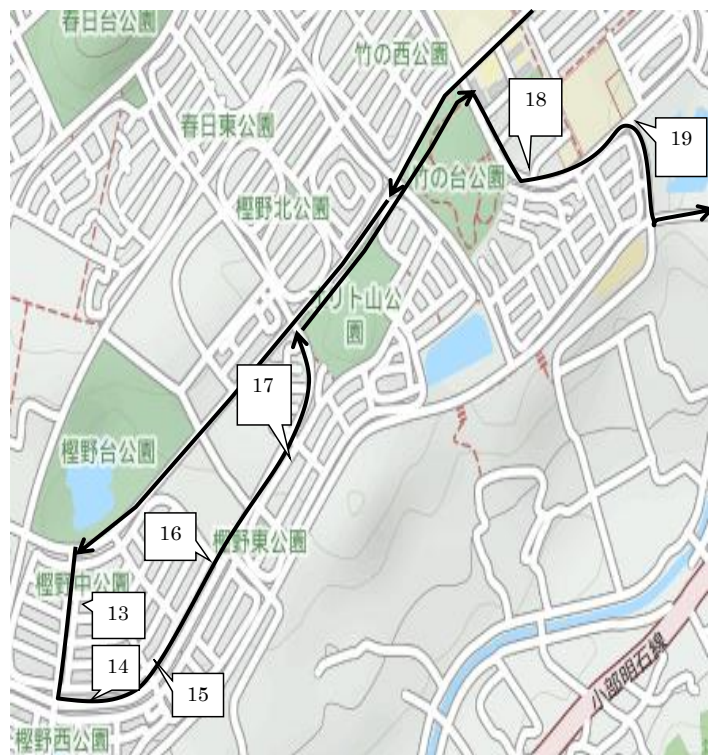

番号	停留所前	集合時刻	集合時刻	送り時間 (出発後)
		15:05	19:25	
37	かりば交番付近	14:54	19:14	
38	狩場台小学校南側	14:55	19:15	
39	狩場台公園南側	14:55	19:15	
40	狩場台4丁目12-3付近	14:56	19:16	
41	糞台4丁目集会所	14:57	19:17	
42	狩場台3丁目バス停付近	14:58	19:18	
43	糞台緑地北東角	14:59	19:19	
44	蘆谷中学校西側	15:00	19:20	
45	池谷緑地北西角	15:01	19:21	

※15:05着: 12/24(土)は運行しません。ご注意ください。

冬期講習 送迎バスコース Bコース

番号	停留所前	集合時刻	集合時刻	集合時刻	集合時刻	送り時間 (出発後)
		12:15	14:35	17:05	19:25	
1	美賀多台公園バス停付近	11:45	14:05	16:35	18:55	約 5 分
2	美賀多台7丁目バス停付近	11:45	14:05	16:35	18:55	約 5 分
3	美賀多プラザバス停付近	11:46	14:06	16:36	18:56	約 6 分
4	美賀多台5丁目バス停付近	11:47	14:07	16:37	18:57	約 7 分
5	美賀多台4丁目バス停付近	11:48	14:08	16:38	18:58	約 8 分
6	美賀多西公園前	11:50	14:10	16:40	19:00	約 10 分
7	美賀多台8丁目消火栓付近	11:51	14:11	16:41	19:01	約 11 分
8	美賀多台8丁目8付近	11:51	14:11	16:41	19:01	約 11 分
9	エルシー美賀多台前	11:52	14:12	16:42	19:02	約 12 分
10	ラ・フォルテ西神中央西側	11:53	14:13	16:43	19:03	約 13 分
11	竹の台5丁目バス停付近	11:54	14:14	16:44	19:04	約 13 分
12	西神中学校バス停付近	11:55	14:15	16:45	19:05	約 14 分
13	榎野中公園前	11:59	14:19	16:49	19:09	約 20 分
14	榎野台3丁目21-1付近	12:00	14:20	16:50	19:10	約 21 分
15	榎野台2丁目バス停付近	12:01	14:21	16:51	19:11	約 21 分
16	榎野台小学校バス停付近	12:02	14:22	16:52	19:12	約 22 分
17	榎野台3丁目バス停付近	12:02	14:22	16:52	19:12	約 22 分
18	竹の台児童館前	12:03	14:23	16:53	19:13	約 24 分
19	竹谷池 池手前右折付近	12:04	14:24	16:54	19:14	約 25 分

※以下のバス停は**迎えはAコースのバス、送りはBコースのバス**

となりますので、ご注意ください。

迎えA 送りB

番号	停留所前	集合時刻	集合時刻	集合時刻	集合時刻	送り時間 (出発後)
		12:15	14:35	17:05	19:25	
33	ホープタウン狩場台前	Aコース	Aコース	Aコース	Aコース	約 40 分
34	狩場台小学校前バス停付近	Aコース	Aコース	Aコース	Aコース	約 40 分
35	狩場台1丁目24-1付近	Aコース	Aコース	Aコース	Aコース	約 41 分
36	狩場台1丁目バス停付近	Aコース	Aコース	Aコース	Aコース	約 41 分