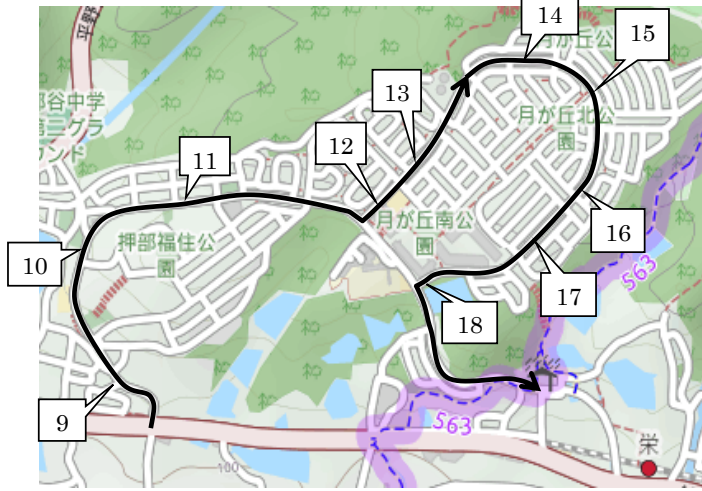

番号	停留所前	集合時刻	集合時刻	送り時間 (出発後)
		15:05	19:25	
9	押部谷中学校前バス停付近	14:28	18:48	約 37 分 ⑩
10	美穂が丘1丁目バス停付近	14:28	18:48	約 37 分 ⑨
11	美穂が丘5丁目バス停付近	14:29	18:49	約 36 分 ⑧
12	月ヶ丘6丁目バス停付近	14:30	18:50	約 32 分 ①
13	月ヶ丘5丁目バス停付近	14:31	18:51	約 33 分 ②
14	月ヶ丘3丁目バス停付近	14:31	18:51	約 33 分 ③
15	月ヶ丘公園前バス停付近	14:32	18:52	約 34 分 ④
16	月ヶ丘4丁目バス停付近	14:32	18:52	約 34 分 ⑤
17	月ヶ丘2丁目バス停付近	14:33	18:53	約 35 分 ⑥
18	月ヶ丘1丁目バス停付近	14:33	18:53	約 35 分 ⑦

※9～18は送りを①～⑩の順番で送ります。