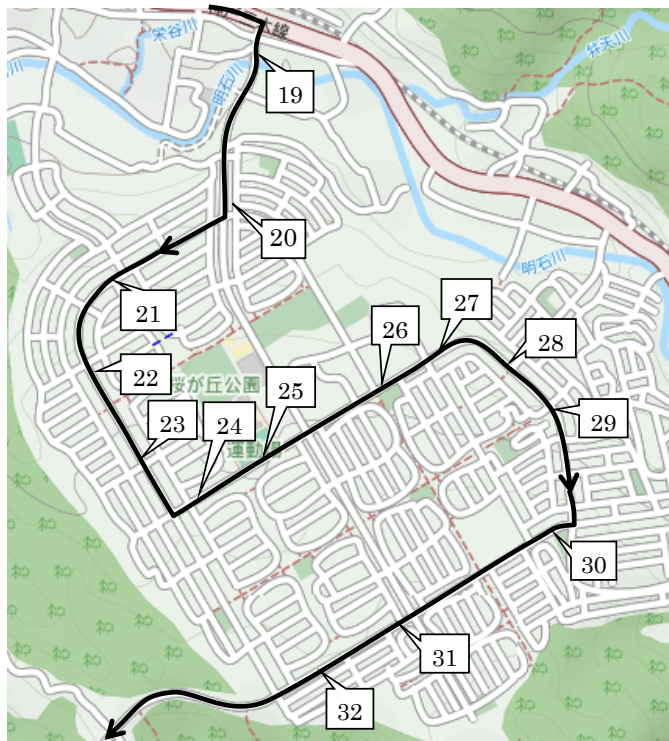

※12:15着: 12/26(月)~12/28(水)、1/5(木)~1/6(金)に運行します。
 ※14:35着: 12/24(土)、12/26(月)~12/28(水)に運行します。
 ※17:15着: 12/19(月)~12/23(金)、1/5(木)~1/6(金)に運行します。
 ※19:25着: 開校日は常に運行します。

冬期講習 送迎バスコース（土曜日） Aコース

番号	停留所前	集合時刻	集合時刻	送り時間 (出発後)
		15:05	19:25	
1	緑が丘駅前ロータリー	14:20	18:40	約 48 分
2	のじぎく特別支援学校前	14:21	18:41	約 48 分
3	サンランド入口	14:22	18:42	約 46 分
4	広野高原病院前	14:22	18:42	約 46 分
5	富士見が丘5丁目バス停付近	14:22	18:42	約 44 分
6	富士見が丘4丁目バス停付近	14:23	18:43	約 43 分
7	富士見が丘1丁目バス停付近	14:23	18:43	約 42 分
7.1	押部谷駅前バス停付近	14:25	18:45	約 41 分
8	押部谷中学校前県道北付近	14:26	18:46	約 40 分

番号	停留所前	集合時刻	集合時刻	送り時間 (出発後)
		15:05	19:25	
9	押部谷中学校前バス停付近	14:28	18:48	約 37 分 ⑩
10	美穂が丘1丁目バス停付近	14:28	18:48	約 37 分 ⑨
11	美穂が丘5丁目バス停付近	14:29	18:49	約 36 分 ⑧
12	月ヶ丘6丁目バス停付近	14:30	18:50	約 32 分 ①
13	月ヶ丘5丁目バス停付近	14:31	18:51	約 33 分 ②
14	月ヶ丘3丁目バス停付近	14:31	18:51	約 33 分 ③
15	月ヶ丘公園前バス停付近	14:32	18:52	約 34 分 ④
16	月ヶ丘4丁目バス停付近	14:32	18:52	約 34 分 ⑤
17	月ヶ丘2丁目バス停付近	14:33	18:53	約 35 分 ⑥
18	月ヶ丘1丁目バス停付近	14:33	18:53	約 35 分 ⑦

※9～18は送りを①～⑩の順番で送ります。

番号	停留所前	集合時刻	集合時刻	送り時間 (出発後)
		15:05	19:25	
19	桜ヶ丘橋北	14:37	18:57	約 29 分
20	桜ヶ丘団地口バス停向かい	14:37	18:57	約 29 分
21	桜ヶ丘中町2丁目バス停向かい	14:38	18:58	約 29 分
22	桜ヶ丘西町2丁目バス停向かい	14:39	18:59	約 28 分
23	桜ヶ丘西町バス停向かい	14:39	18:59	約 28 分
24	桜ヶ丘西町3丁目バス停向かい	14:40	19:00	約 27 分
25	桜ヶ丘小学校前バス停向かい	14:40	19:00	約 27 分
26	桜ヶ丘東町4丁目バス停向かい	14:41	19:01	約 26 分
27	栄市住東バス停付近	14:42	19:02	約 25 分
28	秋葉台3丁目バス停付近	14:43	19:03	約 24 分
29	秋葉台児童館前付近	14:44	19:04	約 24 分
30	木津小学校前バス停付近	14:44	19:04	約 23 分
31	ローソン神戸桜ヶ丘店前	送のみ	送のみ	約 22 分
32	桜ヶ丘中町5丁目バス停付近	14:46	19:06	約 20 分

※12:15着: 12/26(月)~12/28(水)、1/5(木)~1/6(金)に運行します。

※14:35着: 12/24(土)、12/26(月)~12/28(水)に運行します。

※17:15着: 12/19(月)~12/23(金)、1/5(木)~1/6(金)に運行します。

※19:25着: 開校日は常に運行します。

冬期講習 送迎バスコース（土曜日） Dコース

「© OpenStreetMap contributors」