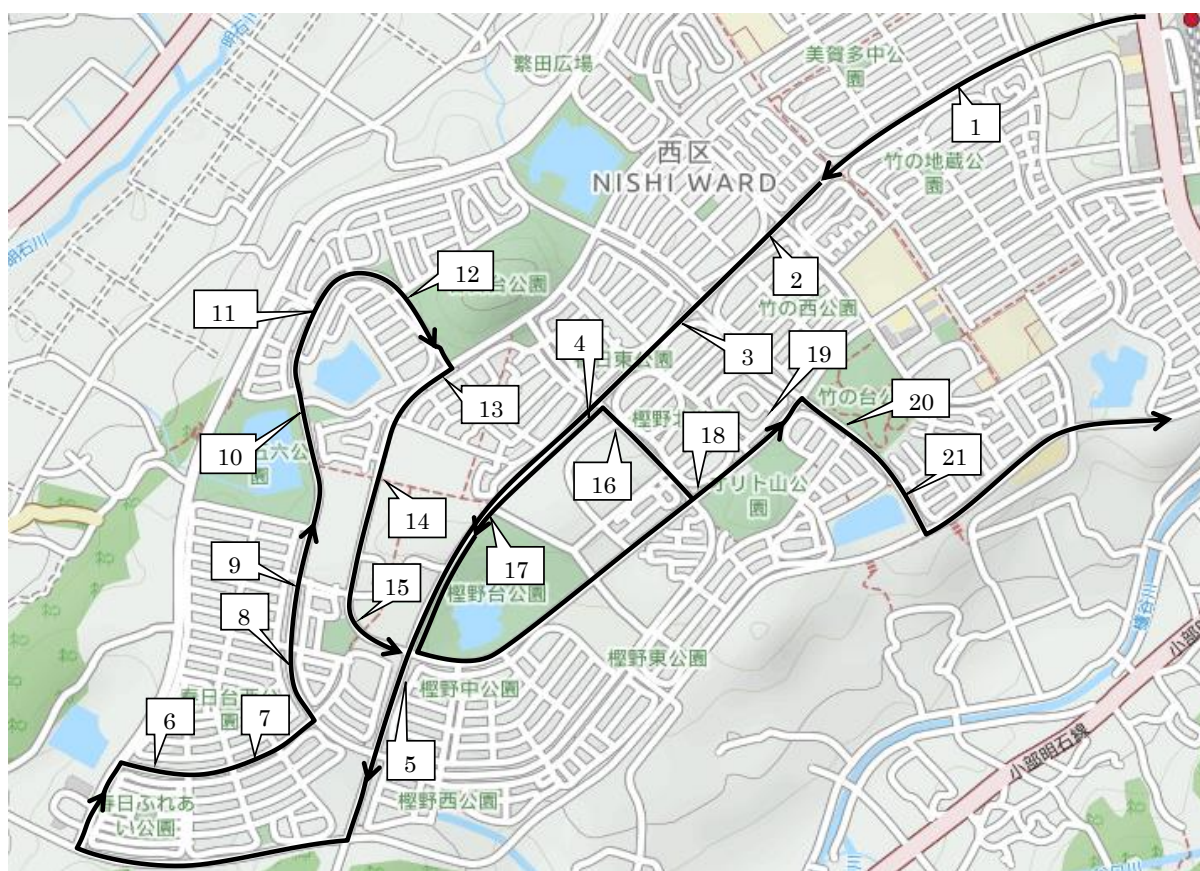

※ 送りは1～21の順番で送ります。

※ ネクステージ西神中央前は迎えのみのバス停となりますので、ご注意ください。送りは春日台2丁目バス停付近がネクステージ西神中央前に最も近いバス停となっておりますので、そちらをご利用ください。

※12:15着:12/26(月)～12/28(水)、1/5(木)～1/6(金)に運行します。

※14:35着:12/24(土)、12/26(月)～12/28(水)に運行します。

※17:15着:12/19(月)～12/23(金)、1/5(木)～1/6(金)に運行します。

※19:25着:開校日は常に運行します。

冬期講習 送迎バスコース（土曜日） Cコース

「© OpenStreetMap contributors」

番号	停留所前	集合時刻		送り時間 (出発後)
		15:05	19:25	
1	美賀多2丁目バス停付近	14:35	18:55	約 5分
2	美賀多3丁目バス停付近	14:35	18:55	約 5分
3	美賀多4丁目バス停付近	14:36	18:56	約 6分
4	春日台2丁目バス停付近	送りのみ	送りのみ	約 7分
5	春日プラザバス停付近	14:38	18:58	約 8分
6	西体育館口バス停付近	14:41	19:01	約 11分
7	春日台6丁目バス停付近	14:41	19:01	約 11分
8	春日台6丁目10付近	14:42	19:02	約 12分
9	春日台7丁目10付近	14:42	19:02	約 12分
10	五六公園前	14:43	19:03	約 13分
11	西神チャペル前	14:44	19:04	約 14分
12	春日北公園前	14:45	19:05	約 15分
13	春日台公園バス停付近	14:46	19:06	約 16分
14	春日台小学校バス停付近	14:47	19:07	約 17分
15	かすがプラザ歩道橋下	14:48	19:08	約 18分
16	ネクステージ西神中央前	14:50	19:10	迎えのみ
17	春日台3丁目バス停付近	14:51	19:11	約 7分
18	榎野台6丁目バス停付近	14:53	19:13	約 22分
19	竹の台公園バス停付近	14:54	19:14	約 23分
20	竹の台公園西側	14:55	19:15	約 24分
21	竹の台3丁目17-8付近	14:55	19:15	約 24分

※15:05着：12/24(土)は運行しません。ご注意ください。