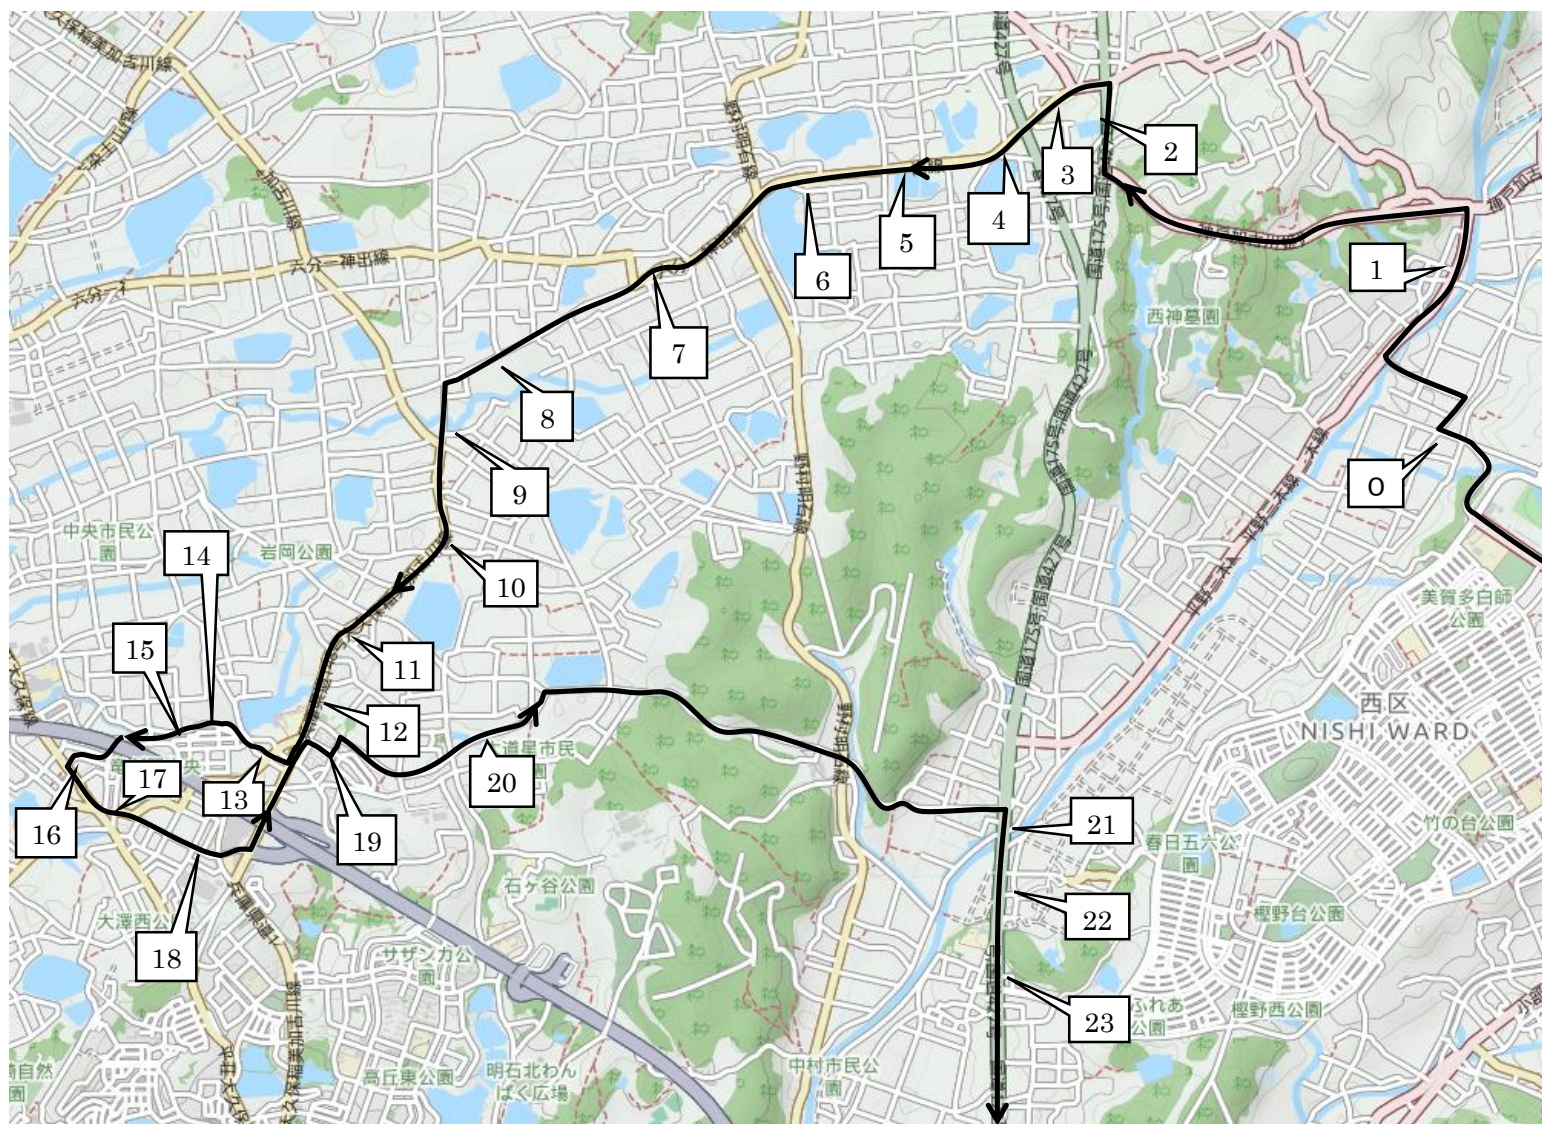

※ 送りは1～21の順番で送ります。

※ ネクステージ西神中央前は迎えのみのバス停となりますので、ご注意ください。送りは春日台2丁目バス停付近がネクステージ西神中央前に最も近いバス停となっておりますので、そちらをご利用ください。

※15:05着:12/24(土)は運行しません。ご注意ください。

冬期講習 送迎バスコース Dコース

「© OpenStreetMap contributors」

番号	停留所前	集合時刻	集合時刻	集合時刻	集合時刻	送り時間 (出発後)
		12:15	14:35	17:05	19:25	
1	和田東バス停付近	11:18	13:38	16:08	18:28	約 5分
2	田井南口バス停付近	11:28	13:48	16:18	18:38	約 10分
3	田井西口バス停付近	11:29	13:49	16:19	18:39	約 11分
4	自然教育園バス停付近	11:31	13:51	16:21	18:41	約 12分
5	神納バス停付近	11:32	13:52	16:22	18:42	約 13分
6	新々田バス停付近	11:33	13:53	16:23	18:43	約 14分
7	弁財天バス停付近	11:34	13:54	16:24	18:44	約 15分
8	和田が市バス停付近	11:35	13:55	16:25	18:45	約 16分
9	上岩岡バス停付近	11:37	13:57	16:27	18:47	約 18分
10	西場バス停付近	11:38	13:58	16:28	18:48	約 19分
11	岩岡連絡所前バス停付近	11:39	13:59	16:29	18:49	約 20分
12	岩岡中学校前バス停付近	11:40	14:00	16:30	18:50	約 21分
13	タウンハウスさくらい前	11:41	14:01	16:31	18:51	約 22分
14	コーヒー「円」向かい	11:41	14:01	16:31	18:51	約 22分
15	西公園前	11:42	14:02	16:32	18:52	約 23分
16	博多石材店付近	11:45	14:05	16:35	18:55	約 26分
17	ホンダ前	11:46	14:06	16:36	18:56	約 27分
18	ミョウシン手前	11:47	14:07	16:37	18:57	約 28分
19	上新地6交差点付近	11:53	14:13	16:43	19:03	約 32分
20	ため池の東 T字路付近	11:54	14:14	16:44	19:04	約 32分
21	平野橋バス停付近	11:58	14:18	16:48	19:08	約 40分
22	平野小学校前バス停付近	11:59	14:19	16:49	19:09	約 40分
23	ローソン平野町下村店付近	12:00	14:20	16:50	19:10	約 41分

※12:15着: 12/26(月)~12/28(水)、1/5(木)~1/6(金)に運行します。

※14:35着: 12/24(土)、12/26(月)~12/28(水)に運行します。

※17:15着: 12/19(月)~12/23(金)、1/5(木)~1/6(金)に運行します。

※19:25着: 開校日は常に運行します。

冬期講習 送迎バスコース（土曜日） Dコース

「© OpenStreetMap contributors」

※15:05着：12/24(土)は運行しません。ご注意ください。