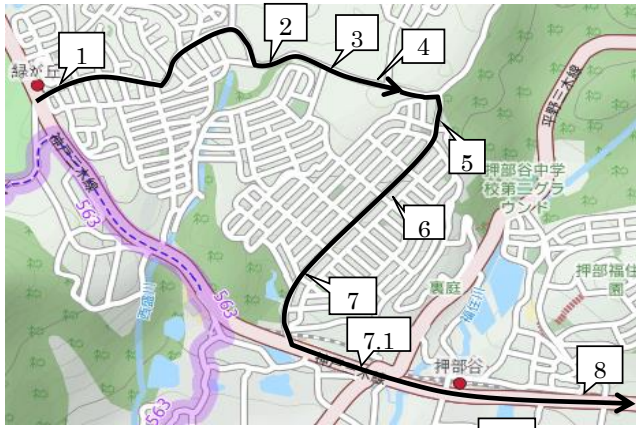

冬期講習 送迎バスコース（土曜日） Aコース

番号	停留所前	集合時刻	集合時刻	送り時間 (出発後)
		15:05	19:25	
1	緑が丘駅前ロータリー	14:20	18:40	約 48 分
2	のじぎく特別支援学校前	14:21	18:41	約 48 分
3	サンランド入口	14:22	18:42	約 46 分
4	広野高原病院前	14:22	18:42	約 46 分
5	富士見が丘5丁目バス停付近	14:22	18:42	約 44 分
6	富士見が丘4丁目バス停付近	14:23	18:43	約 43 分
7	富士見が丘1丁目バス停付近	14:23	18:43	約 42 分
7.1	押部谷駅前バス停付近	14:25	18:45	約 41 分
8	押部谷中学校前県道北付近	14:26	18:46	約 40 分