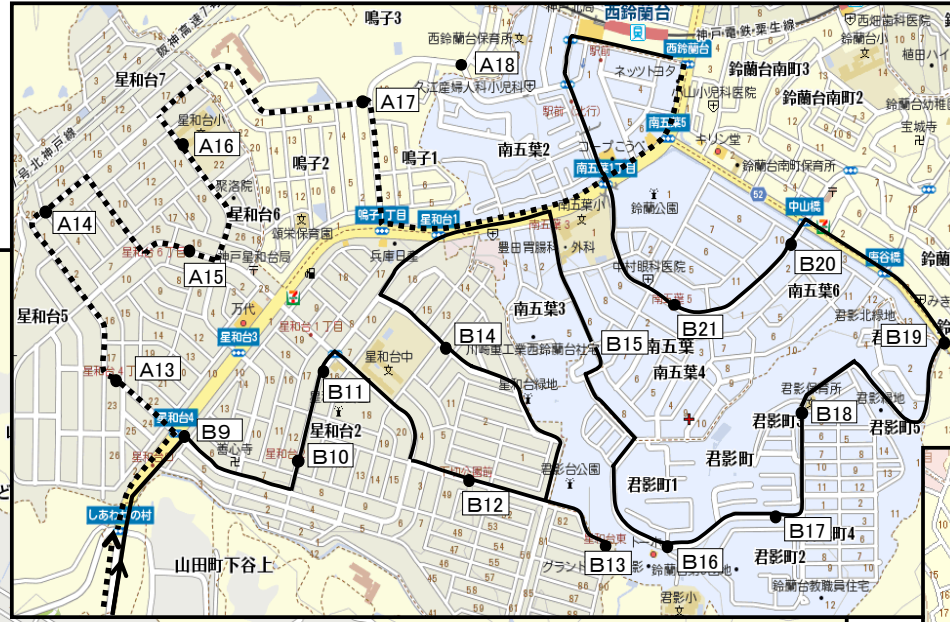

2022夏期講習 若松塾 西鈴校 スクールバス運行ルート ※ 別紙時刻表とあわせてご確認ください。

講習生用

A
B ———

C - - -

バスご利用時の注意事項

1. バスの通過時刻の3分くらい前にはバス停にいてください。
2. 塾のバスが見えたら、手をあげて運転手さんに合図をお願いします。
3. バス停では、近所の迷惑にならないよう静かに待ってください。

交通事情や、授業の終了時刻により、迎え・送りとも5分ぐらい前後する場合があります。あらかじめご了承ください。よろしくお願い致します。

2022年度 若松塾 西鈴校 夏期講習 バス時刻表 7月21日(木)~8月31日(水)

Aコース 塾バス停留所		迎えバス 時刻一覧				送りバス 時刻一覧		
		開始 12:00	開始 14:40	開始 16:50	開始 19:30	終了 14:30	終了 19:20	終了 22:10
1	鹿松町2丁目	---	---	---	---	---	---	---
2	鹿松町1丁目(大日ストア上)	11:21	14:01	16:11	18:51	14:54	19:44	22:34
3	雲雀丘小学校下	11:22	14:02	16:12	18:52	14:55	19:45	22:35
4	けやき保育園前(バス停)大日丘住宅前)	11:23	14:03	16:13	18:53	14:56	19:46	22:36
5	カワカミ理容店	11:24	14:04	16:14	18:54	14:57	19:47	22:37
6	コープ丸山前	11:25	14:05	16:15	18:55	14:59	19:49	22:39
7	〈バス停〉丸山	11:26	14:06	16:16	18:56	15:00	19:50	22:40
8	堀切(マルヤマ電気向かい)	11:27	14:07	16:17	18:57	15:01	19:51	22:41
9	高東町(自販機前)	11:29	14:09	16:19	18:59	15:03	19:53	22:43
10	〈バス停〉藪中(華の湯上)	11:32	14:12	16:22	19:02	14:51	19:41	22:31
11	〈バス停〉ひよどり台南町2丁目	11:34	14:14	16:24	19:04	14:49	19:39	22:29
12	〈バス停〉ひよどり台南町3丁目	11:35	14:15	16:25	19:05	14:48	19:38	22:28
13	〈バス停〉星和台4丁目	11:43	14:23	16:33	19:13	14:43	19:33	22:23
14	星和台5丁目(星和台ゴルフセンター角曲がる)	11:44	14:24	16:34	19:14	14:42	19:32	22:22
15	〈バス停〉星和台6丁目	11:45	14:25	16:35	19:15	14:41	19:31	22:21
16	星和台小学校前	11:46	14:26	16:36	19:16	14:40	19:30	22:20
17	鳴子公園	11:47	14:27	16:37	19:17	14:39	19:29	22:19
18	元鈴蘭台西高校グラウンド角	11:48	14:28	16:38	19:18	14:38	19:28	22:18