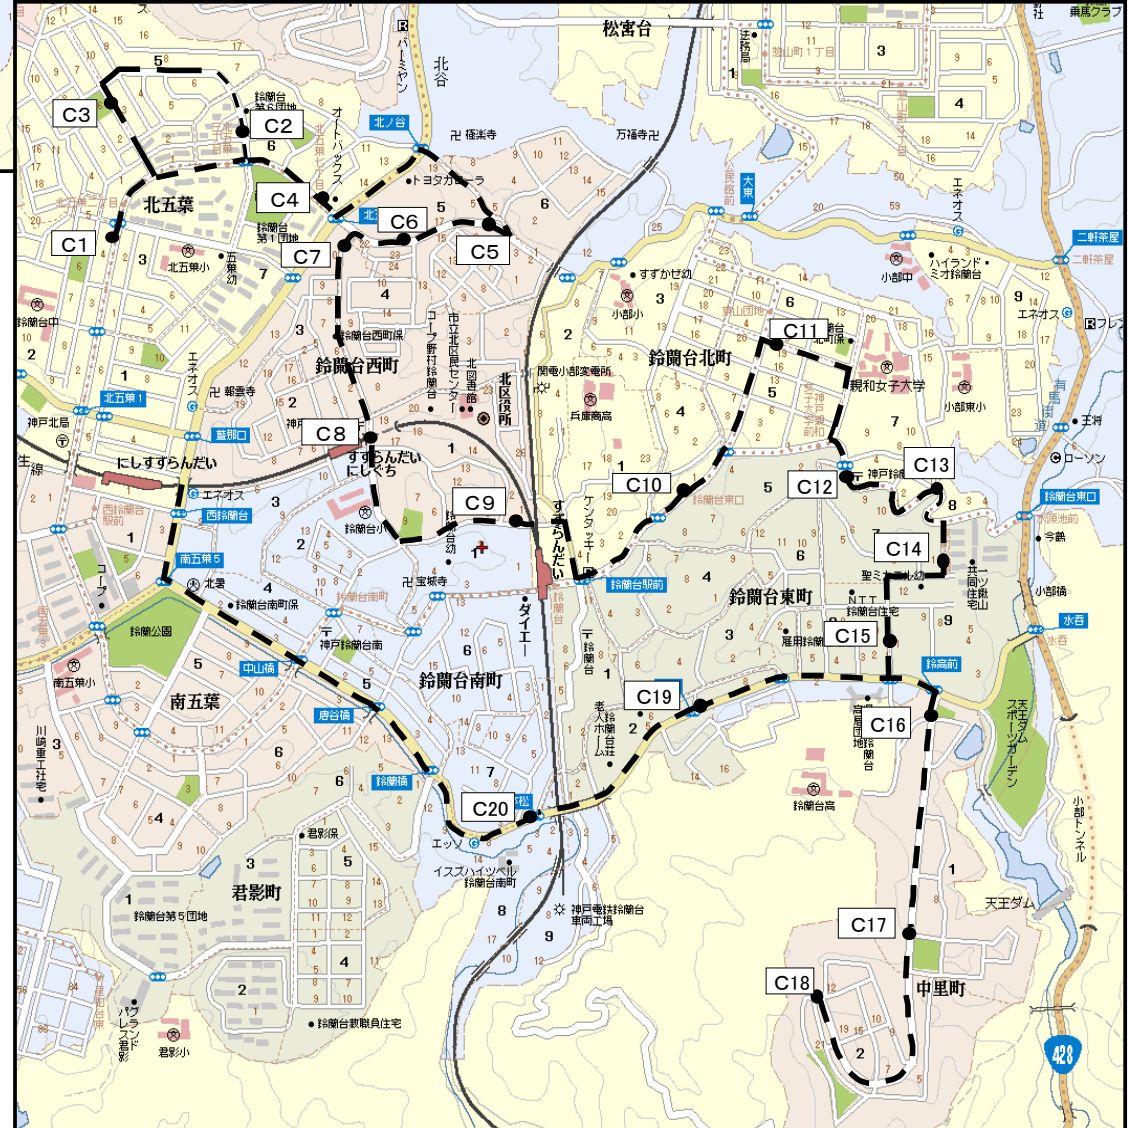

2022夏期講習 若松塾 西鈴校 スクールバス運行ルート ※ 別紙時刻表とあわせてご確認ください。

講習生用

A
B ———

C - - -

バスご利用時の注意事項

1. バスの通過時刻の3分くらい前にはバス停にいてください。
2. 塾のバスが見えたら、手をあげて運転手さんに合図をお願いします。
3. バス停では、近所の迷惑にならないよう静かに待ってください。

交通事情や、授業の終了時刻により、迎え・送りとも5分ぐらい前後する場合があります。あらかじめご了承ください。よろしくお願い致します。

2022年度 若松塾 西鈴校 夏期講習 バス時刻表 7月21日(木)~8月31日(水)

Aコース 塾バス停留所		迎えバス 時刻一覧				送りバス 時刻一覧		
		開始 12:00	開始 14:40	開始 16:50	開始 19:30	終了 14:30	終了 19:20	終了 22:10
1	鹿松町2丁目	---	---	---	---	---	---	---
2	鹿松町1丁目(大日ストア上)	11:21	14:01	16:11	18:51	14:54	19:44	22:34
3	雲雀丘小学校下	11:22	14:02	16:12	18:52	14:55	19:45	22:35
4	けやき保育園前(バス停)大日丘住宅前)	11:23	14:03	16:13	18:53	14:56	19:46	22:36
5	カワカミ理容店	11:24	14:04	16:14	18:54	14:57	19:47	22:37
6	コープ丸山前	11:25	14:05	16:15	18:55	14:59	19:49	22:39
7	〈バス停〉丸山	11:26	14:06	16:16	18:56	15:00	19:50	22:40
8	堀切(マルヤマ電気向かい)	11:27	14:07	16:17	18:57	15:01	19:51	22:41
9	高東町(自販機前)	11:29	14:09	16:19	18:59	15:03	19:53	22:43
10	〈バス停〉藪中(華の湯上)	11:32	14:12	16:22	19:02	14:51	19:41	22:31
11	〈バス停〉ひよどり台南町2丁目	11:34	14:14	16:24	19:04	14:49	19:39	22:29
12	〈バス停〉ひよどり台南町3丁目	11:35	14:15	16:25	19:05	14:48	19:38	22:28
13	〈バス停〉星和台4丁目	11:43	14:23	16:33	19:13	14:43	19:33	22:23
14	星和台5丁目(星和台ゴルフセンター角曲がる)	11:44	14:24	16:34	19:14	14:42	19:32	22:22
15	〈バス停〉星和台6丁目	11:45	14:25	16:35	19:15	14:41	19:31	22:21
16	星和台小学校前	11:46	14:26	16:36	19:16	14:40	19:30	22:20
17	鳴子公園	11:47	14:27	16:37	19:17	14:39	19:29	22:19
18	元鈴蘭台西高校グラウンド角	11:48	14:28	16:38	19:18	14:38	19:28	22:18