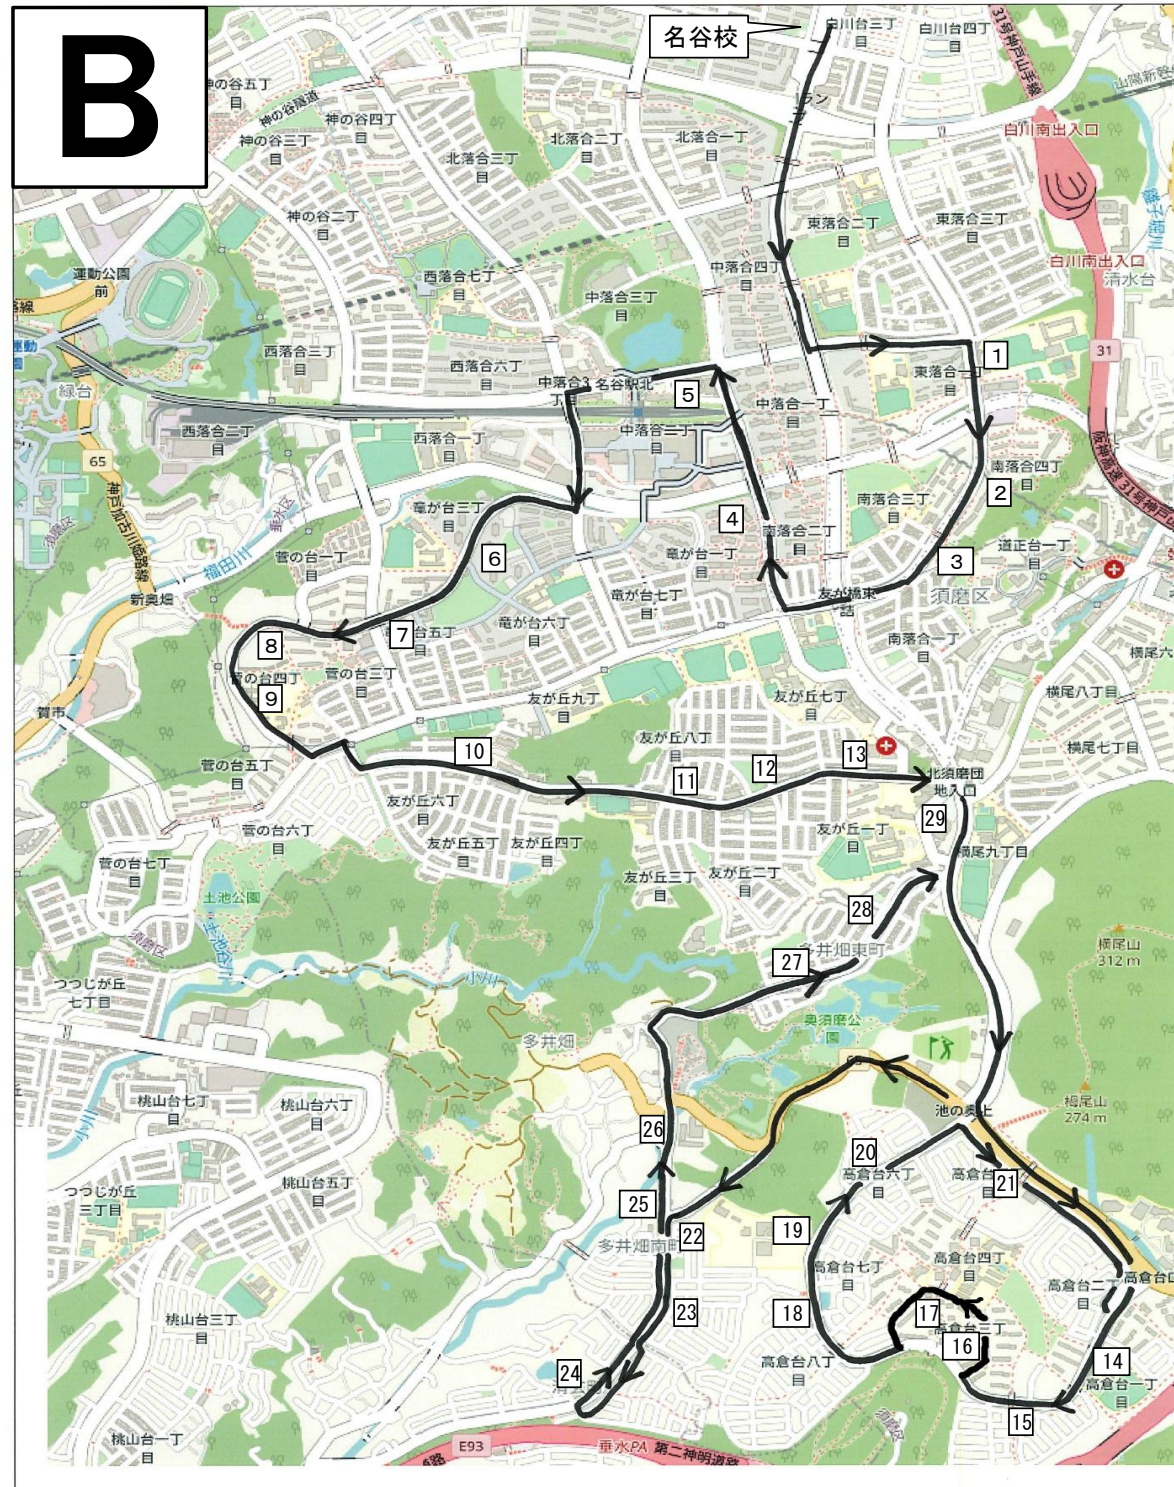

2022年度 夏期講習 送迎バス 時刻表

若松塾名谷校

B コース	授業開始時刻			帰り
	12:00	14:40	19:20	
塾出発	11:03	13:43	18:23	出発後
B-1 須磨東高校前	11:08	13:48	18:28	約5分
B-2 南落合4丁目	11:09	13:49	18:29	約6分
B-3 南落合3丁目	11:10	13:50	18:30	約7分
B-4 南落合2丁目	11:12	13:52	18:32	約9分
B-5 名谷駅前(ワコーレ須磨名谷駐車場前)	11:14	13:54	18:34	約11分
B-6 竜が台中学校前バス停	11:17	13:57	18:37	約14分
B-7 名谷南センター前バス停	11:18	13:58	18:38	約15分
B-8 菅の台1丁目バス停	11:19	13:59	18:39	約16分
B-9 菅の台小学校前バス停	11:20	14:00	18:40	約17分
B-10 北須磨団地バス停	11:22	14:02	18:42	約19分
B-11 多井畑小学校前	11:23	14:03	18:43	約20分
B-12 北須磨団地東口バス停	11:24	14:04	18:44	約21分
B-13 友が丘郵便局前バス停	11:25	14:05	18:45	約22分
B-14 高倉中学校前バス停	11:30	14:10	18:50	約27分
B-15 高倉台1丁目バス停	11:31	14:11	18:51	約28分
B-16 46号棟	11:32	14:12	18:52	約29分
B-17 YMCA向かい	11:32	14:12	18:52	約29分
B-18 高倉台8丁目バス停	11:33	14:13	18:53	約30分
B-19 高倉台7丁目バス停	11:34	14:14	18:54	約31分
B-20 高倉台6丁目バス停	11:35	14:15	18:55	約32分
B-21 配水場向い	11:36	14:16	18:56	約33分
B-22 (市バス)多井畑南町向かい側	11:41	14:21	19:01	約38分
B-23 自動販売機斜め向かい側	11:42	14:22	19:02	約39分
B-24 清玄町バス停	11:44	14:24	19:04	約41分
B-25 パン工房ファンベック向かい	11:45	14:25	19:05	約42分
B-26 リポートフェリス向かい側	11:46	14:26	19:06	約43分
B-27 多井畑東町25電柱付近	11:47	14:27	19:07	約44分
B-28 まつおかアニマルクリニック前	11:48	14:28	19:08	約45分
B-29 バッティングセンター前	11:50	14:30	19:10	約47分
塾到着	12:00	14:40	19:20