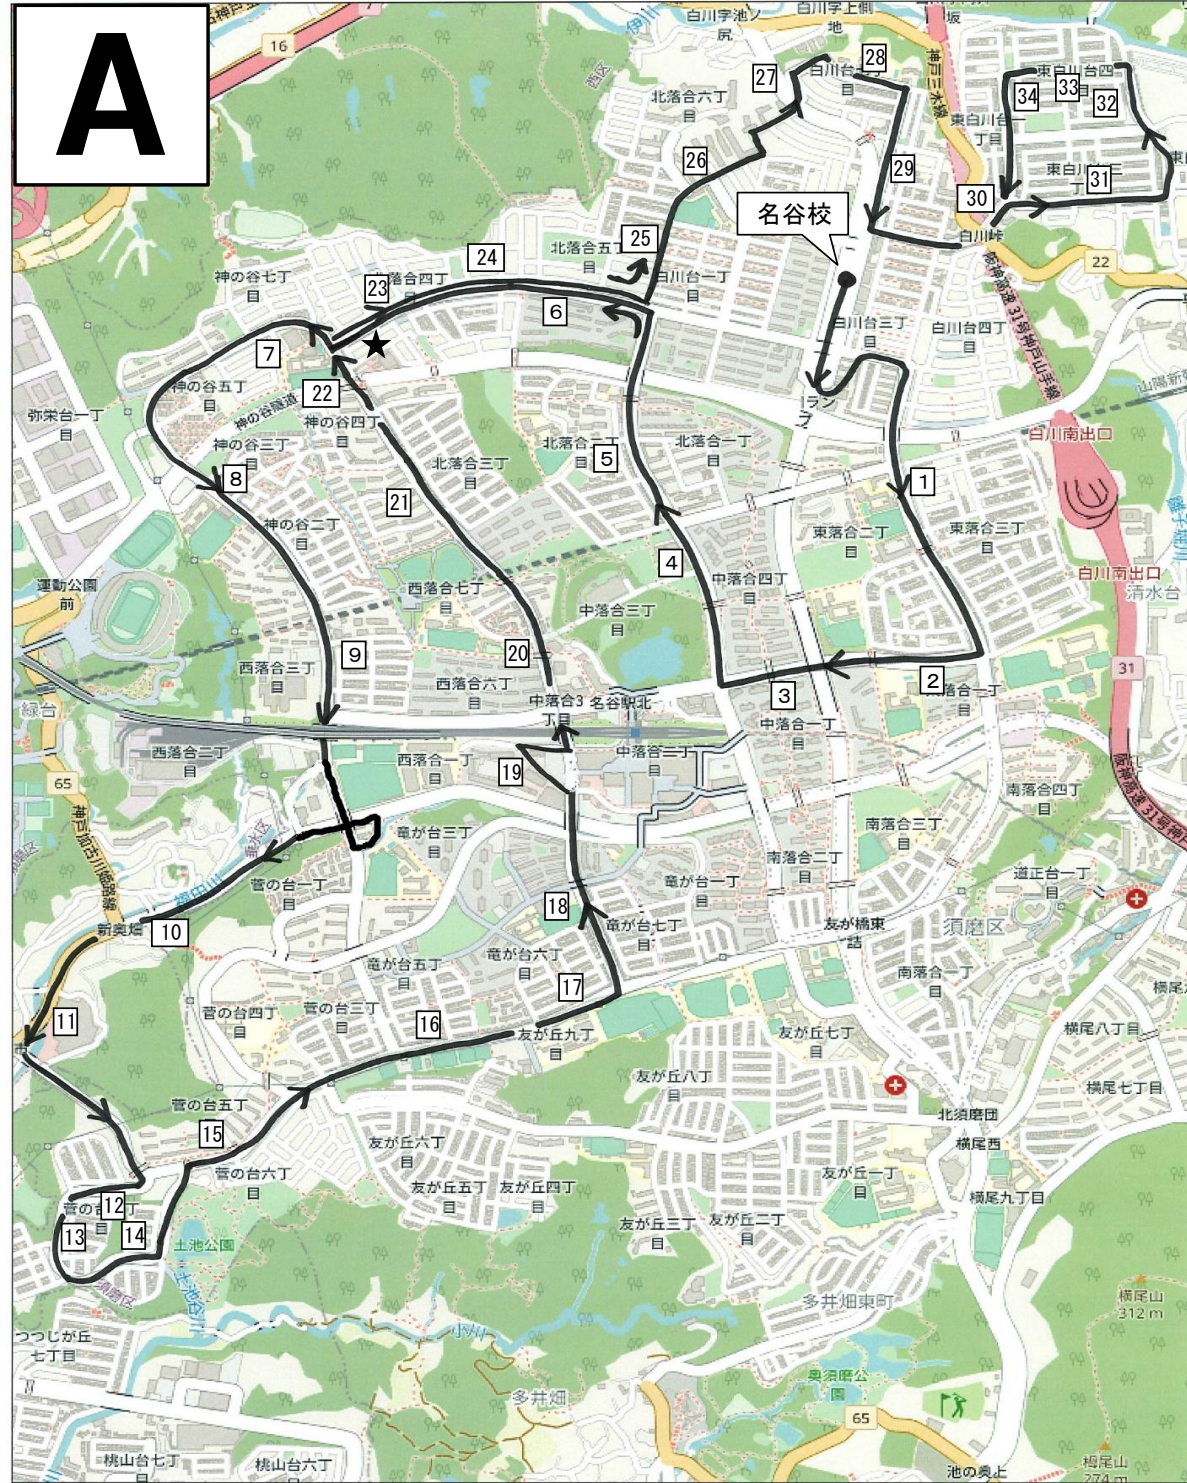

2022年度 夏期講習 送迎バス 時刻表

若松塾名谷校

A コース	授業開始時刻			送り
	12:00	14:40	19:20	
塾出発	11:03	13:43	18:23	出発後
A-1 東落合小学校前	11:06	13:46	18:26	約3分
A-2 花谷小学校前バス停	11:07	13:47	18:27	約4分
A-3 中落合1丁目	11:08	13:48	18:28	約5分
A-4 北須磨文化センター前	11:09	13:49	18:29	約6分
A-5 北落合2丁目バス停	11:11	13:51	18:31	約8分
A-6 北落合5丁目バス停	11:12	13:52	18:32	約9分
A-7 神の谷7丁目バス停	11:14	13:54	18:34	約11分
A-8 西落合中学校前バス停	11:16	13:56	18:36	約13分
A-9 神戸医療センター前バス停	11:17	13:57	18:37	約14分
A-10 山陽奥畑バス停	11:20	14:00	18:40	約17分
A-11 山陽奥畑口バス停	11:22	14:02	18:42	約19分
A-12 菅の台小公園防火水槽向かい	11:23	14:03	18:43	約20分
A-13 菅の台7丁目バス停向かい	11:24	14:04	18:44	約21分
A-14 菅の台西公園集会所前	11:25	14:05	18:45	約22分
A-15 土池公園前バス停	11:26	14:06	18:46	約23分
A-16 名谷テニスガーデン前バス停	11:27	14:07	18:47	約24分
A-17 北須磨高校前バス停	11:28	14:08	18:48	約25分
A-18 竜が台小学校前バス停	11:29	14:09	18:49	約26分
A-19 西落合1丁目公園前	11:32	14:12	18:52	約29分
A-20 14団地前	11:34	14:14	18:54	約31分
A-21 北落合3丁目バス停	11:35	14:15	18:55	約32分
A-22 神の谷小学校前バス停	11:37	14:17	18:57	約34分
A-23 石原内科前	11:38	14:18	18:58	約10分
A-24 福山カイロプラクティクスオフィス前	11:39	14:19	18:59	約9分
A-25 駐車場前(ゴミステーション前)	11:41	14:21	19:01	約38分
A-26 白川台中学校前	11:42	14:22	19:02	約39分
A-27 自治会掲示板前	11:43	14:23	19:03	約40分
A-28 白川小学校前	11:44	14:24	19:04	約41分
A-29 千原公園前	11:45	14:25	19:05	約42分
A-30 岡田歯科医院前	11:47	14:27	19:07	約44分
A-31 東白川台南通りバス停	11:48	14:28	19:08	約45分
A-32 東白川台東通りバス停	11:49	14:29	19:09	約46分
A-33 東白川台北通りバス停	11:52	14:32	19:12	約49分
A-34 東白川台西通りバス停	11:53	14:33	19:13	約50分
塾到着	12:00	14:40	19:20	