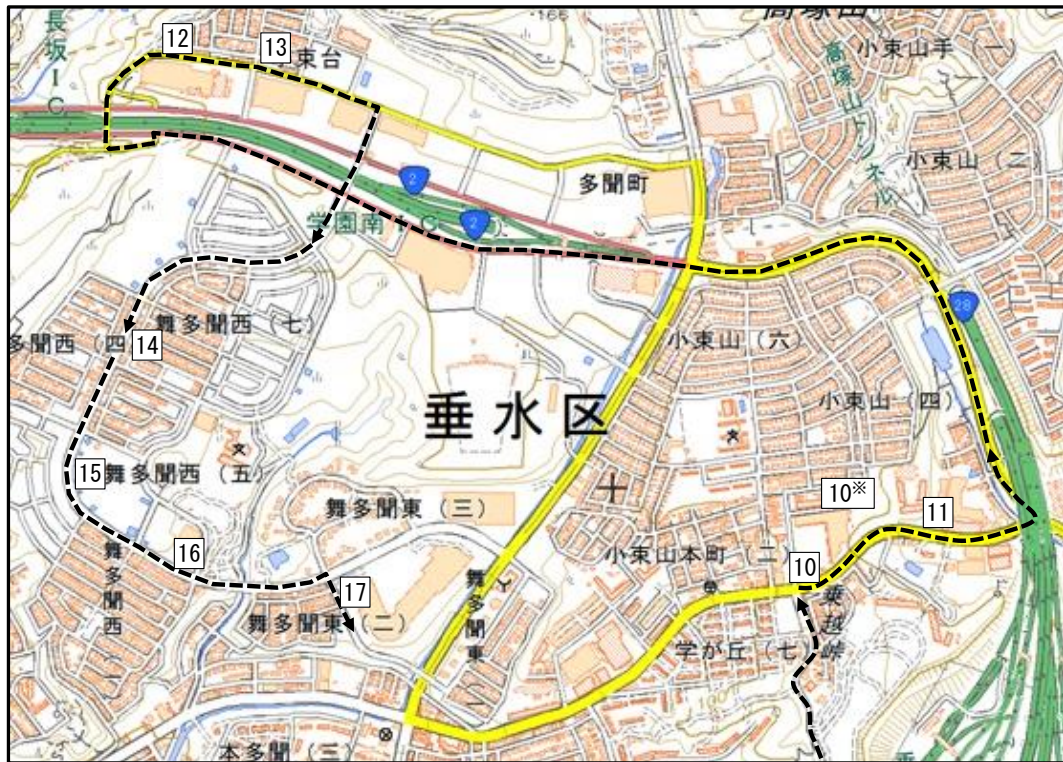

【小東山・舞多聞方面】

	バス停	12:10 開始	14:50 開始	16:50 開始	17:40 開始	19:30 開始	14:40 終了	17:30 終了	19:20 終了	22:10 終了
10*	フェルティプラザ垂水丘の街						15:04	17:54	19:44	22:30
10	東多聞バス停[グルメシティ前]	11:39	14:19	16:19	17:09	18:55	15:05	17:55	19:45	22:31
11	PALMARA垂水ヒルズ前	11:40	14:20	16:20	17:10	18:56	15:06	17:56	19:46	22:32
12	小東山西バス停	11:50	14:30	16:30	17:20	19:06	15:18	18:08	19:58	22:40
13	小東台バス停	11:50	14:30	16:30	17:20	19:06	15:18	18:08	19:58	22:40
14	舞多聞西7丁目バス停	11:53	14:33	16:33	17:23	19:09	15:21	18:11	20:01	22:42
15	舞多聞西5丁目バス停	11:54	14:34	16:34	17:24	19:10	15:22	18:12	20:02	22:43
16	学園南公園前バス停	11:55	14:35	16:35	17:25	19:11	15:23	18:13	20:03	22:43
17	舞多聞東2丁目バス停	11:56	14:36	16:36	17:26	19:12	15:24	18:14	20:04	22:44
18	多聞東小学校前バス停	12:04	14:44	16:44	17:34	19:20	15:00	17:50	19:40	22:26

※ 16:50 開始は8/29・30・31のみ運行

※ 17:30 終了は7/23・30、8/6・20・27のみ運行

《注意》

※ 17:40 開始は8/20のみ運行

- ① バス通過予定時刻の2～3分前にはバス停にいてください。
- ② 塾バスが見えたら手を挙げて合図してください。
- ③ バス停では近所の迷惑にならないように静かに待ってください。
- ④ バスの乗り降りのときは、気持ちよく大きな声であいさつをしましょう。
- ⑤ 送りの時刻は、予定時刻より前後する場合がありますので、ご了承ください。