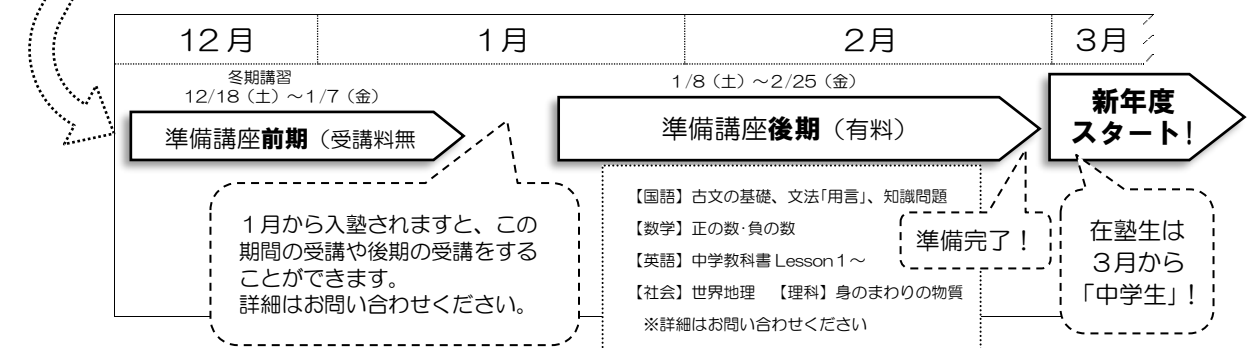

小4生～中2生対象

無料冬期講習

※教材費・諸費のみ必要

12月18日(土)開講!
先着順に受付のため、定員になり次第受付を終了します。

【対象学年】小学4年生～中学2年生(開講学年・クラス編成は各校舎により異なります。)

【講習期間】12月18日(土)～1月7日(金)(12月29日(水)～1月4日(火)は休講)
※1月8日(土)に力試しテストをおこないます。

【教材費・諸費】小学4年生 … 1,650円(税込)
小学5年生・小学6年生 … 2,200円(税込)
中学1年生・中学2年生 … 2,750円(税込)

【申込方法】お電話で仮受付を承ります。(受付時間:午後1時～10時 日曜・祝日は除く)
※講習日程・時間割は、別紙の「冬期講習日程表」をご覧ください。
※入塾テストはありません。ご希望のクラスにお申し込みください。
※小4～小6は、復習のみなどの受講も可能(教材費・諸費は同じ)です。詳細はお問い合わせください。

◆小学4年生 学習の習慣をしっかりと身につけて、いよいよ高学年へ!

小学4年	復習	120分 ×1日	国語	長文の読解、指示語・接続語、漢字の学習
			算数	わり算の筆算
	予習	120分 ×4日	国語	物語文の読解、難しい漢字の読み取り、漢字の学習
			算数	分数
力試しテスト	30分×2科目	国語・算数	各科目における学習到達度が分かります	

◆小学5年生 この時期からしっかり目標を持った、1ランク意識の高い勉強へ!

小学5年	復習	120分 ×1日	国語	長文読解問題の解き方、和語・漢語・外来語、漢字の学習
			算数	分数(1)
	予習	120分 ×4日	国語	物語文の読解、主語・述語・修飾語、漢字の学習、言葉の知識
			英語	英単語の学習
			算数	正多角形と円周の長さ
	130分 ×2日 (オンライン)	社会	1・2学期のまとめ、環境と公害	
		理科	電磁石のはたらき	
		英語	行きたい場所を英語で言おう	
力試しテスト	30分×2科目	国語・算数	各科目における学習到達度が分かります	

◆小学6年生 中学入学準備講座スタート!前期は「小学内容 + 英語 + 数学」

小学6年	中学入学準備講座・前期	復習	120分 ×1日	国語	長文読解問題の解き方、2学期までの重要漢字、知識の確認
				算数	円の面積・立体の体積
	予習	120分 ×4日	英語	中1英語の準備	
			数学	正の数・負の数	
	130分 ×2日 (オンライン)	社会	中学校の学習へ向けて歴史のまとめ		
		理科	植物(中学生内容)		
		英語	音声変化を学んで英語の音に慣れよう、疑問詞 whose と which		
力試しテスト	30分【英語・国語】 30分【数学・算数】		各科目における学習到達度が分かります		

◆中学1・2年生 冬休み明けの実力テスト対策にも!

中学1年	160分×5日	英語	【予習】動詞の過去形など ※学区・進度により異なる場合あり。 【復習】2学期までの重要文法
		数学	【予習】空間図形 【復習】正負の数、文字式、方程式、比例・反比例
		国語	古文の読解、文法総合演習
		理科	光・音・力 または 活きている地球
演習	160分×1	理科・社会	2学期までの学習内容の演習
力試しテスト	30分×2科目	英語・数学	各科目における学習到達度が分かります
中学2年	160分×5日	英語	【予習】現在完了 または 受動態 ※学区・進度により異なる場合あり。 【復習】2学期までの重要文法
		数学	【予習】場合の数と確率 【復習】連立方程式、一次関数、図形、中1内容
		国語	説明的文章、文学的文章、文節と単語、品詞など
		理科	電流 または 化学変化 または 天気
演習	160分×1	理科・社会	2学期までの学習内容の演習
力試しテスト	30分×2科目	英語・数学	各科目における学習到達度が分かります

欠席や理解不足単元の補習の他、土山校では次のような活動も実施しています!

◇塾や学校のテスト前には「テスト直前勉強会」を実施
テスト範囲の自習、教師に質問、小テストの受け直しなど。
内申点UPのチャンスを最大限活かします!

◇中学生は「居残り補習」を実施
学習内容、進度、テスト成績などをもとに、適切な時期に授業後の居残り補習を実施しています。

■□■お問い合わせは 若松塾 土山校 (078-943-1200) まで ■□■