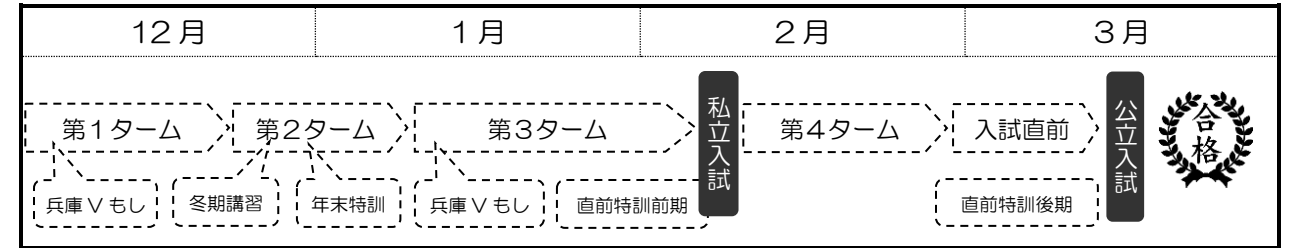

【受講料】 30,800円(税込)※教材費含む 【会場】 若松塾 西神南校

【授業内容】

英語	・長文読解の総合演習 ・重要文法の確認 ・リスニング演習
数学	・円と相似 ・平行線と線分の比 ・線分比・面積比 ・三平方の定理 ・2次関数 ・2次方程式
国語	・論説文 ・説明文 ・小説文 ・古文・漢文 ・文法 ・漢字の読み書き ・重要語句 ・重要古語
理科	・光・音・力 ・天気・活きている地球 ・身のまわりの物質・化学変化 ・電流・磁界 ・運動・イオン①
社会	【歴史】年表でまとめる 社会のようす 【公民】①図表で習得する 現代社会と日本国憲法 ②図表で習得する 現代の民主政治 【地理】①入試問題から見えてくる「世界の諸地域」のツボ ②都道府県別で押さえる「日本の諸地域」のツボ

■年末特訓 忙しい年末にこそ頑張って、ライバルに差をつけろ!

【講習日程】 12/29(水)・30(木)の6コマ×2日間(13:00~18:25)

【受講料】 11,000円(税込)

【受講方法】 対面(以下の会場での実施)及び オンライン での受講

- ・岡本校(JR「摂津本山」駅徒歩2分、阪急「岡本」駅徒歩3分 tel:078-412-0023)
- ・板宿第二校(地下鉄、山陽電鉄「板宿」駅すぐ tel:078-731-2300)
- ・西神中央校(地下鉄「西神中央」駅徒歩3分 tel:078-993-3939)
- ・北鈴校(神戸電鉄「北鈴蘭台」駅すぐ tel:078-594-8888)
- ・大久保校(JR「大久保」駅徒歩3分 tel:078-938-0557)

冬期講習のオプション講座のため、年末特訓のみの受講はできません。

【授業内容】 ※ハイクラス(H)とスタンダードクラス(S)に分かれます。

英語(2コマ)	・長文読解演習 ・文法問題演習
数学(3コマ)	・一次関数・二次関数 ・線分比と面積比 ・新傾向問題演習
国語(2コマ)	・論説文の読解 ・古文・漢文入試問題演習 ・重要漢字の読み書き
理科(3コマ)	・植物・動物・生命 ・運動・イオン② ・地球と宇宙
社会(2コマ)	【歴史】年表でまとめる 各時代の文化 【公民】図表で習得する 暮らしと経済

■3ヶ月追い込み講座 入試直前までを4つのタームに分けて受験指導!

【講習期間】 12月1日(水)~2月25日(金)+公立入試直前まで

【受講料】 冬期講習受講料 + 月謝・諸費(28,380円/税込) + 問題集代

	初回申込時費用(税込)				以降の費用(税込)	
	冬期講習受講料 ※教材費含む	12月 月謝・諸費	問題集代	合計	1月 月謝・諸費	2月 月謝・諸費
12/1~	28,600円	28,380円	1,914円	58,894円	28,380円	28,380円
12/25~	30,800円	-	-	30,800円	28,380円+問題集代 1,914円	28,380円

※数学でほとんどの学校で未習の「三平方の定理」を第1タームで指導しますので、12月1日スタートをおすすめします。

【日程】 ※第1・第3・第4タームは原則週3日授業をおこないます。

※詳しくは、別紙の「3ヶ月追い込み講座日程表」をご覧ください。

【授業内容】 ※校舎によっては各タームの授業内容が前後することもあります。

	第1ターム	第2ターム	第3ターム	第4ターム	入試直前には「入試直前特訓講座(有料)」の実戦問題演習で最終確認!
英語	1~2月の本格的な入試演習を前に、基礎力の強化、重要単元を実戦演習。 《英文法と長文演習で得点力強化》 ・文法・単語・熟語の総整理①(私学入試・公立入試に対応)	第2ターム 冬期講習・年末特訓(全記「授業内容」をご覧ください)	私学入試を意識した総合演習。制限時間内に合格点を確保する練習など、実戦力を鍛える。 《入試問題を意識した総合演習》 ・文法・単語・熟語の総整理② ・入試問題レベルの長文問題演習	公立高校入試問題演習。過去問題、予想問題などで、重要ポイントを確認におさえる。 《入試形式に的を絞った演習》 ・文法・単語・熟語の総整理③ ・入試レベルの総合実践演習	
数学	《入試頻出の「図形」を制覇!》 ・三平方の定理 ・三平方の定理の利用(平面図形、空間図形への利用)		《応用力強化と私学入試対策》 ・分野別入試問題演習(関数・図形) ・私立高校入試演習	《入試レベル実戦演習!》 ・入試問題演習(総合問題) ・公立高校入試演習	
国語	《基礎力、徹底養成》 ・論説文 ・説明文 ・小説文 ・古文・漢文 ・短歌・俳句		《応用力養成と私学入試問題演習》 ・論説文 ・説明文 ・小説文 ・随筆 ・古文 ・詩歌	《制限時間内に目標点を確保!》 ・入試実戦演習① ・入試実戦演習② ・入試実戦演習③	
理科	《教科書内容完了!》 ・自然と人間 ・科学技術		《中3単元の実力強化!》 ・地球と宇宙、運動、イオン問題演習 ・遺伝、自然と人間、科学技術問題演習	《過去の入試問題や予想問題演習》 ・分野別総合演習(生物・地学・化学・物理) ・公立入試演習	
社会	《公民と地理のポイントチェック》 ・公民:経済・金融・財政 ・地理:重要ポイント暗記テスト		《公民と歴史のポイントチェック》 ・公民:社会保障・地球環境・国際社会 ・歴史:重要ポイント暗記テスト	《全分野の高校入試問題演習》 ・分野別入試問題演習(地理・歴史・公民) ・公民:重要ポイント暗記テスト	

【申し込み方法】

同封の「申込書」に費用を添えて、ご提出ください。各講座とも先着順に受け付け、定員になり次第締め切らせていただきます。

■□■お問い合わせは 若松塾 西神南校(078-992-7800)まで■□■