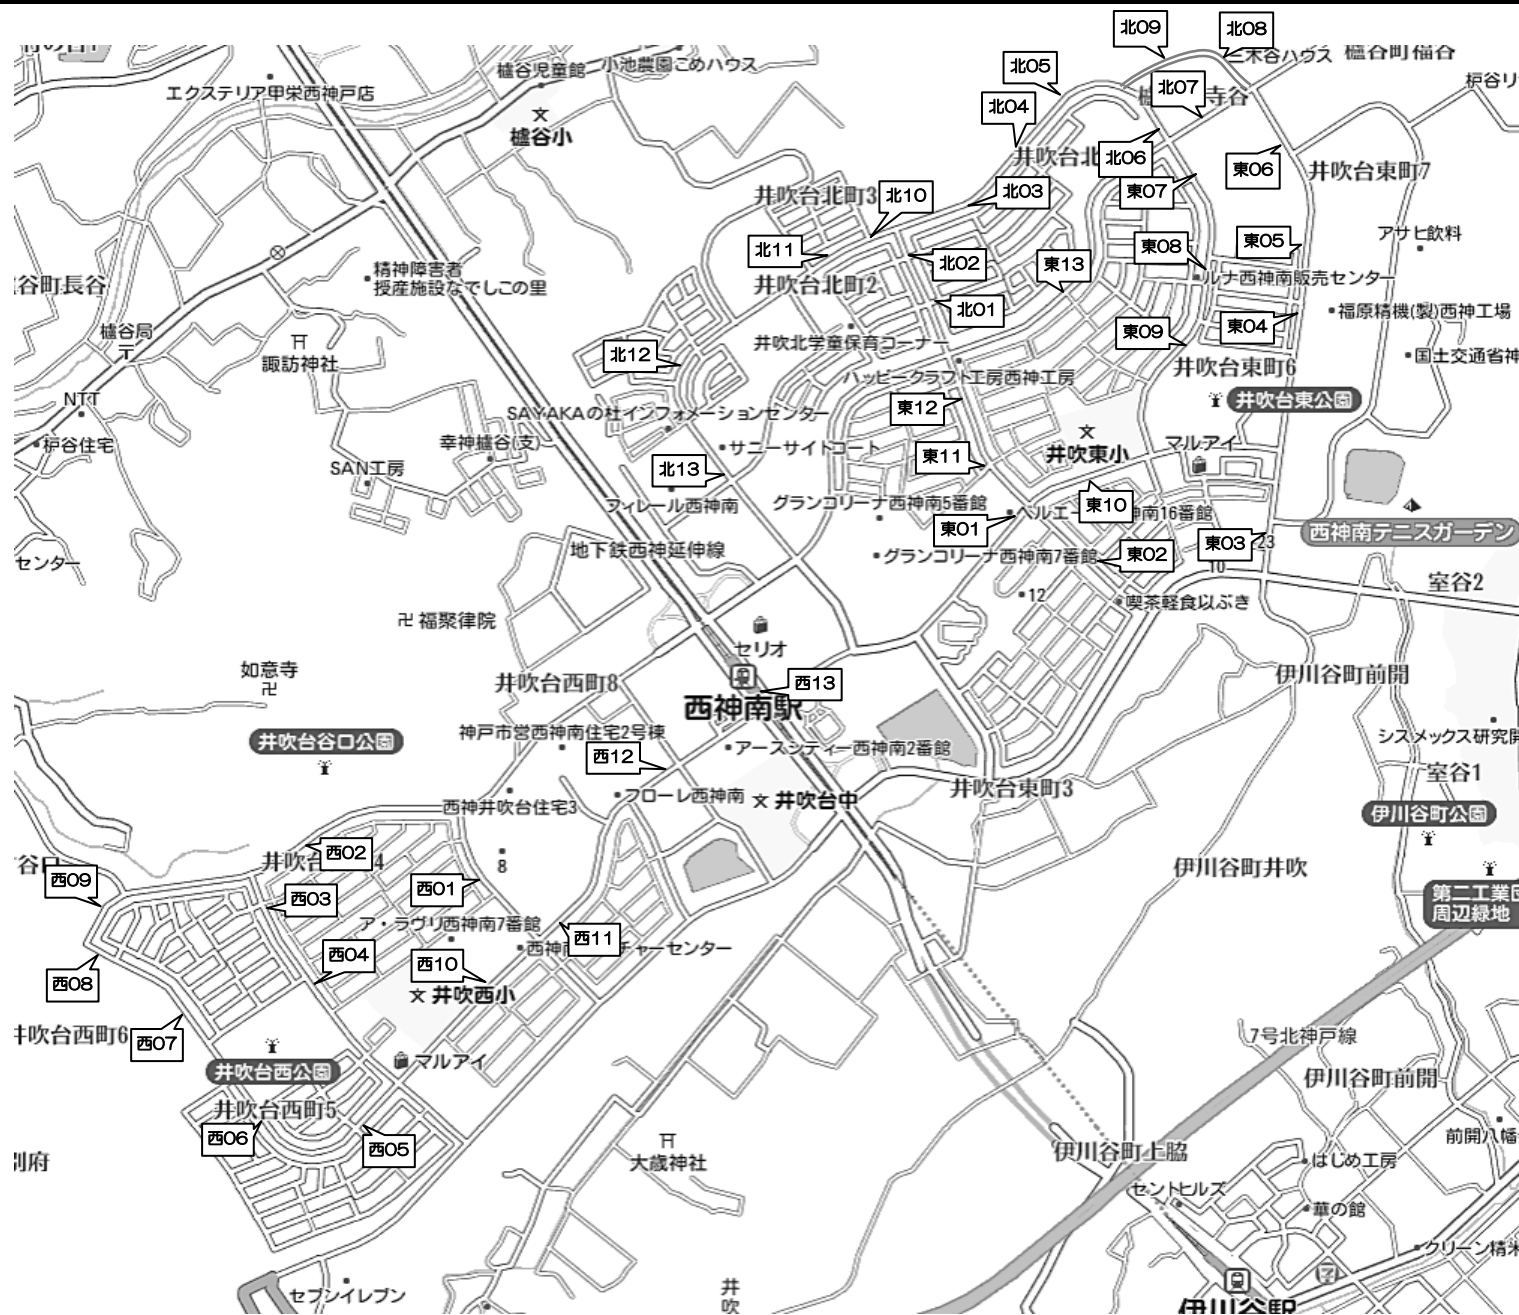

若松塾 西神南校 送迎バスコース

2021年度 冬期講習

番号	停留所名称	授業開始時刻		
		12:00	17:00	19:20
東01	東町1丁目バス停付近	11:15	16:15	18:35
東02	東町4丁目8-3付近	11:16	16:16	18:36
東03	井吹東シティコート東側	11:17	16:17	18:37
東04	東町6丁目5付近 ②	11:18	16:18	18:38
東05	東町6丁目12付近	11:18	16:18	18:38
東06	東町6丁目の北①	11:19	16:19	18:39
東07	東町6丁目の北③	11:21	16:21	18:41
東08	東町5丁目58付近	11:21	16:21	18:41
東09	井吹台東公園	11:22	16:22	18:42
東10	井吹東小の南	11:23	16:23	18:43
東11	ベルエール北横断歩道付近	11:24	16:24	18:44
東12	東町1丁目22-1付近	11:24	16:24	18:44
北01	いぶきグリーンロード付近	11:25	16:25	18:45
北02	北町4丁目5付近	11:25	16:25	18:45
北03	北町4丁目28付近	11:26	16:26	18:46
北04	北町4丁目①	11:26	16:26	18:46
北05	北町4丁目②	11:26	16:26	18:46
北06	北町4丁目③	11:26	16:26	18:46
北07	東町5丁目バス停付近	11:27	16:27	18:47
北08	MAX VALUE北側交差点	11:27	16:27	18:47
北09	三ツ松公園東側	11:28	16:28	18:48
東13	荒木クリニック前	11:30	16:30	18:50
北10	北町3丁目10付近	11:32	16:32	18:52
北11	北町3丁目歩道前	11:32	16:32	18:52
北12	北町1丁目6-5付近	11:32	16:32	18:52
北13	フィレール西神南前	11:33	16:33	18:53
西01	井吹台住宅11号棟西側	11:38	16:38	18:58
西02	西町4丁目バス停向かい	11:39	16:39	18:59
西03	西町4丁目25消火栓向かい	11:40	16:40	19:00
西04	子供スポーツ広場前	11:40	16:40	19:00
西05	いぶき西フレアバス停向かい	11:42	16:42	19:02
西06	西町6丁目バス停向かい	11:42	16:42	19:02
西07	井吹西公園バス停向かい	11:42	16:42	19:02
西08	西町6丁目西三叉路	11:43	16:43	19:03
西09	西町5丁目バス停向かい	11:43	16:43	19:03
西10	西町3丁目19-3向かい	11:46	16:46	19:06
西11	西町3丁目バス停付近	11:47	16:47	19:07
西12	竹谷公園前	11:47	16:47	19:07
西13	西神南駅前交番付近	11:48	16:48	19:08

- ・5分ほど前にはバス停で待ち、バスが見えたら手を上げて合図をして下さい。右記時刻に停留所へいらっしゃらない場合、通り過ぎますのでご注意下さい。
- ・塾バスご利用時は、ご利用塾バス停留所の番号を覚えておいて下さい。
- ・【塾バスの運行順】
 - ・行き…上から順に東1⇒東2⇒…⇒北1⇒…⇒東9⇒…⇒西1⇒…⇒西14の順に回ります。
 - ・帰り…上から順に東1⇒東2⇒…⇒北1⇒…⇒東9⇒…⇒西1⇒西12⇒西2⇒西3⇒…⇒西10⇒西11⇒西13⇒西14の順に回ります。(帰りは、西1の次に西12を回ります。)
- ・西12について…西12のみ帰りの降車位置は、行きの乗車位置の反対側になります。
- ・「送り」は利用者のいない停留所には停まらないため、「迎え」に比べて早くバスが到着することがあります。
- ・年度途中であっても事情により、バスコース・停留所の位置および送迎時刻を変更することがあります。
- ・路線バスの運行を妨げる可能性がある場合、通常の停車位置から離れたところで停車することがあります。
- ・交通事情や利用者数により、送迎時刻が前後することがあります。
- ・2019年度より、バス停の番号、乗降位置に変更がございます。