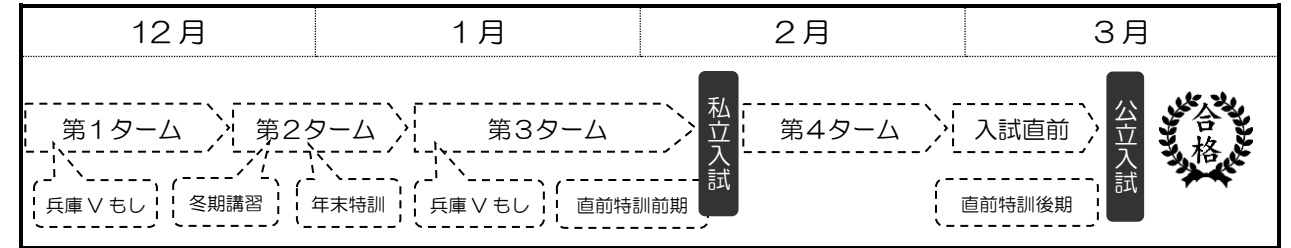

■3ヶ月追い込み講座 入試直前までを4つのタームに分けて受験指導!

【講習期間】 12月1日(水)~2月25日(金)+公立入試直前まで

【受講料】 冬期講習受講料 + 月謝・諸費(28,380円/税込) + 問題集代

	初回申込時費用(税込)				以降の費用(税込)	
	冬期講習受講料 ※教材費含む	12月 月謝・諸費	問題集代	合計	1月 月謝・諸費	2月 月謝・諸費
12/1~	28,600円	28,380円	1,914円	58,894円	28,380円	28,380円
12/18~	30,800円	-	-	30,800円	28,380円+問題集代 1,914円	28,380円

※数学でほとんどの学校で未習の「三平方の定理」を第1タームで指導しますので、12月1日スタートをおすすめします。

【日程】 ※第1・第3・第4タームは原則週3日授業をおこないます。

※詳しくは、別紙の「3ヶ月追い込み講座日程表」をご覧ください。

【授業内容】 ※校舎によっては各タームの授業内容が前後することもあります。

	第1ターム	第2ターム	第3ターム	第4ターム	入試直前には「入試直前特訓講座(有料)」の実戦問題演習で最終確認!
英語	1~2月の本格的な入試演習を前に、基礎力の強化、重要単元を実戦演習。 《英文法と長文演習で得点力強化》 ・文法・単語・熟語の総整理① (私学入試・公立入試に対応)	第2ターム 冬期講習・年末特訓(生記「授業内容」をご覧ください)	私学入試を意識した総合演習。制限時間内に合格点を確保する練習など、実戦力を鍛える。 《入試問題を意識した総合演習》 ・文法・単語・熟語の総整理② ・入試問題レベルの長文問題演習	公立高校入試問題演習。過去問題、予想問題などで、重要ポイントを確実にさえる。 《入試形式に的を絞った演習》 ・文法・単語・熟語の総整理③ ・入試レベルの総合実践演習	
数学	《入試頻出の「図形」を制覇!》 ・三平方の定理 ・三平方の定理の利用 (平面図形、空間図形への利用)		《応用力強化と私学入試対策》 ・分野別入試問題演習 (関数・図形) ・私立高校入試演習	《入試レベル実戦演習!》 ・入試問題演習(総合問題) ・公立高校入試演習	
国語	《基礎力、徹底養成》 ・論説文 ・説明文 ・小説文 ・古文・漢文 ・短歌・俳句		《応用力養成と私学入試問題演習》 ・論説文 ・説明文 ・小説文 ・随筆 ・古文 ・詩歌	《制限時間内に目標点を確保!》 ・入試実戦演習① ・入試実戦演習② ・入試実戦演習③	
理科	《教科書内容完了!》 ・自然と人間 ・科学技術		《中3単元の実力強化!》 ・地球と宇宙、運動、イオン問題演習 ・遺伝、自然と人間、科学技術問題演習	《過去の入試問題や予想問題演習》 ・分野別総合演習 (生物・地学・化学・物理) ・公立入試演習	
社会	《公民と地理のポイントチェック》 ・公民: 経済・金融・財政 ・地理: 重要ポイント暗記テスト		《公民と歴史のポイントチェック》 ・公民: 社会保障・地球環境・国際社会 ・歴史: 重要ポイント暗記テスト	《全分野の高校入試問題演習》 ・分野別入試問題演習 (地理・歴史・公民) ・公民: 重要ポイント暗記テスト	