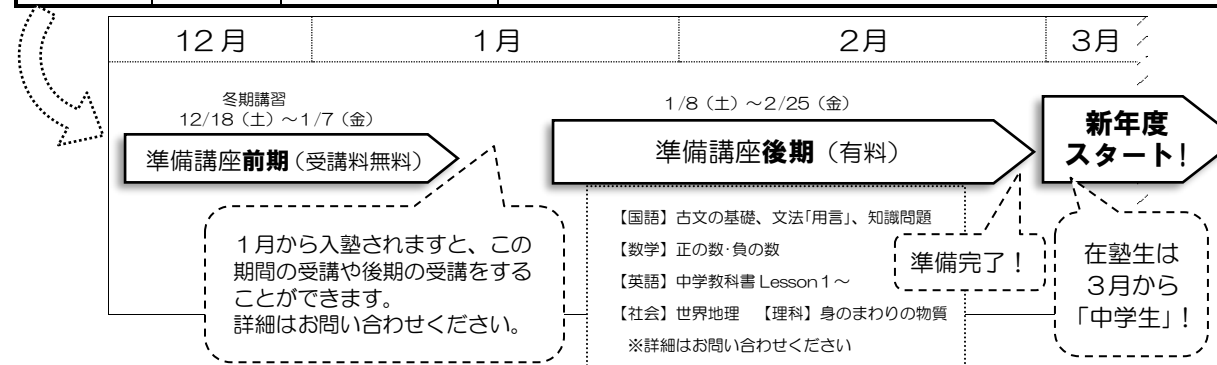

小3生～中2生対象

無料 冬期講習

※教材費・諸費のみ必要

12月18日(土)開講!
先着順に受付のため、定員になり次第受付を終了します。

【対象学年】小学3年生～中学2年生

【講習期間】12月18日(土)～1月7日(金) (12月29日(水)～1月4日(火)は休講)
※1月5日(水) (小3・小5小6の理社受講者は1月8日(土))に力試しテストをおこないます。

【教材費・諸費】小学3年生・小学4年生 … 1,650円(税込)
小学5年生・小学6年生 … 2,200円(税込)
中学1年生・中学2年生 … 2,750円(税込)

【申込方法】お電話またはLINEにて仮受付を承ります。(受付時間:午後1時～9時 日曜・祝日は除く)
※講習日程・時間割は、別紙の「冬期講習日程表」をご覧ください。
※入塾テストはありません。ご希望のクラスにお申し込みください。
※小4～小6は、復習のみなどの受講も可能(教材費・諸費は同じ)です。詳細はお問い合わせください。

【お申込み】若松塾 西神中央校:078-993-3939

LINEでのお申込みはこちら → → →

◆小学3年生 塾で学習リズムを作り、できることをたくさん増やそう!

小学3年	復習	120分 ×1日	国語	主語・述語・修飾語、漢字の学習
			算数	かけ算の筆算(1)、小数
	予習	120分 ×3日	国語	物語文の読解、ことばの知識、漢字の学習
			算数	かけ算の筆算(2)
力試しテスト	30分×2科目	国語・算数	各科目における学習到達度が分かります	

◆小学4年生 学習の習慣をしっかりと身につけて、いよいよ高学年へ!

小学4年	復習	120分 ×1日	国語	長文の読解、指示語・接続語、漢字の学習
			算数	わり算の筆算
	予習	120分 ×4日	国語	物語文の読解、難しい漢字の読み取り、漢字の学習
			算数	面積
力試しテスト	30分×2科目	国語・算数	各科目における学習到達度が分かります	

◆小学5年生 この時期からしっかり目標を持った、1ランク意識の高い勉強へ!

小学5年	復習	120分 ×1日	国語	長文読解問題の解き方、和語・漢語・外来語、漢字の学習
			算数	分数のたし算とひき算
	予習	120分 ×4日	国語	物語文の読解、主語・述語・修飾語、漢字の学習、言葉の知識
			英語	英単語の学習
			算数	割合
	予習	120分 ×2日	社会	1・2学期のまとめ、環境と公害
理科			電磁石のはたらき	
力試しテスト	30分×2科目	国語・算数	各科目における学習到達度が分かります	

◆小学6年生 中学入学準備講座スタート!前期は「小学内容 + 英語 + 数学」

小学6年	中学入学準備講座・前期	復習	120分 ×1日	国語	長文読解問題の解き方、2学期までの重要漢字、知識の確認
				算数	円の面積・角柱と円柱の体積
		予習	120分 ×4日	英語	中1英語の準備
				数学	正の数・負の数
	予習	120分 ×2日	社会	中学校の学習へ向けて歴史のまとめ	
			理科	植物(中学生内容)	
力試しテスト	30分【英語・国語】 30分【数学・算数】		各科目における学習到達度が分かります		

◆中学1・2年生 冬休み明けの実力テスト対策にも!

中学1年	160分×5日	英語	【予習】動詞の過去形など ※学区・進度により異なる場合あり。 【復習】2学期までの重要文法	
		数学	【予習】空間図形 【復習】正負の数、文字式、方程式、比例・反比例	
		国語	古文の読解、文法総合演習	
		理科	光・音・力 または 活きている地球	
演習	160分×1日	理科・社会	2学期までの学習内容の演習	
力試しテスト	30分×2科目	英語・数学	各科目における学習到達度が分かります	
中学2年	160分×5日	英語	【予習】現在完了 または 受動態 ※学区・進度により異なる場合あり。 【復習】2学期までの重要文法	
		数学	【予習】場合の数と確率 【復習】連立方程式、一次関数、図形、中1内容	
		国語	説明的文章、文学的文章、文節と単語、品詞など	
		理科	電流 または 化学変化 または 天気	
	演習	160分×1日	理科・社会	2学期までの学習内容の演習
	力試しテスト	30分×2科目	英語・数学	各科目における学習到達度が分かります