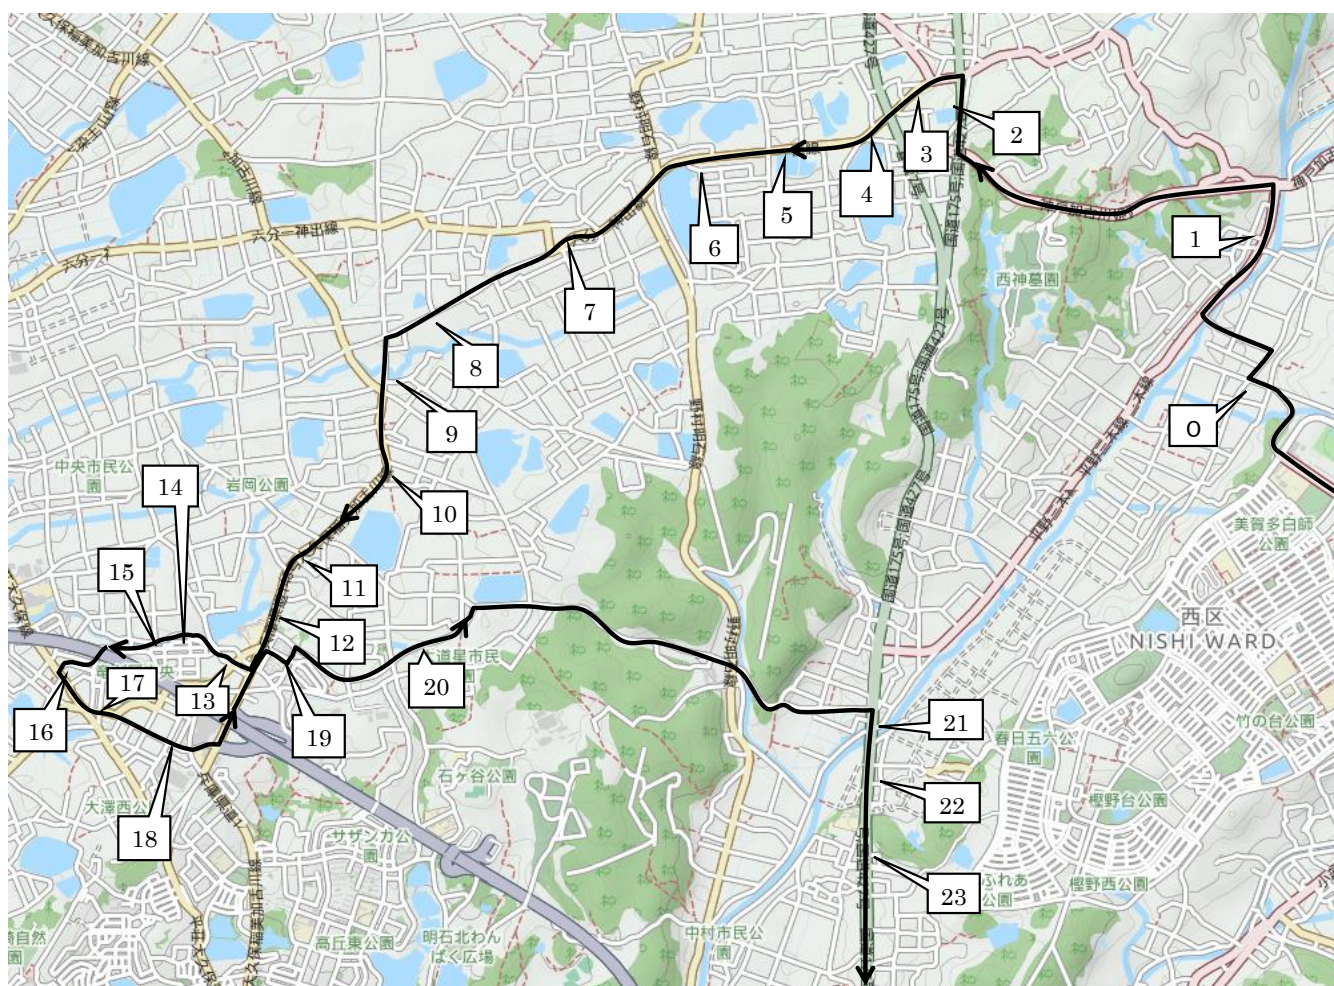

## 2021年度 冬期講習バスコース 中学部 Dコース

- ・ 10:30着は12/25(土)のみ運行
- ・ 12:40着と14:50着は12/25(土), 12/27(月), 12/28(火)のみ運行
- ・ 17:20着は12/20(月)~24(金), 1/5(水)~7(金)に運行
- ・ 19:30着は開校日は常に運行

「© OpenStreetMap contributors」

番号	停留所前	集合時刻					送り時間 (出発後)
		10:30	12:40	14:50	17:20	19:30	
1	和田東バス停付近	9:33	11:43	13:53	16:23	18:33	約 5分
2	田井南口バス停付近	9:43	11:53	14:03	16:33	18:43	約 10分
3	田井西口バス停付近	9:44	11:54	14:04	16:34	18:44	約 11分
4	自然教育園バス停付近	9:46	11:56	14:06	16:36	18:46	約 12分
5	神納バス停付近	9:47	11:57	14:07	16:37	18:47	約 13分
6	新々田バス停付近	9:48	11:58	14:08	16:38	18:48	約 14分
7	弁財天バス停付近	9:49	11:59	14:09	16:39	18:49	約 15分
8	和田が市バス停付近	9:50	12:00	14:10	16:40	18:50	約 16分
9	上岩岡バス停付近	9:52	12:02	14:12	16:42	18:52	約 18分
10	西場バス停付近	9:53	12:03	14:13	16:43	18:53	約 19分
11	岩岡連絡所前バス停付近	9:54	12:04	14:14	16:44	18:54	約 20分
12	岩岡中学校前バス停付近	9:55	12:05	14:15	16:45	18:55	約 21分
13	タウンハウスさくらい前	9:56	12:06	14:16	16:46	18:56	約 22分
14	コーヒー「円」向かい	9:56	12:06	14:16	16:46	18:56	約 22分
15	西公園前	9:57	12:07	14:17	16:47	18:57	約 23分
16	博多石材店付近	10:00	12:10	14:20	16:50	19:00	約 26分
17	ホンダ前	10:01	12:11	14:21	16:51	19:01	約 27分
18	妙心手前	10:02	12:12	14:22	16:52	19:02	約 28分
19	上新地6交差点付近	10:08	12:18	14:28	16:58	19:08	約 32分
20	ため池の東 T字路付近	10:09	12:19	14:29	16:59	19:09	約 32分
21	平野橋バス停付近	10:13	12:23	14:33	17:03	19:13	約 40分
22	平野小学校前バス停付近	10:14	12:24	14:34	17:04	19:14	約 40分
23	ローソン平野町下村店付近	10:15	12:25	14:35	17:05	19:15	約 41分