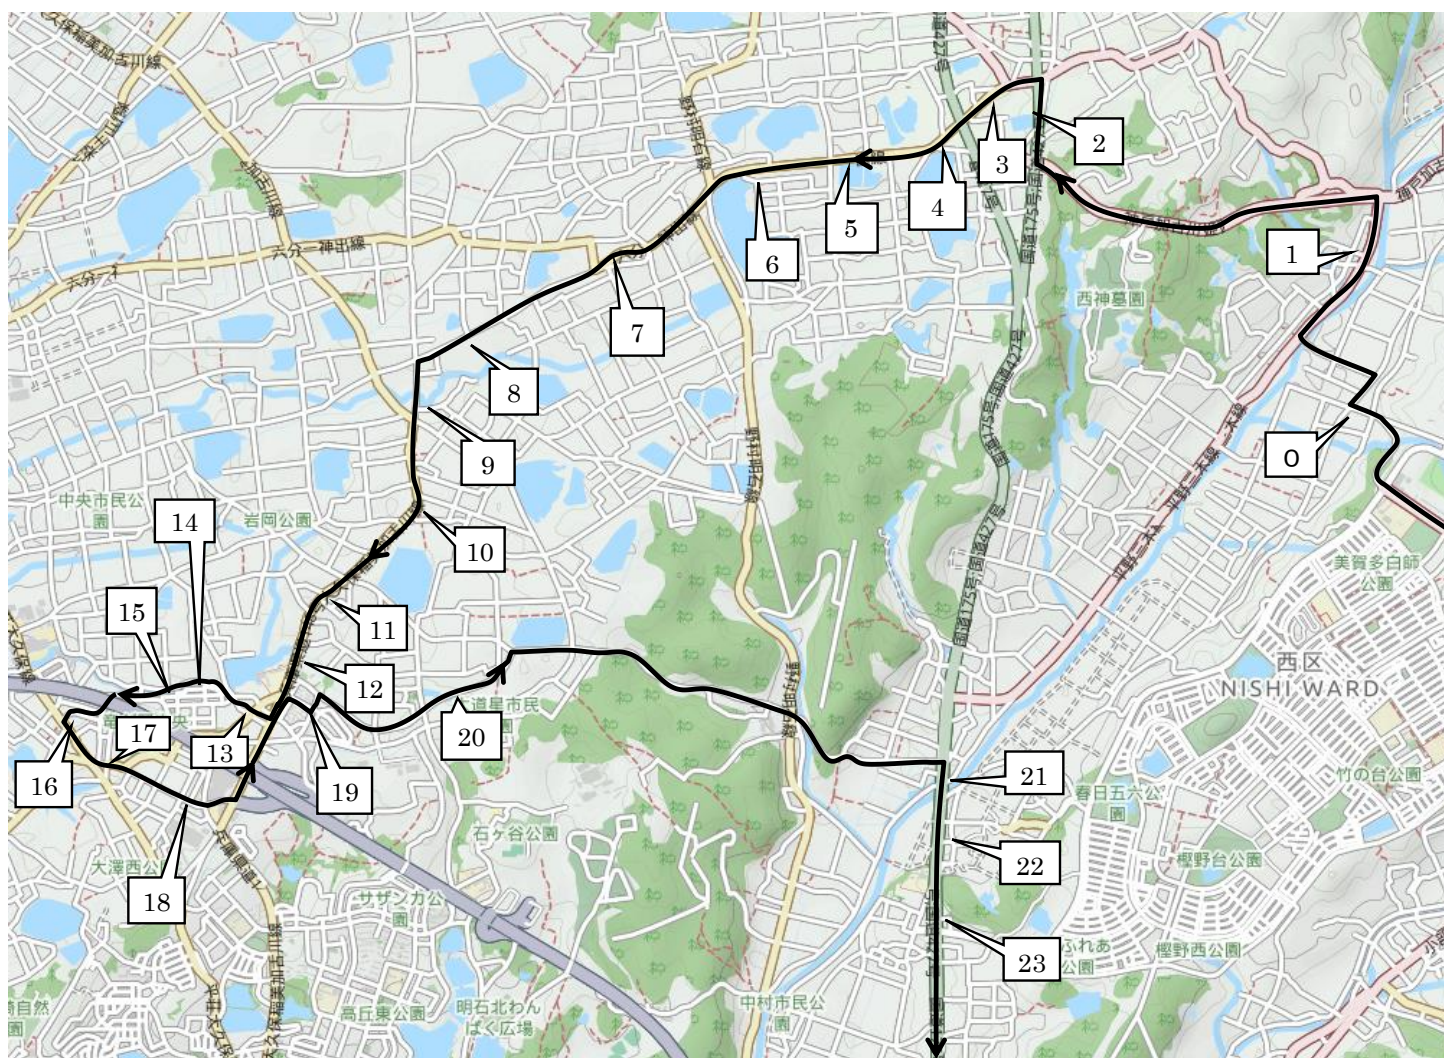

2021年度 冬期講習バスコース 12/18(土)・1/8(土) Dコース

※12/25(土)は15:20着のバスはありませんので、ご注意ください。

「© OpenStreetMap contributors」

番号	停留所前	集合時刻 15:20	集合時刻 19:30	送り時間 (出発後)
1	和田東バス停付近	14:23	18:33	約 5分
2	田井南口バス停付近	14:33	18:43	約 10分
3	田井西口バス停付近	14:34	18:44	約 11分
4	自然教育園バス停付近	14:36	18:46	約 12分
5	神納バス停付近	14:37	18:47	約 13分
6	新々田バス停付近	14:38	18:48	約 14分
7	弁財天バス停付近	14:39	18:49	約 15分
8	和田が市バス停付近	14:40	18:50	約 16分
9	上岩岡バス停付近	14:42	18:52	約 18分
10	西場バス停付近	14:43	18:53	約 19分
11	岩岡連絡所前バス停付近	14:44	18:54	約 20分
12	岩岡中学校前バス停付近	14:45	18:55	約 21分
13	タウンハウスさくらい前	14:46	18:56	約 22分
14	コーヒー「円」向かい	14:46	18:56	約 22分
15	西公園前	14:47	18:57	約 23分
16	博多石材店付近	14:49	18:59	約 25分
17	ホンダ前	14:50	19:00	約 26分
18	妙心手前	14:51	19:01	約 27分
19	上新地6交差点付近	14:58	19:08	約 32分
20	ため池の東 T字路付近	14:59	19:09	約 32分
21	平野橋バス停付近	15:03	19:13	約 40分
22	平野小学校前バス停付近	15:04	19:14	約 40分
23	ローソン平野町下村店付近	15:05	19:15	約 41分