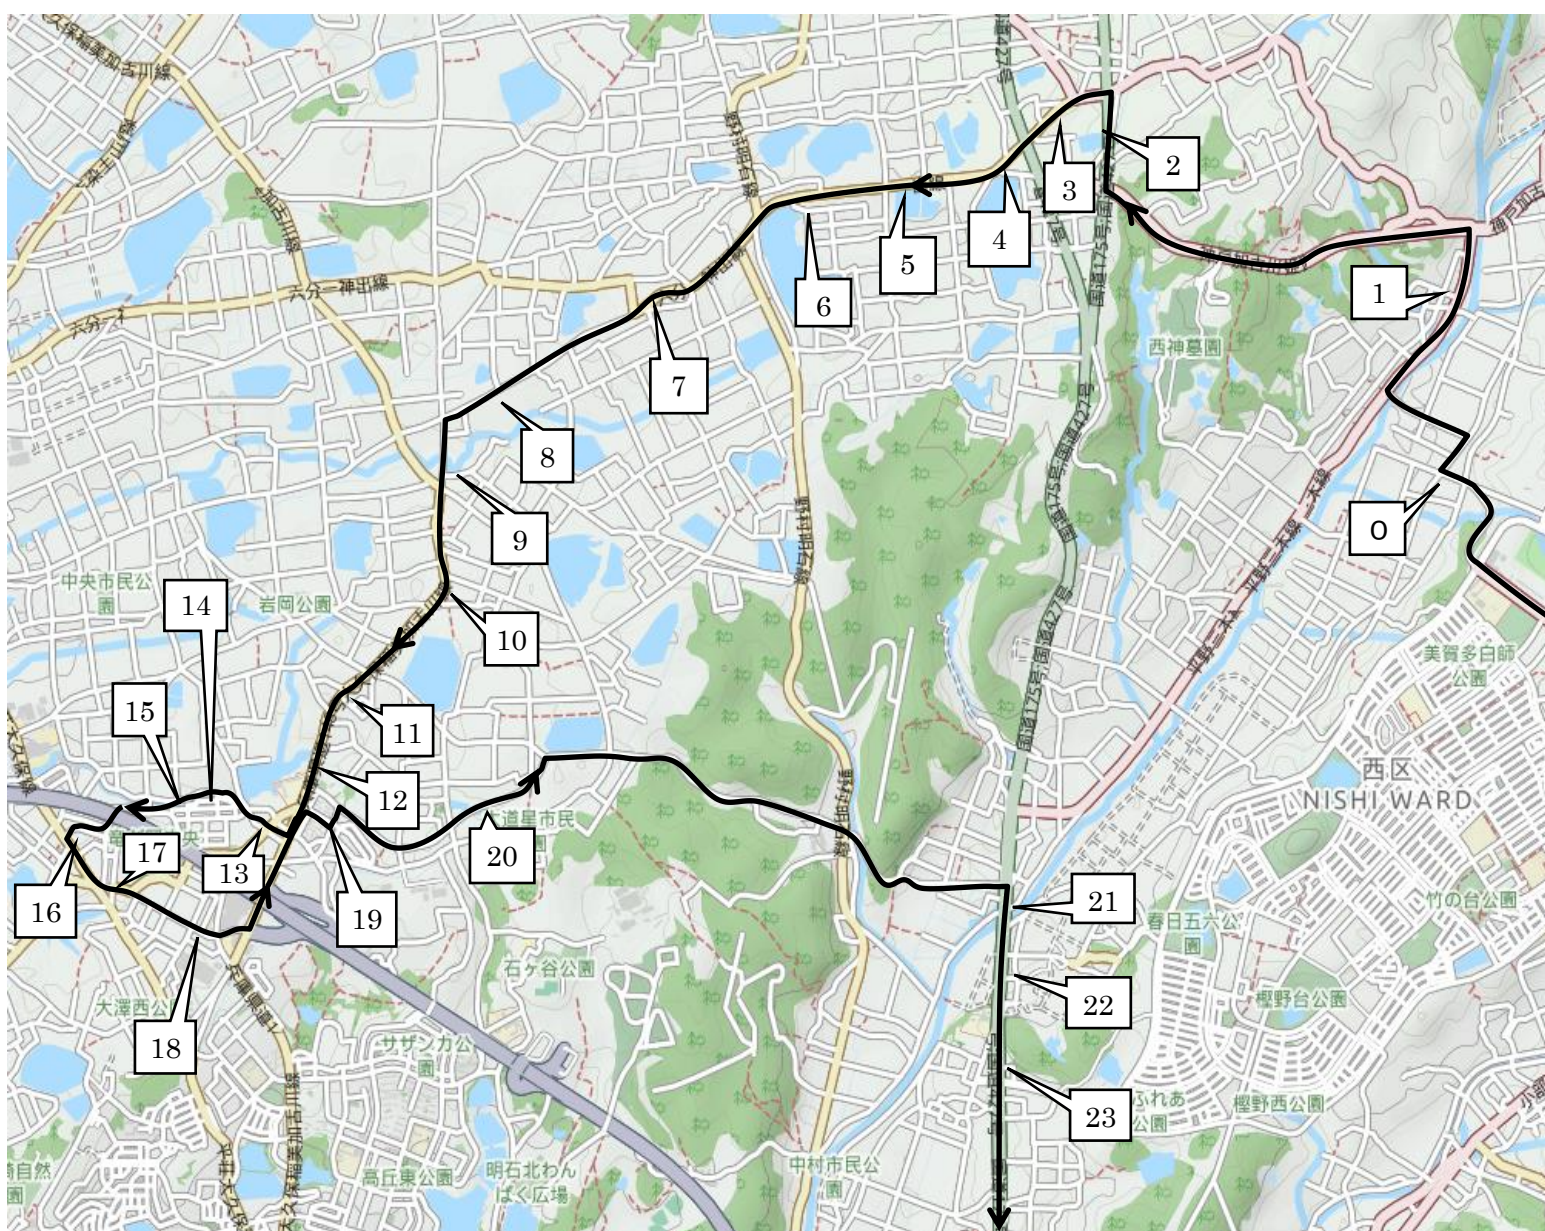

2021年度 冬期講習バスコース 小学部 Dコース

10:30着は12/25(土)のみ運行

12:40着は12/25(土), 12/27(月), 12/28(火)に運行

17:20着は12/20(月)~12/24(金), 1/5(水)~1/7(金)に運行

「© OpenStreetMap contributors」

番号	停留所前	集合時刻			送り時間 (出発後)
		10:30	12:40	17:20	
1	和田東バス停付近	9:33	11:43	16:23	約 5分
2	田井南口バス停付近	9:43	11:53	16:33	約 10分
3	田井西口バス停付近	9:44	11:54	16:34	約 11分
4	自然教育園バス停付近	9:46	11:56	16:36	約 12分
5	神納バス停付近	9:47	11:57	16:37	約 13分
6	新々田バス停付近	9:48	11:58	16:38	約 14分
7	弁財天バス停付近	9:49	11:59	16:39	約 15分
8	和田が市バス停付近	9:50	12:00	16:40	約 16分
9	上岩岡バス停付近	9:52	12:02	16:42	約 18分
10	西場バス停付近	9:53	12:03	16:43	約 19分
11	岩岡連絡所前バス停付近	9:54	12:04	16:44	約 20分
12	岩岡中学校前バス停付近	9:55	12:05	16:45	約 21分
13	タウンハウスさくらい前	9:56	12:06	16:46	約 22分
14	コーヒー「円」向かい	9:56	12:06	16:46	約 22分
15	西公園前	9:57	12:07	16:47	約 23分
16	博多石材店付近	10:00	12:10	16:50	約 26分
17	ホンダ前	10:01	12:11	16:51	約 27分
18	妙心手前	10:02	12:12	16:52	約 28分
19	上新地6交差点付近	10:08	12:18	16:58	約 32分
20	ため池の東 T字路付近	10:09	12:19	16:59	約 32分
21	平野橋バス停付近	10:13	12:23	17:03	約 40分
22	平野小学校前バス停付近	10:14	12:24	17:04	約 40分
23	ローソン平野町下村店付近	10:15	12:25	17:05	約 41分

2021年度 冬期講習バスコース 12/18(土)・1/8(土) Dコース

※12/25(土)は15:20着のバスはありませんのでご注意ください。

「© OpenStreetMap contributors」

番号	停留所前	集合時刻 15:20	送り時間 (出発後)
1	和田東バス停付近	14:23	約 5分
2	田井南口バス停付近	14:33	約 10分
3	田井西口バス停付近	14:34	約 11分
4	自然教育園バス停付近	14:36	約 12分
5	神納バス停付近	14:37	約 13分
6	新々田バス停付近	14:38	約 14分
7	弁財天バス停付近	14:39	約 15分
8	和田が市バス停付近	14:40	約 16分
9	上岩岡バス停付近	14:42	約 18分
10	西場バス停付近	14:43	約 19分
11	岩岡連絡所前バス停付近	14:44	約 20分
12	岩岡中学校前バス停付近	14:45	約 21分
13	タウンハウスさくらい前	14:46	約 22分
14	コーヒー「円」向かい	14:46	約 22分
15	西公園前	14:47	約 23分
16	博多石材店付近	14:49	約 25分
17	ホンダ前	14:50	約 26分
18	妙心手前	14:51	約 27分
19	上新地6交差点付近	14:58	約 32分
20	ため池の東 T字路付近	14:59	約 32分
21	平野橋バス停付近	15:03	約 40分
22	平野小学校前バス停付近	15:04	約 40分
23	ローソン平野町下村店付近	15:05	約 41分