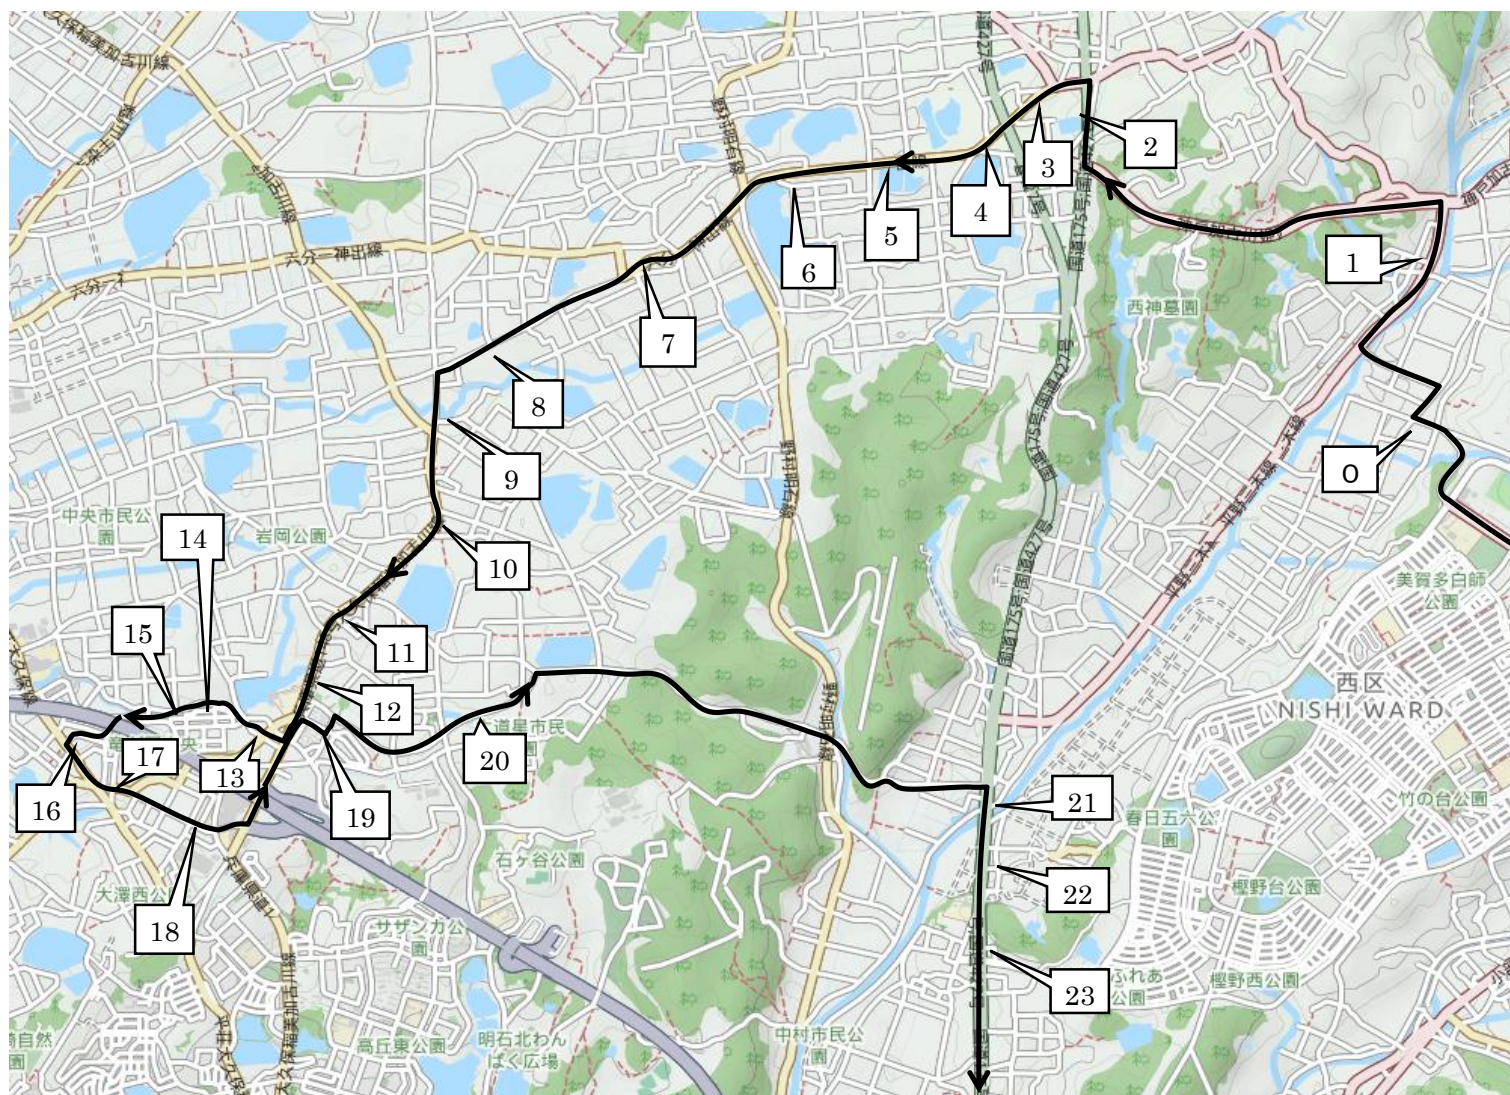

2021年度 冬期講習バスコース 小学部 Dコース

10:30着は12/25(土)のみ運行

12:40着は12/25(土), 12/27(月), 12/28(火)に運行

17:20着は12/20(月)~12/24(金), 1/5(水)~1/7(金)に運行

「© OpenStreetMap contributors」

番号	停留所前	集合時刻			送り時間 (出発後)
		10:30	12:40	17:20	
1	和田東バス停付近	9:33	11:43	16:23	約 5分
2	田井南口バス停付近	9:43	11:53	16:33	約 10分
3	田井西口バス停付近	9:44	11:54	16:34	約 11分
4	自然教育園バス停付近	9:46	11:56	16:36	約 12分
5	神納バス停付近	9:47	11:57	16:37	約 13分
6	新々田バス停付近	9:48	11:58	16:38	約 14分
7	弁財天バス停付近	9:49	11:59	16:39	約 15分
8	和田が市バス停付近	9:50	12:00	16:40	約 16分
9	上岩岡バス停付近	9:52	12:02	16:42	約 18分
10	西場バス停付近	9:53	12:03	16:43	約 19分
11	岩岡連絡所前バス停付近	9:54	12:04	16:44	約 20分
12	岩岡中学校前バス停付近	9:55	12:05	16:45	約 21分
13	タウンハウスさくらい前	9:56	12:06	16:46	約 22分
14	コーヒー「円」向かい	9:56	12:06	16:46	約 22分
15	西公園前	9:57	12:07	16:47	約 23分
16	博多石材店付近	10:00	12:10	16:50	約 26分
17	ホンダ前	10:01	12:11	16:51	約 27分
18	妙心手前	10:02	12:12	16:52	約 28分
19	上新地6交差点付近	10:08	12:18	16:58	約 32分
20	ため池の東 T字路付近	10:09	12:19	16:59	約 32分
21	平野橋バス停付近	10:13	12:23	17:03	約 40分
22	平野小学校前バス停付近	10:14	12:24	17:04	約 40分
23	ローソン平野町下村店付近	10:15	12:25	17:05	約 41分

2021年度 冬期講習バスコース 12/18(土)・1/8(土) Dコース

※12/25(土)は15:20着のバスはありませんのでご注意ください。

「© OpenStreetMap contributors」

番号	停留所前	集合時刻 15:20	送り時間 (出発後)
1	和田東バス停付近	14:23	約 5分
2	田井南口バス停付近	14:33	約 10分
3	田井西口バス停付近	14:34	約 11分
4	自然教育園バス停付近	14:36	約 12分
5	神納バス停付近	14:37	約 13分
6	新々田バス停付近	14:38	約 14分
7	弁財天バス停付近	14:39	約 15分
8	和田が市バス停付近	14:40	約 16分
9	上岩岡バス停付近	14:42	約 18分
10	西場バス停付近	14:43	約 19分
11	岩岡連絡所前バス停付近	14:44	約 20分
12	岩岡中学校前バス停付近	14:45	約 21分
13	タウンハウスさくらい前	14:46	約 22分
14	コーヒー「円」向かい	14:46	約 22分
15	西公園前	14:47	約 23分
16	博多石材店付近	14:49	約 25分
17	ホンダ前	14:50	約 26分
18	妙心手前	14:51	約 27分
19	上新地6交差点付近	14:58	約 32分
20	ため池の東 T字路付近	14:59	約 32分
21	平野橋バス停付近	15:03	約 40分
22	平野小学校前バス停付近	15:04	約 40分
23	ローソン平野町下村店付近	15:05	約 41分