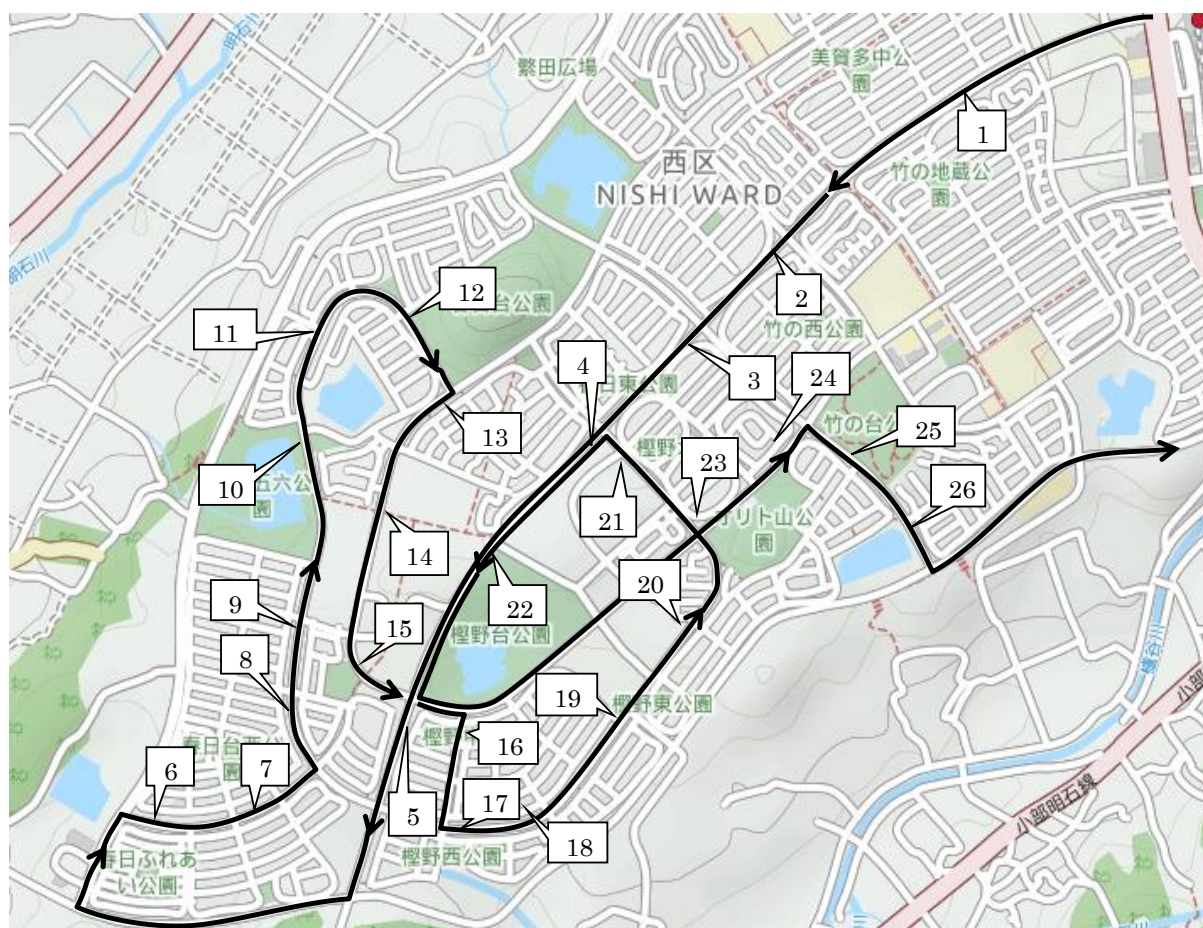

2021年度 冬期講習バスコース 12/18(土)・1/8(土) Cコース

※12/25(土)は15:20着のバスはありませんので、ご注意ください。

「© OpenStreetMap contributors」

番号	停留所前	集合時刻 15:20	集合時刻 19:30	送り時間 (出発後)
1	美賀多台2丁目バス停付近	14:48	18:58	約 5分
2	美賀多台3丁目バス停付近	14:48	18:58	約 5分
3	美賀多台4丁目バス停付近	14:49	18:59	約 6分
4	春日台2丁目バス停付近	送りのみ	送のみ	約 7分
5	春日プラザバス停付近	14:51	19:01	約 8分
6	西体育館口バス停付近	14:54	19:04	約 11分
7	春日台6丁目バス停付近	14:54	19:04	約 11分
8	春日台6丁目10付近	14:55	19:05	約 12分
9	春日台7丁目10付近	14:55	19:05	約 12分
10	五六公園前	14:56	19:06	約 13分
11	西神チャペル前	14:57	19:07	約 14分
12	春日北公園前	14:58	19:08	約 15分
13	春日台公園バス停付近	14:59	19:09	約 16分
14	春日台小学校バス停付近	15:00	19:10	約 17分
15	かすがプラザ歩道橋下	15:01	19:11	約 18分
16	櫻野中公園前	15:02	19:12	約 19分
17	櫻野台3丁目21-1付近	15:03	19:13	約 20分
18	櫻野台2丁目バス停付近	15:03	19:13	約 20分
19	櫻野台小学校バス停付近	15:04	19:14	約 21分
20	櫻野台3丁目バス停付近	15:04	19:14	約 21分
21	ネクステージ西神中央前	15:05	19:15	迎えのみ
22	春日台3丁目バス停付近	15:06	19:16	約 7分
23	櫻野台6丁目バス停付近	15:08	19:18	約 22分
24	竹の台公園バス停付近	15:09	19:19	約 23分
25	竹の台公園西側	15:10	19:20	約 24分
26	竹の台3丁目17-8付近	15:10	19:20	約 24分

※ 送りは1～26の順番で送ります。

※ ネクステージ西神中央前は迎えのみのバス停となりますので、ご注意ください。送りは春日台2丁目バス停付近がネクステージ西神中央前に最も近いバス停となっておりますので、そちらをご利用ください。