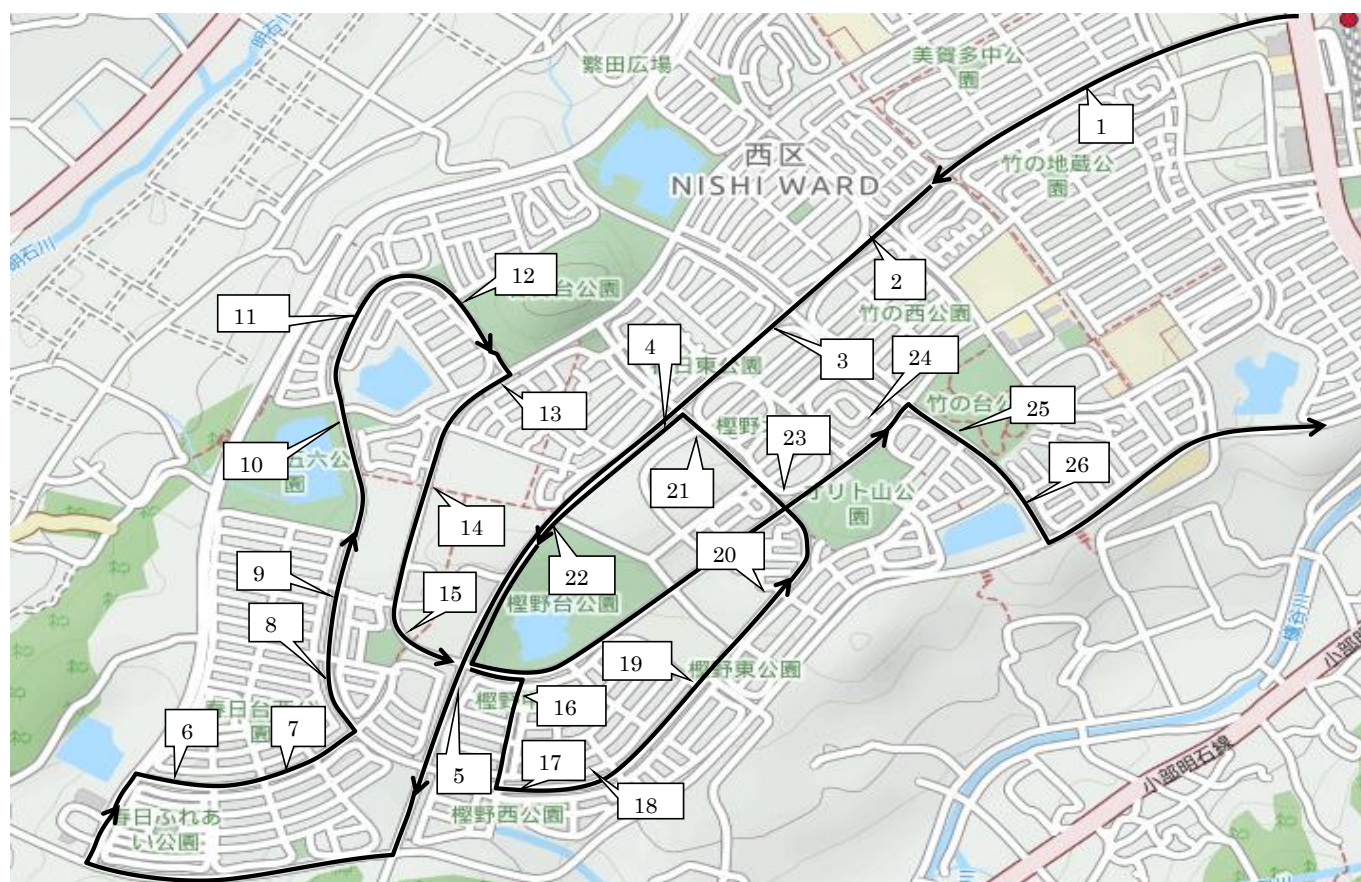

## 2021年度 冬期講習バスコース 中学部 Cコース

- ・ 10:30着は12/25(土)のみ運行
- ・ 12:40着と14:50着は12/25(土), 12/27(月), 12/28(火)のみ運行
- ・ 17:20着は12/20(月)~24(金), 1/5(水)~7(金)に運行
- ・ 19:30着は開校日は常に運行

「© OpenStreetMap contributors」

番号	停留所前	集合時刻					送り時間 (出発後)
		10:30	12:40	14:50	17:20	19:30	
1	美賀多2丁目バス停付近	9:58	12:08	14:18	16:48	18:58	約 5分
2	美賀多3丁目バス停付近	9:58	12:08	14:18	16:48	18:58	約 5分
3	美賀多4丁目バス停付近	9:59	12:09	14:19	16:49	18:59	約 6分
4	春日台2丁目バス停付近	送のみ	送りのみ	送のみ	送りのみ	送のみ	約 7分
5	春日プラザバス停付近	10:01	12:11	14:21	16:51	19:01	約 8分
6	西体育館口バス停付近	10:04	12:14	14:24	16:54	19:04	約 11分
7	春日台6丁目バス停付近	10:04	12:14	14:24	16:54	19:04	約 11分
8	春日台6丁目10付近	10:05	12:15	14:25	16:55	19:05	約 12分
9	春日台7丁目10付近	10:05	12:15	14:25	16:55	19:05	約 12分
10	五六公園前	10:06	12:16	14:26	16:56	19:06	約 13分
11	西神チャペル前	10:07	12:17	14:27	16:57	19:07	約 14分
12	春日北公園前	10:08	12:18	14:28	16:58	19:08	約 15分
13	春日台公園バス停付近	10:09	12:19	14:29	16:59	19:09	約 16分
14	春日台小学校バス停付近	10:10	12:20	14:30	17:00	19:10	約 17分
15	かすがプラザ歩道橋下	10:11	12:21	14:31	17:01	19:11	約 18分
16	榎野中公園前	10:12	12:22	14:32	17:02	19:12	約 19分
17	榎野台3丁目21-1付近	10:13	12:23	14:33	17:03	19:13	約 20分
18	榎野台2丁目バス停付近	10:13	12:23	14:33	17:03	19:13	約 20分
19	榎野台小学校バス停付近	10:14	12:24	14:34	17:04	19:14	約 21分
20	榎野台3丁目バス停付近	10:14	12:24	14:34	17:04	19:14	約 21分
21	ネクステージ西神中央前	10:15	12:25	14:35	17:05	19:15	迎えのみ
22	春日台3丁目バス停付近	10:16	12:26	14:36	17:06	19:16	約 7分
23	榎野台6丁目バス停付近	10:18	12:28	14:38	17:08	19:18	約 22分
24	竹の台公園バス停付近	10:19	12:29	14:39	17:09	19:19	約 23分
25	竹の台公園西側	10:20	12:30	14:40	17:10	19:20	約 24分
26	竹の台3丁目17-8付近	10:20	12:30	14:40	17:10	19:20	約 24分

※ 送りは1~26の順番で送ります。  
 ※ ネクステージ西神中央前は迎えのみのバス停となりますので、ご注意ください。送りは春日台2丁目バス停付近がネクステージ西神中央前に最も近いバス停となっておりますので、そちらをご利用ください。

※ 送りは1～26の順番で送ります。

※ ネクステージ西神中央前は迎えのみのバス停となりますので、ご注意ください。送りは春日台2丁目バス停付近がネクステージ西神中央前に最も近いバス停となっておりますので、そちらをご利用ください。