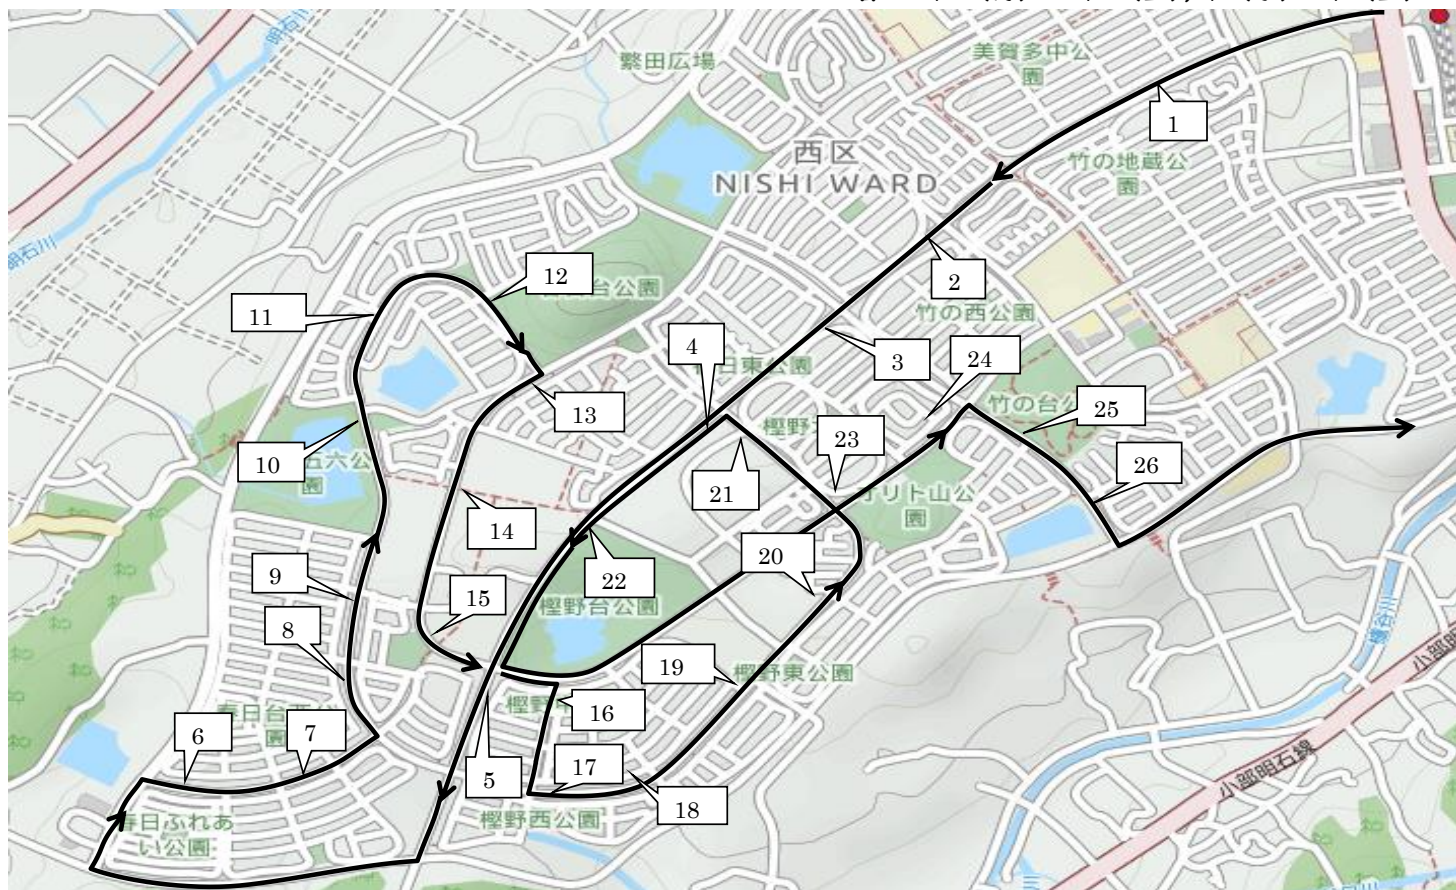

## 2021年度 冬期講習バスコース 小学部 Cコース

10:30着は12/25(土)のみ運行

12:40着は12/25(土), 12/27(月), 12/28(火)に運行

17:20着は12/20(月)~12/24(金), 1/5(水)~1/7(金)に運行

[© OpenStreetMap contributors]

番号	停留所前	集合時刻			送り時間 (出発後)
		10:30	12:40	17:20	
1	美賀多台2丁目バス停付近	9:58	12:08	16:48	約 5分
2	美賀多台3丁目バス停付近	9:58	12:08	16:48	約 5分
3	美賀多台4丁目バス停付近	9:59	12:09	16:49	約 6分
4	春日台2丁目バス停付近	送のみ	送りのみ	送りのみ	約 7分
5	春日プラザバス停付近	10:01	12:11	16:51	約 8分
6	西体育館口バス停付近	10:04	12:14	16:54	約 11分
7	春日台6丁目バス停付近	10:04	12:14	16:54	約 11分
8	春日台6丁目10付近	10:05	12:15	16:55	約 12分
9	春日台7丁目10付近	10:05	12:15	16:55	約 12分
10	五六公園前	10:06	12:16	16:56	約 13分
11	西神チャペル前	10:07	12:17	16:57	約 14分
12	春日北公園前	10:08	12:18	16:58	約 15分
13	春日台公園バス停付近	10:09	12:19	16:59	約 16分
14	春日台小学校バス停付近	10:10	12:20	17:00	約 17分
15	かすがプラザ歩道橋下	10:11	12:21	17:01	約 18分
16	櫻野中公園前	10:12	12:22	17:02	約 19分
17	櫻野台3丁目21-1付近	10:13	12:23	17:03	約 20分
18	櫻野台2丁目バス停付近	10:13	12:23	17:03	約 20分
19	櫻野台小学校バス停付近	10:14	12:24	17:04	約 21分
20	櫻野台3丁目バス停付近	10:14	12:24	17:04	約 21分
21	ネクステージ西神中央前	10:15	12:25	17:05	迎えのみ
22	春日台3丁目バス停付近	10:16	12:26	17:06	約 7分
23	櫻野台6丁目バス停付近	10:18	12:28	17:08	約 22分
24	竹の台公園バス停付近	10:19	12:29	17:09	約 23分
25	竹の台公園西側	10:20	12:30	17:10	約 24分
26	竹の台3丁目17-8付近	10:20	12:30	17:10	約 24分

※ 送りは1~26の順番で送ります。

※ ネクステージ西神中央前は迎えのみのバス停となりますので、ご注意ください。送りは春日台2丁目バス停付近がネクステージ西神中央前に最も近いバス停となっておりますので、そちらをご利用ください。