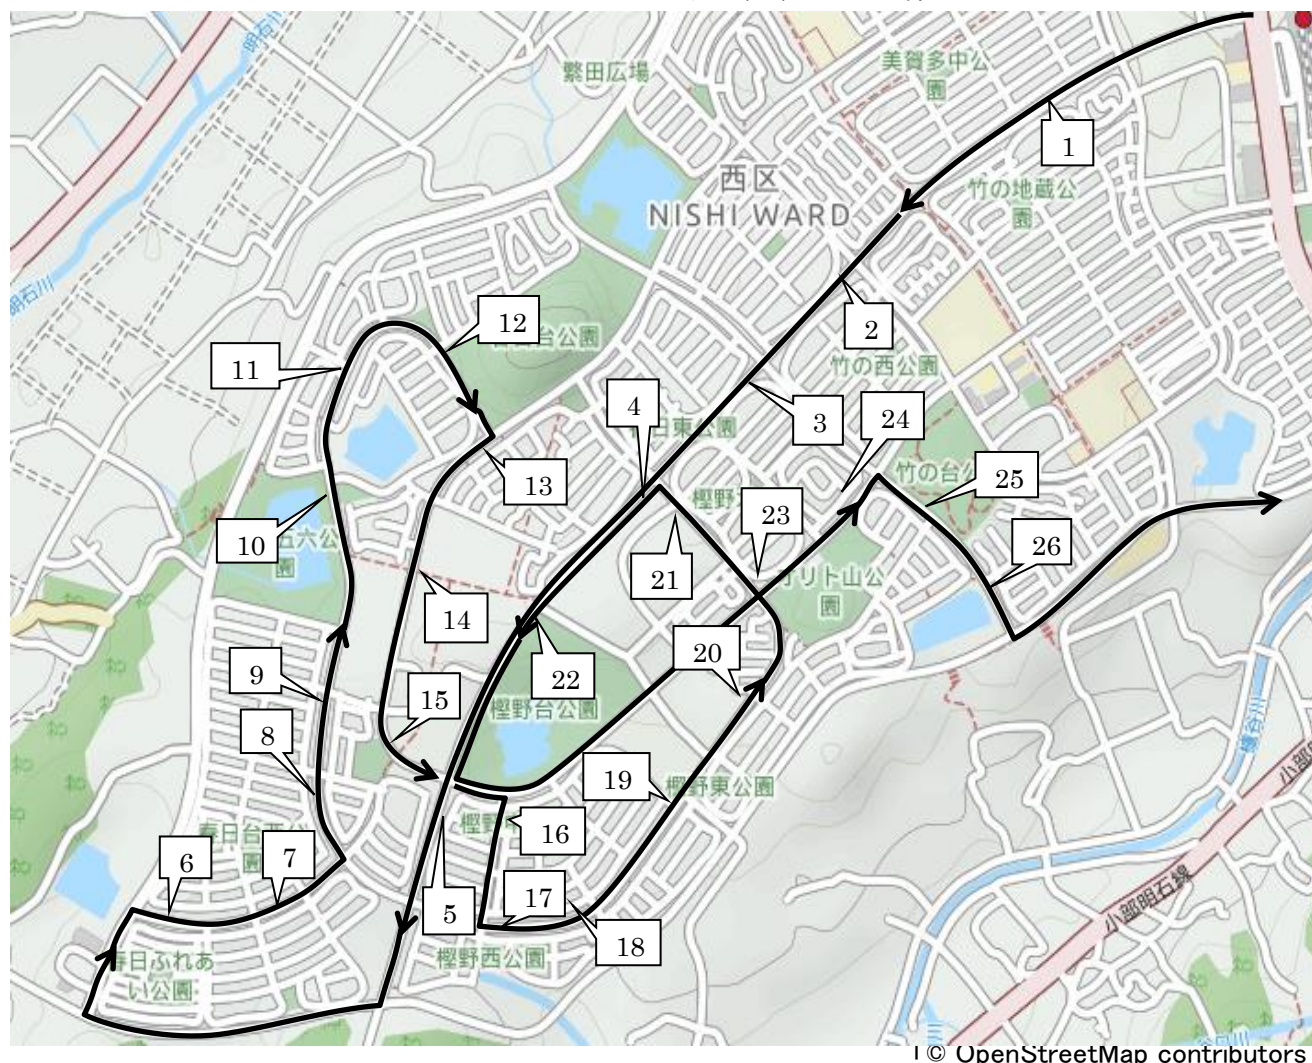

2021年度 冬期講習バスコース 12/18(土)・1/8(土) Cコース

※12/25(土)は15:20着のバスはありませんのでご注意ください。

番号	停留所前	集合時刻	送り時間 (出発後)
		15:20	
1	美賀多台2丁目バス停付近	14:48	約 5分
2	美賀多台3丁目バス停付近	14:48	約 5分
3	美賀多台4丁目バス停付近	14:49	約 6分
4	春日台2丁目バス停付近	送りのみ	約 7分
5	春日プラザバス停付近	14:51	約 8分
6	西体育館口バス停付近	14:54	約 11分
7	春日台6丁目バス停付近	14:54	約 11分
8	春日台6丁目10付近	14:55	約 12分
9	春日台7丁目10付近	14:55	約 12分
10	五六公園前	14:56	約 13分
11	西神チャペル前	14:57	約 14分
12	春日北公園前	14:58	約 15分
13	春日台公園バス停付近	14:59	約 16分
14	春日台小学校バス停付近	15:00	約 17分
15	かすがプラザ歩道橋下	15:01	約 18分
16	榎野中公園前	15:02	約 19分
17	榎野台3丁目21-1付近	15:03	約 20分
18	榎野台2丁目バス停付近	15:03	約 20分
19	榎野台小学校バス停付近	15:04	約 21分
20	榎野台3丁目バス停付近	15:04	約 21分
21	ネクステージ西神中央前	15:05	迎えのみ
22	春日台3丁目バス停付近	15:06	約 7分
23	榎野台6丁目バス停付近	15:08	約 22分
24	竹の台公園バス停付近	15:09	約 23分
25	竹の台公園西側	15:10	約 24分
26	竹の台3丁目17-8付近	15:10	約 24分

※ 送りは1~26の順番で送ります。

※ ネクステージ西神中央前は迎えのみのバス停となりますので、ご注意ください。送りは春日台2丁目バス停付近がネクステージ西神中央前に最も近いバス停となっておりますので、そちらをご利用ください。