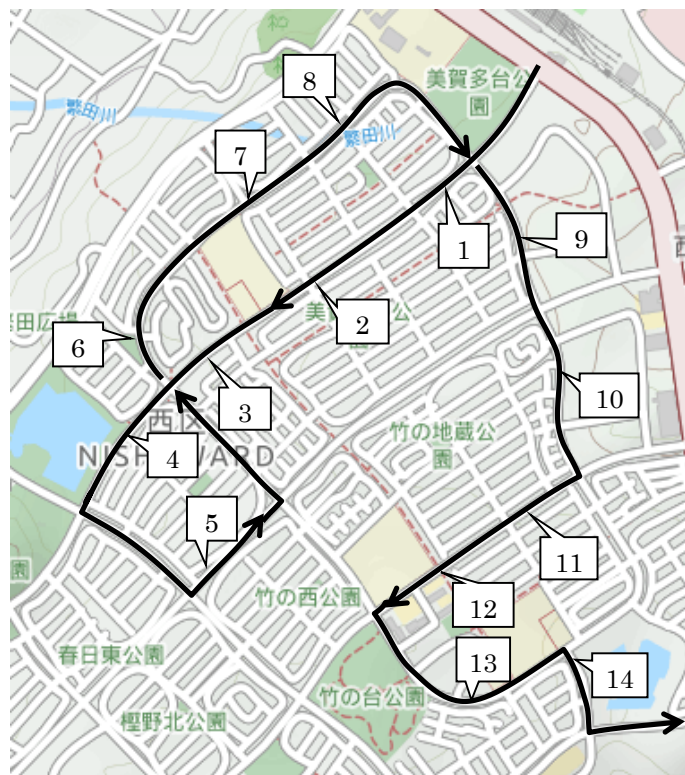

2021年度 冬期講習バスコース 12/18(土)・1/8(土) Bコース

※12/25(土)は15:20着のバスはありませんので、ご注意ください。

番号	停留所前	集合時刻	集合時刻	送り時間 (出発後)
		15:20	19:30	
1	美賀多公園バス停付近	14:50	19:00	約 5分
2	美賀多7丁目バス停付近	14:50	19:00	約 5分
3	美賀多プラザバス停付近	14:51	19:01	約 6分
4	美賀多5丁目バス停付近	14:52	19:02	約 7分
5	美賀多4丁目バス停付近	14:53	19:03	約 8分
6	美賀多西公園前	14:55	19:05	約 10分
7	美賀多8丁目消火栓付近	14:56	19:06	約 11分
8	美賀多8丁目8付近	14:56	19:06	約 11分
9	エルシー美賀多台前	14:57	19:07	約 12分
10	ラ・フォルテ西神中央西側	14:58	19:08	約 13分
11	竹の台5丁目バス停付近	14:59	19:09	約 13分
12	西神中学校バス停付近	15:00	19:10	約 14分
13	竹の台児童館前	15:01	19:11	約 15分
14	竹谷池 池手前右折付近	15:01	19:11	約 15分

番号	停留所前	集合時刻	集合時刻	送り時間 (出発後)
		15:20	19:30	
15	かりばプラザバス停付近	15:06	19:16	約 37分
16	狩場台小学校南側	15:07	19:17	約 37分
17	狩場台公園南側	15:08	19:18	約 36分
18	狩場台4丁目12-3付近	15:09	19:19	約 32分
19	糀台4丁目集会所	15:10	19:20	約 33分
20	狩場台3丁目バス停付近	15:11	19:21	約 33分
21	糀台緑地北東角	15:12	19:22	約 34分
22	櫛谷中学校西側	15:13	19:23	約 34分
23	池谷緑地北西角	15:14	19:24	約 35分

「© OpenStreetMap contributors」

※ 33ホープタウン狩場台前 34狩場台小学校前バス停付近 35狩場台1丁目24-1付近 36狩場台1丁目バス停付近には
迎えはAコースのバス、送りはBコースのバスとなりますので、ご注意ください。

迎えA 送りB

番号	停留所前	集合時刻	集合時刻	送り時間 (出発後)
		15:20	19:30	
33	ホープタウン狩場台前	Aコース	Aコース	約 29分
34	狩場台小学校前バス停付近	Aコース	Aコース	約 29分
35	狩場台1丁目24-1付近	Aコース	Aコース	約 29分
36	狩場台1丁目バス停付近	Aコース	Aコース	約 28分