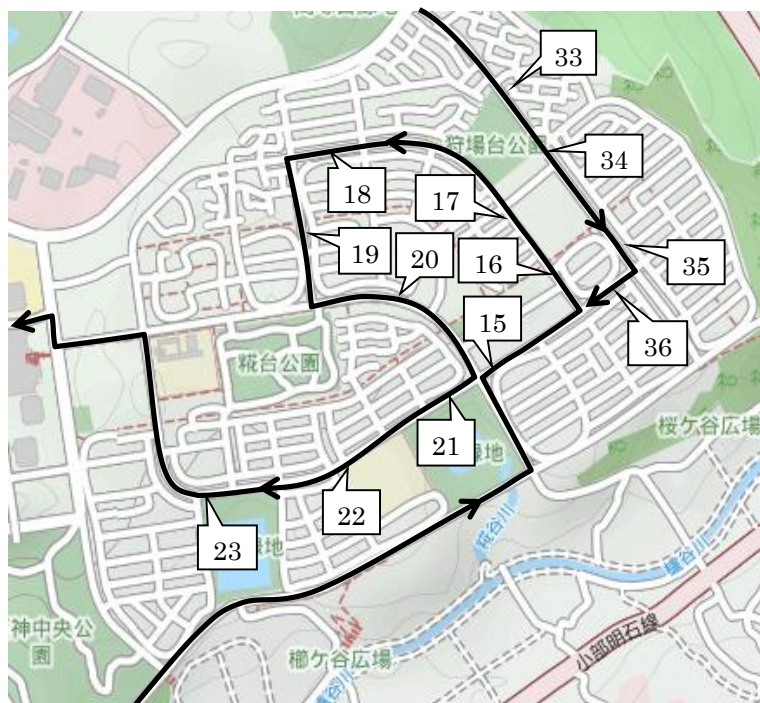

2021年度 冬期講習バスコース 12/18(土)・1/8(土) Bコース

※12/25(土)は15:20着のバスはありませんので、ご注意ください。

番号	停留所前	集合時刻	集合時刻	送り時間 (出発後)
		15:20	19:30	
1	美賀多公園バス停付近	14:50	19:00	約 5分
2	美賀多7丁目バス停付近	14:50	19:00	約 5分
3	美賀多プラザバス停付近	14:51	19:01	約 6分
4	美賀多5丁目バス停付近	14:52	19:02	約 7分
5	美賀多4丁目バス停付近	14:53	19:03	約 8分
6	美賀多西公園前	14:55	19:05	約 10分
7	美賀多8丁目消火栓付近	14:56	19:06	約 11分
8	美賀多8丁目8付近	14:56	19:06	約 11分
9	エルシー美賀多台前	14:57	19:07	約 12分
10	ラ・フォルテ西神中央西側	14:58	19:08	約 13分
11	竹の台5丁目バス停付近	14:59	19:09	約 13分
12	西神中学校バス停付近	15:00	19:10	約 14分
13	竹の台児童館前	15:01	19:11	約 15分
14	竹谷池 池手前右折付近	15:01	19:11	約 15分

番号	停留所前	集合時刻	集合時刻	送り時間 (出発後)
		15:20	19:30	
15	かりばプラザバス停付近	15:06	19:16	約 37分
16	狩場台小学校南側	15:07	19:17	約 37分
17	狩場台公園南側	15:08	19:18	約 36分
18	狩場台4丁目12-3付近	15:09	19:19	約 32分
19	糀台4丁目集会所	15:10	19:20	約 33分
20	狩場台3丁目バス停付近	15:11	19:21	約 33分
21	糀台緑地北東角	15:12	19:22	約 34分
22	櫛谷中学校西側	15:13	19:23	約 34分
23	池谷緑地北西角	15:14	19:24	約 35分

「© OpenStreetMap contributors」

※ 33ホープタウン狩場台前 34狩場台小学校前バス停付近 35狩場台1丁目24-1付近 36狩場台1丁目バス停付近には
迎えはAコースのバス、送りはBコースのバスとなりますので、ご注意ください。

迎えA 送りB

番号	停留所前	集合時刻	集合時刻	送り時間 (出発後)
		15:20	19:30	
33	ホープタウン狩場台前	Aコース	Aコース	約 29分
34	狩場台小学校前バス停付近	Aコース	Aコース	約 29分
35	狩場台1丁目24-1付近	Aコース	Aコース	約 29分
36	狩場台1丁目バス停付近	Aコース	Aコース	約 28分