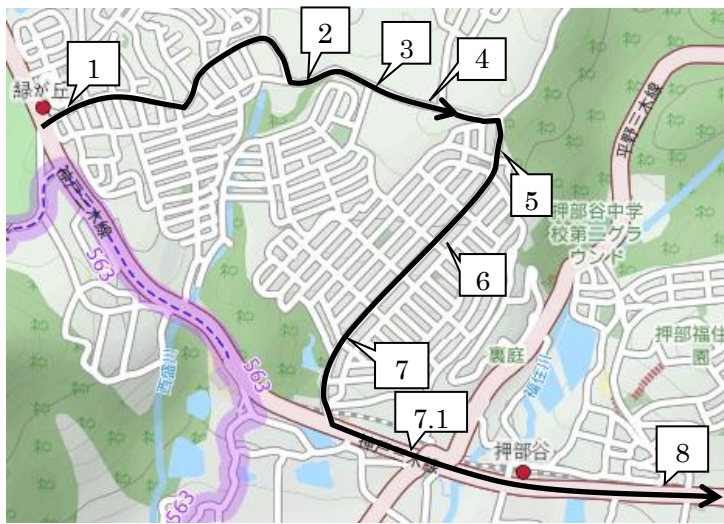

2021年度 冬期講習バスコース 12/18(土)・1/8(土) Aコース

※12/25(土)は15:20着のバスはありませんのでご注意ください。

番号	停留所前	集合時刻	送り時間 (出発後)
		15:20	
1	緑が丘駅前ロータリー	14:35	約 48 分
2	のじぎく特別支援学校前	14:36	約 48 分
3	サンランド入口	14:37	約 46 分
4	広野高原病院前	14:37	約 46 分
5	富士見が丘5丁目バス停付近	14:37	約 44 分
6	富士見が丘4丁目バス停付近	14:38	約 43 分
7	富士見が丘1丁目バス停付近	14:38	約 42 分
7.1	押部谷駅前バス停付近	14:40	約 41 分
8	押部谷中学校前県道北付近	14:41	約 40 分