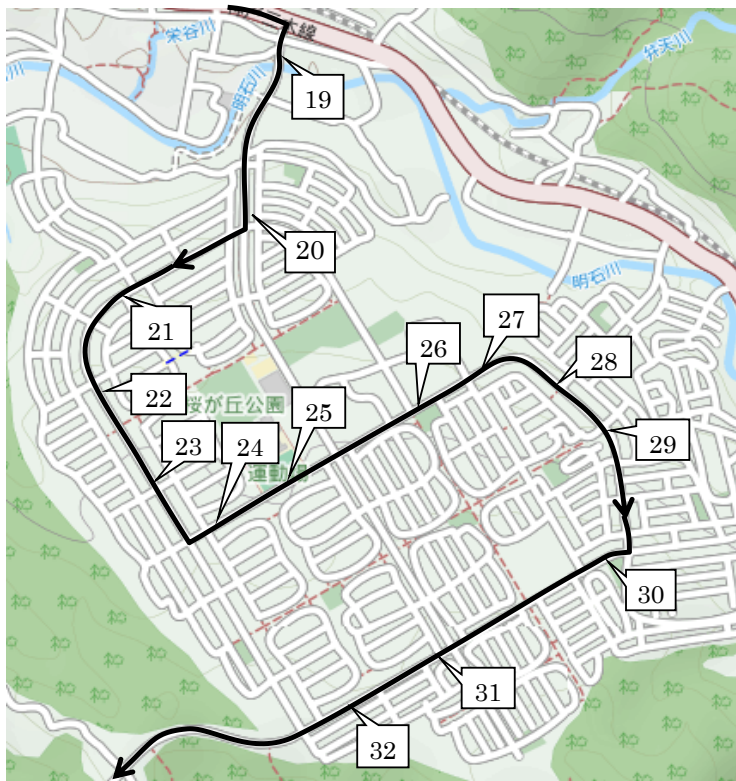

# 2021年度 冬期講習バスコース 小学部 Aコース

10:30着は12/25(土)のみ運行

12:40着は12/25(土), 12/27(月), 12/28(火)に運行

17:20着は12/20(月)~12/24(金), 1/5(水)~1/7(金)に運行

番号	停留所前	集合時刻			送り時間 (出発後)
		10:30	12:40	17:20	
1	緑が丘駅前ロータリー	9:45	11:55	16:35	約 48 分
2	のじぎく特別支援学校前	9:46	11:56	16:36	約 48 分
3	サンランド入口	9:47	11:57	16:37	約 46 分
4	広野高原病院前	9:47	11:57	16:37	約 46 分
5	富士見が丘5丁目バス停付近	9:47	11:57	16:37	約 44 分
6	富士見が丘4丁目バス停付近	9:48	11:58	16:38	約 43 分
7	富士見が丘1丁目バス停付近	9:48	11:58	16:38	約 42 分
7.1	押部谷駅前バス停付近	9:50	12:00	16:40	約 41 分
8	押部谷中学校前県道北付近	9:51	12:01	16:41	約 40 分

※9~18は送りを①~⑩の順番で送ります。

番号	停留所前	集合時刻			送り時間 (出発後)
		10:30	12:40	17:20	
19	桜ヶ丘橋北	10:02	12:12	16:52	約 29 分
20	桜ヶ丘団地口バス停向かい	10:02	12:12	16:52	約 29 分
21	桜ヶ丘中町2丁目バス停向かい	10:03	12:13	16:53	約 29 分
22	桜ヶ丘西町2丁目バス停向かい	10:04	12:14	16:54	約 28 分
23	桜ヶ丘西町バス停向かい	10:04	12:14	16:54	約 28 分
24	桜ヶ丘西町3丁目バス停向かい	10:05	12:15	16:55	約 27 分
25	桜ヶ丘小学校前バス停向かい	10:05	12:15	16:55	約 27 分
26	桜ヶ丘東町4丁目バス停向かい	10:06	12:16	16:56	約 26 分
27	栄市住東バス停付近	10:07	12:17	16:57	約 25 分
28	秋葉台3丁目バス停付近	10:08	12:18	16:58	約 24 分
29	秋葉台児童館前付近	10:09	12:19	16:59	約 24 分
30	木津小学校前バス停付近	10:09	12:19	16:59	約 23 分
31	ローソン神戸桜ヶ丘店前	送のみ	送のみ	送のみ	約 22 分
32	桜ヶ丘中町5丁目バス停付近	10:11	12:21	17:01	約 20 分

「© OpenStreetMap contributors」

※ 33ホープタウン狩場台前 34狩場台小学校前バス停付近 35狩場台1丁目24-1付近 36狩場台1丁目バス停付近には

迎えはAコースのバス、送りはBコースのバスとなりますので、ご注意ください。

## 迎えA 送りB

番号	停留所前	集合時刻	送り時間 (出発後)
		15:20	
33	ホープタウン狩場台前	15:12	約 29 分
34	狩場台小学校前バス停付近	15:12	約 29 分
35	狩場台1丁目24-1付近	15:13	約 29 分
36	狩場台1丁目バス停付近	15:13	約 28 分