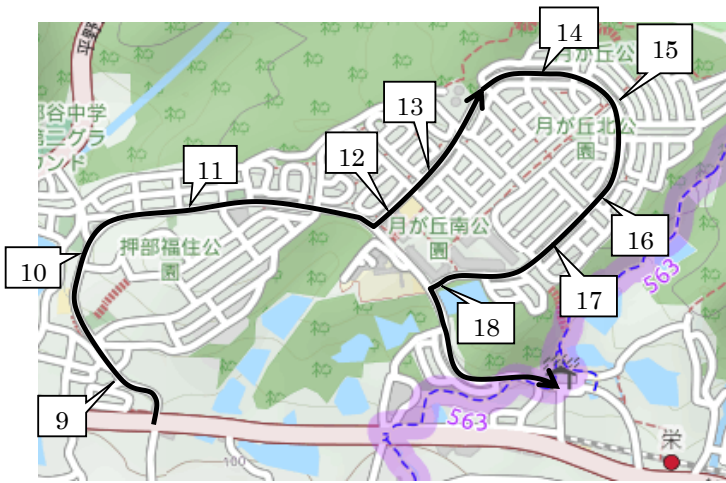

# 2021年度 冬期講習バスコース 小学部 Aコース

10:30着は12/25(土)のみ運行

12:40着は12/25(土), 12/27(月), 12/28(火)に運行

17:20着は12/20(月)~12/24(金), 1/5(水)~1/7(金)に運行

番号	停留所前	集合時刻			送り時間 (出発後)
		10:30	12:40	17:20	
1	緑が丘駅前ロータリー	9:45	11:55	16:35	約 48 分
2	のじぎく特別支援学校前	9:46	11:56	16:36	約 48 分
3	サンランド入口	9:47	11:57	16:37	約 46 分
4	広野高原病院前	9:47	11:57	16:37	約 46 分
5	富士見が丘5丁目バス停付近	9:47	11:57	16:37	約 44 分
6	富士見が丘4丁目バス停付近	9:48	11:58	16:38	約 43 分
7	富士見が丘1丁目バス停付近	9:48	11:58	16:38	約 42 分
7.1	押部谷駅前バス停付近	9:50	12:00	16:40	約 41 分
8	押部谷中学校前県道北付近	9:51	12:01	16:41	約 40 分

番号	停留所前	集合時刻			送り時間 (出発後)
		10:30	12:40	17:20	
9	押部谷中学校前バス停付近	9:53	12:03	16:43	約 37 分 ⑩
10	美穂が丘1丁目バス停付近	9:53	12:03	16:43	約 37 分 ⑨
11	美穂が丘5丁目バス停付近	9:54	12:04	16:44	約 36 分 ⑧
12	月ヶ丘6丁目バス停付近	9:55	12:05	16:45	約 32 分 ①
13	月ヶ丘5丁目バス停付近	9:56	12:06	16:46	約 33 分 ②
14	月ヶ丘3丁目バス停付近	9:56	12:06	16:46	約 33 分 ③
15	月ヶ丘公園前バス停付近	9:57	12:07	16:47	約 34 分 ④
16	月ヶ丘4丁目バス停付近	9:57	12:07	16:47	約 34 分 ⑤
17	月ヶ丘2丁目バス停付近	9:58	12:08	16:48	約 35 分 ⑥
18	月ヶ丘1丁目バス停付近	9:58	12:08	16:48	約 35 分 ⑦

※9~18は送りを①~⑩の順番で送ります。

番号	停留所前	集合時刻			送り時間 (出発後)
		10:30	12:40	17:20	
19	桜ヶ丘橋北	10:02	12:12	16:52	約 29 分
20	桜ヶ丘団地口バス停向かい	10:02	12:12	16:52	約 29 分
21	桜ヶ丘中町2丁目バス停向かい	10:03	12:13	16:53	約 29 分
22	桜ヶ丘西町2丁目バス停向かい	10:04	12:14	16:54	約 28 分
23	桜ヶ丘西町バス停向かい	10:04	12:14	16:54	約 28 分
24	桜ヶ丘西町3丁目バス停向かい	10:05	12:15	16:55	約 27 分
25	桜ヶ丘小学校前バス停向かい	10:05	12:15	16:55	約 27 分
26	桜ヶ丘東町4丁目バス停向かい	10:06	12:16	16:56	約 26 分
27	栄市住東バス停付近	10:07	12:17	16:57	約 25 分
28	秋葉台3丁目バス停付近	10:08	12:18	16:58	約 24 分
29	秋葉台児童館前付近	10:09	12:19	16:59	約 24 分
30	木津小学校前バス停付近	10:09	12:19	16:59	約 23 分
31	ローソン神戸桜ヶ丘店前	送のみ	送のみ	送のみ	約 22 分
32	桜ヶ丘中町5丁目バス停付近	10:11	12:21	17:01	約 20 分

## 迎えA 送りB

番号	停留所前	集合時刻	送り時間 (出発後)
		15:20	
33	ホープタウン狩場台前	15:12	約 29 分
34	狩場台小学校前バス停付近	15:12	約 29 分
35	狩場台1丁目24-1付近	15:13	約 29 分
36	狩場台1丁目バス停付近	15:13	約 28 分