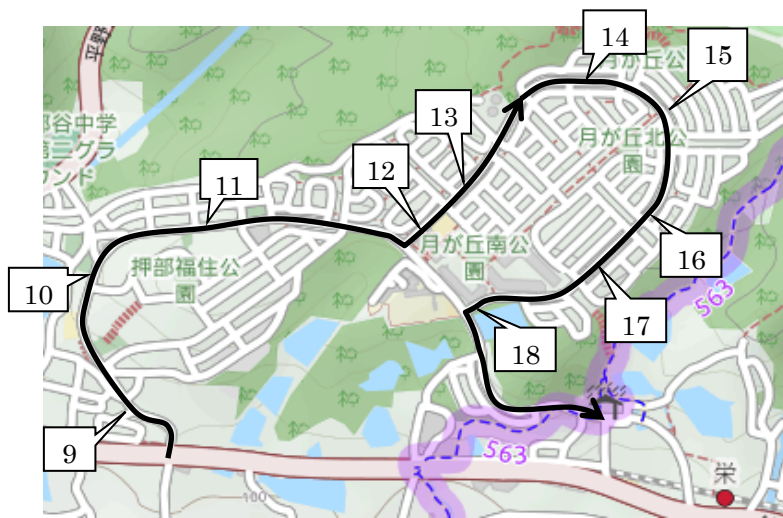

※9~18は送りを①~⑩の順番で送ります。

番号	停留所前	集合時刻			送り時間 (出発後)
		10:30	12:40	17:20	
19	桜ヶ丘橋北	10:02	12:12	16:52	約 29 分
20	桜ヶ丘団地口バス停向かい	10:02	12:12	16:52	約 29 分
21	桜ヶ丘中町2丁目バス停向かい	10:03	12:13	16:53	約 29 分
22	桜ヶ丘西町2丁目バス停向かい	10:04	12:14	16:54	約 28 分
23	桜ヶ丘西町バス停向かい	10:04	12:14	16:54	約 28 分
24	桜ヶ丘西町3丁目バス停向かい	10:05	12:15	16:55	約 27 分
25	桜ヶ丘小学校前バス停向かい	10:05	12:15	16:55	約 27 分
26	桜ヶ丘東町4丁目バス停向かい	10:06	12:16	16:56	約 26 分
27	栄市住東バス停付近	10:07	12:17	16:57	約 25 分
28	秋葉台3丁目バス停付近	10:08	12:18	16:58	約 24 分
29	秋葉台児童館前付近	10:09	12:19	16:59	約 24 分
30	木津小学校前バス停付近	10:09	12:19	16:59	約 23 分
31	ローソン神戸桜ヶ丘店前	送のみ	送のみ	送のみ	約 22 分
32	桜ヶ丘中町5丁目バス停付近	10:11	12:21	17:01	約 20 分

「© OpenStreetMap contributors」

※ 33ホープタウン狩場台前 34狩場台小学校前バス停付近 35狩場台1丁目24-1付近 36狩場台1丁目バス停付近には

迎えはAコースのバス、送りはBコースのバスとなりますので、ご注意ください。

## 迎えA 送りB

番号	停留所前	集合時刻			送り時間 (出発後)
		10:30	12:40	17:20	
33	ホープタウン狩場台前	10:22	12:32	17:12	約 29 分
34	狩場台小学校前バス停付近	10:22	12:32	17:12	約 29 分
35	狩場台1丁目24-1付近	10:23	12:33	17:13	約 29 分
36	狩場台1丁目バス停付近	10:23	12:33	17:13	約 28 分

# 2021年度 冬期講習バスコース 12/18(土)・1/8(土) Aコース

※12/25(土)は15:20着のバスはありませんのでご注意ください。

番号	停留所前	集合時刻	送り時間 (出発後)
		15:20	
1	緑が丘駅前ロータリー	14:35	約 48 分
2	のじぎく特別支援学校前	14:36	約 48 分
3	サンランド入口	14:37	約 46 分
4	広野高原病院前	14:37	約 46 分
5	富士見が丘5丁目バス停付近	14:37	約 44 分
6	富士見が丘4丁目バス停付近	14:38	約 43 分
7	富士見が丘1丁目バス停付近	14:38	約 42 分
7.1	押部谷駅前バス停付近	14:40	約 41 分
8	押部谷中学校前県道北付近	14:41	約 40 分