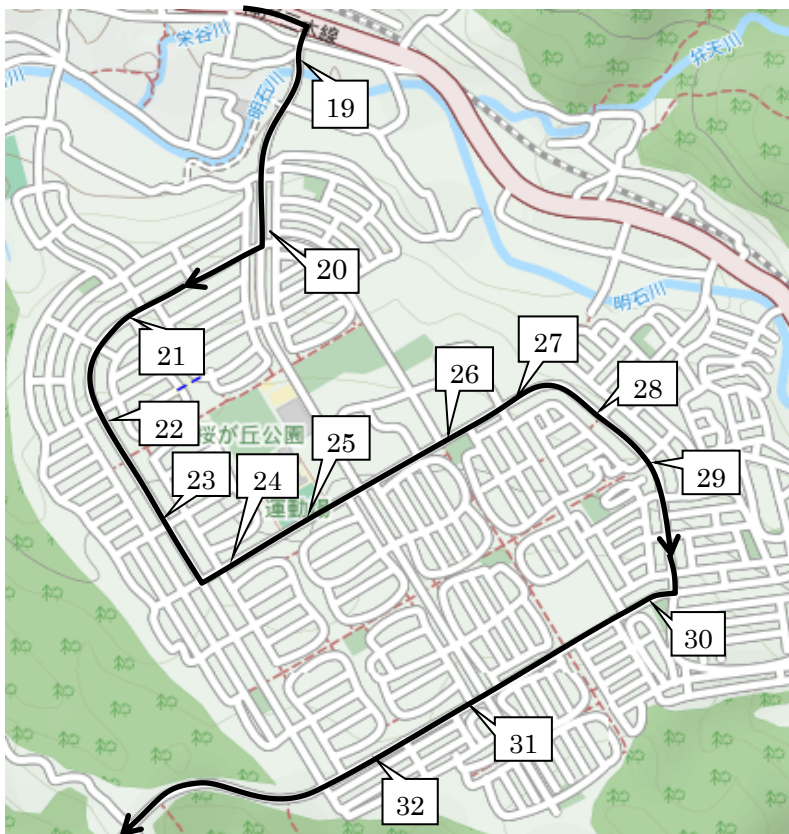

番号	停留所前	集合時刻	送り時間 (出発後)
		15:20	
19	桜ヶ丘橋北	14:52	約 29 分
20	桜ヶ丘団地口バス停向かい	14:52	約 29 分
21	桜ヶ丘中町2丁目バス停向かい	14:53	約 29 分
22	桜ヶ丘西町2丁目バス停向かい	14:54	約 28 分
23	桜ヶ丘西町バス停向かい	14:54	約 28 分
24	桜ヶ丘西町3丁目バス停向かい	14:55	約 27 分
25	桜ヶ丘小学校前バス停向かい	14:55	約 27 分
26	桜ヶ丘東町4丁目バス停向かい	14:56	約 26 分
27	栄市住東バス停付近	14:57	約 25 分
28	秋葉台3丁目バス停付近	14:58	約 24 分
29	秋葉台児童館前付近	14:59	約 24 分
30	木津小学校前バス停付近	14:59	約 23 分
31	ローソン神戸桜ヶ丘店前	送のみ	約 22 分
32	桜ヶ丘中町5丁目バス停付近	15:01	約 20 分

「© OpenStreetMap contributors」

※ 33ホープタウン狩場台前 34狩場台小学校前バス停付近 35狩場台1丁目24-1付近 36狩場台1丁目バス停付近

迎えはAコースのバス、送りはBコースのバスとなりますので、ご注意ください。

迎えA 送りB

番号	停留所前	集合時刻	送り時間 (出発後)
		15:20	
33	ホープタウン狩場台前	15:12	約 29 分
34	狩場台小学校前バス停付近	15:12	約 29 分
35	狩場台1丁目24-1付近	15:13	約 29 分
36	狩場台1丁目バス停付近	15:13	約 28 分