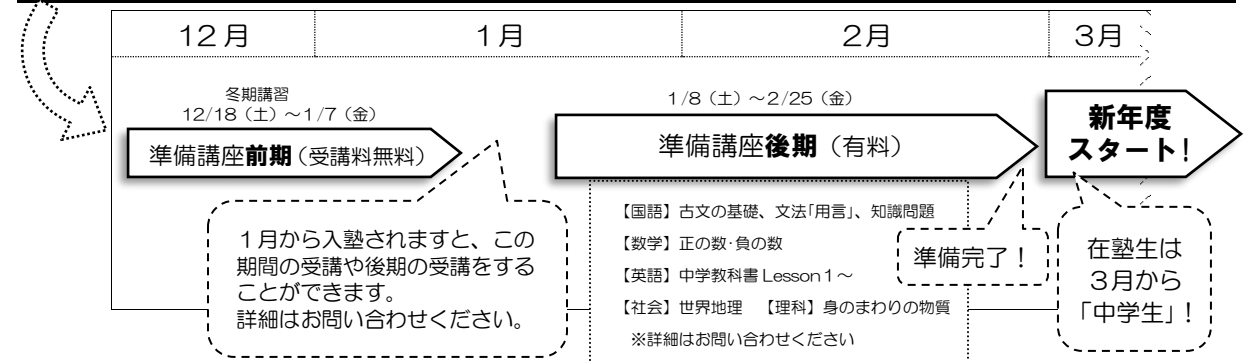

受講料

無料 冬期講習

※教材費・諸費のみ必要

12月18日(土)開講！
先着順に受付のため、定員になり次第受付を終了します。

【対象学年】小学2年生～中学2年生（開講学年・クラス編成は各校舎により異なります。）

【講習期間】12月18日(土)～1月7日(金)（12月29日(水)～1月4日(火)は休講）
※1月8日(土)に力試しテストをおこないます。別紙日程表にてご確認ください。

【教材費・諸費】小学2年生 … **完全無料**
小学3年生・小学4年生 … 1,650円(税込)
小学5年生・小学6年生 … 2,200円(税込)
中学1年生・中学2年生 … 2,750円(税込)

【申込方法】お電話で仮受付を承ります。（受付時間：午後1時～10時 日曜・祝日は除く）
※講習日程・時間割は、別紙の「冬期講習日程表」をご覧ください。
※入塾テストはありません。ご希望のクラスにお申し込みください。
※小4～小6は、復習のみなどの受講も可能(教材費・諸費は同じ)です。詳細はお問い合わせください。

◆小学2年生 若松塾の授業は楽しいよ！一度体験してみませんか。

小学2年	120分×2日	国語	漢字の学習、長文の読み取り、慣用句
		算数	かけ算の文章題、分数

◆小学3年生 塾で学習リズムを作り、できることをたくさん増やそう！

小学3年	復習	120分×1日	国語	主語・述語・修飾語、漢字の学習
	予習	120分×3日	国語	物語文の読解、ことばの知識、漢字の学習
			算数	かけ算の筆算(2)
力試しテスト	30分×2科目	国語・算数	各科目における学習到達度が分かります	

◆小学4年生 学習の習慣をしっかりと身につけて、いよいよ高学年へ！

小学4年	復習	120分×1日	国語	長文の読解、指示語・接続語、漢字の学習	
	予習	120分×4日	算数	わり算の筆算	
			国語	物語文の読解、難しい漢字の読み取り、漢字の学習	
力試しテスト	30分×2科目	算数	面積	国語・算数	各科目における学習到達度が分かります

◆小学5年生 この時期からしっかり目標を持った、1ランク意識の高い勉強へ！

小学5年	復習	120分×1日	国語	長文読解問題の解き方、和語・漢語・外来語、漢字の学習
	予習	120分×4日	算数	分数のたし算とひき算
			国語	物語文の読解、主語・述語・修飾語、漢字の学習、言葉の知識
			英語	英単語の学習
	120分×2日	算数	割合	
社会		1・2学期のまとめ、環境と公害		
理科	電磁石のはたらき			
力試しテスト	30分×2科目	国語・算数	各科目における学習到達度が分かります	

◆小学6年生 中学入学準備講座スタート！前期は「小学内容 + 英語 + 数学」

小学6年	中学入学準備講座・前期	復習	120分×1日	国語	長文読解問題の解き方、2学期までの重要漢字、知識の確認
		予習	120分×4日	算数	円の面積・角柱と円柱の体積
				英語	中1英語の準備
	120分×2日	数学	正の数・負の数		
社会		中学校の学習へ向けて歴史のまとめ			
理科	植物（中学生内容）				
力試しテスト	30分【英語・国語】 30分【数学・算数】	各科目における学習到達度が分かります			

◆中学1・2年生 冬休み明けの実力テスト対策にも！

中学1年	160分×5日	英語	【予習】動詞の過去形など ※学区・進度により異なる場合あり。 【復習】2学期までの重要文法
		数学	【予習】空間図形 【復習】正負の数、文字式、方程式、比例・反比例
		国語	古文の読解、文法総合演習
理科	光・音・力 または 活きている地球		
演習	160分×1日	理科・社会	2学期までの学習内容の演習
力試しテスト	30分×2科目	英語・数学	各科目における学習到達度が分かります
中学2年	160分×5日	英語	【予習】現在完了 または 受動態 ※学区・進度により異なる場合あり。 【復習】2学期までの重要文法
		数学	【予習】場合の数と確率 【復習】連立方程式、一次関数、図形、中1内容
		国語	説明的文章、文学的文章、文節と単語、品詞など
	理科	電流 または 化学変化 または 天気	
演習	160分×1日	理科・社会	2学期までの学習内容の演習
力試しテスト	30分×2科目	英語・数学	各科目における学習到達度が分かります