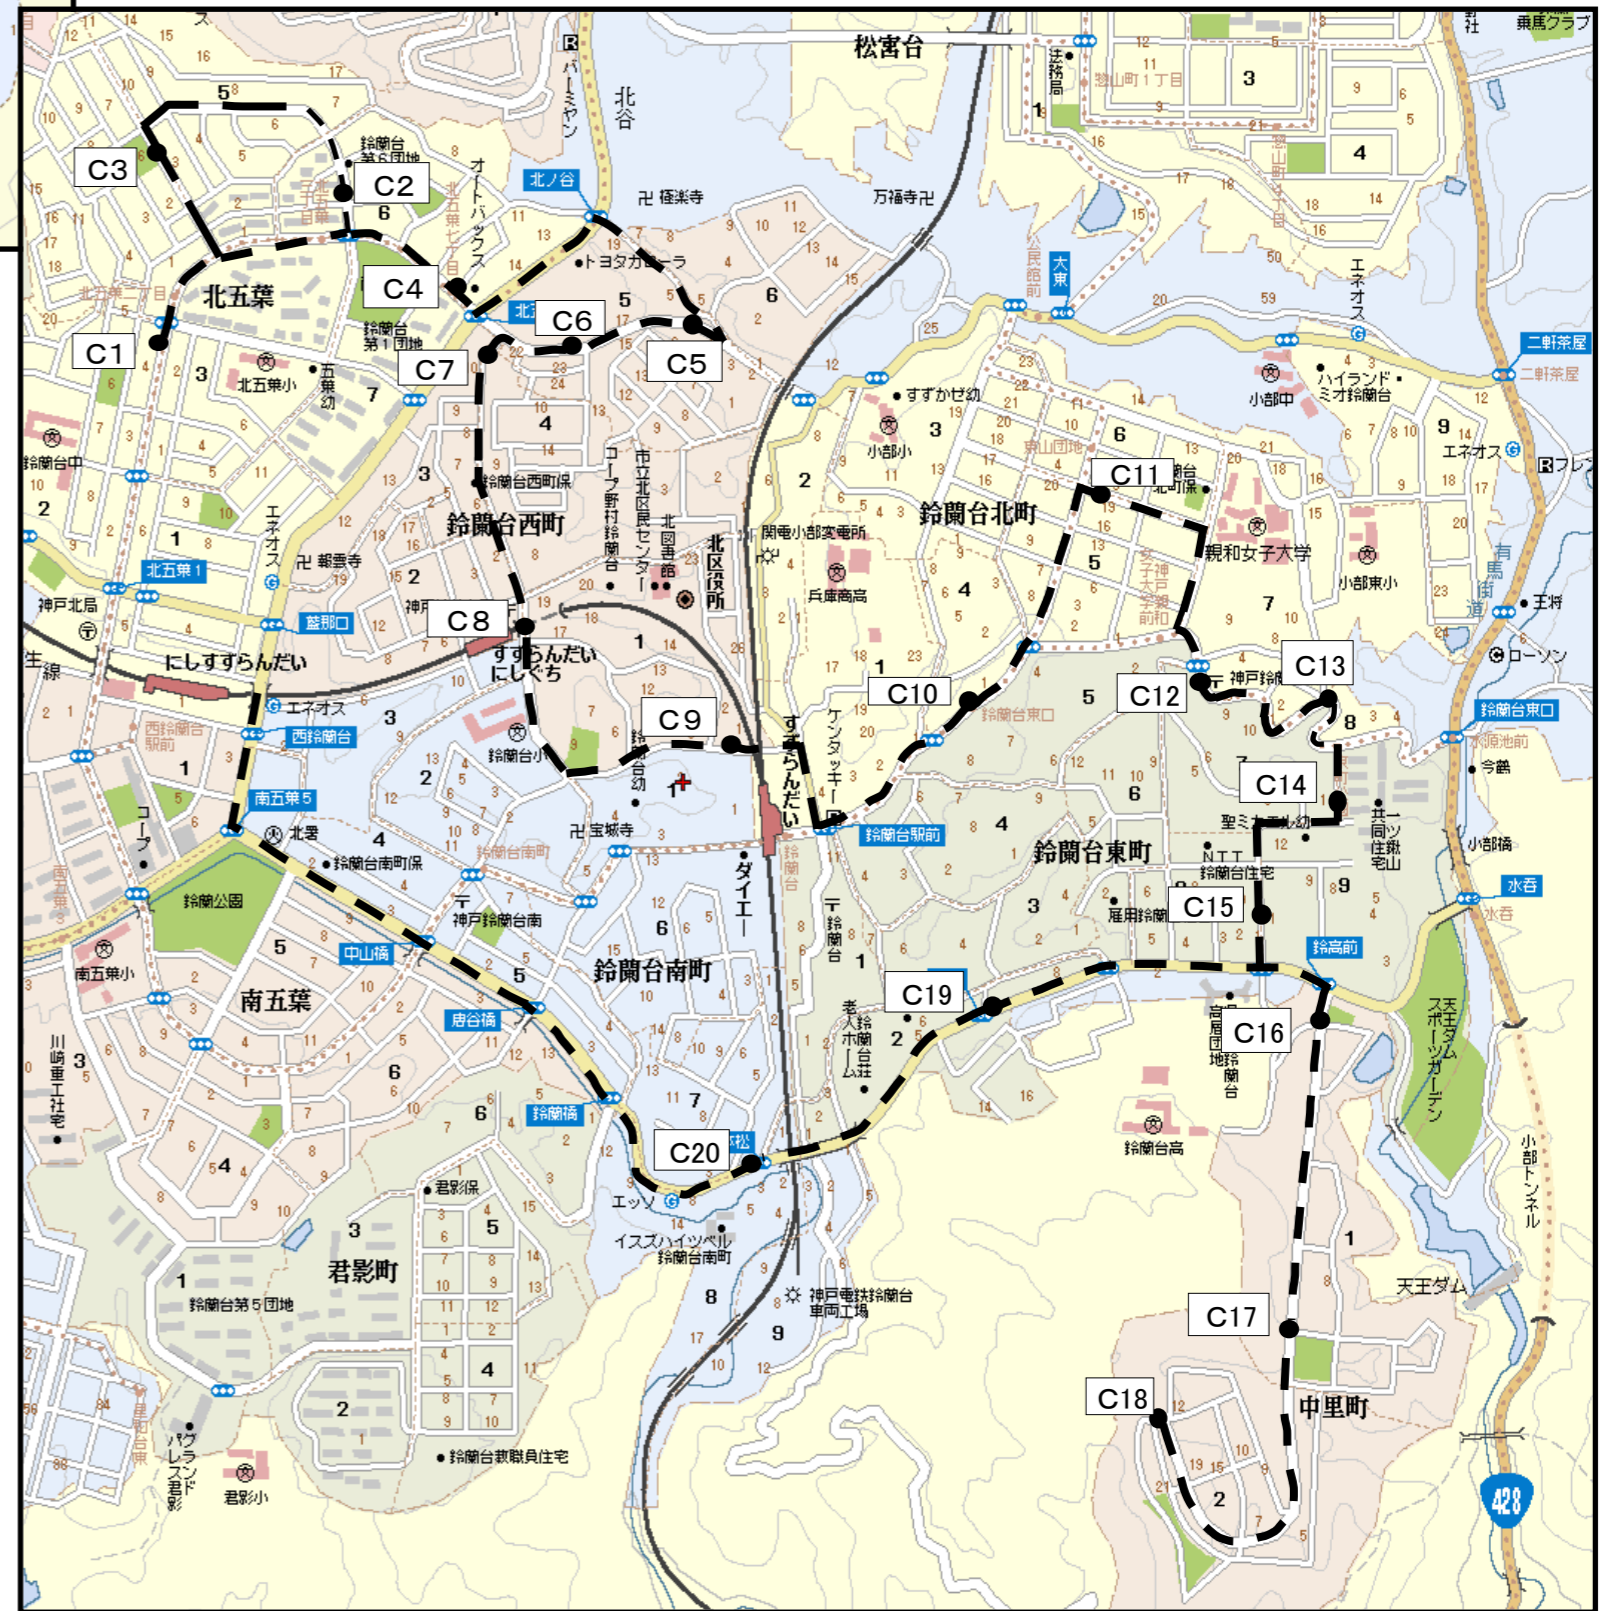

2021冬期講習 若松塾 西鈴校 スクールバス運行ルート ※ 別紙時刻表とあわせてご確認ください。

講習生用

A
B ———

バスご利用時の注意事項

1. バスの通過時刻の3分くらい前にはバス停にいてください。
2. 塾のバスが見えたら、手をあげて運転手さんに合図をお願いします。
3. バス停では、近所の迷惑にならないよう静かに待ってください。

C - - -

交通事情や、授業の終了時刻により、迎え・送りとも5分くらい前後する場合があります。あらかじめご了承ください。よろしくお願い致します。