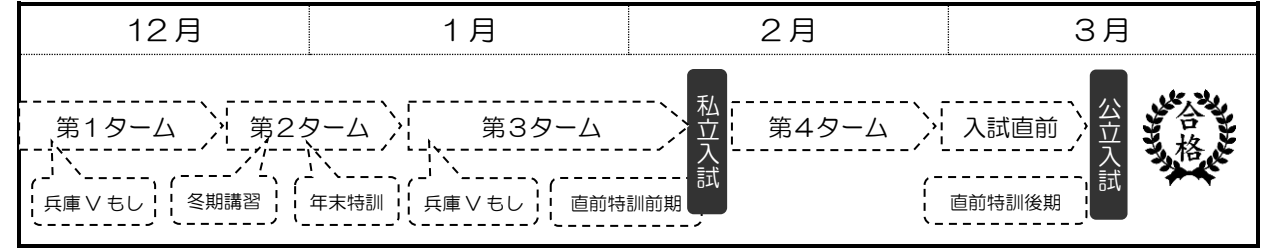

■3ヶ月追い込み講座 入試直前までを4つのタームに分けて受験指導!

【講習期間】 12月1日(水)~2月25日(金)+公立入試直前まで

【受講料】 冬期講習受講料 + 月謝・諸費(28,380円/税込) + 問題集代

	初回申込時費用(税込)				以降の費用(税込)	
	冬期講習受講料 ※教材費含む	12月 月謝・諸費	問題集代	合計	1月 月謝・諸費	2月 月謝・諸費
12/1~	28,600円	28,380円	1,914円	58,894円	28,380円	28,380円
12/25~	30,800円	-	-	30,800円	28,380円+問題集代 1,914円	28,380円

※数学でほとんどの学校で未習の「三平方の定理」を第1タームで指導しますので、12月1日スタートをおすすめします。

【日程】 ※第1・第3・第4タームは原則週3日授業をおこないます。

※詳しくは、別紙の「3ヶ月追い込み講座日程表」をご覧ください。

【授業内容】 ※校舎によっては各タームの授業内容が前後することもあります。

	第1ターム	第2ターム	第3ターム	第4ターム	入試直前には「入試直前特訓講座(有料)」の実戦問題演習で最終確認!
英語	1~2月の本格的な入試演習を前に、基礎力の強化、重要単元を実戦演習。 《英文法と長文演習で得点力強化》 ・文法・単語・熟語の総整理① (私学入試・公立入試に対応)	第2ターム 冬期講習・年末特訓(全記「授業内容」をうかがってください)	《入試問題を意識した総合演習》 ・文法・単語・熟語の総整理② ・入試問題レベルの長文問題演習	公立高校入試問題演習。過去問題、予想問題などで、重要ポイントを確実におさえる。 《入試形式に的を絞った演習》 ・文法・単語・熟語の総整理③ ・入試レベルの総合実践演習	
数学	《入試頻出の「図形」を制覇!》 ・三平方の定理 ・三平方の定理の利用 (平面図形、空間図形への利用)		《応用力強化と私学入試対策》 ・分野別入試問題演習 (関数・図形) ・私立高校入試演習	《入試レベル実戦演習!》 ・入試問題演習(総合問題) ・公立高校入試演習	
国語	《基礎力、徹底養成》 ・論説文 ・説明文 ・小説文 ・古文・漢文 ・短歌・俳句		《応用力養成と私学入試問題演習》 ・論説文 ・説明文 ・小説文 ・随筆 ・古文 ・詩歌	《制限時間内に目標点を確保!》 ・入試実戦演習① ・入試実戦演習② ・入試実戦演習③	
理科	《教科書内容完了!》 ・自然と人間 ・科学技術		《中3単元の実力強化!》 ・地球と宇宙、運動、イオン問題演習 ・遺伝、自然と人間、科学技術問題演習	《過去の入試問題や予想問題演習》 ・分野別総合演習 (生物・地学・化学・物理) ・公立入試演習	
社会	《公民と地理のポイントチェック》 ・公民: 経済・金融・財政 ・地理: 重要ポイント暗記テスト		《公民と歴史のポイントチェック》 ・公民: 社会保障・地球環境・国際社会 ・歴史: 重要ポイント暗記テスト	《全分野の高校入試問題演習》 ・分野別入試問題演習 (地理・歴史・公民) ・公民: 重要ポイント暗記テスト	