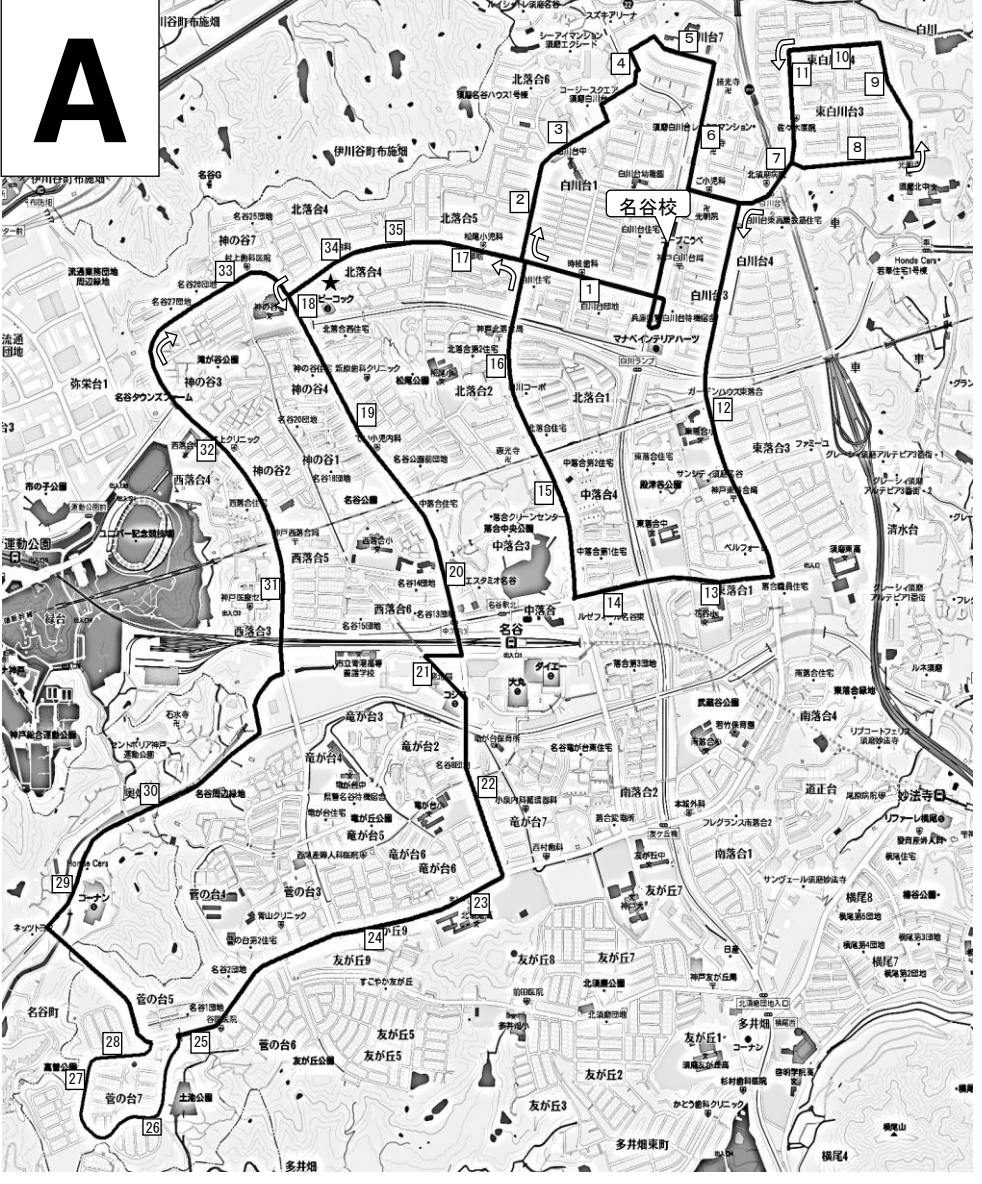

A コース	授業開始時刻				送り
	12:30	14:40	17:10	19:20	
塾出発	11:30	13:40	16:10	18:20	出発後
1 白川台1丁目バス停	11:31	13:41	16:11	18:21	約1分
2 駐車場前	11:32	13:42	16:12	18:22	約2分
3 白川台中学校前	11:33	13:43	16:13	18:23	約3分
4 自治会掲示板前	11:34	13:44	16:14	18:24	約4分
5 白川小学校前	11:35	13:45	16:15	18:25	約5分
6 千原公園前	11:36	13:46	16:16	18:26	約6分
7 岡田歯科医院前	11:38	13:48	16:18	18:28	約8分
8 東白川台南通りバス停	11:39	13:49	16:19	18:29	約9分
9 東白川台東通りバス停	11:40	13:50	16:20	18:30	約10分
10 東白川台北通りバス停	11:41	13:51	16:21	18:31	約11分
11 東白川台西通りバス停	11:42	13:52	16:22	18:32	約12分
12 東落合小学校前	11:46	13:56	16:26	18:36	約16分
13 花谷小学校前バス停	11:47	13:57	16:27	18:37	約17分
14 中落合1丁目	11:48	13:58	16:28	18:38	約18分
15 北須磨文化センター前	11:49	13:59	16:29	18:39	約19分
16 北落合2丁目バス停	11:51	14:01	16:31	18:41	約21分
17 北落合5丁目バス停	11:52	14:02	16:32	18:42	約22分
18 神の谷小学校前バス停	11:54	14:04	16:34	18:44	約24分
19 北落合3丁目バス停	11:56	14:06	16:36	18:46	約26分
20 14団地前	11:57	14:07	16:37	18:47	約27分
21 須磨消防署北須磨出張所前	11:59	14:09	16:39	18:49	約29分
22 竜が台小学校前バス停	12:02	14:12	16:42	18:52	約32分
23 北須磨高校前バス停	12:03	14:13	16:43	18:53	約33分
24 名谷テニスガーデン前バス停	12:04	14:14	16:44	18:54	約34分
25 土池公園前バス停	12:05	14:15	16:45	18:55	約35分
26 菅の台西公園集会所前	12:06	14:16	16:46	18:56	約36分
27 菅の台7丁目案内板前	12:07	14:17	16:47	18:57	約37分
28 菅の台小公園防火水槽前	12:07	14:17	16:47	18:57	約37分
29 山陽奥畑口バス停	12:09	14:19	16:49	18:59	約39分
30 山陽奥畑バス停	12:11	14:21	16:51	19:01	約41分
31 西落合住宅前バス停	12:14	14:24	16:54	19:04	約44分
32 西落合中学校前バス停	12:15	14:25	16:55	19:05	約45分
33 神の谷7丁目バス停	12:17	14:27	16:57	19:07	約47分
34 石原内科前	12:18	14:28	16:58	19:08	約23分
35 福山カイロプラクティクスオフィス前	12:19	14:29	16:59	19:09	約22分
塾到着	12:25	14:35	17:05	19:15	