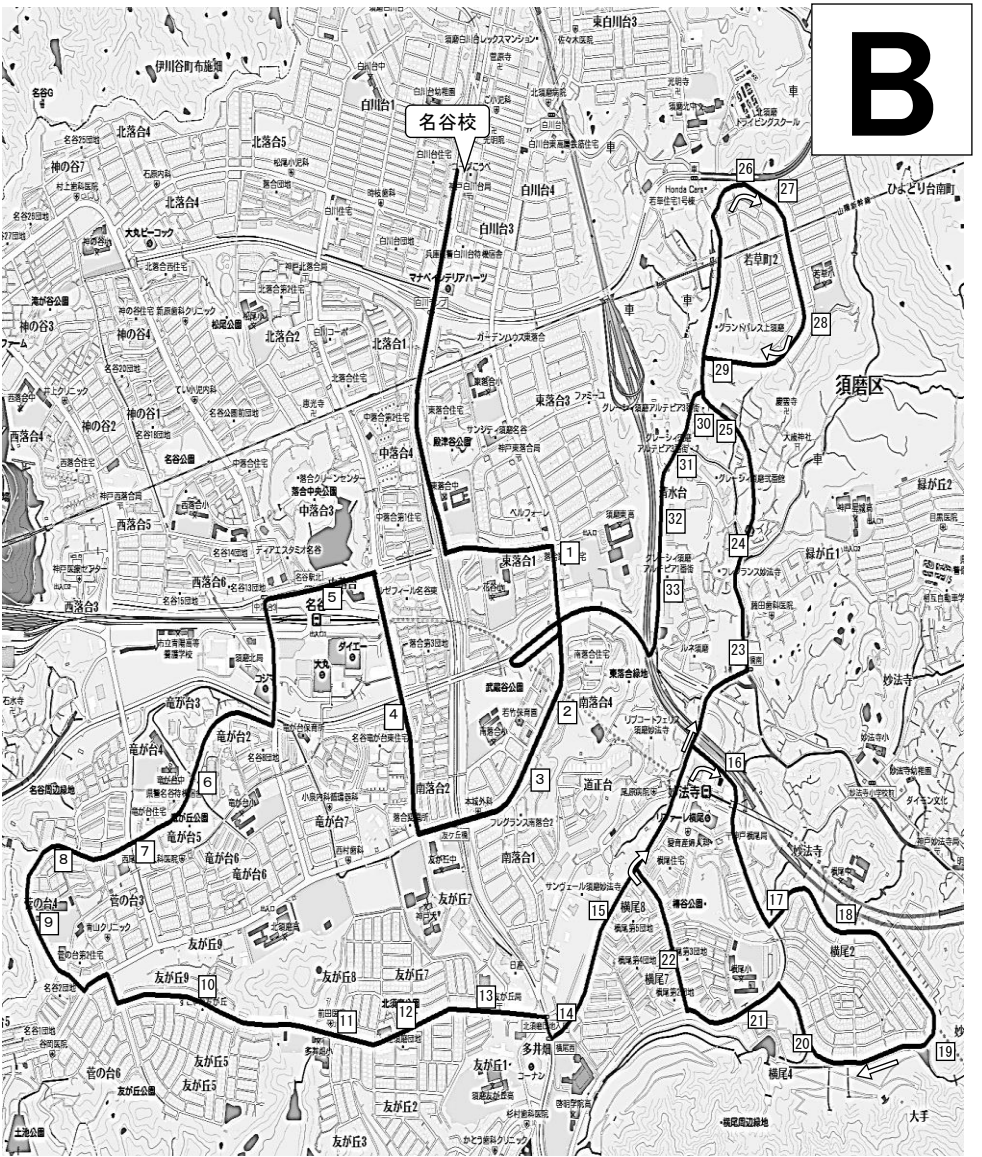

※裏面の注意をよくお読みの上ご利用下さい。