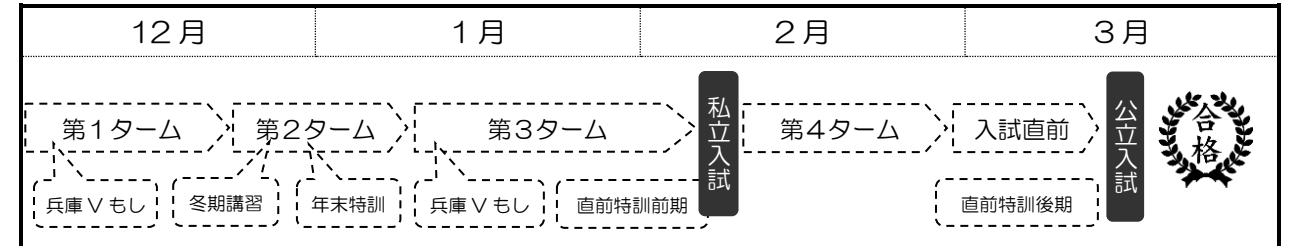

■3ヶ月追い込み講座 入試直前までを4つのタームに分けて受験指導!

【講習期間】 12月1日(水)~2月25日(金)+公立入試直前まで

【受講料】 冬期講習受講料 + 月謝・諸費(28,380円/税込) + 問題集代

	初回申込時費用(税込)				以降の費用(税込)	
	冬期講習受講料 ※教材費含む	12月 月謝・諸費	問題集代	合計	1月 月謝・諸費	2月 月謝・諸費
12/1~	28,600円	28,380円	1,914円	58,894円	28,380円	28,380円
12/25~	30,800円	-	-	30,800円	28,380円+問題集代 1,914円	28,380円

※数学でほとんどの学校で未習の「三平方の定理」を第1タームで指導しますので、12月1日スタートをおすすめします。

【日程】 ※第1・第3・第4タームは原則週3日授業をおこないます。

※詳しくは、別紙の「3ヶ月追い込み講座日程表」をご覧ください。

【授業内容】 ※校舎によっては各タームの授業内容が前後することもあります。

	第1ターム	第2ターム	第3ターム	第4ターム	入試直前には「入試直前特訓講座(有料)」の実戦問題演習で最終確認!
	1~2月の本格的な入試演習を前に、基礎力の強化、重要単元を実戦演習。	冬期講習・年末特訓(全記「授業内容」をご覧ください)	私学入試を意識した総合演習。制限時間内に合格点を確保する練習など、実戦力を鍛える。	公立高校入試問題演習。過去問題、予想問題などで、重要ポイントを確認におさえる。	
英語	《英文法と長文演習で得点力強化》 ・文法・単語・熟語の総整理① (私学入試・公立入試に対応)		《入試問題を意識した総合演習》 ・文法・単語・熟語の総整理② ・入試問題レベルの長文問題演習	《入試形式に的を絞った演習》 ・文法・単語・熟語の総整理③ ・入試レベルの総合実践演習	
数学	《入試頻出の「図形」を制覇!》 ・三平方の定理 ・三平方の定理の利用 (平面図形、空間図形への利用)		《応用力強化と私学入試対策》 ・分野別入試問題演習 (関数・図形) ・私立高校入試演習	《入試レベル実戦演習!》 ・入試問題演習(総合問題) ・公立高校入試演習	
国語	《基礎力、徹底養成》 ・論説文 ・説明文 ・小説文 ・古文・漢文 ・短歌・俳句		《応用力養成と私学入試問題演習》 ・論説文 ・説明文 ・小説文 ・随筆 ・古文 ・詩歌	《制限時間内に目標点を確保!》 ・入試実戦演習① ・入試実戦演習② ・入試実戦演習③	
理科	《教科書内容完了!》 ・自然と人間 ・科学技術		《中3単元の実力強化!》 ・地球と宇宙、運動、イオン問題演習 ・遺伝、自然と人間、科学技術問題演習	《過去の入試問題や予想問題演習》 ・分野別総合演習 (生物・地学・化学・物理) ・公立入試演習	
社会	《公民と地理のポイントチェック》 ・公民: 経済・金融・財政 ・地理: 重要ポイント暗記テスト		《公民と歴史のポイントチェック》 ・公民: 社会保障・地球環境・国際社会 ・歴史: 重要ポイント暗記テスト	《全分野の高校入試問題演習》 ・分野別入試問題演習 (地理・歴史・公民) ・公民: 重要ポイント暗記テスト	

【申し込み方法】

同封の「申込書」に費用を添えて、ご提出ください。
各講座とも先着順に受け付け、定員になり次第締め切らせていただきます。

■□■お問い合わせは 若松塾 舞子校 (078-783-6666) まで■□■

2021~2022

中3 冬期講習 時間割

授業時間帯		2:30~ 3:20	3:25~ 4:15	4:20~ 5:10	5:15~ 6:05	6:10~ 7:00
25日(土)	A	国語	理科	社会	英語	数学
	B	国語	社会	理科	数学	英語
27日(月)	A	国語	理科	社会	英語	数学
	B	国語	社会	理科	数学	英語
28日(火)	A	国語	理科	英語	社会	数学
	B	国語	英語	理科	数学	社会
1月 5日(水)	A	国語	理科	英語	社会	数学
	B	国語	英語	理科	数学	社会
1月 6日(木)	A	国語	数学	社会	英語	理科
	B	国語	社会	数学	理科	英語