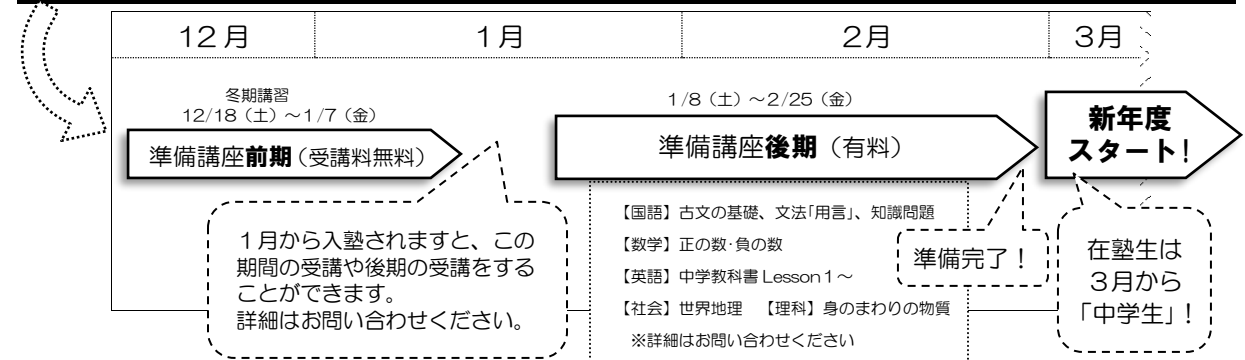

小3生～中2生対象

受講料

無料 冬期講習

※教材費・諸費のみ必要

12月18日(土)開講!
先着順に受付のため、定員になり次第受付を終了します。

【対象学年】小学3年生～中学2年生

【講習期間】12月18日(土)～1月7日(金) (12月29日(水)～1月4日(火)は休講)
※小3～中2は1月8日(土)に、講習で習う単元から出題される「力試しテスト」を実施します。

【教材費・諸費】小学3年生・小学4年生 … 1,650円(税込)
小学5年生・小学6年生 … 2,200円(税込)
中学1年生・中学2年生 … 2,750円(税込)

【申込方法】お電話で仮受付を承ります。(受付時間:午後1時～10時 日曜・祝日は除く)
※講習日程・時間割は、別紙の「冬期講習日程表」をご覧ください。
※入塾テストはありません。ご希望のクラスにお申し込みください。
※小4～小6は、復習のみなどの受講も可能(教材費・諸費は同じ)です。詳細はお問い合わせください。

◆小学3年生 塾で学習リズムを作り、できることをたくさん増やそう!

小学3年	復習	120分 ×1日	国語	主語・述語・修飾語、漢字の学習
	予習	120分 ×3日	算数	かけ算の筆算(1)、小数
			国語	物語文の読解、ことばの知識、漢字の学習
力試しテスト	30分×2科目	国語・算数	各科目における学習到達度が分かります	

◆小学4年生 学習の習慣をしっかりと身につけて、いよいよ高学年へ!

小学4年	復習	120分 ×1日	国語	長文の読解、指示語・接続語、漢字の学習
	予習	120分 ×4日	算数	わり算の筆算
			国語	物語文の読解、難しい漢字の読み取り、漢字の学習
力試しテスト	30分×2科目	国語・算数	各科目における学習到達度が分かります	

◆小学5年生 この時期からしっかり目標を持った、1ランク意識の高い勉強へ!

小学5年	復習	120分 ×1日	国語	長文読解問題の解き方、和語・漢語・外来語、漢字の学習
	予習	120分 ×4日	算数	分数のたし算とひき算
			国語	物語文の読解、主語・述語・修飾語、漢字の学習、言葉の知識
			英語	英単語の学習
			算数	割合
力試しテスト	120分 ×2日	社会	1・2学期のまとめ、環境と公害	
		理科	電磁石のはたらき	
力試しテスト	30分×2科目	国語・算数	各科目における学習到達度が分かります	

◆小学6年生 中学入学準備講座スタート!前期は「小学内容 + 英語 + 数学」

小学6年	中学入学準備講座・前期	復習	120分 ×1日	国語	長文読解問題の解き方、2学期までの重要漢字、知識の確認
		予習	120分 ×4日	算数	円の面積・角柱と円柱の体積
				英語	中1英語の準備
				数学	正の数・負の数
	力試しテスト	120分 ×2日	社会	中学校の学習へ向けて歴史のまとめ	
理科			植物(中学生内容)		
力試しテスト	30分【英語・国語】 30分【数学・算数】	各科目における学習到達度が分かります			

◆中学1・2年生 冬休み明けの実力テスト対策にも!

中学1年	160分×5日	英語	【予習】動詞の過去形など ※学区・進度により異なる場合あり。 【復習】2学期までの重要文法	
		数学	【予習】空間図形 【復習】正負の数、文字式、方程式、比例・反比例	
		国語	古文の読解、文法総合演習	
演習	160分×1日	理科・社会	2学期までの学習内容の演習	
力試しテスト	30分×2科目	英語・数学	各科目における学習到達度が分かります	
中学2年	160分×5日	英語	【予習】現在完了 または 受動態 ※学区・進度により異なる場合あり。 【復習】2学期までの重要文法	
		数学	【予習】場合の数と確率 【復習】連立方程式、一次関数、図形、中1内容	
		国語	説明的文章、文学的文章、文節と単語、品詞など	
		理科	電流 または 天気	
	演習	160分×1日	理科・社会	2学期までの学習内容の演習
力試しテスト	30分×2科目	英語・数学	各科目における学習到達度が分かります	

■□■お問い合わせは 若松塾 北鈴校 (078-594-8888) まで ■□■