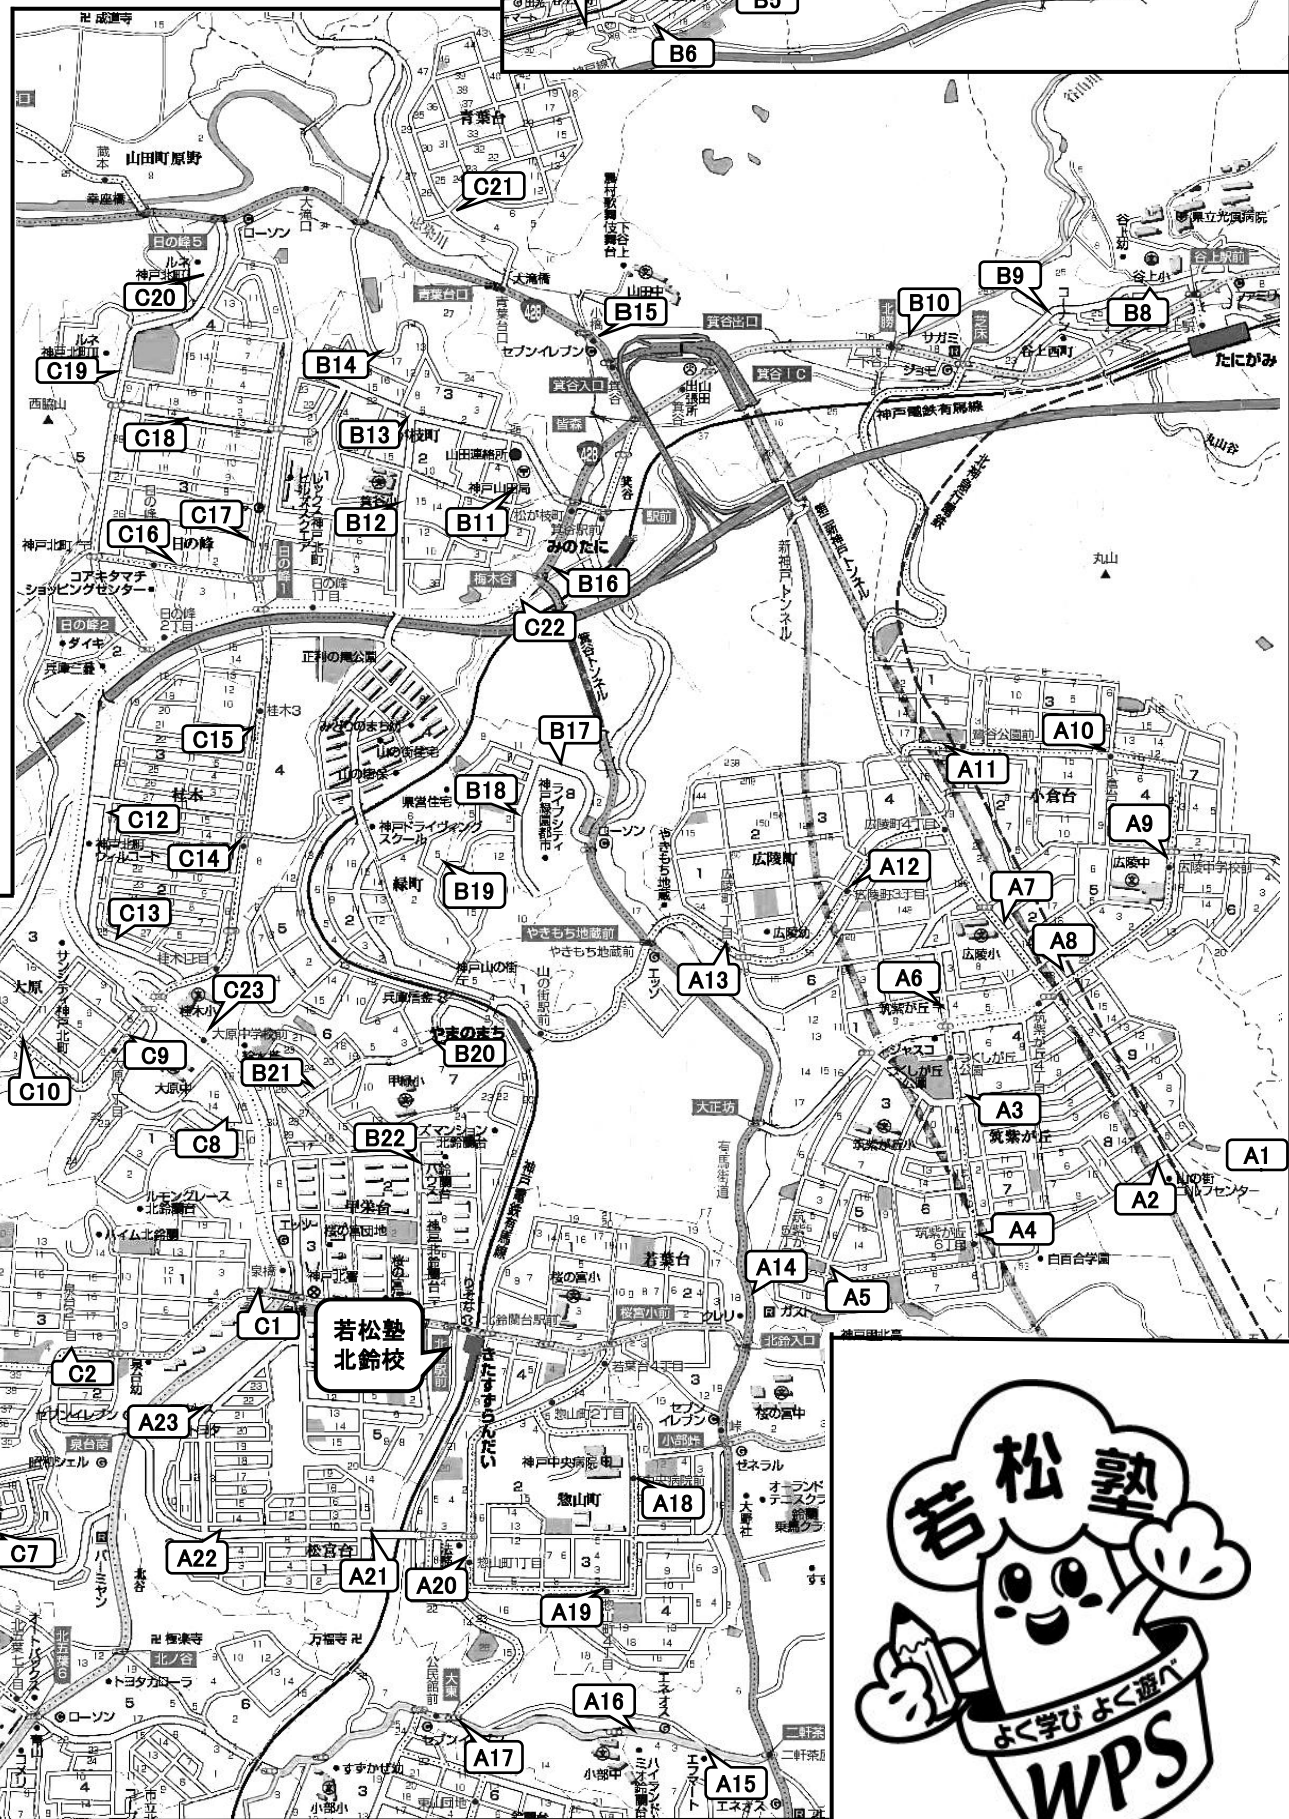

Cコース		授業開始時刻	
		12:20	17:10
C1	《バス停》泉橋	11:29	16:14
C2	《バス停》泉台2丁目	11:30	16:15
C3	泉台7丁目	11:34	16:19
C4	《バス停》泉台5丁目	11:35	16:20
C5	《バス停》泉台4丁目	11:36	16:21
C6	杉尾台公園前	11:38	16:23
C7	杉尾台1丁目	11:39	16:24
C8	大原配水場階段下	11:42	16:27
C9	大原1丁目	11:45	16:30
C10	大原3丁目	11:46	16:31
C11	テニスコート前	11:48	16:33
C12	《バス停》桂木中公園	11:50	16:35
C13	《バス停》桂木南公園	11:51	16:36
C14	《バス停》桂木2丁目	11:52	16:37
C15	桂木3丁目	11:53	16:38
C16	みなと銀行前	11:57	16:42
C17	《バス停》日の峰3丁目	11:58	16:43
C18	ジャストアカデミーさん前	12:00	16:45
C19	マンション ルネⅡ	12:01	16:46
C20	マンション ルネⅠ	12:02	16:47
C21	青葉台	12:06	16:51
C22	梅木谷交差点	12:11	16:56
C23	歩道橋東側	12:13	16:58
塾到着		12:15	17:00

★帰りは行きと同じ順序で送ります。