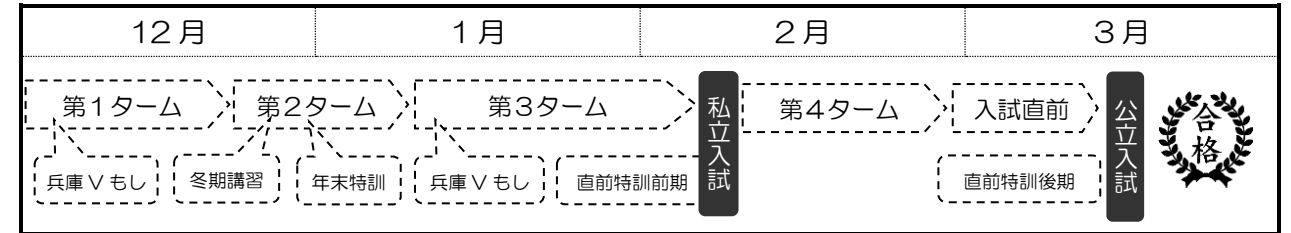

■3ヶ月追い込み講座 入試直前までを4つのタームに分けて受験指導!

【講習期間】12/1(水)~2/25(金)+公立入試直前まで

【受講料】冬期講習受講料 + 月謝・諸費(28,380円/税込) + 問題集代

スタート時期	初回申込時費用(税込)				以降の費用(税込)	
	冬期講習受講料 ※教材費含む	12月 月謝・諸費	問題集代	申込時 納入費用	1月 月謝・諸費	2月 月謝・諸費
12/1スタート	28,600円	28,380	1,914円	58,894円	28,380円	28,380円
12/24スタート	30,800円	-	-	30,800円	28,380円+問題集代 1,914円	28,380円

※数学でほとんどの学校で未習の「三平方の定理」を第1タームで指導しますので、12月1日スタートをおすすめします。

【日程】※第1・第3・第4タームは原則週3日授業をおこないます。

※詳しくは、別紙の「3ヶ月追い込み講座日程表」をご覧ください。

【授業内容】※各タームの授業内容が前後することもあります。

	第1ターム	第2ターム	第3ターム	第4ターム	入試直前には「入試直前特訓講座(有料)」の実戦問題演習で最終確認!
	1~2月の本格的な入試演習を前に、基礎力の強化、重要単元を実戦演習!	冬期講習・年末特訓(左記「授業内容」をご覧ください)	私学入試を意識した総合演習。制限時間内に合格点を確保する練習など、実戦力を鍛える!	公立高校入試問題演習。過去問題、予想問題などで、重要ポイントを確実におさえる!	
英語	《英文法と長文演習で得点力強化》 ・文法・単語・熟語の総整理① (私学入試・公立入試に対応)	《入試問題を意識した総合演習》 ・文法・単語・熟語の総整理② ・入試問題レベルの長文問題演習	《入試形式に的を絞った演習》 ・文法・単語・熟語の総整理③ ・入試レベルの総合実践演習		
数学	《入試頻出の「図形」を制覇!》 ・三平方の定理 ・三平方の定理の利用 (平面図形、空間図形への利用)	《応用力強化と私学入試対策》 ・分野別入試問題演習 (関数・図形) ・私立高校入試演習	《入試レベル実戦演習!》 ・入試問題演習(総合問題) ・公立高校入試演習		
国語	《基礎力、徹底養成》 ・論説文 ・説明文 ・小説文 ・古文・漢文 ・短歌・俳句	《応用力養成と私学入試問題演習》 ・論説文 ・説明文 ・小説文 ・随筆 ・古文 ・詩歌	《制限時間内に目標点を確保!》 ・入試実戦演習① ・入試実戦演習② ・入試実戦演習③		
理科	《教科書内容完了!》 ・自然と人間 ・科学技術	《中3単元の実力強化!》 ・地球と宇宙, 運動, イオン問題演習 ・遺伝, 自然と人間, 科学技術問題演習	《過去の入試問題や予想問題演習》 ・分野別総合演習 (生物・地学・化学・物理) ・公立入試演習		
社会	《公民と地理のポイントチェック》 ・公民: 経済・金融・財政 ・地理: 重要ポイント暗記テスト	《公民と歴史のポイントチェック》 ・公民: 社会保障・地球環境・国際社会 ・歴史: 重要ポイント暗記テスト	《全分野の高校入試問題演習》 ・分野別入試問題演習 (地理・歴史・公民) ・公民: 重要ポイント暗記テスト		