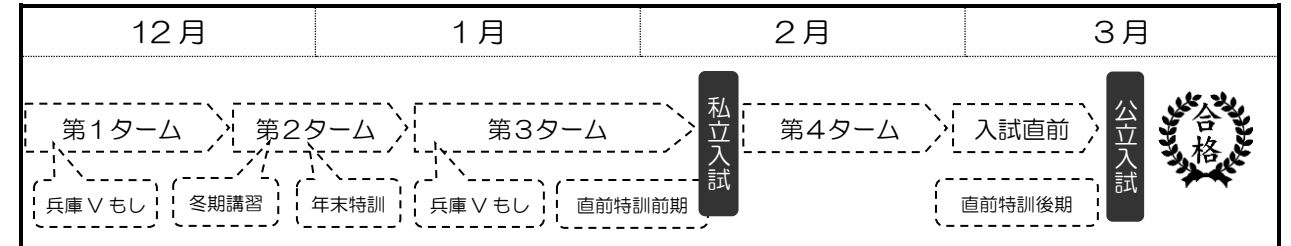

■3ヶ月追い込み講座 入試直前までを4つのタームに分けて受験指導!

【講習期間】 12月1日(水)~2月25日(金)+公立入試直前まで

【受講料】 冬期講習受講料 + 月謝・諸費(28,380円/税込) + 問題集代

	初回申込時費用(税込)				以降の費用(税込)	
	冬期講習受講料 ※教材費含む	12月 月謝・諸費	問題集代	合計	1月 月謝・諸費	2月 月謝・諸費
12/1~	28,600円	28,380円	1,914円	58,894円	28,380円	28,380円
12/25~	30,800円	-	-	30,800円	28,380円+問題集代 1,914円	28,380円

※数学でほとんどの学校で未習の「三平方の定理」を第1タームで指導しますので、12月1日スタートをおすすめします。

【日程】 ※第1・第3・第4タームは原則週3日授業をおこないます。

※詳しくは、別紙の「3ヶ月追い込み講座日程表」をご覧ください。

【授業内容】 ※校舎によっては各タームの授業内容が前後することもあります。

	第1ターム	第2ターム	第3ターム	第4ターム	入試直前には「入試直前特訓講座(有料)」の実戦問題演習で最終確認!
英語	1~2月の本格的な入試演習を前に、基礎力の強化、重要単元を実戦演習。 《英文法と長文演習で得点力強化》 ・文法・単語・熟語の総整理①(私学入試・公立入試に対応)	第2ターム 冬期講習・年末特訓(全記「授業内容」をご覧ください)	私学入試を意識した総合演習。制限時間内に合格点を確保する練習など、実戦力を鍛える。 《入試問題を意識した総合演習》 ・文法・単語・熟語の総整理② ・入試問題レベルの長文問題演習	公立高校入試問題演習。過去問題、予想問題などで、重要ポイントを確認におさえる。 《入試形式に的を絞った演習》 ・文法・単語・熟語の総整理③ ・入試レベルの総合実践演習	
数学	《入試頻出の「図形」を制覇!》 ・三平方の定理 ・三平方の定理の利用(平面図形、空間図形への利用)		《応用力強化と私学入試対策》 ・分野別入試問題演習(関数・図形) ・私立高校入試演習	《入試レベル実戦演習!》 ・入試問題演習(総合問題) ・公立高校入試演習	
国語	《基礎力、徹底養成》 ・論説文 ・説明文 ・小説文 ・古文・漢文 ・短歌・俳句		《応用力養成と私学入試問題演習》 ・論説文 ・説明文 ・小説文 ・随筆 ・古文 ・詩歌	《制限時間内に目標点を確保!》 ・入試実戦演習① ・入試実戦演習② ・入試実戦演習③	
理科	《教科書内容完了!》 ・自然と人間 ・科学技術		《中3単元の実力強化!》 ・地球と宇宙、運動、イオン問題演習 ・遺伝、自然と人間、科学技術問題演習	《過去の入試問題や予想問題演習》 ・分野別総合演習(生物・地学・化学・物理) ・公立入試演習	
社会	《公民と地理のポイントチェック》 ・公民:経済・金融・財政 ・地理:重要ポイント暗記テスト		《公民と歴史のポイントチェック》 ・公民:社会保障・地球環境・国際社会 ・歴史:重要ポイント暗記テスト	《全分野の高校入試問題演習》 ・分野別入試問題演習(地理・歴史・公民) ・公民:重要ポイント暗記テスト	