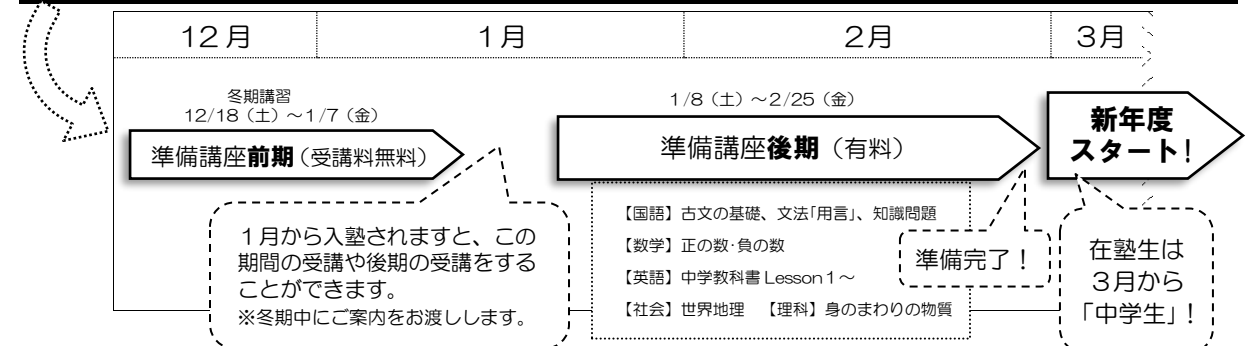

小3生～中2生対象

受講料

無料 冬期講習

※教材費・諸費のみ必要

12月18日(土)開講！
先着順に受付のため、定員になり次第受付を終了します。

【対象学年】小学3年生～中学2年生

【講習期間】12月18日(土)～1月7日(金) (12月29日(水)～1月4日(火)は休講)

※1月8日(土)に力試しテストをおこないます。

【教材費・諸費】小学3年生・小学4年生 … 1,650円(税込)

小学5年生・小学6年生 … 2,200円(税込)

中学1年生・中学2年生 … 2,750円(税込)

【申込方法】お電話で仮受付を承ります。(受付時間：午後1時～10時 日曜・祝日は除く)

※講習日程・時間割は、別紙の「冬期講習日程表」をご覧ください。

※受講のためのテストはありません。ご希望のクラスにお申し込みください。

※小4～小6は、復習/予習/理社のみのご受講も可能です。(教材費・諸費は同じ)

◆小学3年生 塾で学習リズムを作り、できることをたくさん増やそう！

小学3年	復習	120分 ×1日	国語	主語・述語・修飾語、漢字の学習
	予習	120分 ×3日	算数	かけ算の筆算(1)、小数
			国語	物語文の読解、ことばの知識、漢字の学習
力試しテスト	30分×2科目	国語・算数	各科目における学習到達度が分かります	

◆小学4年生 学習の習慣をしっかりと身につけて、いよいよ高学年へ！

小学4年	復習	120分 ×1日	国語	長文の読解、指示語・接続語、漢字の学習
	予習	120分 ×4日	算数	わり算の筆算
			国語	物語文の読解、難しい漢字の読み取り、漢字の学習
力試しテスト	30分×2科目	国語・算数	各科目における学習到達度が分かります	

◆小学5年生 この時期からしっかり目標を持った、1ランク意識の高い勉強へ！

小学5年	復習	120分 ×1日	国語	長文読解問題の解き方、和語・漢語・外来語、漢字の学習
	予習	120分 ×4日	算数	分数のたし算とひき算
			国語	物語文の読解、主語・述語・修飾語、漢字の学習、言葉の知識
			英語	英単語の学習
	120分 ×2日	算数	割合	
社会		1・2学期のまとめ、環境と公害		
理科	電磁石のはたらき			
力試しテスト	30分×2科目	国語・算数	各科目における学習到達度が分かります	

◆小学6年生 中学入学準備講座スタート！前期は「小学内容 + 英語 + 数学」

小学6年	中学入学準備講座・前期	復習	120分 ×1日	国語	長文読解問題の解き方、2学期までの重要漢字、知識の確認
		予習	120分 ×4日	算数	円の面積・角柱と円柱の体積
				英語	中1英語の準備
				数学	正の数・負の数
	120分 ×2日	社会	中学校の学習へ向けて歴史のまとめ		
理科		植物(中学生内容)			
力試しテスト	30分【英語・国語】 30分【数学・算数】	各科目における学習到達度が分かります			

◆中学1・2年生 冬休み明けの実力テスト対策にも！

中学1年	160分×5日	英語	【予習】動詞の過去形など ※学区・進度により異なる場合あり。 【復習】2学期までの重要文法	
		数学	【予習】空間図形 【復習】正負の数、文字式、方程式、比例・反比例	
		国語	古文の読解、文法総合演習	
理科	光・音・力 または 活きている地球			
演習	160分×1日	理科・社会	2学期までの学習内容の演習	
力試しテスト	30分×2科目	英語・数学	各科目における学習到達度が分かります	
中学2年	160分×5日	英語	【予習】現在完了 または 受動態 ※学区・進度により異なる場合あり。 【復習】2学期までの重要文法	
		数学	【予習】場合の数と確率 【復習】連立方程式、一次関数、図形、中1内容	
		国語	説明的文章、文学的文章、文節と単語、品詞など	
		理科	電流 または 化学変化 または 天気	
	演習	160分×1日	理科・社会	2学期までの学習内容の演習
力試しテスト	30分×2科目	英語・数学	各科目における学習到達度が分かります	

■□お問い合わせは 若松塾 伊川谷校 (078-976-8100) まで■□■