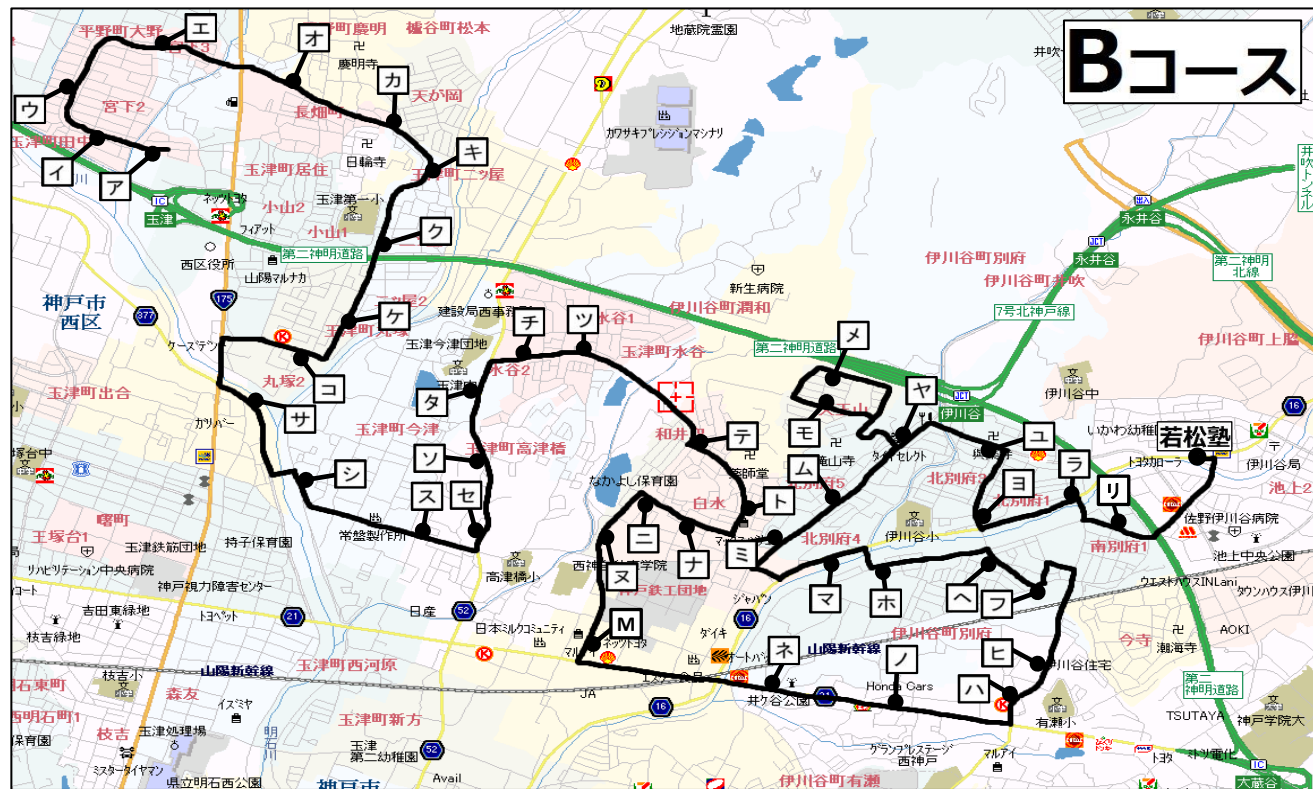

若松塾伊川谷校 バス時刻表(2021年度冬期講習)

Aコース	中3	小学生	中学生
1 丸山公園前バス停	12:30 開始	17:20 開始	19:30 開始
2 出合中野公園前バス停	11:38	16:28	18:38
3 中野2丁目南バス停	11:38	16:28	18:38
4 中野1丁目南バス停	11:39	16:29	18:39
5 中野東口バス停	11:40	16:30	18:40
6 王塚台5丁目バス停	11:41	16:31	18:41
7 王塚台東口バス停	11:42	16:32	18:42
8 山口電気さん前	11:43	16:33	18:43
9 持子公園前	11:43	16:33	18:43
10 讃岐うどん店向かい側	11:46	16:36	18:46
11 ベルデ玉津前バス停	11:47	16:37	18:47
12 アクティオ前	11:48	16:38	18:48
13 玉津東団地前バス停	11:49	16:39	18:49
14 東玉津橋バス停	11:50	16:40	18:50
15 井出バス停	11:50	16:40	18:50
16 めぐみの郷さん前	11:51	16:41	18:51
17 赤羽下川公園向かい	11:52	16:42	18:52
18 赤羽中央バス停	11:53	16:43	18:53
19 アサダリハビリデイサービスさん向かい	11:53	16:43	18:53
20 ヤマザキショップさん前	11:54	16:44	18:54
21 ヤマト運輸さん向かい	11:55	16:45	18:55
22 石塚バス停前	11:56	16:46	18:56
23 漆山下バス停	11:57	16:47	18:57
24 日向バス停	11:57	16:47	18:57
25 有瀬橋の上	12:02	16:52	19:02
26 神戸学院前バス停	12:03	16:53	19:03
27 ゴルフキッズさん前	12:04	16:54	19:04
28 グランプレステージ神戸神楽台前	12:05	16:55	19:05
29 ネオコーポ向かい(株式会社リクラスさん前)	12:05	16:55	19:05
30 伊勢田酒店さん前	12:08	16:58	19:08
31 長尾辻バス停(スペースギャラリー前)	12:10	17:00	19:10
32 エスペランス大津和前	12:12	17:02	19:12
33 (有)タケダさん向かい	12:13	17:03	19:13
34 シャルマンローズ前	12:15	17:05	19:15
35 エクセレント今寺向かい	12:16	17:06	19:16
36 焼肉Rakuchinさん向かい	12:16	17:06	19:16
37 大津和バス停	12:17	17:07	19:17
38 池上中央公園バス停	12:18	17:08	19:18
39 池上二丁目バス停	12:19	17:09	19:19
40 ヘアサロン103さん前	12:20	17:10	19:20

※「12:30開始」のバスは
中3生の12:30開始の授業がある日のみ運行します。

- ★**バス利用者への注意**
- ◎ 図中のバス停の位置は、迎え便のバスに乗る位置です。
 - ◎ 送り便のバスから降りる位置は道路をはさんで反対側になります。
 - ◎ バスを待っている間、大声で話したり、近所の人に迷惑になるような行為をしないこと。
 - ◎ 塾バスが来たら、はっきりわかるように手を挙げて合図して下さい。
 - ◎ 迎えの時刻は、早くなることはありませんが、交通事情により遅れることがあります。バスが来るまで待ちましょう。
 - ◎ 送りの時刻は、交通事情や乗車人数によって前後します。
 - ◎ バスに乗ったら奥へ移動するようにお願いします。
 - ◎ 到着予定の2分前にはバス停にお待ちください。
 - ◎ 曜日によって、利用予定のないバス停には一旦停止せず、通過する場合があります。(確認のため、徐行運転はします。)