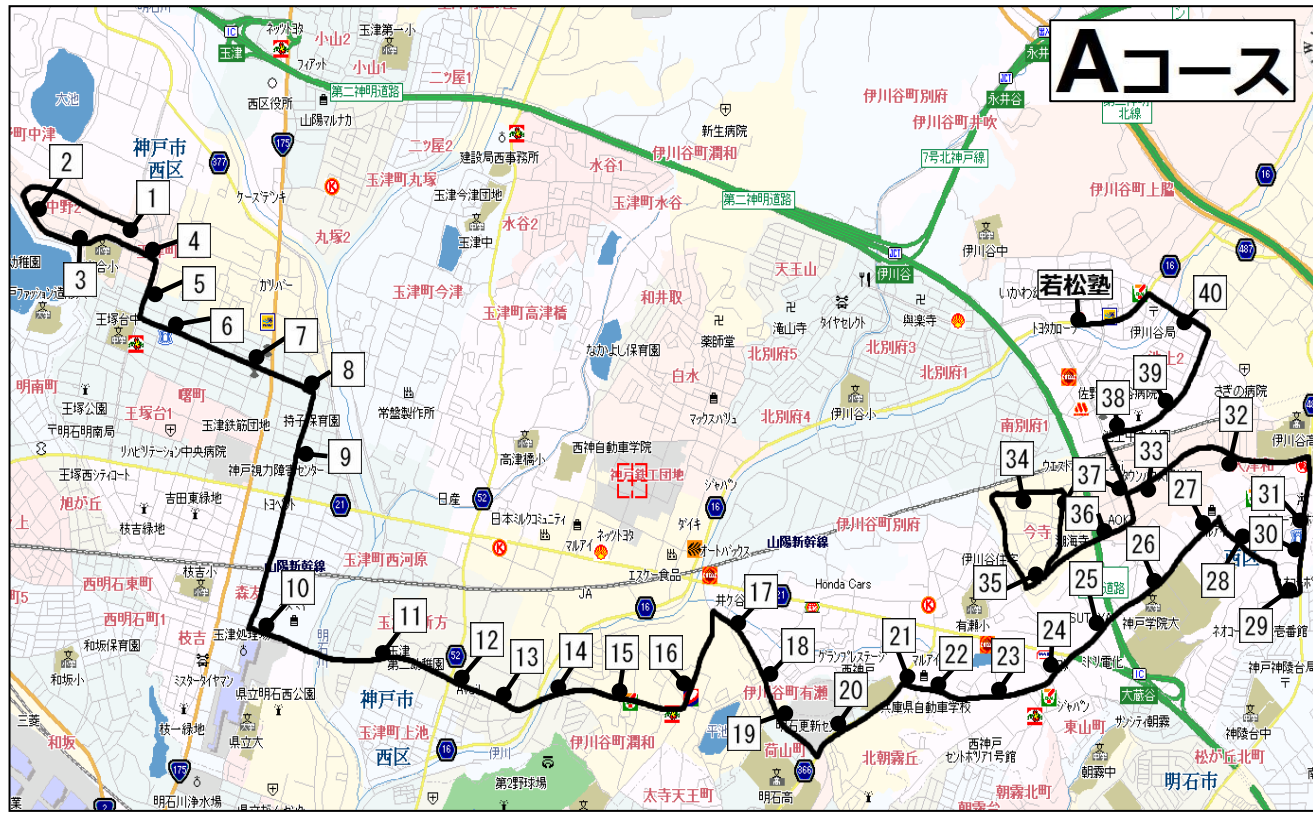

若松塾伊川谷校 バス時刻表(2021年度冬期講習)

Aコース	中3	小学生	中学生
1 丸山公園前バス停	12:30 開始	17:20 開始	19:30 開始
2 出合中野公園前バス停	11:38	16:28	18:38
3 中野2丁目南バス停	11:38	16:28	18:38
4 中野1丁目南バス停	11:39	16:29	18:39
5 中野東口バス停	11:40	16:30	18:40
6 王塚台5丁目バス停	11:41	16:31	18:41
7 王塚台東口バス停	11:42	16:32	18:42
8 山口電気さん前	11:43	16:33	18:43
9 持子公園前	11:43	16:33	18:43
10 讃岐うどん店向かい側	11:46	16:36	18:46
11 ベルデ玉津前バス停	11:47	16:37	18:47
12 アクティオ前	11:48	16:38	18:48
13 玉津東団地前バス停	11:49	16:39	18:49
14 東玉津橋バス停	11:50	16:40	18:50
15 井出バス停	11:50	16:40	18:50
16 めぐみの郷さん前	11:51	16:41	18:51
17 赤羽下川公園向かい	11:52	16:42	18:52
18 赤羽中央バス停	11:53	16:43	18:53
19 アサダリハビリデイサービスさん向かい	11:53	16:43	18:53
20 ヤマザキショップさん前	11:54	16:44	18:54
21 ヤマト運輸さん向かい	11:55	16:45	18:55
22 石塚バス停前	11:56	16:46	18:56
23 漆山下バス停	11:57	16:47	18:57
24 日向バス停	11:57	16:47	18:57
25 有瀬橋の上	12:02	16:52	19:02
26 神戸学院前バス停	12:03	16:53	19:03
27 ゴルフキッズさん前	12:04	16:54	19:04
28 グランプレステージ神戸神楽台前	12:05	16:55	19:05
29 ネオコーポ向かい(株式会社リクラスさん前)	12:05	16:55	19:05
30 伊勢田酒店さん前	12:08	16:58	19:08
31 長尾辻バス停(スペースギャラリー前)	12:10	17:00	19:10
32 エスペランス大津和前	12:12	17:02	19:12
33 (有)タケダさん向かい	12:13	17:03	19:13
34 シャルマンローズ前	12:15	17:05	19:15
35 エクセレント今寺向かい	12:16	17:06	19:16
36 焼肉Rakuchinさん向かい	12:16	17:06	19:16
37 大津和バス停	12:17	17:07	19:17
38 池上中央公園バス停	12:18	17:08	19:18
39 池上二丁目バス停	12:19	17:09	19:19
40 ヘアサロン103さん前	12:20	17:10	19:20

※「12:30開始」のバスは
中3生の12:30開始の授業がある日のみ運行します。

- ★**バス利用者への注意**
- ◎ 図中のバス停の位置は、迎え便のバスに乗る位置です。
 - ◎ 送り便のバスから降りる位置は道路をはさんで反対側になります。
 - ◎ バスを待っている間、大声で話したり、近所の人に迷惑になるような行為をしないこと。
 - ◎ 塾バスが来たら、はっきりわかるように手を挙げて合図して下さい。
 - ◎ 迎えの時刻は、早くなることはありませんが、交通事情により遅れることがあります。バスが来るまで待ちましょう。
 - ◎ 送りの時刻は、交通事情や乗車人数によって前後します。
 - ◎ バスに乗ったら奥へ移動するようにお願いします。
 - ◎ 到着予定の2分前にはバス停にお待ちください。
 - ◎ 曜日によって、利用予定のないバス停には一旦停止せず、通過する場合があります。(確認のため、徐行運転はします。)