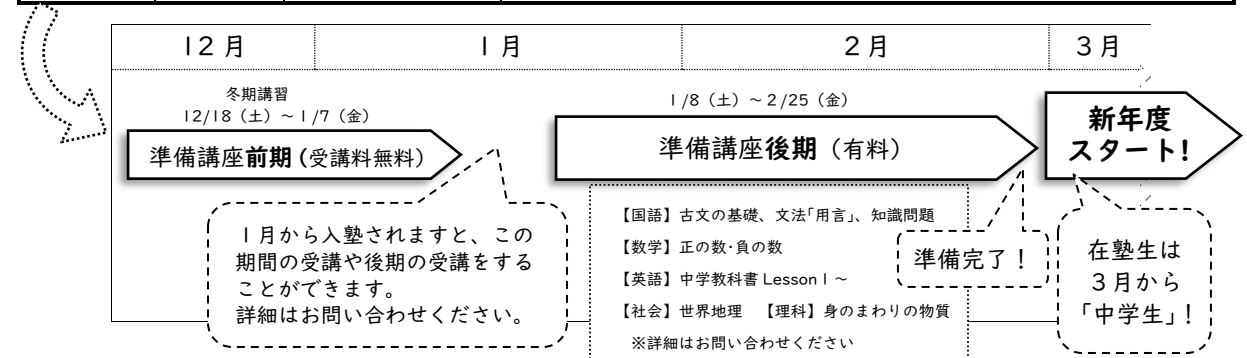

小2生～中2生対象

受講料

無料 冬期講習

※教材費・諸費のみ必要

12月18日(土)開講!
先着順に受付のため、定員になり次第受付を終了します。

【対象学年】小学2年生～中学2年生(北神校開講学年:小学3年生～中学2年生)

【講習期間】12月18日(土)～1月7日(金)(12月29日(水)～1月4日(火)は休講)
※1月8日(土)に力試しテストをおこないます。

【教材費・諸費】 小2 … **完全無料**
小3・小4 … 1,650円(税込)
小5・小6 … 2,200円(税込)
中1～中2 … 2,750円(税込)

【申込方法】お電話で仮受付を承ります。(受付時間:午後1時～10時 日曜・祝日は除く)
※講習日程・時間割は、別紙の「冬期講習日程表」をご覧ください。
※入塾テストはありません。ご希望のクラスにお申し込みください。
※小4～小6は、復習のみなどの受講も可能(教材費・諸費は同じ)です。詳細はお問い合わせください。

◆小学2年生 若松塾の授業は楽しいよ!一度体験してみませんか。

小学2年	120分×2日	国語	漢字の学習、長文の読み取り、慣用句
		算数	かけ算の文章題、分数

◆小学3年生 塾で学習リズムを作り、できることをたくさん増やそう!

小学3年	復習	120分×1日	国語	主語・述語・修飾語、漢字の学習
	予習	120分×3日	国語	物語文の読解、ことばの知識、漢字の学習
			算数	かけ算の筆算(2)
力試しテスト	30分×2科目	国語・算数	各科目における学習到達度が分かります	

◆小学4年生 学習の習慣をしっかりと身につけて、いよいよ高学年へ!

小学4年	復習	120分×1日	国語	長文の読解、指示語・接続語、漢字の学習
	予習	120分×4日	国語	物語文の読解、難しい漢字の読み取り、漢字の学習
			算数	面積
力試しテスト	30分×2科目	国語・算数	各科目における学習到達度が分かります	

◆小学5年生 この時期からしっかり目標を持った、1ランク意識の高い勉強へ!

小学5年	復習	120分×1日	国語	長文読解問題の解き方、和語・漢語・外来語、漢字の学習
	予習	120分×4日	算数	分数のたし算とひき算
			国語	物語文の読解、主語・述語・修飾語、漢字の学習、言葉の知識
			英語	英単語の学習
	カ試しテスト	120分×2日	算数	割合
社会			1・2学期のまとめ、環境と公害	
カ試しテスト	30分×2科目	国語・算数	各科目における学習到達度が分かります	

◆小学6年生 中学入学準備講座スタート!前期は「小学内容 + 英語 + 数学」

小学6年	中学入学準備講座・前期	復習	120分×1日	国語	長文読解問題の解き方、2学期までの重要漢字、知識の確認
		予習	120分×4日	算数	円の面積・角柱と円柱の体積
	英語			中1英語の準備	
	数学			正の数・負の数	
	カ試しテスト	120分×2日	社会	中学校の学習へ向けて歴史のまとめ	
理科			植物(中学生内容)		
カ試しテスト	30分【英語・国語】 30分【数学・算数】	各科目における学習到達度が分かります			

◆中学1・2年生 冬休み明けの実力テスト対策にも!

中学1年	160分×5日	英語	【予習】動詞の過去形など ※学区・進度により異なる場合あり 【復習】2学期までの重要文法	
		数学	【予習】空間図形 【復習】正負の数、文字式、方程式、比例・反比例	
		国語	古文の読解、文法総合演習	
演習	160分×1日	理科・社会	2学期までの学習内容の演習	
カ試しテスト	30分×2科目	英語・数学	各科目における学習到達度が分かります	
中学2年	160分×5日	英語	【予習】現在完了または受動態 ※学区・進度により異なる場合あり 【復習】2学期までの重要文法	
		数学	【予習】場合の数と確率 【復習】連立方程式、一次関数、図形、中1内容	
		国語	説明的文章、文学的文章、文節と単語、品詞など	
		理科	天気	
	演習	160分×1日	理科・社会	2学期までの学習内容の演習
カ試しテスト	30分×2科目	英語・数学	各科目における学習到達度が分かります