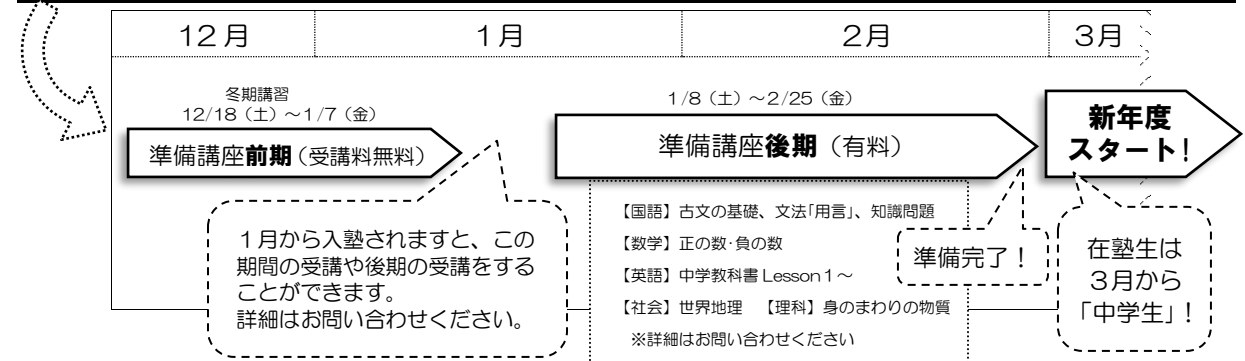

受講料

無料 冬期講習

※教材費・諸費のみ必要

12月18日(土)開講！
先着順に受付のため、定員になり次第受付を終了します。

【対象学年】小学2年生～中学2年生（開講学年・クラス編成は各校舎により異なります。）

【講習期間】12月18日(土)～1月7日(金)（12月29日(水)～1月4日(火)は休講）
※1月8日(土)に力試しテストをおこないます。別紙日程表にてご確認ください。

【教材費・諸費】小学2年生 … **完全無料**
小学3年生・小学4年生 … 1,650円(税込)
小学5年生・小学6年生 … 2,200円(税込)
中学1年生・中学2年生 … 2,750円(税込)

【申込方法】お電話で仮受付を承ります。（受付時間：午後1時～10時 日曜・祝日は除く）
※講習日程・時間割は、別紙の「冬期講習日程表」をご覧ください。
※入塾テストはありません。ご希望のクラスにお申し込みください。
※小4～小6は、復習のみなどの受講も可能(教材費・諸費は同じ)です。詳細はお問い合わせください。

◆小学2年生 若松塾の授業は楽しいよ！一度体験してみませんか。

小学2年	120分×2日	国語	漢字の学習、長文の読み取り、慣用句
		算数	かけ算の文章題、分数

◆小学3年生 塾で学習リズムを作り、できることをたくさん増やそう！

小学3年	復習	120分×1日	国語	主語・述語・修飾語、漢字の学習
	予習	120分×3日	国語	物語文の読解、ことばの知識、漢字の学習
			算数	かけ算の筆算(2)
力試しテスト	30分×2科目	国語・算数	各科目における学習到達度が分かります	

◆小学4年生 学習の習慣をしっかりと身につけて、いよいよ高学年へ！

小学4年	復習	120分×1日	国語	長文の読解、指示語・接続語、漢字の学習
	予習	120分×4日	算数	わり算の筆算
			国語	物語文の読解、難しい漢字の読み取り、漢字の学習
力試しテスト	30分×2科目	国語・算数	各科目における学習到達度が分かります	

◆小学5年生 この時期からしっかり目標を持った、1ランク意識の高い勉強へ！

小学5年	復習	120分×1日	国語	長文読解問題の解き方、和語・漢語・外来語、漢字の学習
	予習	120分×4日	算数	分数のたし算とひき算
			国語	物語文の読解、主語・述語・修飾語、漢字の学習、言葉の知識
			英語	英単語の学習
	120分×2日	算数	割合	
社会		1・2学期のまとめ、環境と公害		
理科	電磁石のはたらき			
力試しテスト	30分×2科目	国語・算数	各科目における学習到達度が分かります	

◆小学6年生 中学入学準備講座スタート！前期は「小学内容 + 英語 + 数学」

小学6年	中学入学準備講座・前期	復習	120分×1日	国語	長文読解問題の解き方、2学期までの重要漢字、知識の確認
		予習	120分×4日	算数	円の面積・角柱と円柱の体積
				英語	中1英語の準備
	120分×2日	数学	正の数・負の数		
社会		中学校の学習へ向けて歴史のまとめ			
理科	植物（中学生内容）				
力試しテスト	30分【英語・国語】 30分【数学・算数】	各科目における学習到達度が分かります			

◆中学1・2年生 冬休み明けの実力テスト対策にも！

中学1年	160分×5日	英語	【予習】動詞の過去形など ※学区・進度により異なる場合あり。 【復習】2学期までの重要文法
		数学	【予習】空間図形 【復習】正負の数、文字式、方程式、比例・反比例
		国語	古文の読解、文法総合演習
理科	光・音・力 または 活きている地球		
演習	160分×1日	理科・社会	2学期までの学習内容の演習
力試しテスト	30分×2科目	英語・数学	各科目における学習到達度が分かります
中学2年	160分×5日	英語	【予習】現在完了 または 受動態 ※学区・進度により異なる場合あり。 【復習】2学期までの重要文法
		数学	【予習】場合の数と確率 【復習】連立方程式、一次関数、図形、中1内容
		国語	説明的文章、文学的文章、文節と単語、品詞など
	理科	電流 または 化学変化 または 天気	
演習	160分×1日	理科・社会	2学期までの学習内容の演習
力試しテスト	30分×2科目	英語・数学	各科目における学習到達度が分かります