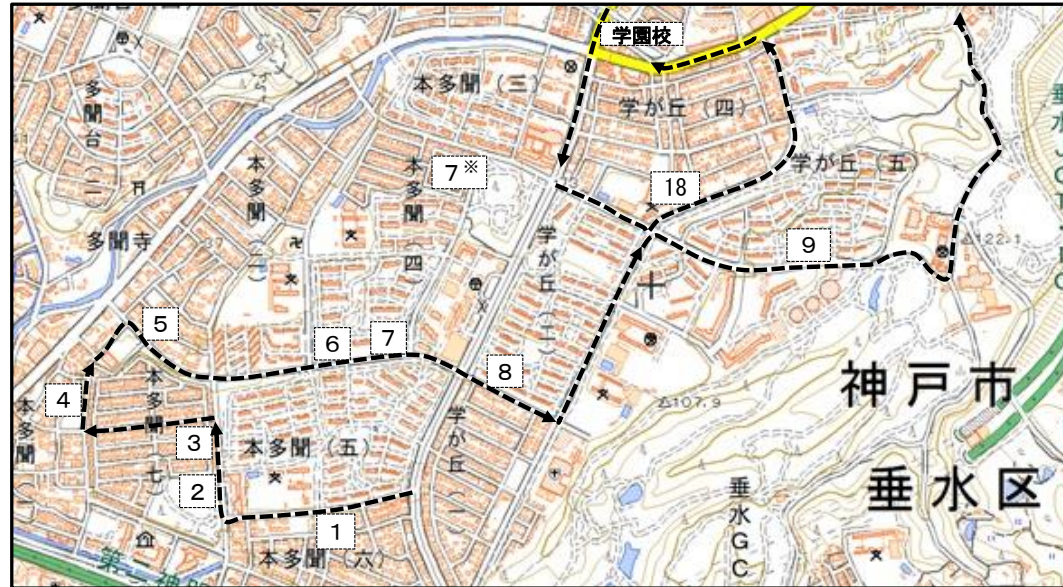

若松塾学園校 冬期講習送迎バス時刻表 Aコース

2021 冬期講習

【本多聞・学が丘方面】

	バス停	12:40 開始	17:10 終了	16:40 開始	19:20 終了	17:20 開始	19:20 終了	19:30 開始	22:10 終了
1	火の蔵西公園前	11:59	17:20	15:59	19:30	16:39	19:30	18:45	22:15
2	本多聞南公園前	11:59	17:20	15:59	19:30	16:39	19:30	18:45	22:15
3	西元歯科医院前	12:00	17:21	16:00	19:31	16:40	19:31	18:46	22:16
4	寺の町公園前	12:01	17:22	16:01	19:32	16:41	19:32	18:47	22:17
5	本多聞7丁目バス停	12:02	17:23	16:02	19:33	16:42	19:33	18:48	22:18
6	本多聞5丁目バス停	12:03	17:24	16:03	19:34	16:43	19:34	18:49	22:19
7	本多聞4丁目角	12:03	17:24	16:03	19:34	16:43	19:34	18:49	22:19
7*	本多聞公園前		17:25		19:35		19:35		22:20
8	藤原医院前	12:05	17:27	16:05	19:37	16:45	19:37	18:51	22:22
9	ドルミハイツ前	12:07	17:29	16:07	19:39	16:47	19:39	18:53	22:24

※ 12/4～毎週土曜日のみ16:40開始バス運行、17:20開始バス運休
(ただし、12/25は17:20開始バス運行、16:40開始バス運休)

【小東山・舞多聞方面】

	バス停	12:40 開始	17:10 終了	16:40 開始	19:20 終了	17:20 開始	19:20 終了	19:30 開始	22:10 終了
10*	フェルティプラザ垂水丘の街		17:34		19:44		19:44		22:30
10	東多聞バス停[グルメシティ前]	12:09	17:35	16:09	19:45	16:49	19:45	18:55	22:31
11	PALMARA垂水ヒルズ前	12:10	17:36	16:10	19:46	16:50	19:46	18:56	22:32
12	小東山西バス停	12:20	17:48	16:20	19:58	17:00	19:58	19:06	22:40
13	小東台バス停	12:20	17:48	16:20	19:58	17:00	19:58	19:06	22:40
14	舞多聞西7丁目バス停	12:23	17:51	16:23	20:01	17:03	20:01	19:09	22:42
15	舞多聞西5丁目バス停	12:24	17:52	16:24	20:02	17:04	20:02	19:10	22:43
16	学園南公園前バス停	12:25	17:53	16:25	20:03	17:05	20:03	19:11	22:43
17	舞多聞東2丁目バス停	12:26	17:54	16:26	20:04	17:06	20:04	19:12	22:44
18	多聞東小学校前バス停	12:30	17:30	16:30	19:40	17:10	19:40	19:16	22:26