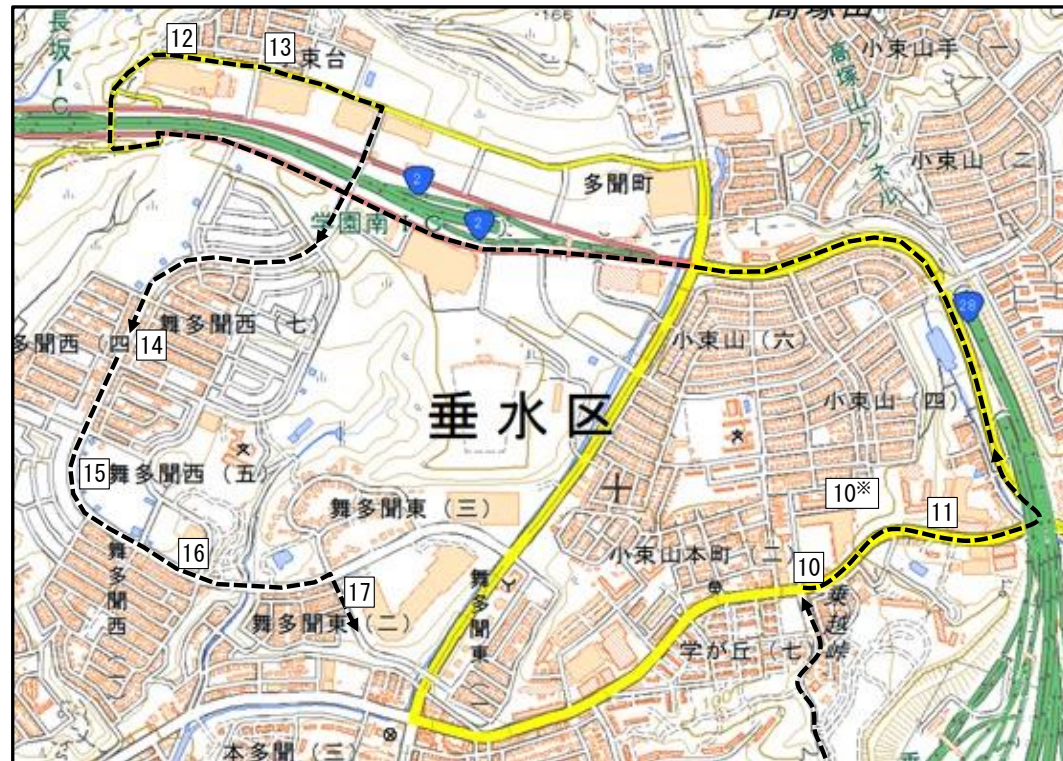

若松塾学園校 冬期講習送迎バス時刻表 Aコース

2021 冬期講習

【本多聞・学が丘方面】

	バス停	12:40 開始	17:10 終了	16:40 開始	19:20 終了	17:20 開始	19:20 終了	19:30 開始	22:10 終了
1	火の蔵西公園前	11:59	17:20	15:59	19:30	16:39	19:30	18:45	22:15
2	本多聞南公園前	11:59	17:20	15:59	19:30	16:39	19:30	18:45	22:15
3	西元歯科医院前	12:00	17:21	16:00	19:31	16:40	19:31	18:46	22:16
4	寺の町公園前	12:01	17:22	16:01	19:32	16:41	19:32	18:47	22:17
5	本多聞7丁目バス停	12:02	17:23	16:02	19:33	16:42	19:33	18:48	22:18
6	本多聞5丁目バス停	12:03	17:24	16:03	19:34	16:43	19:34	18:49	22:19
7	本多聞4丁目角	12:03	17:24	16:03	19:34	16:43	19:34	18:49	22:19
7*	本多聞公園前		17:25		19:35		19:35		22:20
8	藤原医院前	12:05	17:27	16:05	19:37	16:45	19:37	18:51	22:22
9	ドルミハイツ前	12:07	17:29	16:07	19:39	16:47	19:39	18:53	22:24

※ 12/4～毎週土曜日のみ16:40開始バス運行、17:20開始バス運休
(ただし、12/25は17:20開始バス運行、16:40開始バス運休)

【小東山・舞多聞方面】

	バス停	12:40 開始	17:10 終了	16:40 開始	19:20 終了	17:20 開始	19:20 終了	19:30 開始	22:10 終了
10*	フェルティプラザ垂水丘の街		17:34		19:44		19:44		22:30
10	東多聞バス停[グルメシティ前]	12:09	17:35	16:09	19:45	16:49	19:45	18:55	22:31
11	PALMARA垂水ヒルズ前	12:10	17:36	16:10	19:46	16:50	19:46	18:56	22:32
12	小東山西バス停	12:20	17:48	16:20	19:58	17:00	19:58	19:06	22:40
13	小東台バス停	12:20	17:48	16:20	19:58	17:00	19:58	19:06	22:40
14	舞多聞西7丁目バス停	12:23	17:51	16:23	20:01	17:03	20:01	19:09	22:42
15	舞多聞西5丁目バス停	12:24	17:52	16:24	20:02	17:04	20:02	19:10	22:43
16	学園南公園前バス停	12:25	17:53	16:25	20:03	17:05	20:03	19:11	22:43
17	舞多聞東2丁目バス停	12:26	17:54	16:26	20:04	17:06	20:04	19:12	22:44
18	多聞東小学校前バス停	12:30	17:30	16:30	19:40	17:10	19:40	19:16	22:26