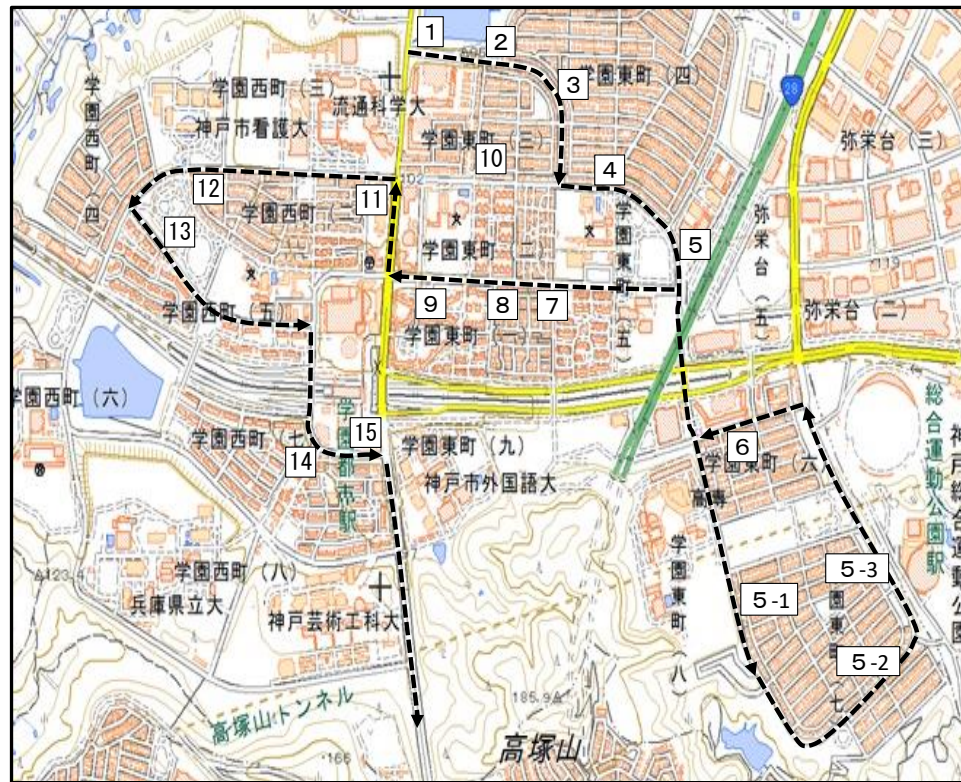

若松塾学園校 冬期講習送迎バス時刻表 Bコース

2021 冬期講習

【学園都市方面】

バス停	12:40 開始	17:10 終了	16:40 開始	19:20 終了	17:20 開始	19:20 終了	19:30 開始	22:10 終了
1 カルチェリベルテ		17:40		19:50		19:50		22:40
2 東町4丁目51付近	11:59	17:40	15:59	19:50	16:39	19:50	18:44	22:40
3 東町4丁目48付近	11:59	17:41	15:59	19:51	16:39	19:51	18:44	22:41
4 東町小学校校門前	12:00	17:42	16:00	19:52	16:40	19:52	18:45	22:42
5 トヨタ整備専門学校前	12:00	17:42	16:00	19:52	16:40	19:52	18:45	22:42
5-1 神戸高専ランド出入り口付近	12:02	17:48	16:02	19:58	16:42	19:58	18:47	22:48
5-2 東町7丁目42付近	12:03	17:49	16:03	19:59	16:43	19:59	18:48	22:49
5-3 東町7丁目27付近	12:04	17:49	16:04	19:59	16:44	19:59	18:49	22:49
6 防火水槽付近	12:05	17:51	16:05	20:01	16:45	20:01	18:50	22:51
7 東町中公園	12:08	17:43	16:08	19:53	16:48	19:53	18:53	22:43
8 アーバン前[南側]	12:09	17:44	16:09	19:54	16:49	19:54	18:54	22:44
9 東町西公園前	12:09	17:44	16:09	19:54	16:49	19:54	18:54	22:44
10 アーバン前[北ポスト]		17:45		19:55		19:55		22:45
11 東町3丁目交差点付近	12:10	17:39	16:10	19:49	16:50	19:49	18:55	22:39
12 看護大学前	12:11		16:11		16:51		18:56	
13 ハイユニタウン前	12:12	17:37	16:12	19:47	16:52	19:47	18:57	22:37
14 アミティー学園西町前		17:35		19:45		19:45		22:35
15 ユニバープラザ前	12:14	17:35	16:14	19:45	16:54	19:45	18:59	22:35

※ 12/4～毎週土曜日のみ16:40開始バス運行、17:20開始バス運休
(ただし、12/25は17:20開始バス運行、16:40開始バス運休)