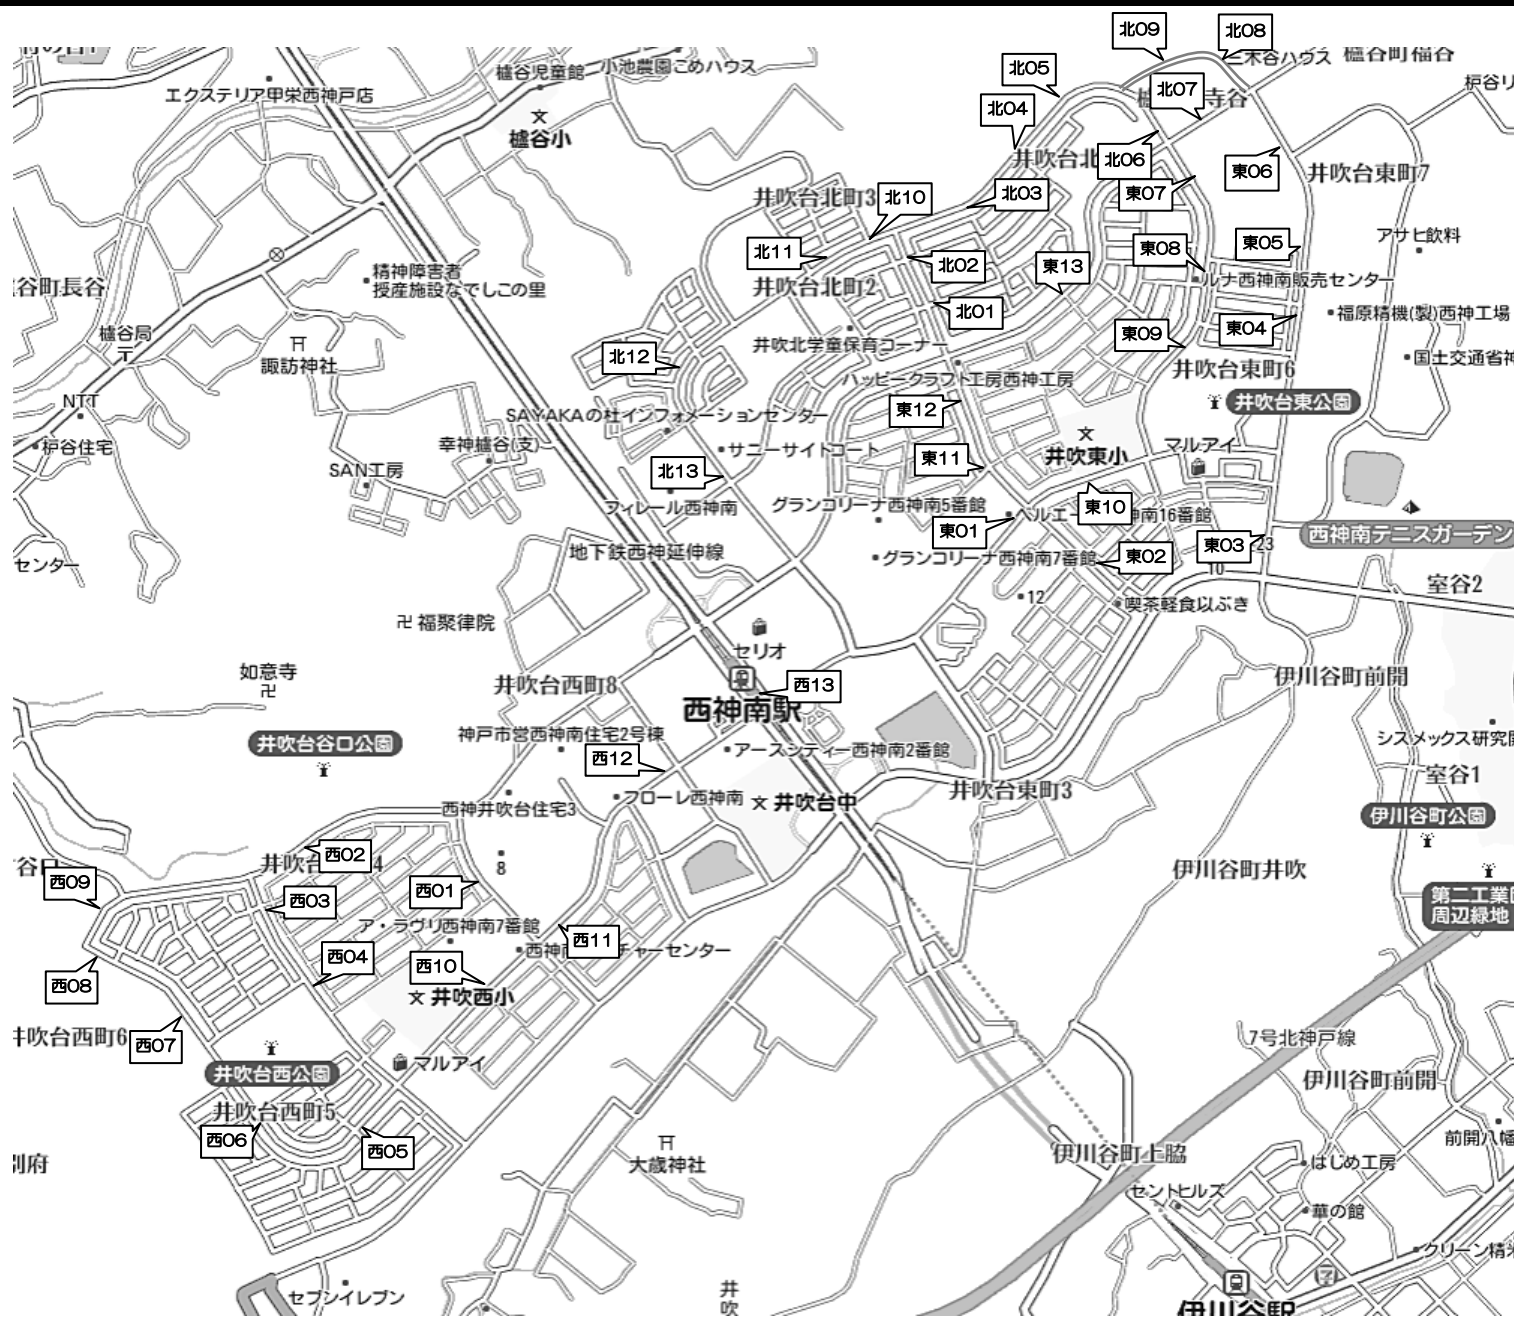

若松塾 西神南校 送迎バスコース

2021年度

番号	停留所名称	授業開始時刻					
		12:00	14:00	15:15	16:40	17:00	19:20
東01	東町1丁目バス停付近	11:15	13:15	14:30	15:55	16:15	18:35
東02	東町4丁目8-3付近	11:16	13:16	14:31	15:56	16:16	18:36
東03	井吹東シティコート東側	11:17	13:17	14:32	15:57	16:17	18:37
東04	東町6丁目5付近 ②	11:18	13:18	14:33	15:58	16:18	18:38
東05	東町6丁目12付近	11:18	13:18	14:33	15:58	16:18	18:38
東06	東町6丁目の北①	11:19	13:19	14:34	15:59	16:19	18:39
東07	東町6丁目の北③	11:21	13:21	14:36	16:01	16:21	18:41
東08	東町5丁目58付近	11:21	13:21	14:36	16:01	16:21	18:41
東09	井吹台東公園	11:22	13:22	14:37	16:02	16:22	18:42
東10	井吹東小の南	11:23	13:23	14:38	16:03	16:23	18:43
東11	ベルエール北横断歩道付近	11:24	13:24	14:39	16:04	16:24	18:44
東12	東町1丁目22-1付近	11:24	13:24	14:39	16:04	16:24	18:44
北01	いぶきグリーンロード付近	11:25	13:25	14:40	16:05	16:25	18:45
北02	北町4丁目5付近	11:25	13:25	14:40	16:05	16:25	18:45
北03	北町4丁目28付近	11:26	13:26	14:41	16:06	16:26	18:46
北04	北町4丁目①	11:26	13:26	14:41	16:06	16:26	18:46
北05	北町4丁目②	11:26	13:26	14:41	16:06	16:26	18:46
北06	北町4丁目③	11:26	13:26	14:41	16:06	16:26	18:46
北07	東町5丁目バス停付近	11:27	13:27	14:42	16:07	16:27	18:47
北08	MAX VALUE北側交差点	11:27	13:27	14:42	16:07	16:27	18:47
北09	三ツ松公園東側	11:28	13:28	14:43	16:08	16:28	18:48
東13	荒木クリニック前	11:30	13:30	14:45	16:10	16:30	18:50
北10	北町3丁目10付近	11:32	13:32	14:47	16:12	16:32	18:52
北11	北町3丁目歩道前	11:32	13:32	14:47	16:12	16:32	18:52
北12	北町1丁目6-5付近	11:32	13:32	14:47	16:12	16:32	18:52
北13	フィレール西神南前	11:33	13:33	14:48	16:13	16:33	18:53
西01	井吹台住宅11号棟西側	11:38	13:38	14:53	16:18	16:38	18:58
西02	西町4丁目バス停向かい	11:39	13:39	14:54	16:19	16:39	18:59
西03	西町4丁目25消火栓向かい	11:40	13:40	14:55	16:20	16:40	19:00
西04	子供スポーツ広場前	11:40	13:40	14:55	16:20	16:40	19:00
西05	いぶき西フレアバス停向かい	11:42	13:42	14:57	16:22	16:42	19:02
西06	西町6丁目バス停向かい	11:42	13:42	14:57	16:22	16:42	19:02
西07	井吹西公園バス停向かい	11:42	13:42	14:57	16:22	16:42	19:02
西08	西町6丁目西三叉路	11:43	13:43	14:58	16:23	16:43	19:03
西09	西町5丁目バス停向かい	11:43	13:43	14:58	16:23	16:43	19:03
西10	西町3丁目19-3向かい	11:46	13:46	15:01	16:26	16:46	19:06
西11	西町3丁目バス停付近	11:47	13:47	15:02	16:27	16:47	19:07
西12	竹谷公園前	11:47	13:47	15:02	16:27	16:47	19:07
西13	西神南駅前交番付近	11:48	13:48	15:03	16:28	16:48	19:08