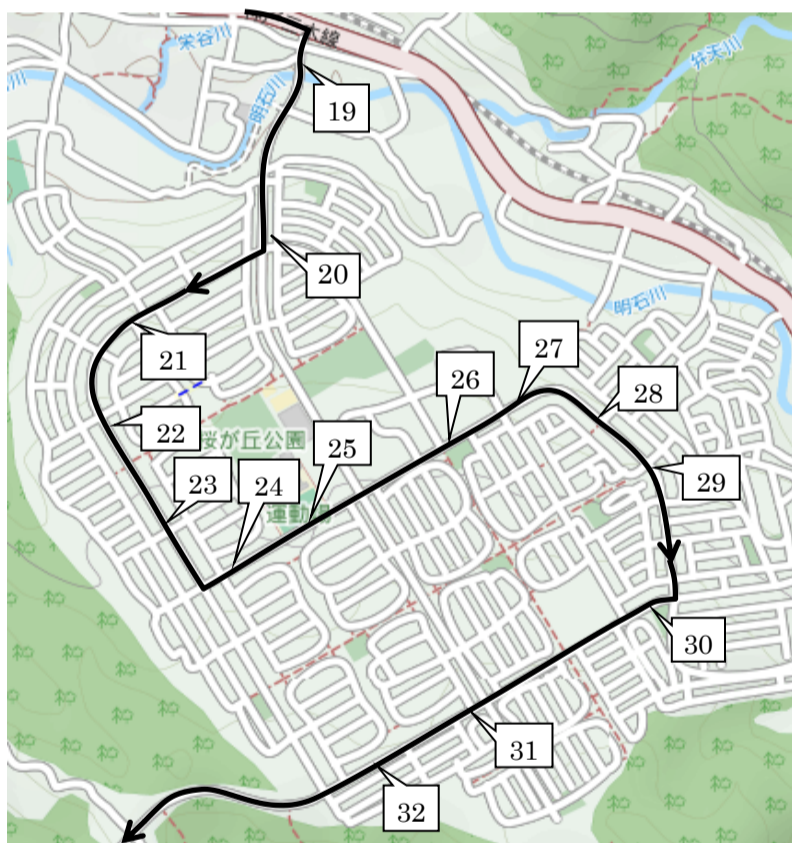

2021年度 夏期講習バスコース 小学部 Aコース

※ 12:10着と14:50着のバスは7/22(木)以降の月・火・木・金曜日、
16:50着のバスは水曜日のみ、17:20着のバスは7/19(月)と7/20(火)のみ利用可能です。
自習等でバスを利用するときはご注意ください。

番号	停留所前	集合時刻	集合時刻	集合時刻	集合時刻	送り時間 (出発後)
		12:10	14:50	16:50	17:20	
1	緑が丘駅前ロータリー	11:25	14:05	16:05	16:35	約 48 分
2	のじぎく特別支援学校前	11:26	14:06	16:06	16:36	約 48 分
3	サンランド入口	11:27	14:07	16:07	16:37	約 46 分
4	広野高原病院前	11:27	14:07	16:07	16:37	約 46 分
5	富士見が丘5丁目バス停付近	11:27	14:07	16:07	16:37	約 44 分
6	富士見が丘4丁目バス停付近	11:28	14:08	16:08	16:38	約 43 分
7	富士見が丘1丁目バス停付近	11:28	14:08	16:08	16:38	約 42 分
7.1	押部谷駅前バス停付近	11:30	14:10	16:10	16:40	約 41 分
8	押部谷中学校前県道北付近	11:31	14:11	16:11	16:41	約 40 分

※ 9～18は送りを①～⑩の順番で送ります。

番号	停留所前	集合時刻	集合時刻	集合時刻	集合時刻	送り時間 (出発後)
		12:10	14:50	16:50	17:20	
19	桜ヶ丘橋北	11:42	14:22	16:22	16:52	約 29 分
20	桜ヶ丘団地口バス停向かい	11:42	14:22	16:22	16:52	約 29 分
21	桜ヶ丘中町2丁目バス停向かい	11:43	14:23	16:23	16:53	約 29 分
22	桜ヶ丘西町2丁目バス停向かい	11:44	14:24	16:24	16:54	約 28 分
23	桜ヶ丘西町バス停向かい	11:44	14:24	16:24	16:54	約 28 分
24	桜ヶ丘西町3丁目バス停向かい	11:45	14:25	16:25	16:55	約 27 分
25	桜ヶ丘小学校前バス停向かい	11:45	14:25	16:25	16:55	約 27 分
26	桜ヶ丘東町4丁目バス停向かい	11:46	14:26	16:26	16:56	約 26 分
27	栄市住東バス停付近	11:47	14:27	16:27	16:57	約 25 分
28	秋葉台3丁目バス停付近	11:48	14:28	16:28	16:58	約 24 分
29	秋葉台児童館前付近	11:49	14:29	16:29	16:59	約 24 分
30	木津小学校前バス停付近	11:49	14:29	16:29	16:59	約 23 分
31	ローソン神戸桜ヶ丘店前	送のみ	送のみ	送のみ	送のみ	約 22 分
32	桜ヶ丘中町5丁目バス停付近	11:51	14:31	16:31	17:01	約 20 分

「© OpenStreetMap contributors」

※ 33ホープタウン狩場台前 34狩場台小学校前バス停付近 35狩場台1丁目24-1付近 36狩場台1丁目バス停付近には
迎えはAコースのバス、送りはBコースのバスとなりますので、ご注意ください。

迎えA 送りB

番号	停留所前	集合時刻	集合時刻	集合時刻	集合時刻	送り時間 (出発後)
		12:10	14:50	16:50	17:20	
33	ホープタウン狩場台前	12:02	14:42	16:42	17:12	約 29 分
34	狩場台小学校前バス停付近	12:02	14:42	16:42	17:12	約 29 分
35	狩場台1丁目24-1付近	12:03	14:43	16:43	17:13	約 29 分
36	狩場台1丁目バス停付近	12:03	14:43	16:43	17:13	約 28 分