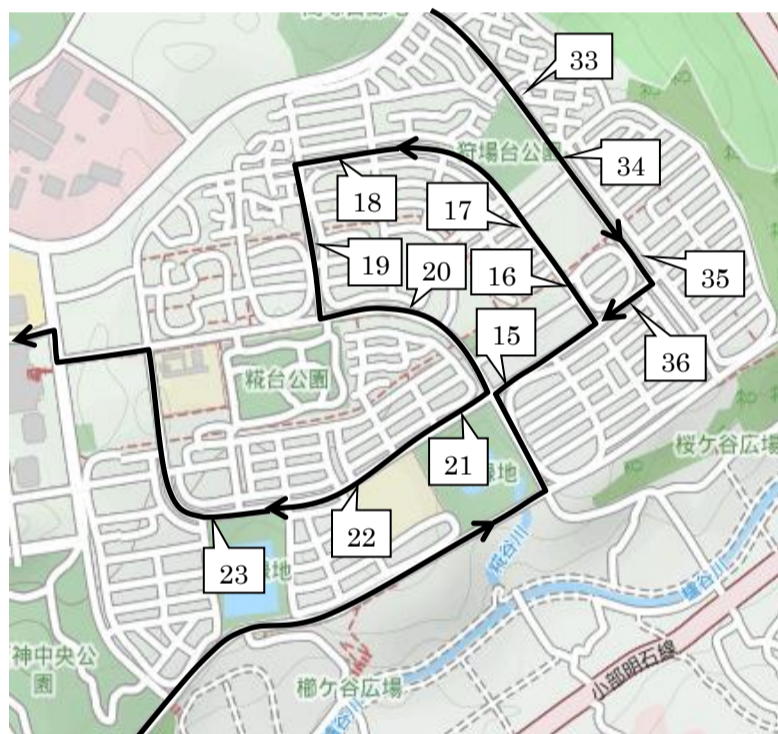

※ 9～18は送りを①～⑩の順番で送ります。

番号	停留所前	集合時刻	集合時刻	集合時刻	集合時刻	送り時間 (出発後)
		12:10	14:50	16:50	17:20	
19	桜ヶ丘橋北	11:42	14:22	16:22	16:52	約 29 分
20	桜ヶ丘団地口バス停向かい	11:42	14:22	16:22	16:52	約 29 分
21	桜ヶ丘中町2丁目バス停向かい	11:43	14:23	16:23	16:53	約 29 分
22	桜ヶ丘西町2丁目バス停向かい	11:44	14:24	16:24	16:54	約 28 分
23	桜ヶ丘西町バス停向かい	11:44	14:24	16:24	16:54	約 28 分
24	桜ヶ丘西町3丁目バス停向かい	11:45	14:25	16:25	16:55	約 27 分
25	桜ヶ丘小学校前バス停向かい	11:45	14:25	16:25	16:55	約 27 分
26	桜ヶ丘東町4丁目バス停向かい	11:46	14:26	16:26	16:56	約 26 分
27	栄市住東バス停付近	11:47	14:27	16:27	16:57	約 25 分
28	秋葉台3丁目バス停付近	11:48	14:28	16:28	16:58	約 24 分
29	秋葉台児童館前付近	11:49	14:29	16:29	16:59	約 24 分
30	木津小学校前バス停付近	11:49	14:29	16:29	16:59	約 23 分
31	ローソン神戸桜ヶ丘店前	送のみ	送のみ	送のみ	送のみ	約 22 分
32	桜ヶ丘中町5丁目バス停付近	11:51	14:31	16:31	17:01	約 20 分

「© OpenStreetMap contributors」

※ 33ホープタウン狩場台前 34狩場台小学校前バス停付近 35狩場台1丁目24-1付近 36狩場台1丁目バス停付近には
迎えはAコースのバス、送りはBコースのバスとなりますので、ご注意ください。

迎えA 送りB

番号	停留所前	集合時刻	集合時刻	集合時刻	集合時刻	送り時間 (出発後)
		12:10	14:50	16:50	17:20	
33	ホープタウン狩場台前	12:02	14:42	16:42	17:12	約 29 分
34	狩場台小学校前バス停付近	12:02	14:42	16:42	17:12	約 29 分
35	狩場台1丁目24-1付近	12:03	14:43	16:43	17:13	約 29 分
36	狩場台1丁目バス停付近	12:03	14:43	16:43	17:13	約 28 分

2021年度 夏期講習バスコース 小学部 Bコース

※ 12:10着と14:50着のバスは7/22(木)以降の月・火・木・金曜日、
16:50着のバスは水曜日のみ、17:20着のバスは7/19(月)と7/20(火)のみ利用可能です。
自習等でバスを利用するときはご注意ください。

番号	停留所前	集合時刻	集合時刻	集合時刻	集合時刻	送り時間 (出発後)
		12:10	14:50	16:50	17:20	
1	美賀多公園バス停付近	11:40	14:20	16:20	16:50	約 5分
2	美賀多7丁目バス停付近	11:40	14:20	16:20	16:50	約 5分
3	美賀多プラザバス停付近	11:41	14:21	16:21	16:51	約 6分
4	美賀多5丁目バス停付近	11:42	14:22	16:22	16:52	約 7分
5	美賀多4丁目バス停付近	11:43	14:23	16:23	16:53	約 8分
6	美賀多西公園前	11:45	14:25	16:25	16:55	約 10分
7	美賀多8丁目消火栓付近	11:46	14:26	16:26	16:56	約 11分
8	美賀多8丁目8付近	11:46	14:26	16:26	16:56	約 11分
9	エルシー美賀多前	11:47	14:27	16:27	16:57	約 12分
10	ラ・フォルテ西神中央西側	11:48	14:28	16:28	16:58	約 13分
11	竹の台5丁目バス停付近	11:49	14:29	16:29	16:59	約 13分
12	西神中学校バス停付近	11:50	14:30	16:30	17:00	約 14分
13	竹の台児童館前	11:51	14:31	16:31	17:01	約 15分
14	竹谷池 池手前右折付近	11:51	14:31	16:31	17:01	約 15分