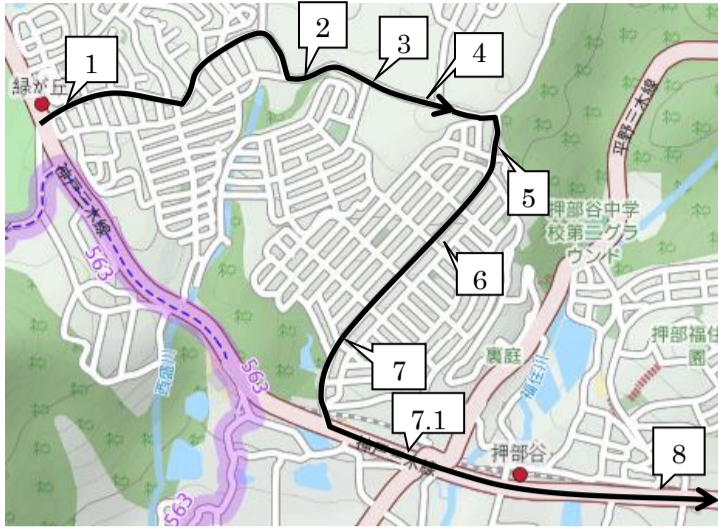

2021年度 夏期講習バスコース 小学部 Aコース

※ 12:10着と14:50着のバスは7/22(木)以降の月・火・木・金曜日、
16:50着のバスは水曜日のみ、17:20着のバスは7/19(月)と7/20(火)のみ利用可能です。
自習等でバスを利用するときはご注意ください。

番号	停留所前	集合時刻	集合時刻	集合時刻	集合時刻	送り時間 (出発後)
		12:10	14:50	16:50	17:20	
1	緑が丘駅前ロータリー	11:25	14:05	16:05	16:35	約 48 分
2	のじぎく特別支援学校前	11:26	14:06	16:06	16:36	約 48 分
3	サンランド入口	11:27	14:07	16:07	16:37	約 46 分
4	広野高原病院前	11:27	14:07	16:07	16:37	約 46 分
5	富士見が丘5丁目バス停付近	11:27	14:07	16:07	16:37	約 44 分
6	富士見が丘4丁目バス停付近	11:28	14:08	16:08	16:38	約 43 分
7	富士見が丘1丁目バス停付近	11:28	14:08	16:08	16:38	約 42 分
7.1	押部谷駅前バス停付近	11:30	14:10	16:10	16:40	約 41 分
8	押部谷中学校前県道北付近	11:31	14:11	16:11	16:41	約 40 分

番号	停留所前	集合時刻	集合時刻	集合時刻	集合時刻	送り時間 (出発後)
		12:10	14:50	16:50	17:20	
9	押部谷中学校前バス停付近	11:33	14:13	16:13	16:43	約 37 分 ⑩
10	美穂が丘1丁目バス停付近	11:33	14:13	16:13	16:43	約 37 分 ⑨
11	美穂が丘5丁目バス停付近	11:34	14:14	16:14	16:44	約 36 分 ⑧
12	月ヶ丘6丁目バス停付近	11:35	14:15	16:15	16:45	約 32 分 ①
13	月ヶ丘5丁目バス停付近	11:36	14:16	16:16	16:46	約 33 分 ②
14	月ヶ丘3丁目バス停付近	11:36	14:16	16:16	16:46	約 33 分 ③
15	月ヶ丘公園前バス停付近	11:37	14:17	16:17	16:47	約 34 分 ④
16	月ヶ丘4丁目バス停付近	11:37	14:17	16:17	16:47	約 34 分 ⑤
17	月ヶ丘2丁目バス停付近	11:38	14:18	16:18	16:48	約 35 分 ⑥
18	月ヶ丘1丁目バス停付近	11:38	14:18	16:18	16:48	約 35 分 ⑦

「© OpenStreetMap contributors」

※ 33ホープタウン狩場台前 34狩場台小学校前バス停付近 35狩場台1丁目24-1付近 36狩場台1丁目バス停付近には
迎えはAコースのバス、送りはBコースのバスとなりますので、ご注意ください。

迎えA 送りB

番号	停留所前	集合時刻	集合時刻	集合時刻	集合時刻	送り時間 (出発後)
		12:10	14:50	16:50	17:20	
33	ホープタウン狩場台前	12:02	14:42	16:42	17:12	約 29 分
34	狩場台小学校前バス停付近	12:02	14:42	16:42	17:12	約 29 分
35	狩場台1丁目24-1付近	12:03	14:43	16:43	17:13	約 29 分
36	狩場台1丁目バス停付近	12:03	14:43	16:43	17:13	約 28 分

※ 送りは1～26の順番で送ります。
 ※ ネクステージ西神中央前は迎えのみのバス停となりますので、ご注意ください。送りは春日台2丁目バス停付近がネクステージ西神中央前に最も近いバス停となっておりますので、そちらをご利用ください。

2021年度 夏期講習バスコース 小学部 Dコース

※ 12:10着と14:50着のバスは7/22(木)以降の月・火・木・金曜日、
 16:50着のバスは水曜日のみ、17:20着のバスは7/19(月)と7/20(火)のみ利用可能です。
 自習等でバスを利用するときはご注意ください。