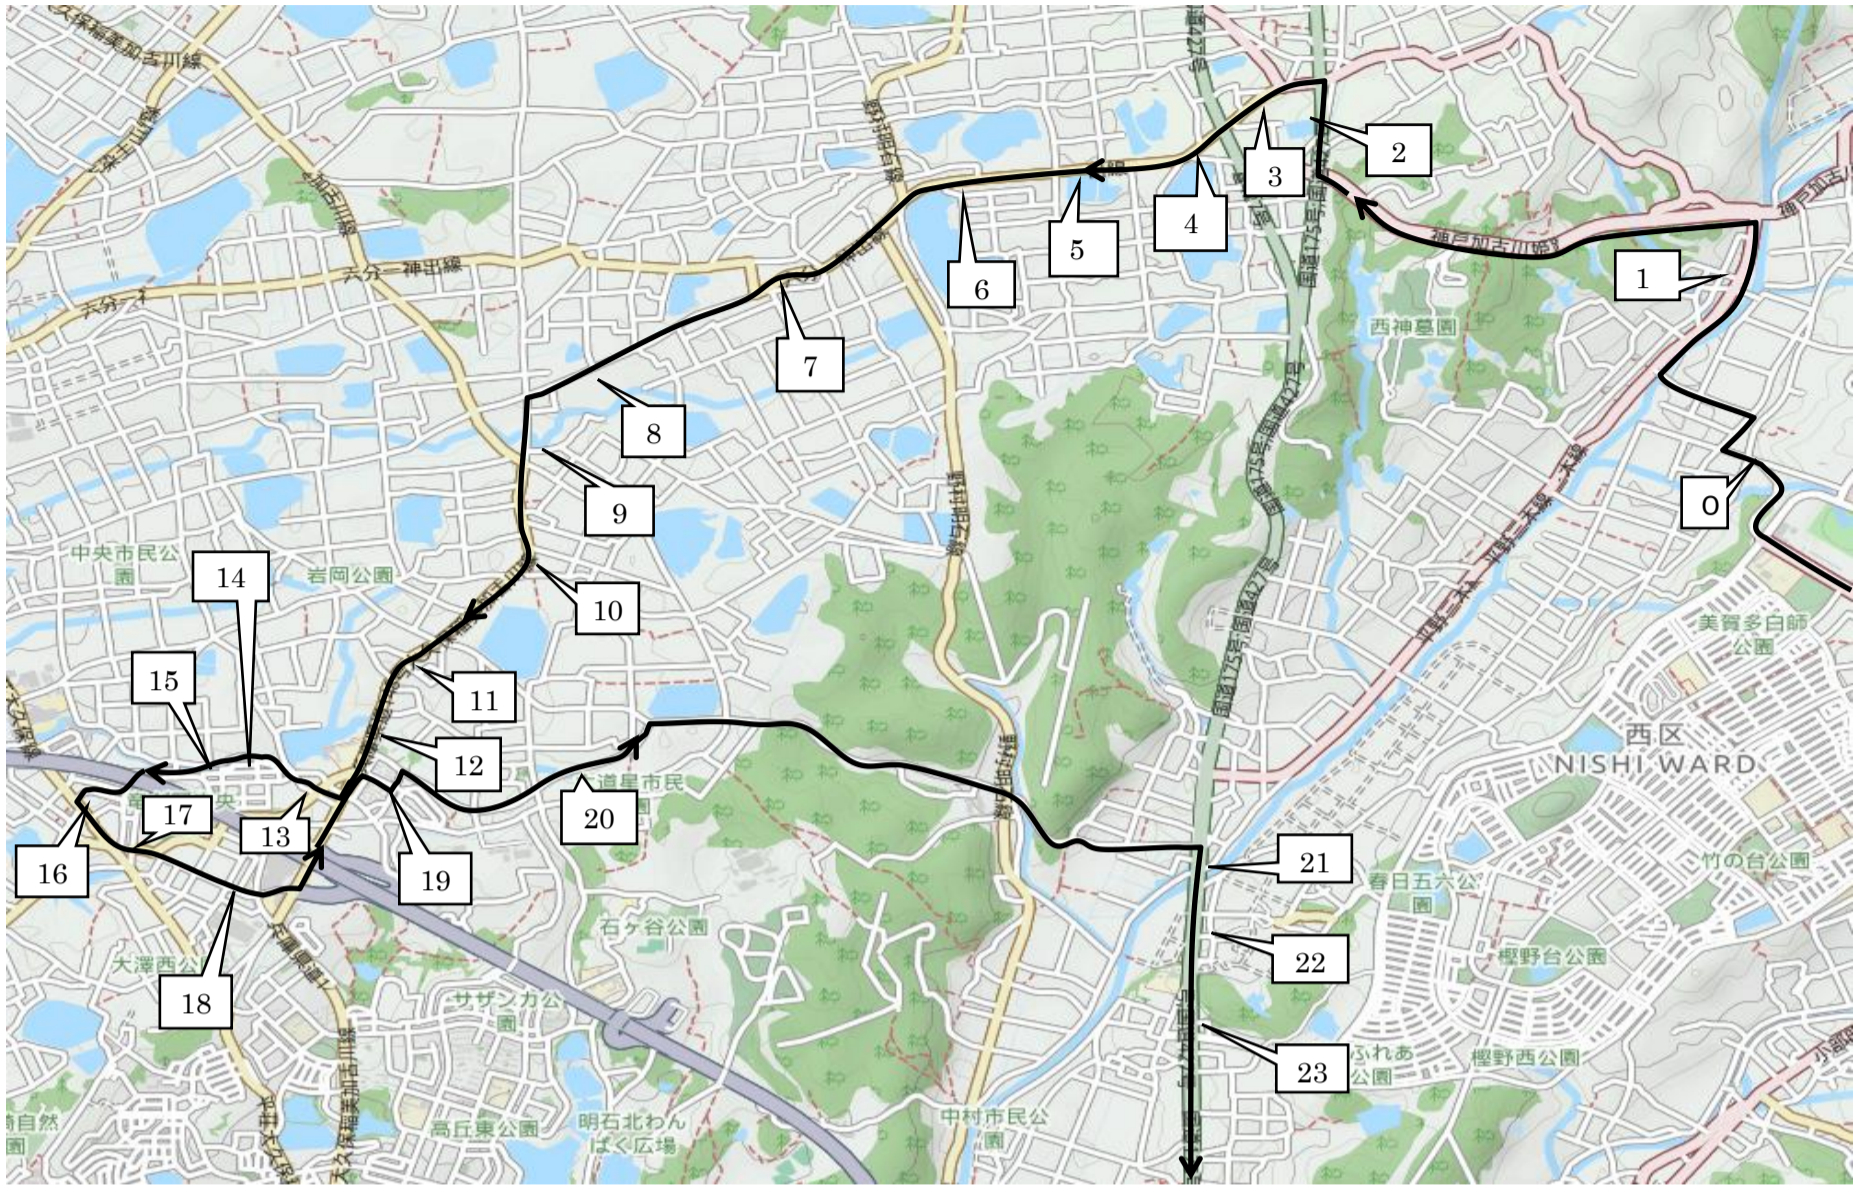

「© OpenStreetMap contributors」

※ 33ホープタウン狩場台前 34狩場台小学校前バス停付近 35狩場台1丁目24-1付近 36狩場台1丁目バス停付近には
迎えはAコースのバス、送りはBコースのバスとなりますので、ご注意ください。

迎えA 送りB

番号	停留所前	集合時刻	集合時刻	集合時刻	集合時刻	送り時間 (出発後)
		12:10	14:50	16:50	17:20	
33	ホープタウン狩場台前	Aコース	Aコース	Aコース	Aコース	約 29分
34	狩場台小学校前バス停付近	Aコース	Aコース	Aコース	Aコース	約 29分
35	狩場台1丁目24-1付近	Aコース	Aコース	Aコース	Aコース	約 29分
36	狩場台1丁目バス停付近	Aコース	Aコース	Aコース	Aコース	約 28分

2021年度 夏期講習バスコース 小学部 Cコース

※ 12:10着と14:50着のバスは7/22(木)以降の月・火・木・金曜日、
 16:50着のバスは水曜日のみ、17:20着のバスは7/19(月)と7/20(火)のみ利用可能です。
 自習等でバスを利用するときはご注意ください。

「© OpenStreetMap contributors」

番号	停留所前	集合時刻				送り時間 (出発後)
		12:10	14:50	16:50	17:20	
1	美賀多2丁目バス停付近	11:38	14:18	16:18	16:48	約 5分
2	美賀多3丁目バス停付近	11:38	14:18	16:18	16:48	約 5分
3	美賀多4丁目バス停付近	11:39	14:19	16:19	16:49	約 6分
4	春日台2丁目バス停付近	送のみ	送のみ	送のみ	送のみ	約 7分
5	春日プラザバス停付近	11:41	14:21	16:21	16:51	約 8分
6	西体育館口バス停付近	11:44	14:24	16:24	16:54	約 11分
7	春日台6丁目バス停付近	11:44	14:24	16:24	16:54	約 11分
8	春日台6丁目10付近	11:45	14:25	16:25	16:55	約 12分
9	春日台7丁目10付近	11:45	14:25	16:25	16:55	約 12分
10	五六公園前	11:46	14:26	16:26	16:56	約 13分
11	西神チャペル前	11:47	14:27	16:27	16:57	約 14分
12	春日北公園前	11:48	14:28	16:28	16:58	約 15分
13	春日台公園バス停付近	11:49	14:29	16:29	16:59	約 16分
14	春日台小学校バス停付近	11:50	14:30	16:30	17:00	約 17分
15	かすがプラザ歩道橋下	11:51	14:31	16:31	17:01	約 18分
16	榎野中公園前	11:52	14:32	16:32	17:02	約 19分
17	榎野台3丁目21-1付近	11:53	14:33	16:33	17:03	約 20分
18	榎野台2丁目バス停付近	11:53	14:33	16:33	17:03	約 20分
19	榎野台小学校バス停付近	11:54	14:34	16:34	17:04	約 21分
20	榎野台3丁目バス停付近	11:54	14:34	16:34	17:04	約 21分
21	ネクステージ西神中央前	11:55	14:35	16:35	17:05	迎えのみ
22	春日台3丁目バス停付近	11:56	14:36	16:36	17:06	約 7分
23	榎野台6丁目バス停付近	11:58	14:38	16:38	17:08	約 22分
24	竹の台公園バス停付近	11:59	14:39	16:39	17:09	約 23分
25	竹の台公園西側	12:00	14:40	16:40	17:10	約 24分
26	竹の台3丁目17-8付近	12:00	14:40	16:40	17:10	約 24分

※ 送りは1～26の順番で送ります。
 ※ ネクステージ西神中央前は迎えのみのバス停となりますので、ご注意ください。送りは春日台2丁目バス停付近がネクステージ西神中央前に最も近いバス停となっておりますので、そちらをご利用ください。

2021年度 夏期講習バスコース 小学部 Dコース

※ 12:10着と14:50着のバスは7/22(木)以降の月・火・木・金曜日、
 16:50着のバスは水曜日のみ、17:20着のバスは7/19(月)と7/20(火)のみ利用可能です。
 自習等でバスを利用するときはご注意ください。