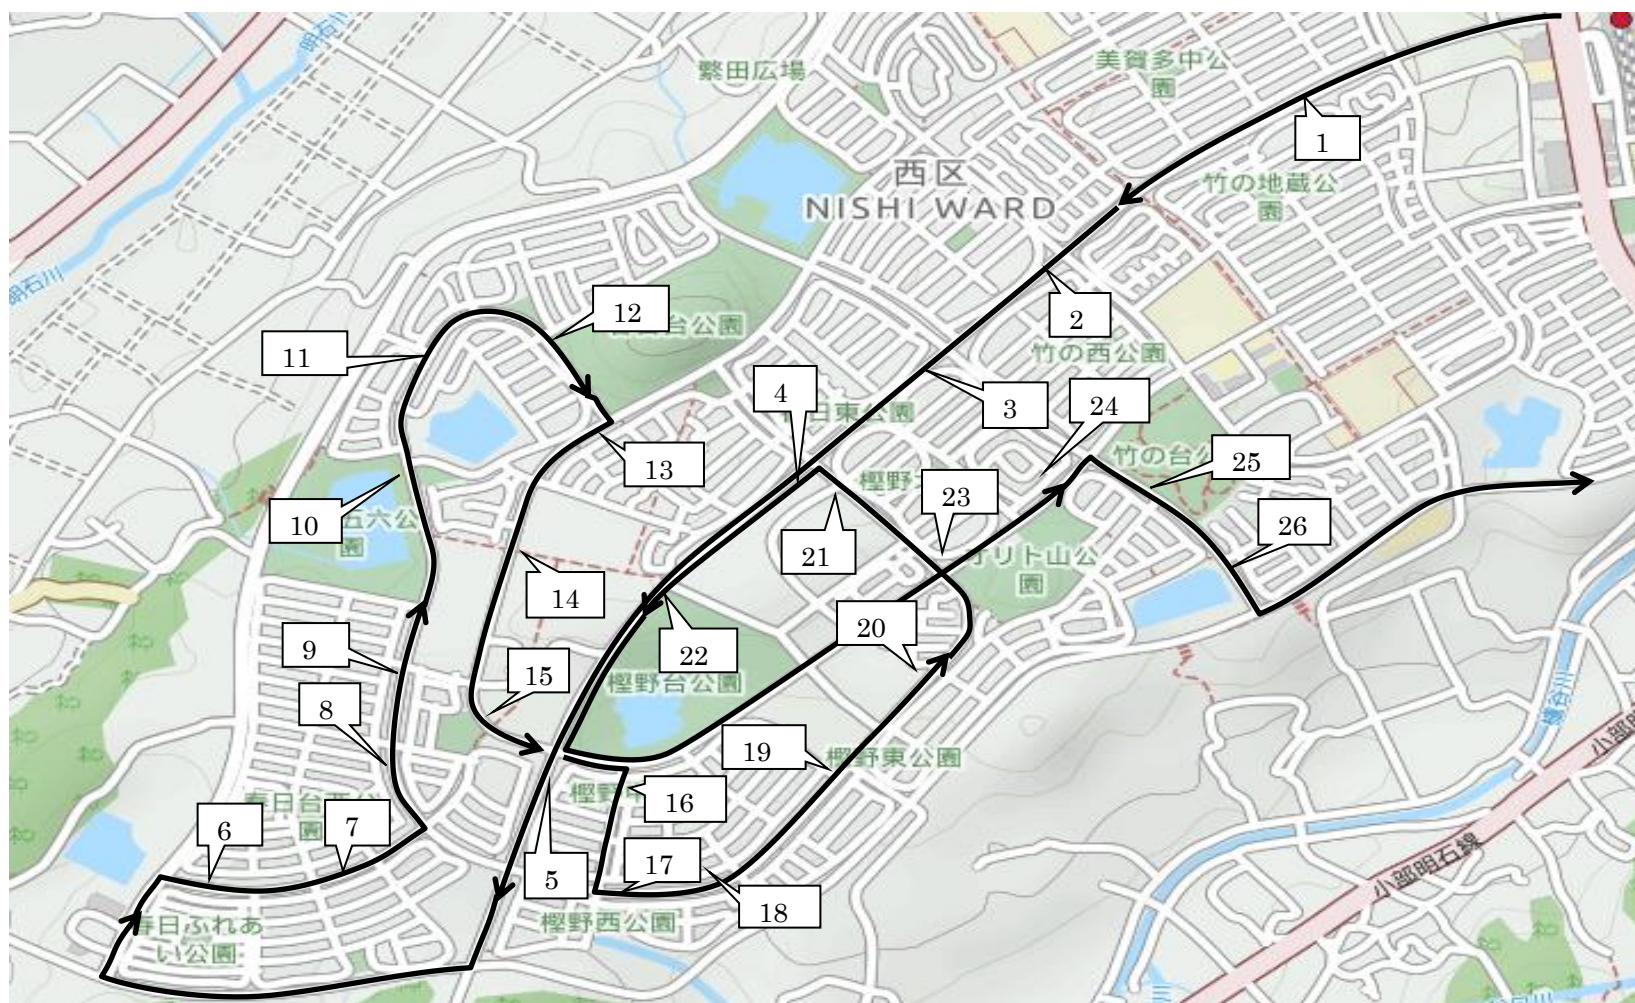

「© OpenStreetMap contributors」

※ 33ホープタウン狩場台前 34狩場台小学校前バス停付近 35狩場台1丁目24-1付近 36狩場台1丁目バス停付近には
迎えはAコースのバス、送りはBコースのバスとなりますので、ご注意ください。

迎えA 送りB

番号	停留所前	集合時刻	集合時刻	集合時刻	集合時刻	送り時間 (出発後)
		12:10	14:50	16:50	17:20	
33	ホープタウン狩場台前	Aコース	Aコース	Aコース	Aコース	約 29分
34	狩場台小学校前バス停付近	Aコース	Aコース	Aコース	Aコース	約 29分
35	狩場台1丁目24-1付近	Aコース	Aコース	Aコース	Aコース	約 29分
36	狩場台1丁目バス停付近	Aコース	Aコース	Aコース	Aコース	約 28分

2021年度 夏期講習バスコース 小学部 Cコース

※ 12:10着と14:50着のバスは7/22(木)以降の月・火・木・金曜日、
 16:50着のバスは水曜日のみ、17:20着のバスは7/19(月)と7/20(火)のみ利用可能です。
 自習等でバスを利用するときはご注意ください。

「© OpenStreetMap contributors」

番号	停留所前	集合時刻				送り時間 (出発後)
		12:10	14:50	16:50	17:20	
1	美賀多2丁目バス停付近	11:38	14:18	16:18	16:48	約 5分
2	美賀多3丁目バス停付近	11:38	14:18	16:18	16:48	約 5分
3	美賀多4丁目バス停付近	11:39	14:19	16:19	16:49	約 6分
4	春日台2丁目バス停付近	送のみ	送のみ	送のみ	送のみ	約 7分
5	春日プラザバス停付近	11:41	14:21	16:21	16:51	約 8分
6	西体育館口バス停付近	11:44	14:24	16:24	16:54	約 11分
7	春日台6丁目バス停付近	11:44	14:24	16:24	16:54	約 11分
8	春日台6丁目10付近	11:45	14:25	16:25	16:55	約 12分
9	春日台7丁目10付近	11:45	14:25	16:25	16:55	約 12分
10	五六公園前	11:46	14:26	16:26	16:56	約 13分
11	西神チャペル前	11:47	14:27	16:27	16:57	約 14分
12	春日北公園前	11:48	14:28	16:28	16:58	約 15分
13	春日台公園バス停付近	11:49	14:29	16:29	16:59	約 16分
14	春日台小学校バス停付近	11:50	14:30	16:30	17:00	約 17分
15	かすがプラザ歩道橋下	11:51	14:31	16:31	17:01	約 18分
16	榎野中公園前	11:52	14:32	16:32	17:02	約 19分
17	榎野台3丁目21-1付近	11:53	14:33	16:33	17:03	約 20分
18	榎野台2丁目バス停付近	11:53	14:33	16:33	17:03	約 20分
19	榎野台小学校バス停付近	11:54	14:34	16:34	17:04	約 21分
20	榎野台3丁目バス停付近	11:54	14:34	16:34	17:04	約 21分
21	ネクステージ西神中央前	11:55	14:35	16:35	17:05	迎えのみ
22	春日台3丁目バス停付近	11:56	14:36	16:36	17:06	約 7分
23	榎野台6丁目バス停付近	11:58	14:38	16:38	17:08	約 22分
24	竹の台公園バス停付近	11:59	14:39	16:39	17:09	約 23分
25	竹の台公園西側	12:00	14:40	16:40	17:10	約 24分
26	竹の台3丁目17-8付近	12:00	14:40	16:40	17:10	約 24分