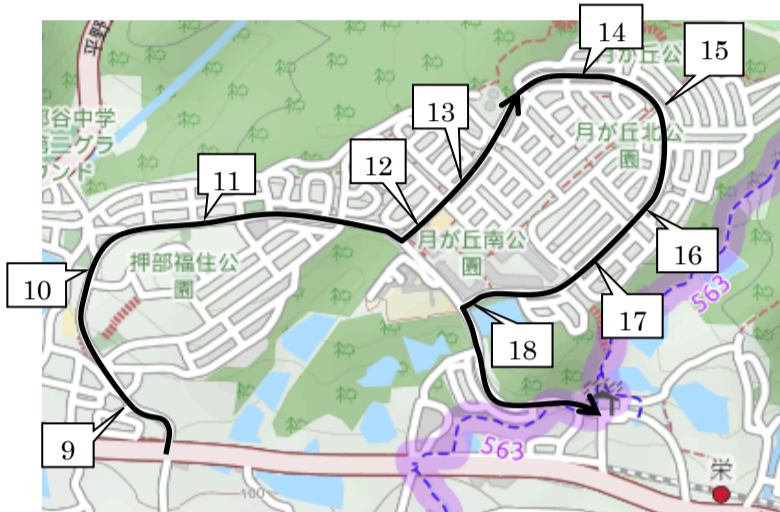

2021年度 夏期講習バスコース 小学部 Aコース

※ 12:10着と14:50着のバスは7/22(木)以降の月・火・木・金曜日、
16:50着のバスは水曜日のみ、17:20着のバスは7/19(月)と7/20(火)のみ利用可能です。
自習等でバスを利用するときはご注意ください。

番号	停留所前	集合時刻	集合時刻	集合時刻	集合時刻	送り時間 (出発後)
		12:10	14:50	16:50	17:20	
1	緑が丘駅前ロータリー	11:25	14:05	16:05	16:35	約 48 分
2	のじぎく特別支援学校前	11:26	14:06	16:06	16:36	約 48 分
3	サンランド入口	11:27	14:07	16:07	16:37	約 46 分
4	広野高原病院前	11:27	14:07	16:07	16:37	約 46 分
5	富士見が丘5丁目バス停付近	11:27	14:07	16:07	16:37	約 44 分
6	富士見が丘4丁目バス停付近	11:28	14:08	16:08	16:38	約 43 分
7	富士見が丘1丁目バス停付近	11:28	14:08	16:08	16:38	約 42 分
7.1	押部谷駅前バス停付近	11:30	14:10	16:10	16:40	約 41 分
8	押部谷中学校前県道北付近	11:31	14:11	16:11	16:41	約 40 分

番号	停留所前	集合時刻	集合時刻	集合時刻	集合時刻	送り時間 (出発後)
		12:10	14:50	16:50	17:20	
9	押部谷中学校前バス停付近	11:33	14:13	16:13	16:43	約 37 分 ⑩
10	美穂が丘1丁目バス停付近	11:33	14:13	16:13	16:43	約 37 分 ⑨
11	美穂が丘5丁目バス停付近	11:34	14:14	16:14	16:44	約 36 分 ⑧
12	月ヶ丘6丁目バス停付近	11:35	14:15	16:15	16:45	約 32 分 ①
13	月ヶ丘5丁目バス停付近	11:36	14:16	16:16	16:46	約 33 分 ②
14	月ヶ丘3丁目バス停付近	11:36	14:16	16:16	16:46	約 33 分 ③
15	月ヶ丘公園前バス停付近	11:37	14:17	16:17	16:47	約 34 分 ④
16	月ヶ丘4丁目バス停付近	11:37	14:17	16:17	16:47	約 34 分 ⑤
17	月ヶ丘2丁目バス停付近	11:38	14:18	16:18	16:48	約 35 分 ⑥
18	月ヶ丘1丁目バス停付近	11:38	14:18	16:18	16:48	約 35 分 ⑦

※ 9～18は送りを①～⑩の順番で送ります。

番号	停留所前	集合時刻	集合時刻	集合時刻	集合時刻	送り時間 (出発後)
		12:10	14:50	16:50	17:20	
19	桜ヶ丘橋北	11:42	14:22	16:22	16:52	約 29 分
20	桜ヶ丘団地口バス停向かい	11:42	14:22	16:22	16:52	約 29 分
21	桜ヶ丘中町2丁目バス停向かい	11:43	14:23	16:23	16:53	約 29 分
22	桜ヶ丘西町2丁目バス停向かい	11:44	14:24	16:24	16:54	約 28 分
23	桜ヶ丘西町バス停向かい	11:44	14:24	16:24	16:54	約 28 分
24	桜ヶ丘西町3丁目バス停向かい	11:45	14:25	16:25	16:55	約 27 分
25	桜ヶ丘小学校前バス停向かい	11:45	14:25	16:25	16:55	約 27 分
26	桜ヶ丘東町4丁目バス停向かい	11:46	14:26	16:26	16:56	約 26 分
27	栄市住東バス停付近	11:47	14:27	16:27	16:57	約 25 分
28	秋葉台3丁目バス停付近	11:48	14:28	16:28	16:58	約 24 分
29	秋葉台児童館前付近	11:49	14:29	16:29	16:59	約 24 分
30	木津小学校前バス停付近	11:49	14:29	16:29	16:59	約 23 分
31	ローソン神戸桜ヶ丘店前	送のみ	送のみ	送のみ	送のみ	約 22 分
32	桜ヶ丘中町5丁目バス停付近	11:51	14:31	16:31	17:01	約 20 分