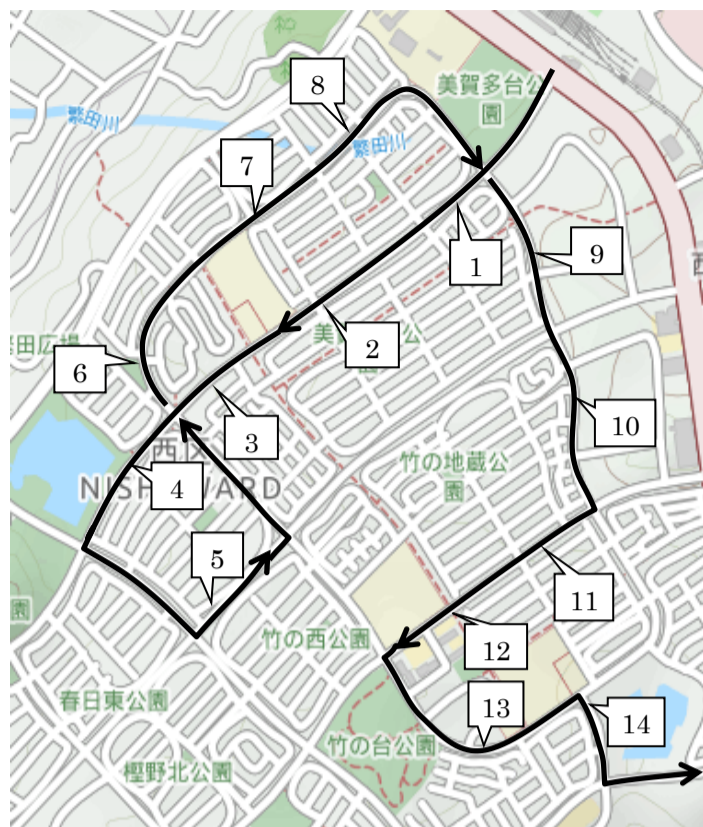

※ 9～18は送りを①～⑩の順番で送ります。

番号	停留所前	集合時刻	集合時刻	集合時刻	集合時刻	送り時間 (出発後)
		12:10	14:50	16:50	17:20	
19	桜ヶ丘橋北	11:42	14:22	16:22	16:52	約 29 分
20	桜ヶ丘団地口バス停向かい	11:42	14:22	16:22	16:52	約 29 分
21	桜ヶ丘中町2丁目バス停向かい	11:43	14:23	16:23	16:53	約 29 分
22	桜ヶ丘西町2丁目バス停向かい	11:44	14:24	16:24	16:54	約 28 分
23	桜ヶ丘西町バス停向かい	11:44	14:24	16:24	16:54	約 28 分
24	桜ヶ丘西町3丁目バス停向かい	11:45	14:25	16:25	16:55	約 27 分
25	桜ヶ丘小学校前バス停向かい	11:45	14:25	16:25	16:55	約 27 分
26	桜ヶ丘東町4丁目バス停向かい	11:46	14:26	16:26	16:56	約 26 分
27	栄市住東バス停付近	11:47	14:27	16:27	16:57	約 25 分
28	秋葉台3丁目バス停付近	11:48	14:28	16:28	16:58	約 24 分
29	秋葉台児童館前付近	11:49	14:29	16:29	16:59	約 24 分
30	木津小学校前バス停付近	11:49	14:29	16:29	16:59	約 23 分
31	ローソン神戸桜ヶ丘店前	送のみ	送のみ	送のみ	送のみ	約 22 分
32	桜ヶ丘中町5丁目バス停付近	11:51	14:31	16:31	17:01	約 20 分

「© OpenStreetMap contributors」

※ 33ホープタウン狩場台前 34狩場台小学校前バス停付近 35狩場台1丁目24-1付近 36狩場台1丁目バス停付近には
迎えはAコースのバス、送りはBコースのバスとなりますので、ご注意ください。

迎えA 送りB

番号	停留所前	集合時刻	集合時刻	集合時刻	集合時刻	送り時間 (出発後)
		12:10	14:50	16:50	17:20	
33	ホープタウン狩場台前	12:02	14:42	16:42	17:12	約 29 分
34	狩場台小学校前バス停付近	12:02	14:42	16:42	17:12	約 29 分
35	狩場台1丁目24-1付近	12:03	14:43	16:43	17:13	約 29 分
36	狩場台1丁目バス停付近	12:03	14:43	16:43	17:13	約 28 分

2021年度 夏期講習バスコース 小学部 Bコース

※ 12:10着と14:50着のバスは7/22(木)以降の月・火・木・金曜日、
16:50着のバスは水曜日のみ、17:20着のバスは7/19(月)と7/20(火)のみ利用可能です。
自習等でバスを利用するときはご注意ください。

番号	停留所前	集合時刻	集合時刻	集合時刻	集合時刻	送り時間 (出発後)
		12:10	14:50	16:50	17:20	
1	美賀多公園バス停付近	11:40	14:20	16:20	16:50	約 5分
2	美賀多7丁目バス停付近	11:40	14:20	16:20	16:50	約 5分
3	美賀多プラザバス停付近	11:41	14:21	16:21	16:51	約 6分
4	美賀多5丁目バス停付近	11:42	14:22	16:22	16:52	約 7分
5	美賀多4丁目バス停付近	11:43	14:23	16:23	16:53	約 8分
6	美賀多西公園前	11:45	14:25	16:25	16:55	約 10分
7	美賀多8丁目消火栓付近	11:46	14:26	16:26	16:56	約 11分
8	美賀多8丁目8付近	11:46	14:26	16:26	16:56	約 11分
9	エルシー美賀多前	11:47	14:27	16:27	16:57	約 12分
10	ラ・フォルテ西神中央西側	11:48	14:28	16:28	16:58	約 13分
11	竹の台5丁目バス停付近	11:49	14:29	16:29	16:59	約 13分
12	西神中学校バス停付近	11:50	14:30	16:30	17:00	約 14分
13	竹の台児童館前	11:51	14:31	16:31	17:01	約 15分
14	竹谷池 池手前右折付近	11:51	14:31	16:31	17:01	約 15分