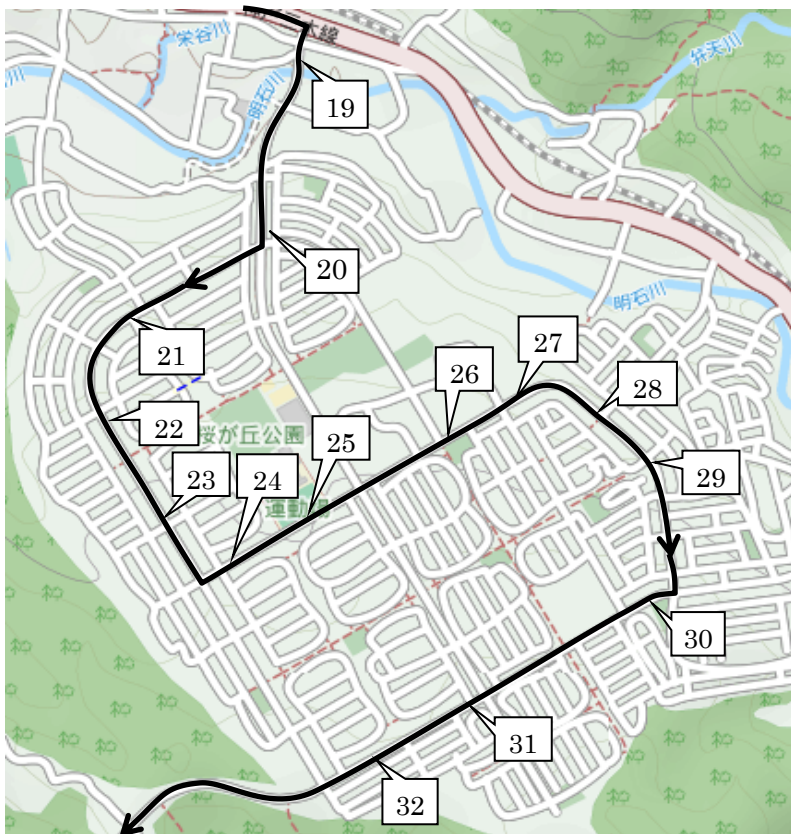

2021年度 夏期講習バスコース (土曜日) Aコース

※ 7/24(土)は15:20着のバスはありません。

番号	停留所前	集合時刻	送り時間 (出発後)
		15:20	
1	緑が丘駅前ロータリー	14:35	約 48 分
2	のじぎく特別支援学校前	14:36	約 48 分
3	サンランド入口	14:37	約 46 分
4	広野高原病院前	14:37	約 46 分
5	富士見が丘5丁目バス停付近	14:37	約 44 分
6	富士見が丘4丁目バス停付近	14:38	約 43 分
7	富士見が丘1丁目バス停付近	14:38	約 42 分
7.1	押部谷駅前バス停付近	14:40	約 41 分
8	押部谷中学校前県道北付近	14:41	約 40 分

番号	停留所前	集合時刻	送り時間 (出発後)
		15:20	
9	押部谷中学校前バス停付近	14:43	約 37 分 ⑩
10	美穂が丘1丁目バス停付近	14:43	約 37 分 ⑨
11	美穂が丘5丁目バス停付近	14:44	約 36 分 ⑧
12	月ヶ丘6丁目バス停付近	14:45	約 32 分 ①
13	月ヶ丘5丁目バス停付近	14:46	約 33 分 ②
14	月ヶ丘3丁目バス停付近	14:46	約 33 分 ③
15	月ヶ丘公園前バス停付近	14:47	約 34 分 ④
16	月ヶ丘4丁目バス停付近	14:47	約 34 分 ⑤
17	月ヶ丘2丁目バス停付近	14:48	約 35 分 ⑥
18	月ヶ丘1丁目バス停付近	14:48	約 35 分 ⑦

※ 9～18は送りを①～⑩の順番で送ります。

番号	停留所前	集合時刻	送り時間 (出発後)
		15:20	
19	桜ヶ丘橋北	14:52	約 29 分
20	桜ヶ丘団地口バス停向かい	14:52	約 29 分
21	桜ヶ丘中町2丁目バス停向かい	14:53	約 29 分
22	桜ヶ丘西町2丁目バス停向かい	14:54	約 28 分
23	桜ヶ丘西町バス停向かい	14:54	約 28 分
24	桜ヶ丘西町3丁目バス停向かい	14:55	約 27 分
25	桜ヶ丘小学校前バス停向かい	14:55	約 27 分
26	桜ヶ丘東町4丁目バス停向かい	14:56	約 26 分
27	栄市住東バス停付近	14:57	約 25 分
28	秋葉台3丁目バス停付近	14:58	約 24 分
29	秋葉台児童館前付近	14:59	約 24 分
30	木津小学校前バス停付近	14:59	約 23 分
31	ローソン神戸桜ヶ丘店前	送のみ	約 22 分
32	桜ヶ丘中町5丁目バス停付近	15:01	約 20 分

「© OpenStreetMap contributors」

※ 33ホープタウン狩場台前 34狩場台小学校前バス停付近 35狩場台1丁目24-1付近 36狩場台1丁目バス停付近

迎えはAコースのバス、送りはBコースのバスとなりますので、ご注意ください。

迎えA 送りB

番号	停留所前	集合時刻	送り時間 (出発後)
		15:20	
33	ホープタウン狩場台前	15:12	約 29 分
34	狩場台小学校前バス停付近	15:12	約 29 分
35	狩場台1丁目24-1付近	15:13	約 29 分
36	狩場台1丁目バス停付近	15:13	約 28 分