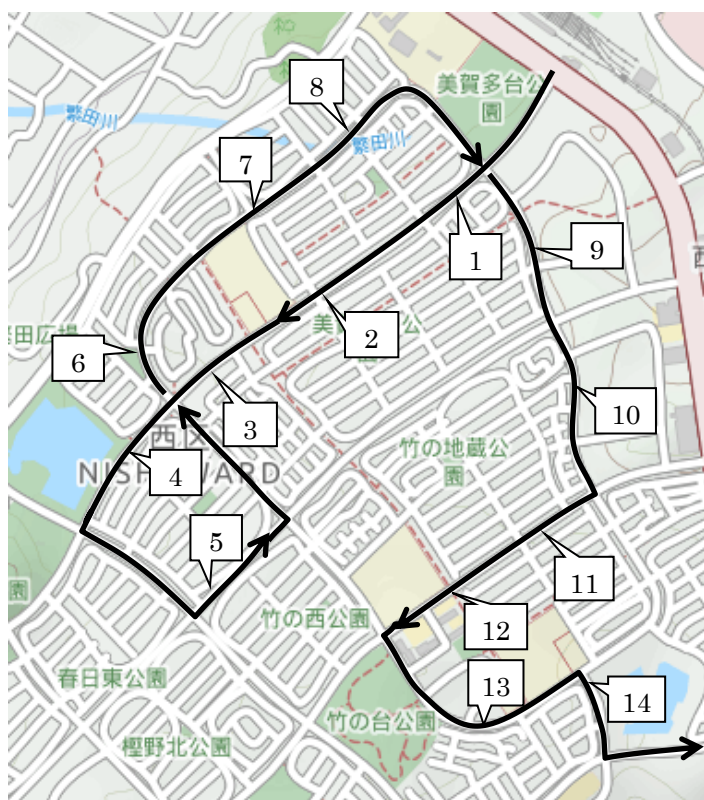

※ 9～18は送りを①～⑩の順番で送ります。

番号	停留所前	集合時刻	送り時間 (出発後)
		15:20	
19	桜ヶ丘橋北	14:52	約 29 分
20	桜ヶ丘団地口バス停向かい	14:52	約 29 分
21	桜ヶ丘中町2丁目バス停向かい	14:53	約 29 分
22	桜ヶ丘西町2丁目バス停向かい	14:54	約 28 分
23	桜ヶ丘西町バス停向かい	14:54	約 28 分
24	桜ヶ丘西町3丁目バス停向かい	14:55	約 27 分
25	桜ヶ丘小学校前バス停向かい	14:55	約 27 分
26	桜ヶ丘東町4丁目バス停向かい	14:56	約 26 分
27	栄市住東バス停付近	14:57	約 25 分
28	秋葉台3丁目バス停付近	14:58	約 24 分
29	秋葉台児童館前付近	14:59	約 24 分
30	木津小学校前バス停付近	14:59	約 23 分
31	ローソン神戸桜ヶ丘店前	送のみ	約 22 分
32	桜ヶ丘中町5丁目バス停付近	15:01	約 20 分

「© OpenStreetMap contributors」

※ 33ホープタウン狩場台前 34狩場台小学校前バス停付近 35狩場台1丁目24-1付近 36狩場台1丁目バス停付近

迎えはAコースのバス、送りはBコースのバスとなりますので、ご注意ください。

迎えA 送りB

番号	停留所前	集合時刻	送り時間 (出発後)
		15:20	
33	ホープタウン狩場台前	15:12	約 29 分
34	狩場台小学校前バス停付近	15:12	約 29 分
35	狩場台1丁目24-1付近	15:13	約 29 分
36	狩場台1丁目バス停付近	15:13	約 28 分

2021年度 夏期講習バスコース (土曜日) Bコース

※ 7/24(土)は15:20着のバスはありません。

番号	停留所前	集合時刻	送り時間
		15:20	(出発後)
1	美賀多台公園バス停付近	14:50	約 5 分
2	美賀多台7丁目バス停付近	14:50	約 5 分
3	美賀多プラザバス停付近	14:51	約 6 分
4	美賀多台5丁目バス停付近	14:52	約 7 分
5	美賀多台4丁目バス停付近	14:53	約 8 分
6	美賀多西公園前	14:55	約 10 分
7	美賀多台8丁目消火栓付近	14:56	約 11 分
8	美賀多台8丁目8付近	14:56	約 11 分
9	エルシー美賀多台前	14:57	約 12 分
10	ラ・フォルテ西神中央西側	14:58	約 13 分
11	竹の台5丁目バス停付近	14:59	約 13 分
12	西神中学校バス停付近	15:00	約 14 分
13	竹の台児童館前	15:01	約 15 分
14	竹谷池 池手前右折付近	15:01	約 15 分

番号	停留所前	集合時刻	送り時間
		15:20	(出発後)
15	かりばプラザバス停付近	15:06	約 37 分
16	狩場台小学校南側	15:07	約 37 分
17	狩場台公園南側	15:08	約 36 分
18	狩場台4丁目12-3付近	15:09	約 32 分
19	糞台4丁目集会所	15:10	約 33 分
20	狩場台3丁目バス停付近	15:11	約 33 分
21	糞台緑地北東角	15:12	約 34 分
22	櫛谷中学校西側	15:13	約 34 分
23	池谷緑地北西角	15:14	約 35 分