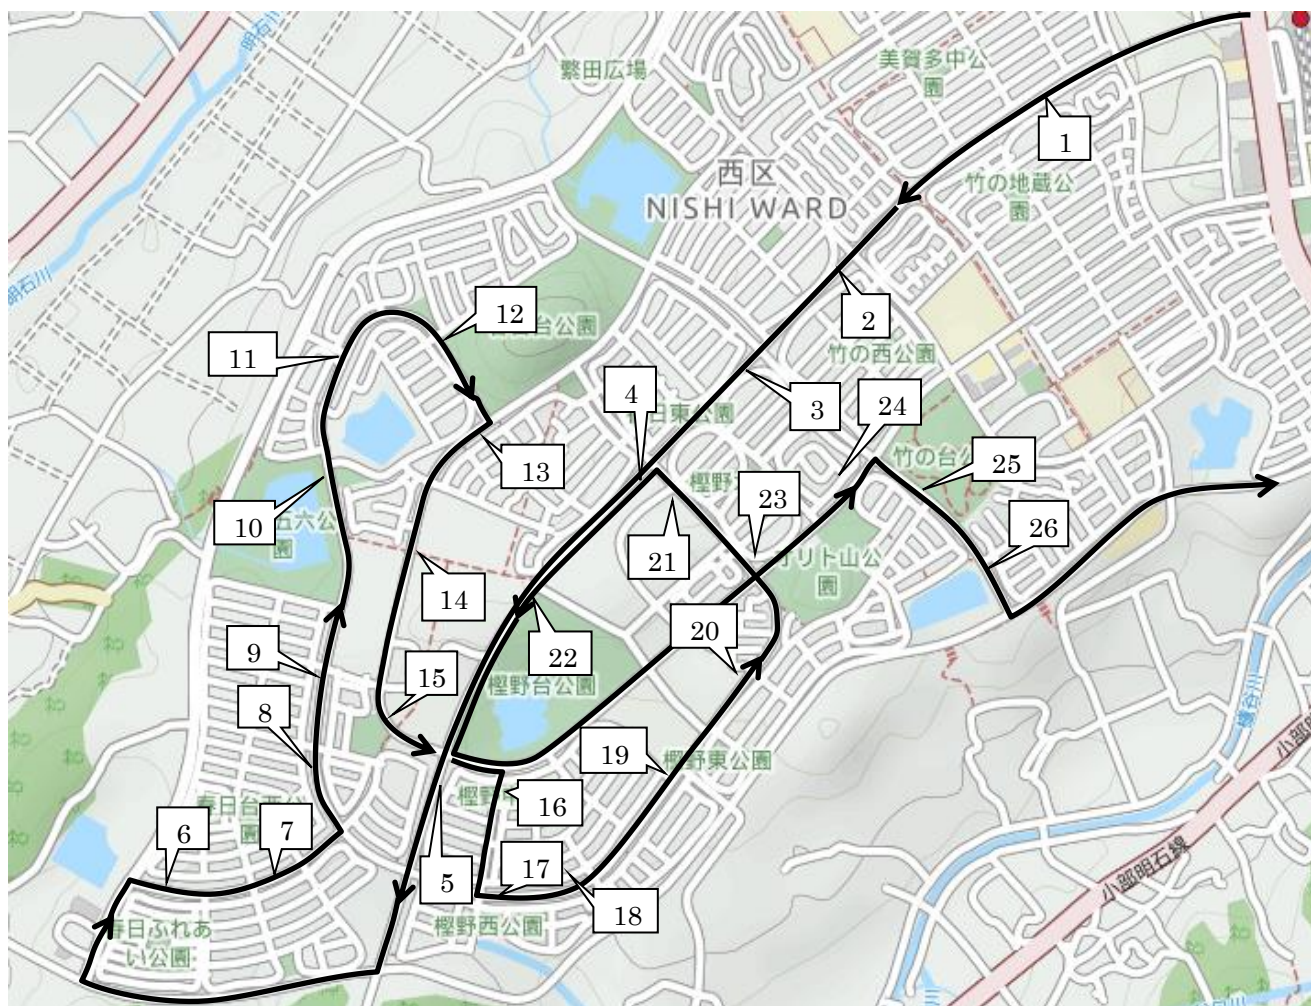

番号	停留所前	集合時刻	送り時間
		15:20	(出発後)
15	かりばプラザバス停付近	15:06	約 37 分
16	狩場台小学校南側	15:07	約 37 分
17	狩場台公園南側	15:08	約 36 分
18	狩場台4丁目12-3付近	15:09	約 32 分
19	糞台4丁目集会所	15:10	約 33 分
20	狩場台3丁目バス停付近	15:11	約 33 分
21	糞台緑地北東角	15:12	約 34 分
22	櫛谷中学校西側	15:13	約 34 分
23	池谷緑地北西角	15:14	約 35 分

「© OpenStreetMap contributors」

※ 33ホープタウン狩場台前 34狩場台小学校前バス停付近 35狩場台1丁目24-1付近 36狩場台1丁目バス停付近には
迎えはAコースのバス、送りはBコースのバスとなりますので、ご注意ください。

迎えA 送りB

番号	停留所前	集合時刻	送り時間
		15:20	(出発後)
33	ホープタウン狩場台前	Aコース	約 29 分
34	狩場台小学校前バス停付近	Aコース	約 29 分
35	狩場台1丁目24-1付近	Aコース	約 29 分
36	狩場台1丁目バス停付近	Aコース	約 28 分

2021年度 夏期講習バスコース（土曜日） Cコース

※ 7/24(土)は15:20着のバスはありません。

「© OpenStreetMap contributors」

番号	停留所前	集合時刻	送り時間 (出発後)
		15:20	
1	美賀多台2丁目バス停付近	14:48	約 5分
2	美賀多台3丁目バス停付近	14:48	約 5分
3	美賀多台4丁目バス停付近	14:49	約 6分
4	春日台2丁目バス停付近	送りのみ	約 7分
5	春日プラザバス停付近	14:51	約 8分
6	西体育館口バス停付近	14:54	約 11分
7	春日台6丁目バス停付近	14:54	約 11分
8	春日台6丁目10付近	14:55	約 12分
9	春日台7丁目10付近	14:55	約 12分
10	五六公園前	14:56	約 13分
11	西神チャペル前	14:57	約 14分
12	春日北公園前	14:58	約 15分
13	春日台公園バス停付近	14:59	約 16分
14	春日台小学校バス停付近	15:00	約 17分
15	かすがプラザ歩道橋下	15:01	約 18分
16	榎野中公園前	15:02	約 19分
17	榎野台3丁目21-1付近	15:03	約 20分
18	榎野台2丁目バス停付近	15:03	約 20分
19	榎野台小学校バス停付近	15:04	約 21分
20	榎野台3丁目バス停付近	15:04	約 21分
21	ネクステージ西神中央前	15:05	迎えのみ
22	春日台3丁目バス停付近	15:06	約 7分
23	榎野台6丁目バス停付近	15:08	約 22分
24	竹の台公園バス停付近	15:09	約 23分
25	竹の台公園西側	15:10	約 24分
26	竹の台3丁目17-8付近	15:10	約 24分