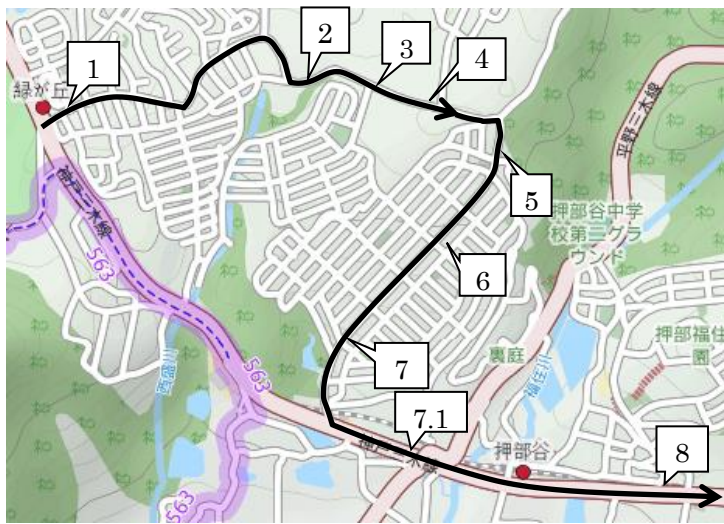

2021年度 夏期講習バスコース (土曜日) Aコース

※ 7/24(土)は15:20着のバスはありません。

番号	停留所前	集合時刻	送り時間 (出発後)
		15:20	
1	緑が丘駅前ロータリー	14:35	約 48 分
2	のじぎく特別支援学校前	14:36	約 48 分
3	サンランド入口	14:37	約 46 分
4	広野高原病院前	14:37	約 46 分
5	富士見が丘5丁目バス停付近	14:37	約 44 分
6	富士見が丘4丁目バス停付近	14:38	約 43 分
7	富士見が丘1丁目バス停付近	14:38	約 42 分
7.1	押部谷駅前バス停付近	14:40	約 41 分
8	押部谷中学校前県道北付近	14:41	約 40 分

※ 9～18は送りを①～⑩の順番で送ります。

番号	停留所前	集合時刻	送り時間 (出発後)
		15:20	
19	桜ヶ丘橋北	14:52	約 29 分
20	桜ヶ丘団地口バス停向かい	14:52	約 29 分
21	桜ヶ丘中町2丁目バス停向かい	14:53	約 29 分
22	桜ヶ丘西町2丁目バス停向かい	14:54	約 28 分
23	桜ヶ丘西町バス停向かい	14:54	約 28 分
24	桜ヶ丘西町3丁目バス停向かい	14:55	約 27 分
25	桜ヶ丘小学校前バス停向かい	14:55	約 27 分
26	桜ヶ丘東町4丁目バス停向かい	14:56	約 26 分
27	栄市住東バス停付近	14:57	約 25 分
28	秋葉台3丁目バス停付近	14:58	約 24 分
29	秋葉台児童館前付近	14:59	約 24 分
30	木津小学校前バス停付近	14:59	約 23 分
31	ローソン神戸桜ヶ丘店前	送のみ	約 22 分
32	桜ヶ丘中町5丁目バス停付近	15:01	約 20 分

「© OpenStreetMap contributors」

※ 33ホープタウン狩場台前 34狩場台小学校前バス停付近 35狩場台1丁目24-1付近 36狩場台1丁目バス停付近

迎えはAコースのバス、送りはBコースのバスとなりますので、ご注意ください。

迎えA 送りB

番号	停留所前	集合時刻	送り時間 (出発後)
		15:20	
33	ホープタウン狩場台前	15:12	約 29 分
34	狩場台小学校前バス停付近	15:12	約 29 分
35	狩場台1丁目24-1付近	15:13	約 29 分
36	狩場台1丁目バス停付近	15:13	約 28 分

「© OpenStreetMap contributors」

※ 33ホープタウン狩場台前 34狩場台小学校前バス停付近 35狩場台1丁目24-1付近 36狩場台1丁目バス停付近には
迎えはAコースのバス、送りはBコースのバスとなりますので、ご注意ください。

迎えA 送りB

番号	停留所前	集合時刻	送り時間
		15:20	(出発後)
33	ホープタウン狩場台前	Aコース	約 29 分
34	狩場台小学校前バス停付近	Aコース	約 29 分
35	狩場台1丁目24-1付近	Aコース	約 29 分
36	狩場台1丁目バス停付近	Aコース	約 28 分