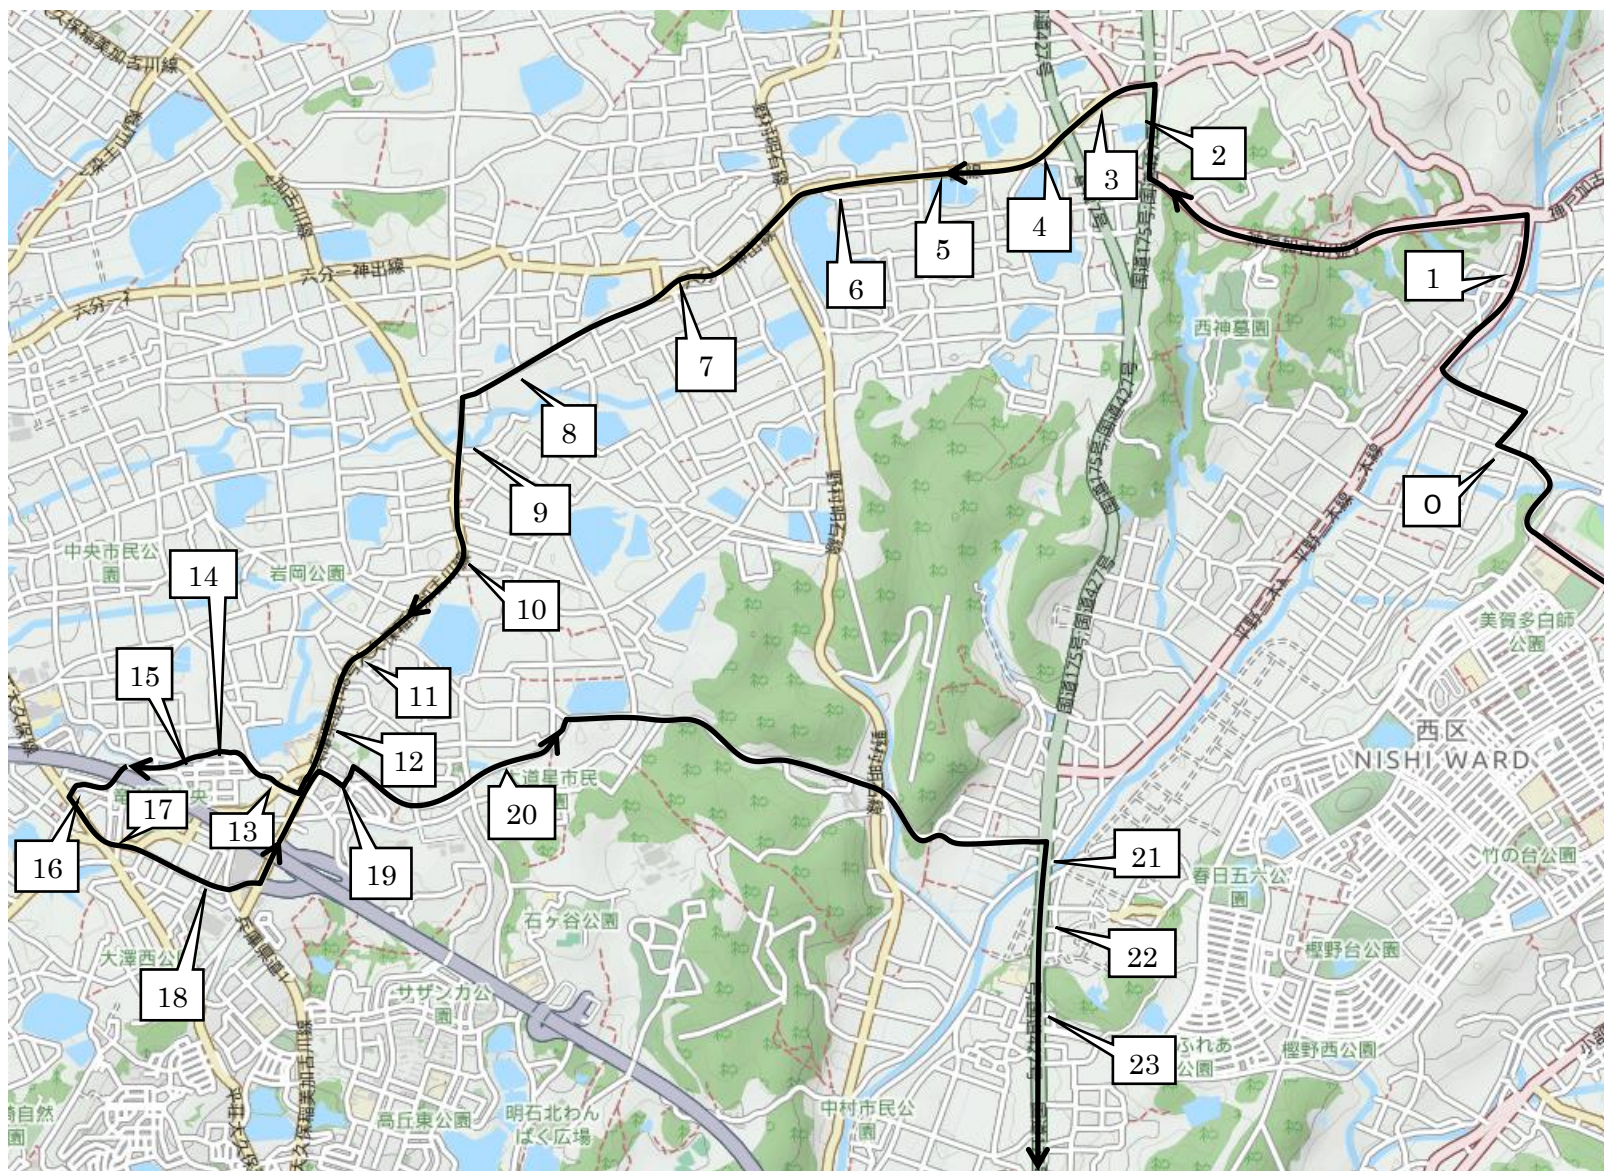

「© OpenStreetMap contributors」

※ 33ホープタウン狩場台前 34狩場台小学校前バス停付近 35狩場台1丁目24-1付近 36狩場台1丁目バス停付近には
迎えはAコースのバス、送りはBコースのバスとなりますので、ご注意ください。

迎えA 送りB

番号	停留所前	集合時刻	送り時間
		15:20	(出発後)
33	ホープタウン狩場台前	Aコース	約 29 分
34	狩場台小学校前バス停付近	Aコース	約 29 分
35	狩場台1丁目24-1付近	Aコース	約 29 分
36	狩場台1丁目バス停付近	Aコース	約 28 分

2021年度 夏期講習バスコース（土曜日） Cコース

※ 7/24(土)は15:20着のバスはありません。

「© OpenStreetMap contributors」

番号	停留所前	集合時刻	送り時間 (出発後)
		15:20	
1	美賀多台2丁目バス停付近	14:48	約 5分
2	美賀多台3丁目バス停付近	14:48	約 5分
3	美賀多台4丁目バス停付近	14:49	約 6分
4	春日台2丁目バス停付近	送りのみ	約 7分
5	春日プラザバス停付近	14:51	約 8分
6	西体育館口バス停付近	14:54	約 11分
7	春日台6丁目バス停付近	14:54	約 11分
8	春日台6丁目10付近	14:55	約 12分
9	春日台7丁目10付近	14:55	約 12分
10	五六公園前	14:56	約 13分
11	西神チャペル前	14:57	約 14分
12	春日北公園前	14:58	約 15分
13	春日台公園バス停付近	14:59	約 16分
14	春日台小学校バス停付近	15:00	約 17分
15	かすがプラザ歩道橋下	15:01	約 18分
16	榎野中公園前	15:02	約 19分
17	榎野台3丁目21-1付近	15:03	約 20分
18	榎野台2丁目バス停付近	15:03	約 20分
19	榎野台小学校バス停付近	15:04	約 21分
20	榎野台3丁目バス停付近	15:04	約 21分
21	ネクステージ西神中央前	15:05	迎えのみ
22	春日台3丁目バス停付近	15:06	約 7分
23	榎野台6丁目バス停付近	15:08	約 22分
24	竹の台公園バス停付近	15:09	約 23分
25	竹の台公園西側	15:10	約 24分
26	竹の台3丁目17-8付近	15:10	約 24分

※ 送りは1～26の順番で送ります。

※ ネクステージ西神中央前は迎えのみのバス停となりますので、ご注意ください。送りは春日台2丁目バス停付近がネクステージ西神中央前に最も近いバス停となっておりますので、そちらをご利用ください。

2021年度 夏期講習バスコース（土曜日） Dコース

※ 7/24(土)は15:20着のバスはありません。

「© OpenStreetMap contributors」

番号	停留所前	集合時刻	
		15:20	送り時間 (出発後)
1	和田東バス停付近	14:23	約 5分
2	田井南口バス停付近	14:33	約 10分
3	田井西口バス停付近	14:34	約 11分
4	自然教育園バス停付近	14:36	約 12分
5	神納バス停付近	14:37	約 13分
6	新々田バス停付近	14:38	約 14分
7	弁財天バス停付近	14:39	約 15分
8	和田が市バス停付近	14:40	約 16分
9	上岩岡バス停付近	14:42	約 18分
10	西場バス停付近	14:43	約 19分
11	岩岡連絡所前バス停付近	14:44	約 20分
12	岩岡中学校前バス停付近	14:45	約 21分
13	タウンハウスさくらい前	14:46	約 22分
14	コーヒー「円」向かい	14:46	約 22分
15	西公園前	14:47	約 23分
16	博多石材店付近	14:49	約 25分
17	ホンダ前	14:50	約 26分
18	松美堂前	14:51	約 27分
19	上新地6交差点付近	14:58	約 32分
20	ため池の東 T字路付近	14:59	約 32分
21	平野橋バス停付近	15:03	約 40分
22	平野小学校前バス停付近	15:04	約 40分
23	ローソン平野町下村店付近	15:05	約 41分