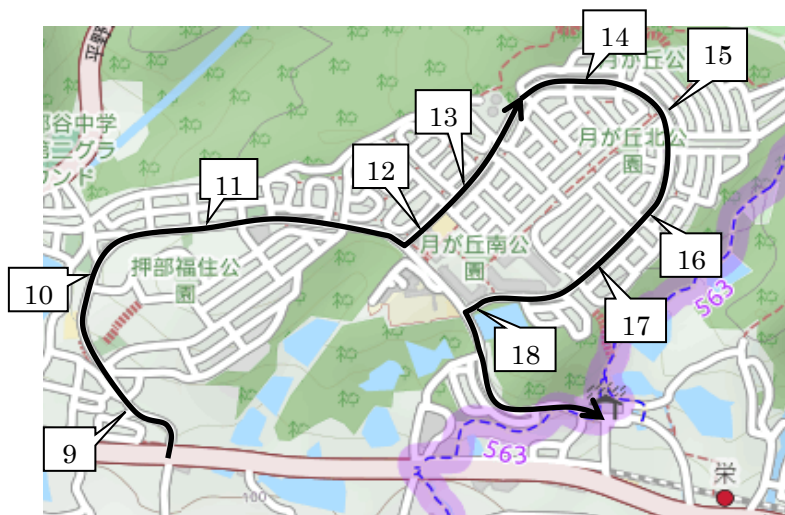

2021年度 夏期講習バスコース (土曜日) Aコース

※ 7/24(土)は15:20着のバスはありません。

番号	停留所前	集合時刻	送り時間 (出発後)
		15:20	
1	緑が丘駅前ロータリー	14:35	約 48 分
2	のじぎく特別支援学校前	14:36	約 48 分
3	サンランド入口	14:37	約 46 分
4	広野高原病院前	14:37	約 46 分
5	富士見が丘5丁目バス停付近	14:37	約 44 分
6	富士見が丘4丁目バス停付近	14:38	約 43 分
7	富士見が丘1丁目バス停付近	14:38	約 42 分
7.1	押部谷駅前バス停付近	14:40	約 41 分
8	押部谷中学校前県道北付近	14:41	約 40 分

番号	停留所前	集合時刻	送り時間 (出発後)
		15:20	
9	押部谷中学校前バス停付近	14:43	約 37 分 ⑩
10	美穂が丘1丁目バス停付近	14:43	約 37 分 ⑨
11	美穂が丘5丁目バス停付近	14:44	約 36 分 ⑧
12	月ヶ丘6丁目バス停付近	14:45	約 32 分 ①
13	月ヶ丘5丁目バス停付近	14:46	約 33 分 ②
14	月ヶ丘3丁目バス停付近	14:46	約 33 分 ③
15	月ヶ丘公園前バス停付近	14:47	約 34 分 ④
16	月ヶ丘4丁目バス停付近	14:47	約 34 分 ⑤
17	月ヶ丘2丁目バス停付近	14:48	約 35 分 ⑥
18	月ヶ丘1丁目バス停付近	14:48	約 35 分 ⑦

※ 9～18は送りを①～⑩の順番で送ります。

番号	停留所前	集合時刻	送り時間 (出発後)
		15:20	
19	桜ヶ丘橋北	14:52	約 29 分
20	桜ヶ丘団地口バス停向かい	14:52	約 29 分
21	桜ヶ丘中町2丁目バス停向かい	14:53	約 29 分
22	桜ヶ丘西町2丁目バス停向かい	14:54	約 28 分
23	桜ヶ丘西町バス停向かい	14:54	約 28 分
24	桜ヶ丘西町3丁目バス停向かい	14:55	約 27 分
25	桜ヶ丘小学校前バス停向かい	14:55	約 27 分
26	桜ヶ丘東町4丁目バス停向かい	14:56	約 26 分
27	栄市住東バス停付近	14:57	約 25 分
28	秋葉台3丁目バス停付近	14:58	約 24 分
29	秋葉台児童館前付近	14:59	約 24 分
30	木津小学校前バス停付近	14:59	約 23 分
31	ローソン神戸桜ヶ丘店前	送のみ	約 22 分
32	桜ヶ丘中町5丁目バス停付近	15:01	約 20 分

「© OpenStreetMap contributors」

※ 33ホープタウン狩場台前 34狩場台小学校前バス停付近 35狩場台1丁目24-1付近 36狩場台1丁目バス停付近

迎えはAコースのバス、送りはBコースのバスとなりますので、ご注意ください。

迎えA 送りB

番号	停留所前	集合時刻	送り時間 (出発後)
		15:20	
33	ホープタウン狩場台前	15:12	約 29 分
34	狩場台小学校前バス停付近	15:12	約 29 分
35	狩場台1丁目24-1付近	15:13	約 29 分
36	狩場台1丁目バス停付近	15:13	約 28 分