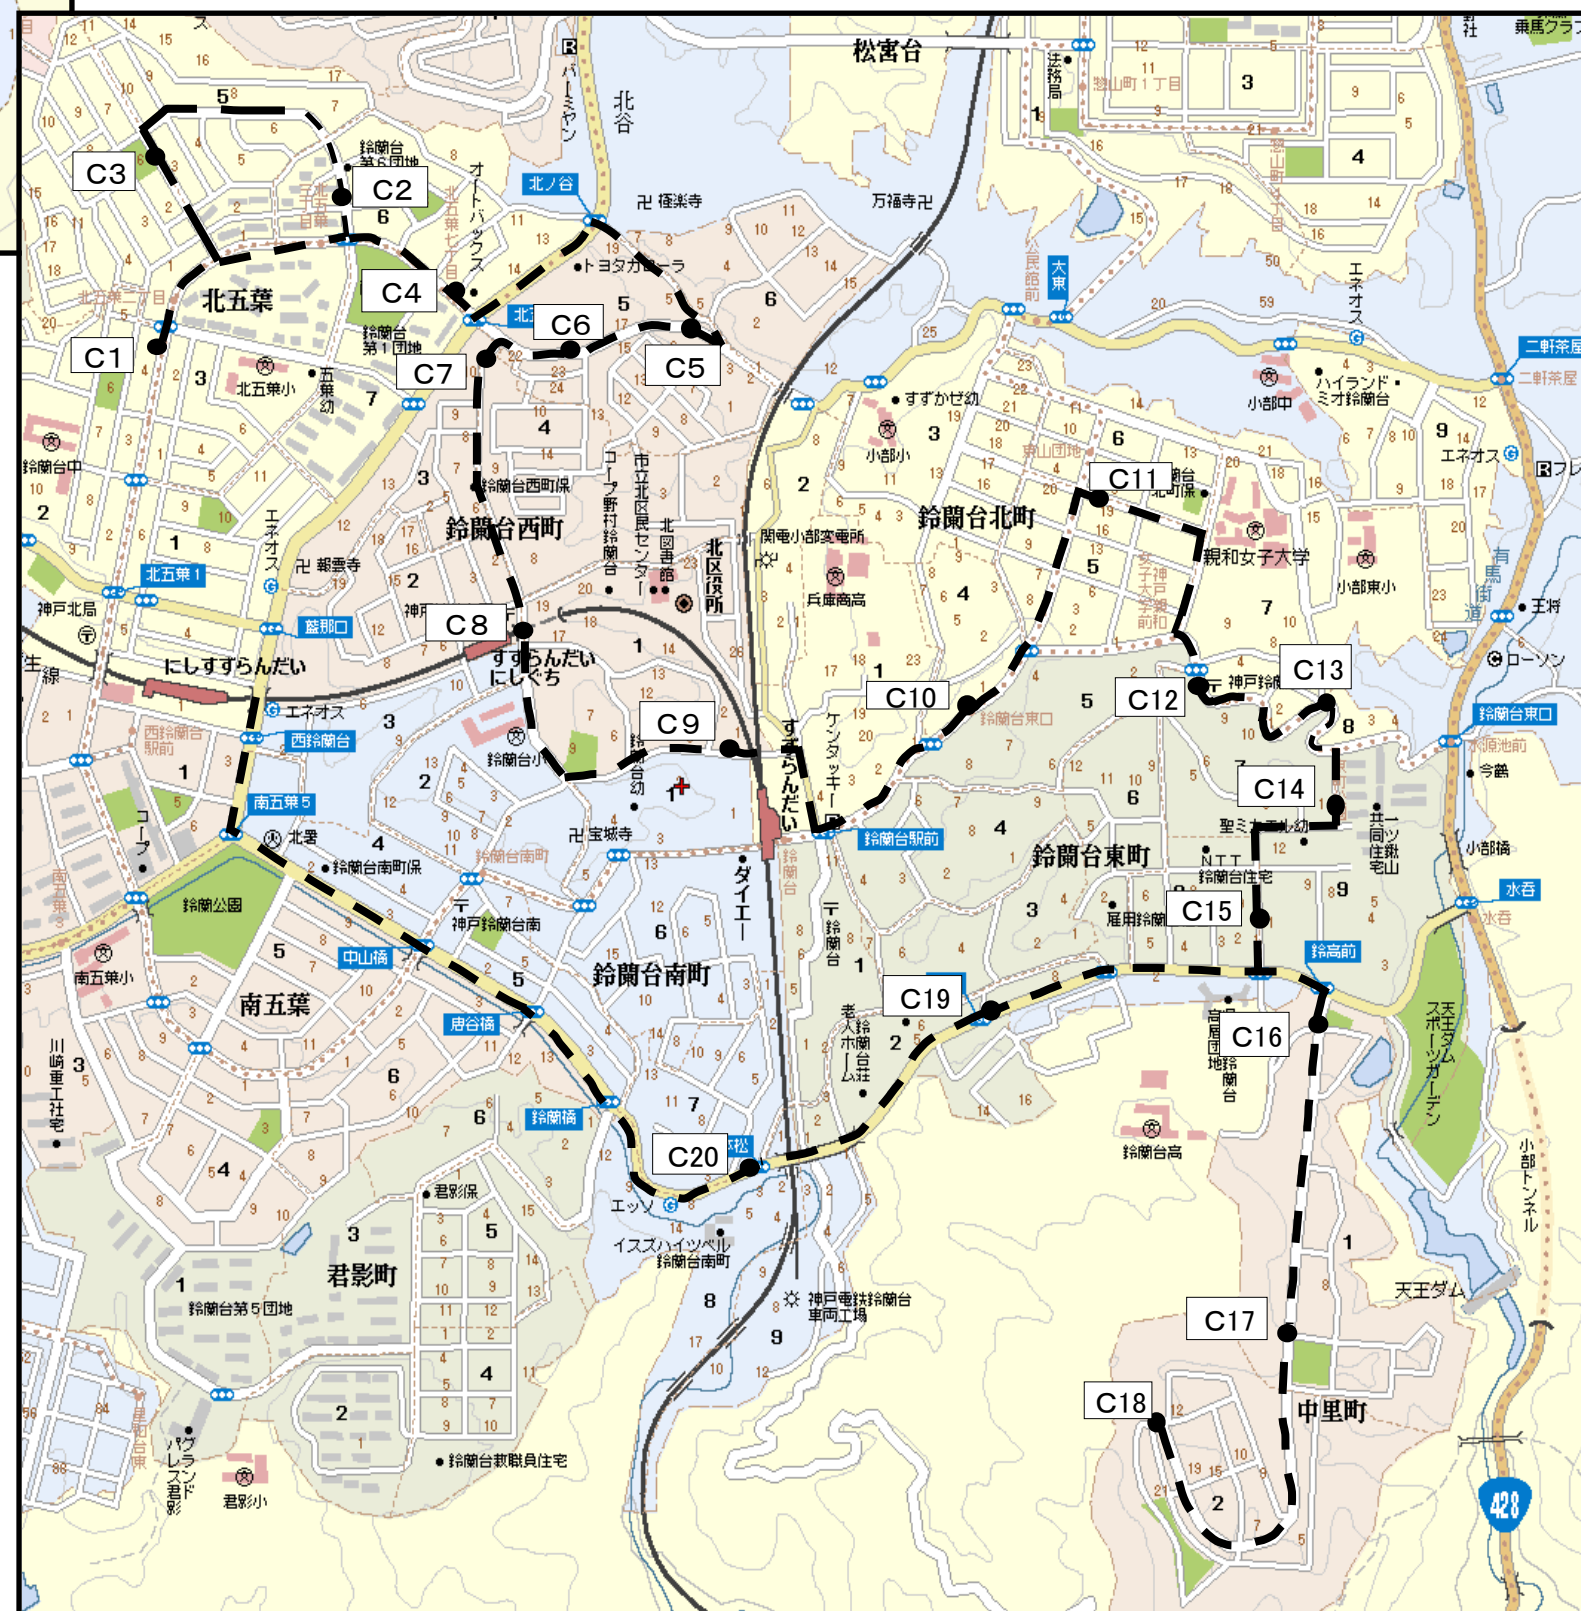

2021年度 若松塾 西鈴校 夏期講習 バス時刻表・運行表 7/19(月)~7/21(水)

Aコース 塾バス停留所		7/19(月)・7/20(火)				7/21(水)					
		迎えバス		送りバス		迎えバス			送りバス		
		開始	開始	終了	終了	開始	開始	開始	終了	終了	終了
		17:20	19:30	19:20	22:10	14:00	17:20	19:30	16:40	19:20	22:10
1	鹿松町2丁目	16:40	18:50	19:42	22:32	13:20	16:40	18:50	17:02	19:42	22:32
2	鹿松町1丁目(大日ストア上)	16:41	18:51	19:44	22:34	13:21	16:41	18:51	17:04	19:44	22:34
3	雲雀丘小学校下	16:42	18:52	19:45	22:35	13:22	16:42	18:52	17:05	19:45	22:35
4	けやき保育園前(バス停)大日丘住宅前)	16:43	18:53	19:46	22:36	13:23	16:43	18:53	17:06	19:46	22:36
5	カワカミ理容店	16:44	18:54	19:47	22:37	13:24	16:44	18:54	17:07	19:47	22:37
6	コープ丸山前	16:45	18:55	19:49	22:39	13:25	16:45	18:55	17:09	19:49	22:39
7	(バス停)丸山	16:46	18:56	19:50	22:40	13:26	16:46	18:56	17:10	19:50	22:40
8	堀切(マルヤマ電気向かい)	16:47	18:57	19:51	22:41	13:27	16:47	18:57	17:11	19:51	22:41
9	高東町(自販機前)	16:49	18:59	19:53	22:43	13:29	16:49	18:59	17:13	19:53	22:43
10	(バス停)藪中(華の湯上)	16:52	19:02	19:41	22:31	13:32	16:52	19:02	17:01	19:41	22:31
11	(バス停)ひよどり台南町2丁目	16:54	19:04	19:39	22:29	13:34	16:54	19:04	16:59	19:39	22:29
12	(バス停)ひよどり台南町3丁目	16:55	19:05	19:38	22:28	13:35	16:55	19:05	16:58	19:38	22:28
13	(バス停)星和台4丁目	17:03	19:13	19:33	22:23	13:43	17:03	19:13	16:53	19:33	22:23
14	星和台5丁目(星和台ゴルフセンター角曲がる)	17:04	19:14	19:32	22:22	13:44	17:04	19:14	16:52	19:32	22:22
15	(バス停)星和台6丁目	17:05	19:15	19:31	22:21	13:45	17:05	19:15	16:51	19:31	22:21
16	星和台小学校前	17:06	19:16	19:30	22:20	13:46	17:06	19:16	16:50	19:30	22:20
17	鳴子公園	17:07	19:17	19:29	22:19	13:47	17:07	19:17	16:49	19:29	22:19
18	元鈴蘭台西高校グラウンド角	17:08	19:18	19:28	22:18	13:48	17:08	19:18	16:48	19:28	22:18

ご不明な点がございましたら、ご遠慮なくお問い合わせください。

若松塾 西鈴校 TEL:078-596-1919

2021夏期講習 若松塾 西鈴校 スクールバス運行ルート ※ 別紙時刻表とあわせてご確認ください。

講習生用

A
B ———

バスご利用時の注意事項

1. バスの通過時刻の3分くらい前にはバス停にいてください。
2. 塾のバスが見えたら、手をあげて運転手さんに合図をお願いします。
3. バス停では、近所の迷惑にならないよう静かに待ってください。

C - - -

交通事情や、授業の終了時刻により、迎え・送りととも5分ぐらい前後する場合があります。あらかじめご了承ください。よろしくお願い致します。