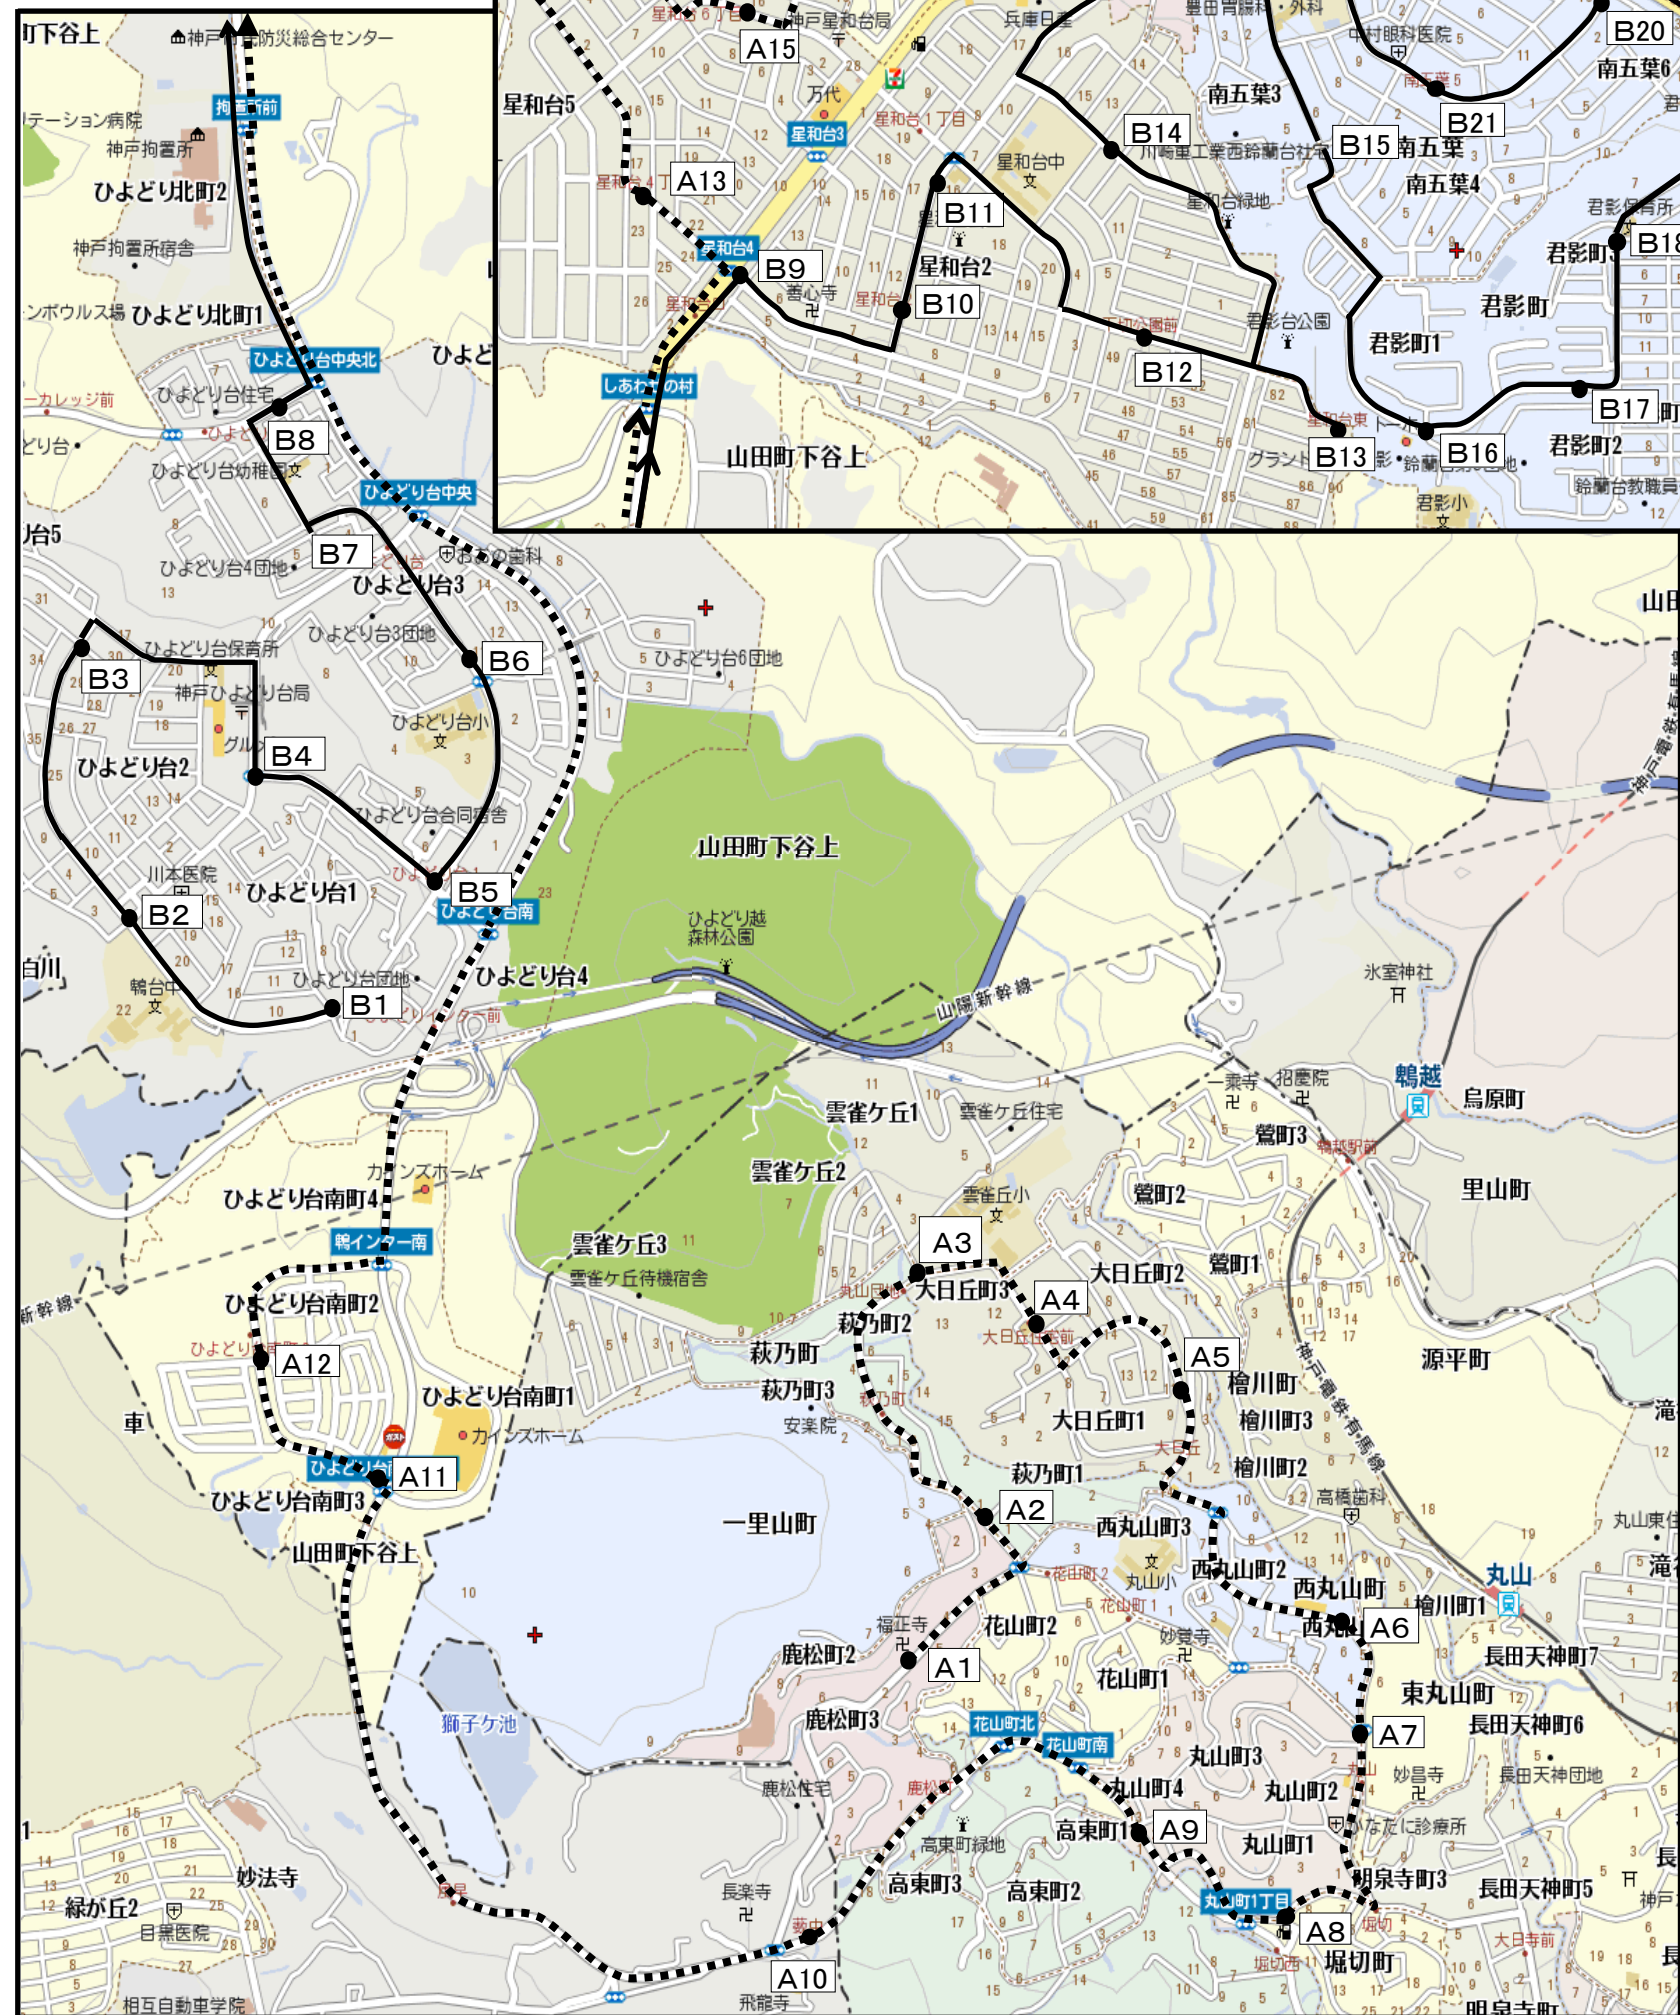

2021年度 若松塾 西鈴校 夏期講習 バス時刻表・運行表 7/19(月)~7/21(水)

Aコース 塾バス停留所		7/19(月)・7/20(火)				7/21(水)					
		迎えバス		送りバス		迎えバス			送りバス		
		開始	開始	終了	終了	開始	開始	開始	終了	終了	終了
		17:20	19:30	19:20	22:10	14:00	17:20	19:30	16:40	19:20	22:10
1	鹿松町2丁目	16:40	18:50	19:42	22:32	13:20	16:40	18:50	17:02	19:42	22:32
2	鹿松町1丁目(大日ストア上)	16:41	18:51	19:44	22:34	13:21	16:41	18:51	17:04	19:44	22:34
3	雲雀丘小学校下	16:42	18:52	19:45	22:35	13:22	16:42	18:52	17:05	19:45	22:35
4	けやき保育園前(バス停)大日丘住宅前)	16:43	18:53	19:46	22:36	13:23	16:43	18:53	17:06	19:46	22:36
5	カワカミ理容店	16:44	18:54	19:47	22:37	13:24	16:44	18:54	17:07	19:47	22:37
6	コープ丸山前	16:45	18:55	19:49	22:39	13:25	16:45	18:55	17:09	19:49	22:39
7	(バス停)丸山	16:46	18:56	19:50	22:40	13:26	16:46	18:56	17:10	19:50	22:40
8	堀切(マルヤマ電気向かい)	16:47	18:57	19:51	22:41	13:27	16:47	18:57	17:11	19:51	22:41
9	高東町(自販機前)	16:49	18:59	19:53	22:43	13:29	16:49	18:59	17:13	19:53	22:43
10	(バス停)藪中(華の湯上)	16:52	19:02	19:41	22:31	13:32	16:52	19:02	17:01	19:41	22:31
11	(バス停)ひよどり台南町2丁目	16:54	19:04	19:39	22:29	13:34	16:54	19:04	16:59	19:39	22:29
12	(バス停)ひよどり台南町3丁目	16:55	19:05	19:38	22:28	13:35	16:55	19:05	16:58	19:38	22:28
13	(バス停)星和台4丁目	17:03	19:13	19:33	22:23	13:43	17:03	19:13	16:53	19:33	22:23
14	星和台5丁目(星和台ゴルフセンター角曲がる)	17:04	19:14	19:32	22:22	13:44	17:04	19:14	16:52	19:32	22:22
15	(バス停)星和台6丁目	17:05	19:15	19:31	22:21	13:45	17:05	19:15	16:51	19:31	22:21
16	星和台小学校前	17:06	19:16	19:30	22:20	13:46	17:06	19:16	16:50	19:30	22:20
17	鳴子公園	17:07	19:17	19:29	22:19	13:47	17:07	19:17	16:49	19:29	22:19
18	元鈴蘭台西高校グラウンド角	17:08	19:18	19:28	22:18	13:48	17:08	19:18	16:48	19:28	22:18

ご不明な点がございましたら、ご遠慮なくお問い合わせください。

若松塾 西鈴校 TEL:078-596-1919

2021夏期講習 若松塾 西鈴校 スクールバス運行ルート ※ 別紙時刻表とあわせてご確認ください。

講習生用

A
B ———

バスご利用時の注意事項

1. バスの通過時刻の3分くらい前にはバス停にいてください。
2. 塾のバスが見えたら、手をあげて運転手さんに合図をお願いします。
3. バス停では、近所の迷惑にならないよう静かに待ってください。

C - - -

交通事情や、授業の終了時刻により、迎え・送りととも5分ぐらい前後する場合があります。あらかじめご了承ください。よろしくお願い致します。