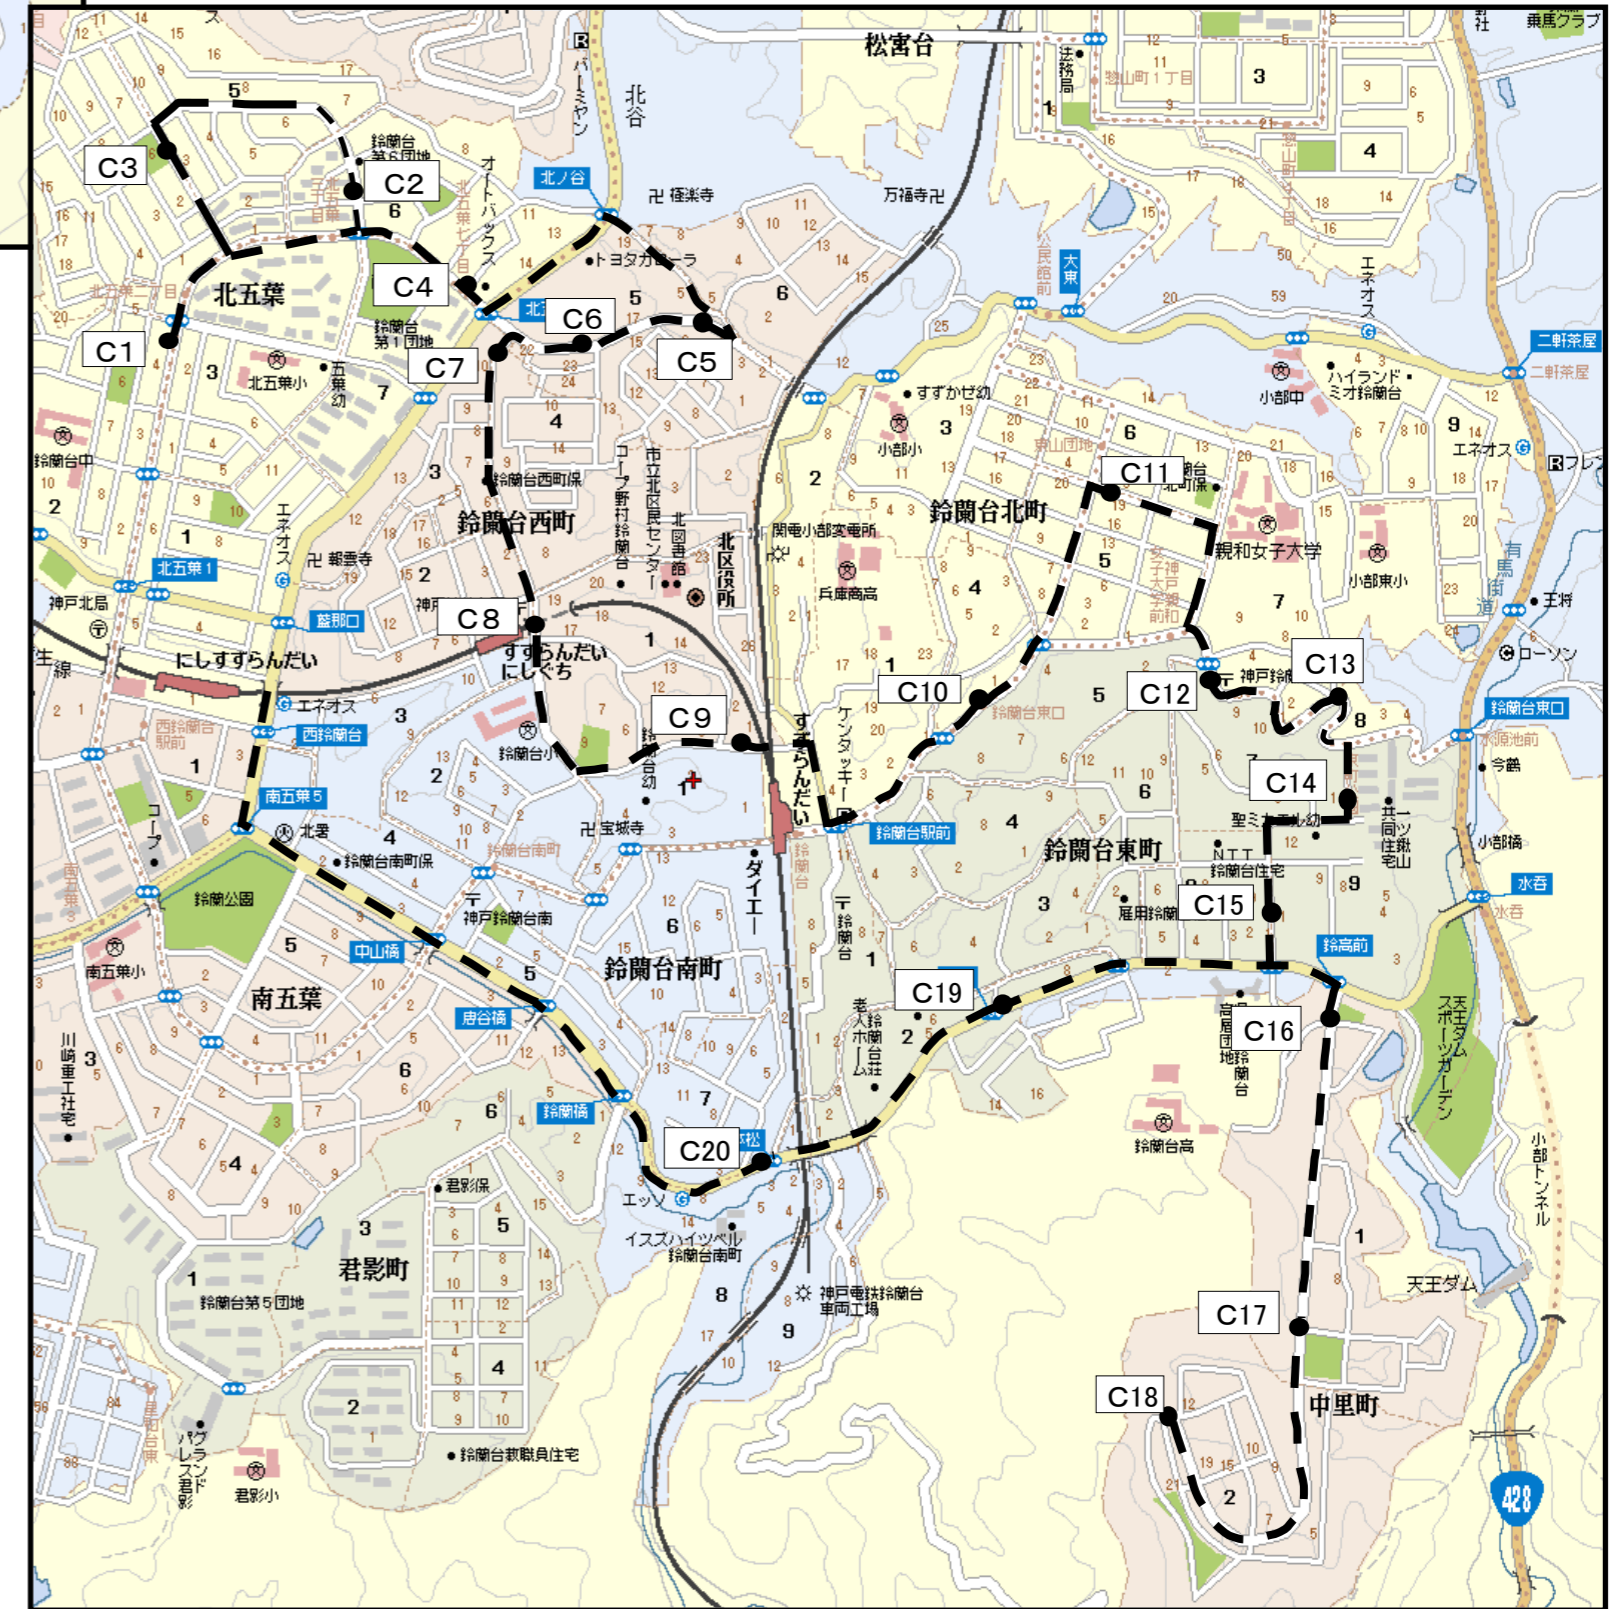

ご不明な点がございましたら、ご遠慮なくお問い合わせください。

若松塾 西鈴校 TEL:078-596-1919

2020年度 若松塾 西鈴校 夏期講習 バス運行表

日程	迎えバス 時刻一覧							送りバス 時刻一覧			
	開始 12:00	開始 14:00	開始 14:40	開始 16:40	開始 16:50	開始 18:00	開始 19:30	終了 14:30	終了 17:20	終了 19:20	終了 22:10
7月22日(木)	○	○					○	○		○	○
7月23日(金)	○		○				○	○		○	○
7月24日(土)	○		○	○			○	○		○	○
7月25日(日)											
7月26日(月)	○		○				○	○		○	○
7月27日(火)	○		○				○	○		○	○
7月28日(水)	○		○				○	○	○	○	○
7月29日(木)	○		○				○	○		○	○
7月30日(金)	○		○				○	○		○	○
7月31日(土)	○		○	○			○	○		○	○
8月1日(日)											
8月2日(月)	○		○				○	○		○	○
8月3日(火)	○		○				○	○		○	○
8月4日(水)	○		○				○	○	○	○	○
8月5日(木)	○		○				○	○		○	○
8月6日(金)	○		○				○	○		○	○
8月7日(土)			○	○			○	○		○	○
8月8日(日)											
8月9日(月)											
8月10日(火)											
8月11日(水)											
8月12日(木)											
8月13日(金)											
8月14日(土)											
8月15日(日)											
8月16日(月)	○		○				○	○		○	○
8月17日(火)	○		○				○	○		○	○
8月18日(水)	○		○				○	○	○	○	○
8月19日(木)	○		○				○	○		○	○
8月20日(金)	○		○				○	○		○	○
8月21日(土)			○	○		○	○	○		○	○
8月22日(日)											
8月23日(月)	○		○				○	○		○	○
8月24日(火)	○		○				○	○		○	○
8月25日(水)					○		○	○	○	○	○
8月26日(木)					○		○	○		○	○
8月27日(金)					○		○	○		○	○
8月28日(土)				○			○	○		○	○
8月29日(日)											

※「○」の時間帯はバスを運行しております。ご不明な点等ございましたら、ご遠慮なくお問い合わせください。

2021夏期講習 若松塾 西鈴校 スクールバス運行ルート ※ 別紙時刻表とあわせてご確認ください。

講習生用

A
B ———

バスご利用時の注意事項

1. バスの通過時刻の3分くらい前にはバス停にいてください。
2. 塾のバスが見えたら、手をあげて運転手さんに合図をお願いします。
3. バス停では、近所の迷惑にならないよう静かに待ってください。

C - - -

交通事情や、授業の終了時刻により、迎え・送りととも5分ぐらい前後する場合があります。あらかじめご了承ください。よろしくお願ひ致します。