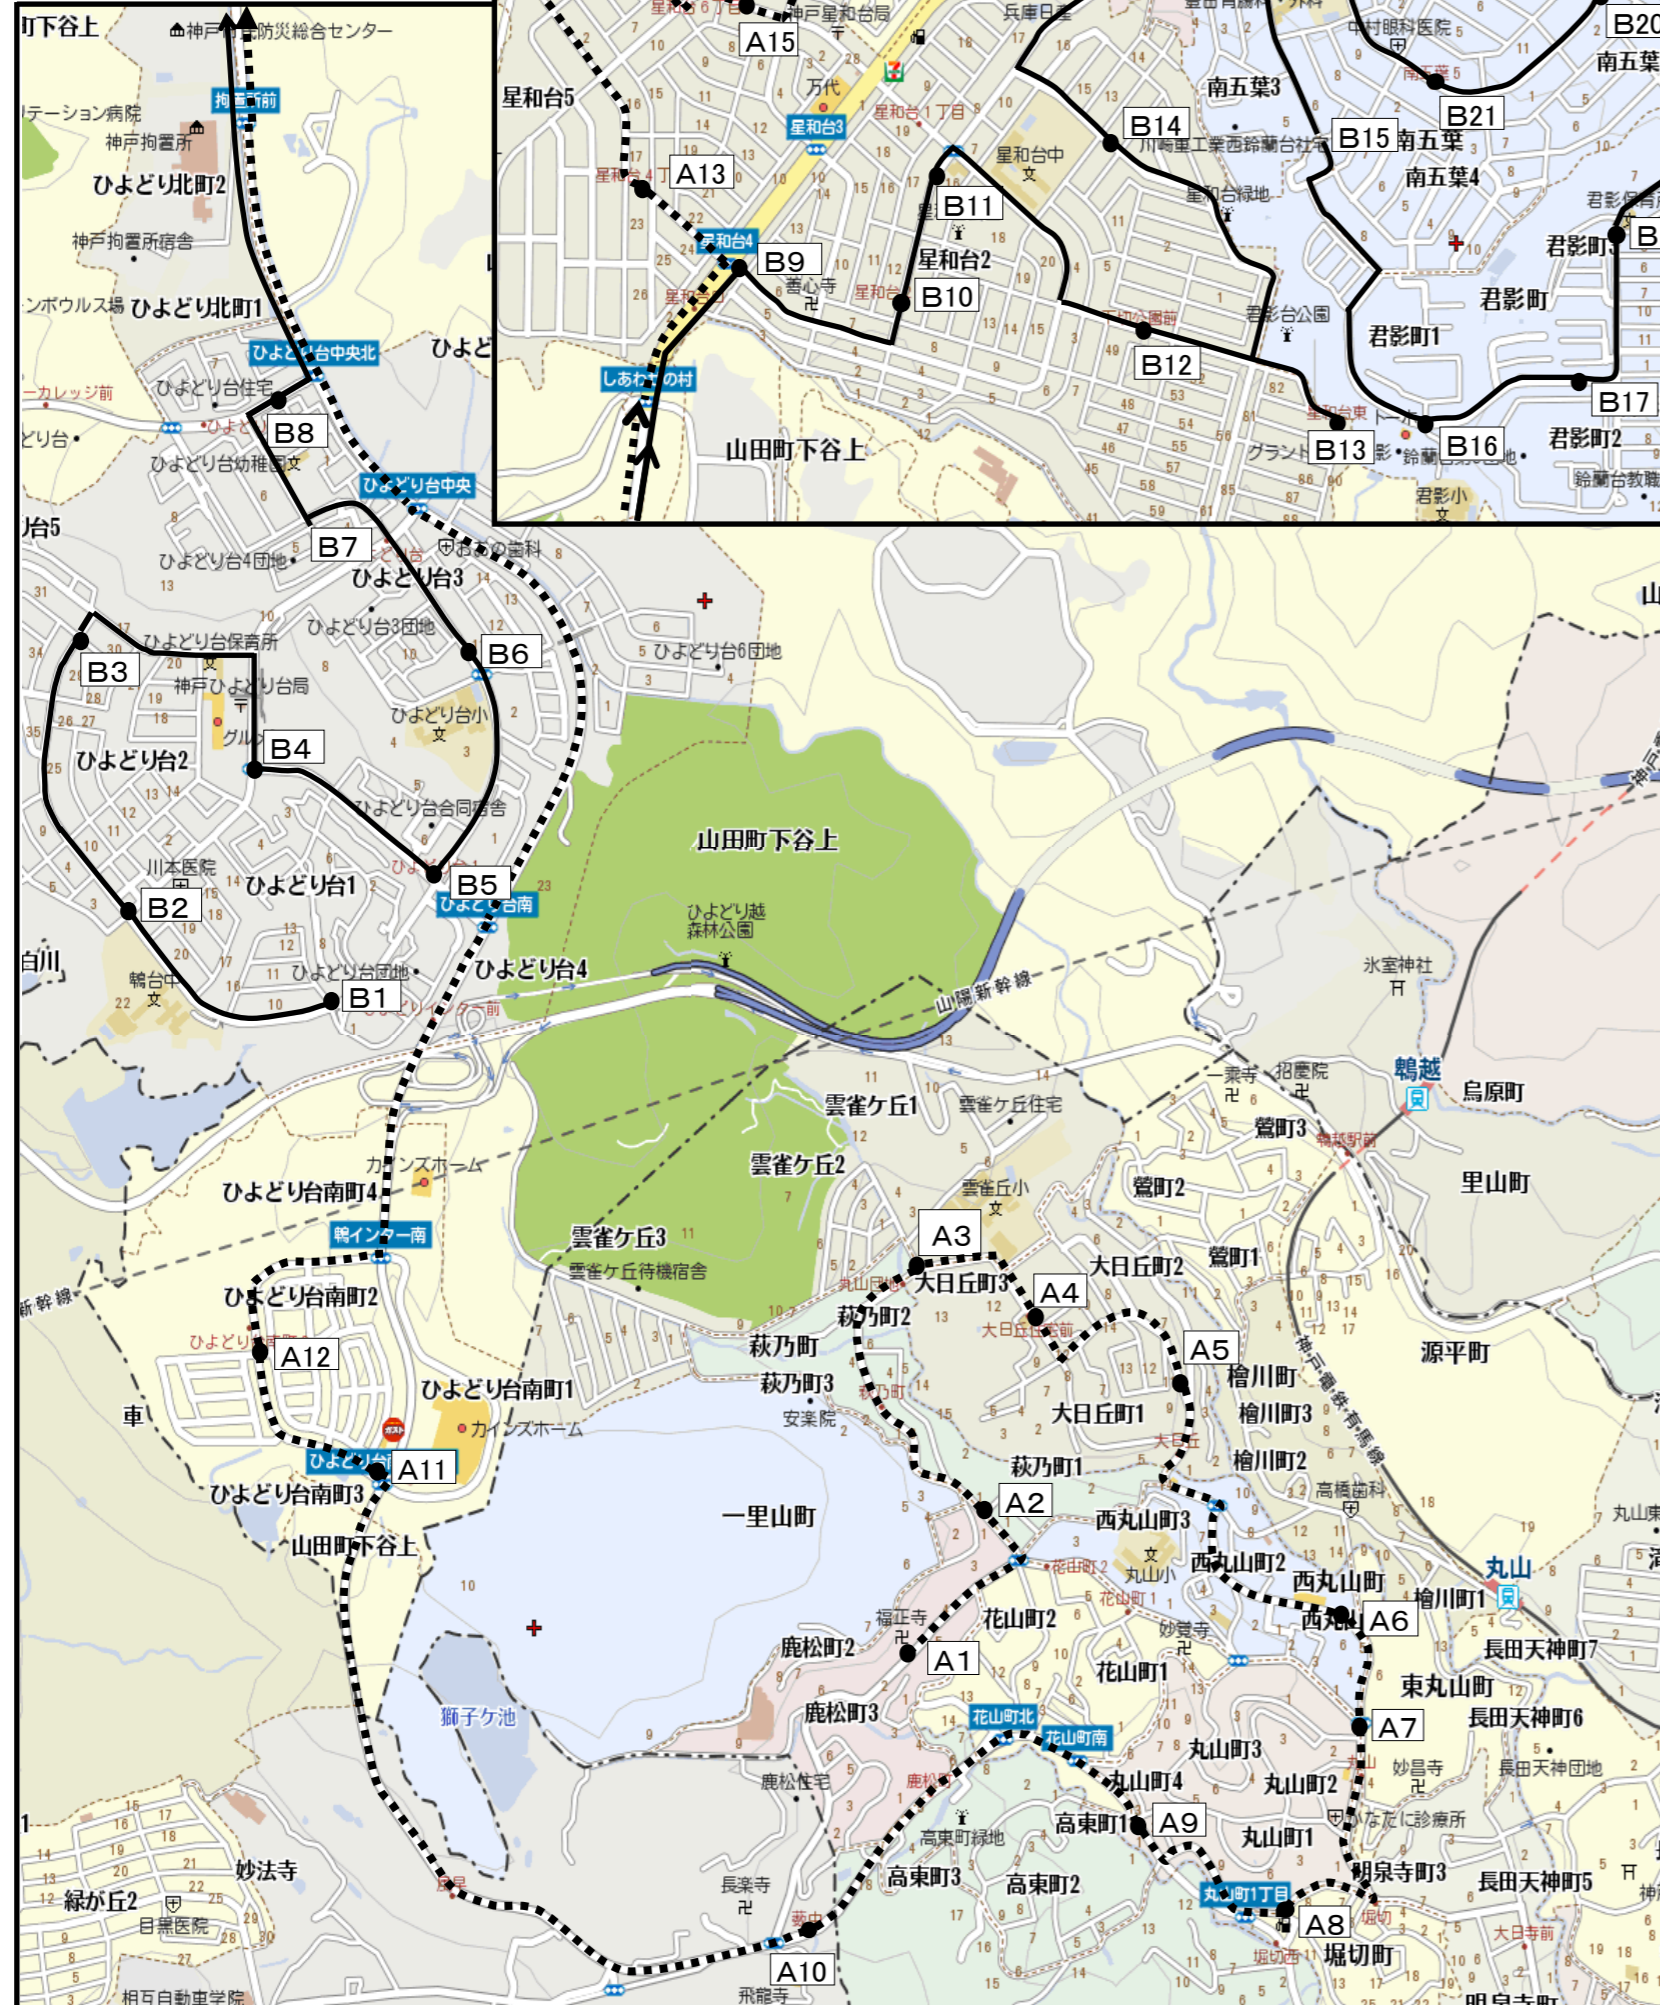

ご不明な点がございましたら、ご遠慮なくお問い合わせください。

若松塾 西鈴校 TEL:078-596-1919

2020年度 若松塾 西鈴校 夏期講習 バス運行表

日程	迎えバス 時刻一覧							送りバス 時刻一覧			
	開始 12:00	開始 14:00	開始 14:40	開始 16:40	開始 16:50	開始 18:00	開始 19:30	終了 14:30	終了 17:20	終了 19:20	終了 22:10
7月22日(木)	○	○					○	○		○	○
7月23日(金)	○		○				○	○		○	○
7月24日(土)	○		○	○			○	○		○	○
7月25日(日)											
7月26日(月)	○		○				○	○		○	○
7月27日(火)	○		○				○	○		○	○
7月28日(水)	○		○				○	○	○	○	○
7月29日(木)	○		○				○	○		○	○
7月30日(金)	○		○				○	○		○	○
7月31日(土)	○		○	○			○	○		○	○
8月1日(日)											
8月2日(月)	○		○				○	○		○	○
8月3日(火)	○		○				○	○		○	○
8月4日(水)	○		○				○	○	○	○	○
8月5日(木)	○		○				○	○		○	○
8月6日(金)	○		○				○	○		○	○
8月7日(土)			○	○			○	○		○	○
8月8日(日)											
8月9日(月)											
8月10日(火)											
8月11日(水)											
8月12日(木)											
8月13日(金)											
8月14日(土)											
8月15日(日)											
8月16日(月)	○		○				○	○		○	○
8月17日(火)	○		○				○	○		○	○
8月18日(水)	○		○				○	○	○	○	○
8月19日(木)	○		○				○	○		○	○
8月20日(金)	○		○				○	○		○	○
8月21日(土)			○	○		○	○	○		○	○
8月22日(日)											
8月23日(月)	○		○				○	○		○	○
8月24日(火)	○		○				○	○		○	○
8月25日(水)					○		○	○	○	○	○
8月26日(木)					○		○	○		○	○
8月27日(金)					○		○	○		○	○
8月28日(土)				○			○	○		○	○
8月29日(日)											

※「○」の時間帯はバスを運行しております。ご不明な点等ございましたら、ご遠慮なくお問い合わせください。

2021夏期講習 若松塾 西鈴校 スクールバス運行ルート ※ 別紙時刻表とあわせてご確認ください。

講習生用

A
B ———

バスご利用時の注意事項

1. バスの通過時刻の3分くらい前にはバス停にいてください。
2. 塾のバスが見えたら、手をあげて運転手さんに合図をお願いします。
3. バス停では、近所の迷惑にならないよう静かに待ってください。