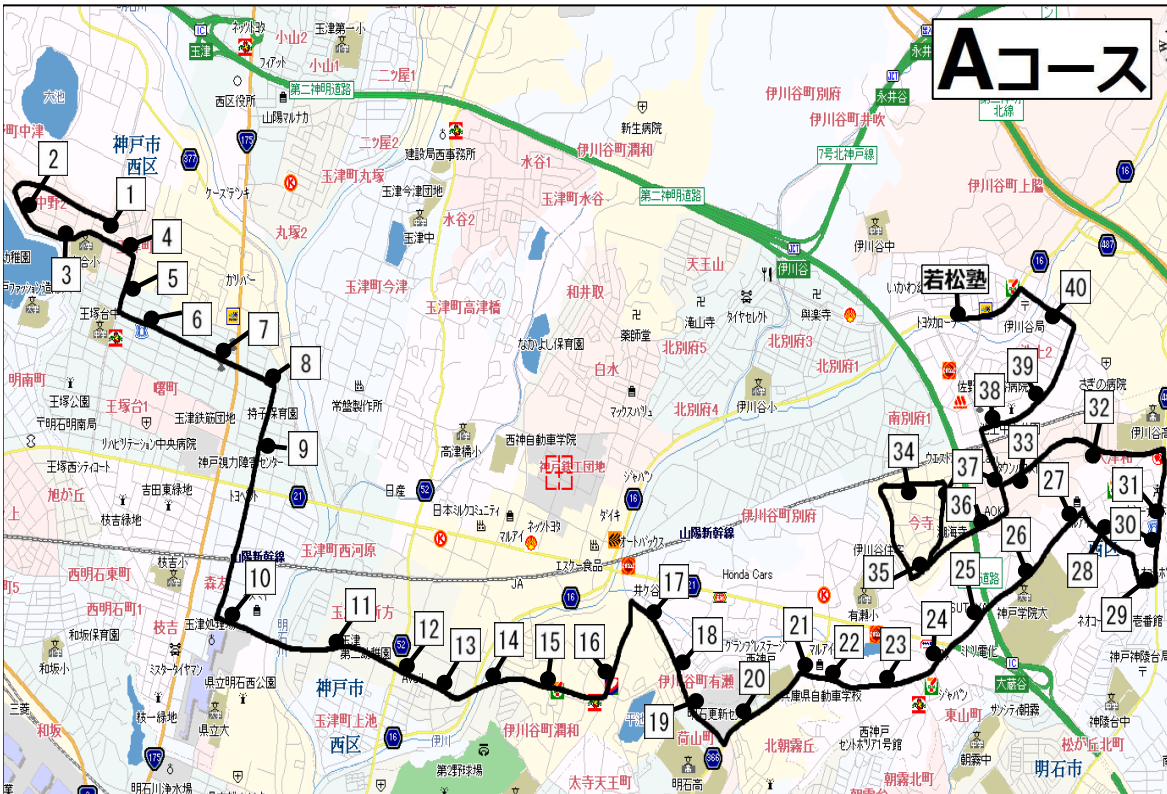

# 若松塾伊川谷校バスコース(夏期講習2021)

お迎えの時刻	中3	中3	小学生	小学生	中学生
<b>Aコース</b>	12:10 開始	14:00 開始	16:50 開始	17:20 開始	19:30 開始
1 丸山公園前バス停	11:17	13:07	15:57	16:27	18:37
2 出合中野公園前バス停	11:18	13:08	15:58	16:28	18:38
3 中野2丁目南バス停	11:18	13:08	15:58	16:28	18:38
4 中野1丁目南バス停	11:19	13:09	15:59	16:29	18:39
5 中野東口バス停	11:20	13:10	16:00	16:30	18:40
6 王塚台5丁目バス停	11:21	13:11	16:01	16:31	18:41
7 王塚台東口バス停	11:22	13:12	16:02	16:32	18:42
8 山口電気さん前	11:23	13:13	16:03	16:33	18:43
9 持子公園前	11:23	13:13	16:03	16:33	18:43
10 讃岐うどん店向かい側	11:26	13:16	16:06	16:36	18:46
11 ペルデ玉津前バス停	11:27	13:17	16:07	16:37	18:47
12 アクティオ前	11:28	13:18	16:08	16:38	18:48
13 玉津東団地前バス停	11:29	13:19	16:09	16:39	18:49
14 東玉津橋バス停	11:30	13:20	16:10	16:40	18:50
15 井出バス停	11:30	13:20	16:10	16:40	18:50
16 めぐみの郷さん前	11:31	13:21	16:11	16:41	18:51
17 赤羽下川公園向かい	11:32	13:22	16:12	16:42	18:52
18 赤羽中央バス停	11:33	13:23	16:13	16:43	18:53
19 アサダリハビリデイサービスさん向かい	11:33	13:23	16:13	16:43	18:53
20 ヤマザキショップさん前	11:34	13:24	16:14	16:44	18:54
21 ヤマト運輸さん向かい	11:35	13:25	16:15	16:45	18:55
22 石塚バス停前	11:36	13:26	16:16	16:46	18:56
23 漆山下バス停	11:37	13:27	16:17	16:47	18:57
24 日向前バス停	11:37	13:27	16:17	16:47	18:57
25 有瀬橋の上	11:42	13:32	16:22	16:52	19:02
26 神戸学院前バス停	11:43	13:33	16:23	16:53	19:03
27 ゴルフキッズさん前	11:44	13:34	16:24	16:54	19:04
28 グランプレステージ 神戸神陵台前	11:45	13:35	16:25	16:55	19:05
29 ネオコーポ向かい (株式会社リクラスさん前)	11:45	13:35	16:25	16:55	19:05
30 伊勢田酒店さん前	11:48	13:38	16:28	16:58	19:08
31 長尾辻バス停 (スペースギャラリー前)	11:50	13:40	16:30	17:00	19:10
32 エスペランス大津和前	11:52	13:42	16:32	17:02	19:12
33 (有)タケダさん向かい	11:53	13:43	16:33	17:03	19:13
34 シャルマンローズ前	11:55	13:45	16:35	17:05	19:15
35 エクセレント今寺向かい	11:56	13:46	16:36	17:06	19:16
36 焼肉Rakuchinさん向かい	11:56	13:46	16:36	17:06	19:16
37 大津和バス停	11:57	13:47	16:37	17:07	19:17
38 池上中央公園バス停	11:58	13:48	16:38	17:08	19:18
39 池上二丁目バス停	11:59	13:49	16:39	17:09	19:19
40 ヘアーサロン103さん前	12:00	13:50	16:40	17:10	19:20

- ※ 各時刻の2分前にはバス停にお待ちください。
- ※ 運転手にはっきり分かるように手を挙げる等、合図をしてください。
- ※ 運行日程表と時刻をよく確認してご乗車ください。
- ※ 9/2(木)以降は通常通り17:20開始・19:30開始の2本を運行します。