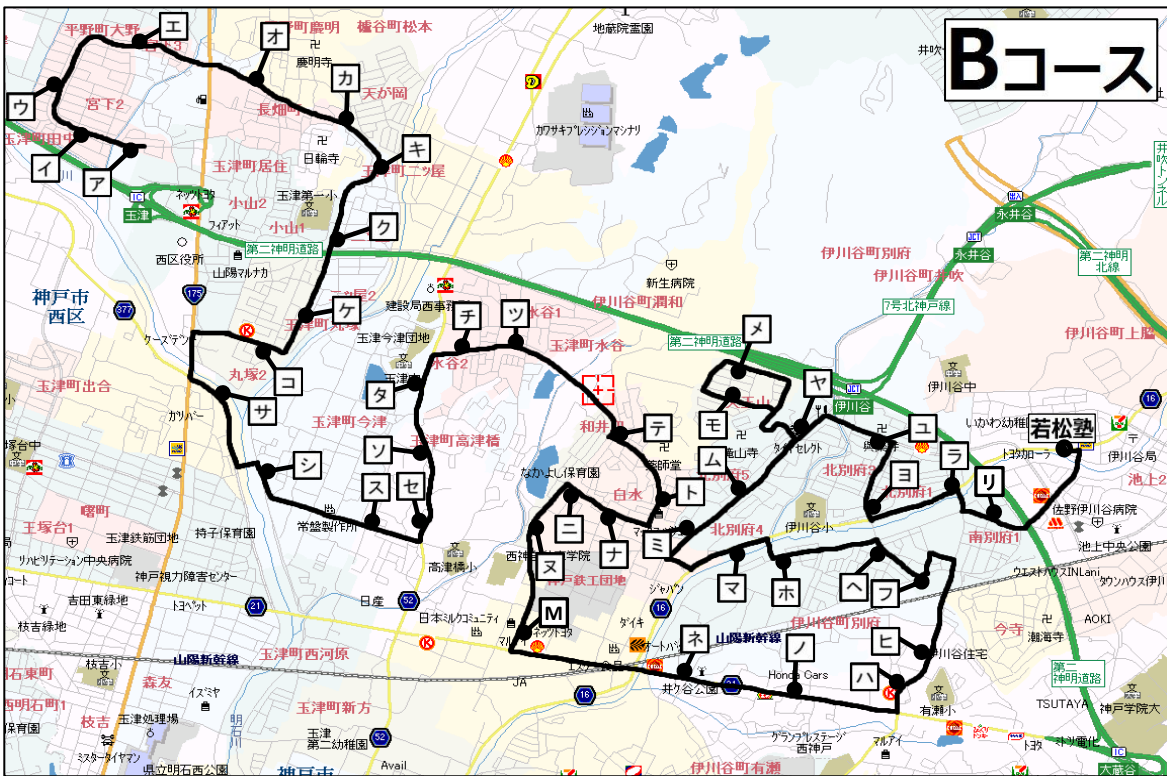

# 若松塾伊川谷校バスコース(夏期講習2021)

お迎えの時刻	中3	中3	小学生	小学生	中学生
<b>Aコース</b>	12:10 開始	14:00 開始	16:50 開始	17:20 開始	19:30 開始
1 丸山公園前バス停	11:17	13:07	15:57	16:27	18:37
2 出合中野公園前バス停	11:18	13:08	15:58	16:28	18:38
3 中野2丁目南バス停	11:18	13:08	15:58	16:28	18:38
4 中野1丁目南バス停	11:19	13:09	15:59	16:29	18:39
5 中野東口バス停	11:20	13:10	16:00	16:30	18:40
6 王塚台5丁目バス停	11:21	13:11	16:01	16:31	18:41
7 王塚台東口バス停	11:22	13:12	16:02	16:32	18:42
8 山口電気さん前	11:23	13:13	16:03	16:33	18:43
9 持子公園前	11:23	13:13	16:03	16:33	18:43
10 讃岐うどん店向かい側	11:26	13:16	16:06	16:36	18:46
11 ペルデ玉津前バス停	11:27	13:17	16:07	16:37	18:47
12 アクティオ前	11:28	13:18	16:08	16:38	18:48
13 玉津東団地前バス停	11:29	13:19	16:09	16:39	18:49
14 東玉津橋バス停	11:30	13:20	16:10	16:40	18:50
15 井出バス停	11:30	13:20	16:10	16:40	18:50
16 めぐみの郷さん前	11:31	13:21	16:11	16:41	18:51
17 赤羽下川公園向かい	11:32	13:22	16:12	16:42	18:52
18 赤羽中央バス停	11:33	13:23	16:13	16:43	18:53
19 アサダリハビリデイサービスさん向かい	11:33	13:23	16:13	16:43	18:53
20 ヤマザキショップさん前	11:34	13:24	16:14	16:44	18:54
21 ヤマト運輸さん向かい	11:35	13:25	16:15	16:45	18:55
22 石塚バス停前	11:36	13:26	16:16	16:46	18:56
23 漆山下バス停	11:37	13:27	16:17	16:47	18:57
24 日向前バス停	11:37	13:27	16:17	16:47	18:57
25 有瀬橋の上	11:42	13:32	16:22	16:52	19:02
26 神戸学院前バス停	11:43	13:33	16:23	16:53	19:03
27 ゴルフキッズさん前	11:44	13:34	16:24	16:54	19:04
28 グランプレステージ 神戸神陵台前	11:45	13:35	16:25	16:55	19:05
29 ネオコーポ向かい (株式会社リクラスさん前)	11:45	13:35	16:25	16:55	19:05
30 伊勢田酒店さん前	11:48	13:38	16:28	16:58	19:08
31 長尾辻バス停 (スペースギャラリー前)	11:50	13:40	16:30	17:00	19:10
32 エスペランス大津和前	11:52	13:42	16:32	17:02	19:12
33 (有)タケダさん向かい	11:53	13:43	16:33	17:03	19:13
34 シャルマンローズ前	11:55	13:45	16:35	17:05	19:15
35 エクセレント今寺向かい	11:56	13:46	16:36	17:06	19:16
36 焼肉Rakuchinさん向かい	11:56	13:46	16:36	17:06	19:16
37 大津和バス停	11:57	13:47	16:37	17:07	19:17
38 池上中央公園バス停	11:58	13:48	16:38	17:08	19:18
39 池上二丁目バス停	11:59	13:49	16:39	17:09	19:19
40 ヘアーサロン103さん前	12:00	13:50	16:40	17:10	19:20

- ※ 各時刻の2分前にはバス停にお待ちください。
- ※ 運転手にはっきり分かるように手を挙げる等、合図をしてください。
- ※ 運行日程表と時刻をよく確認してご乗車ください。
- ※ 9/2(木)以降は通常通り17:20開始・19:30開始の2本を運行します。