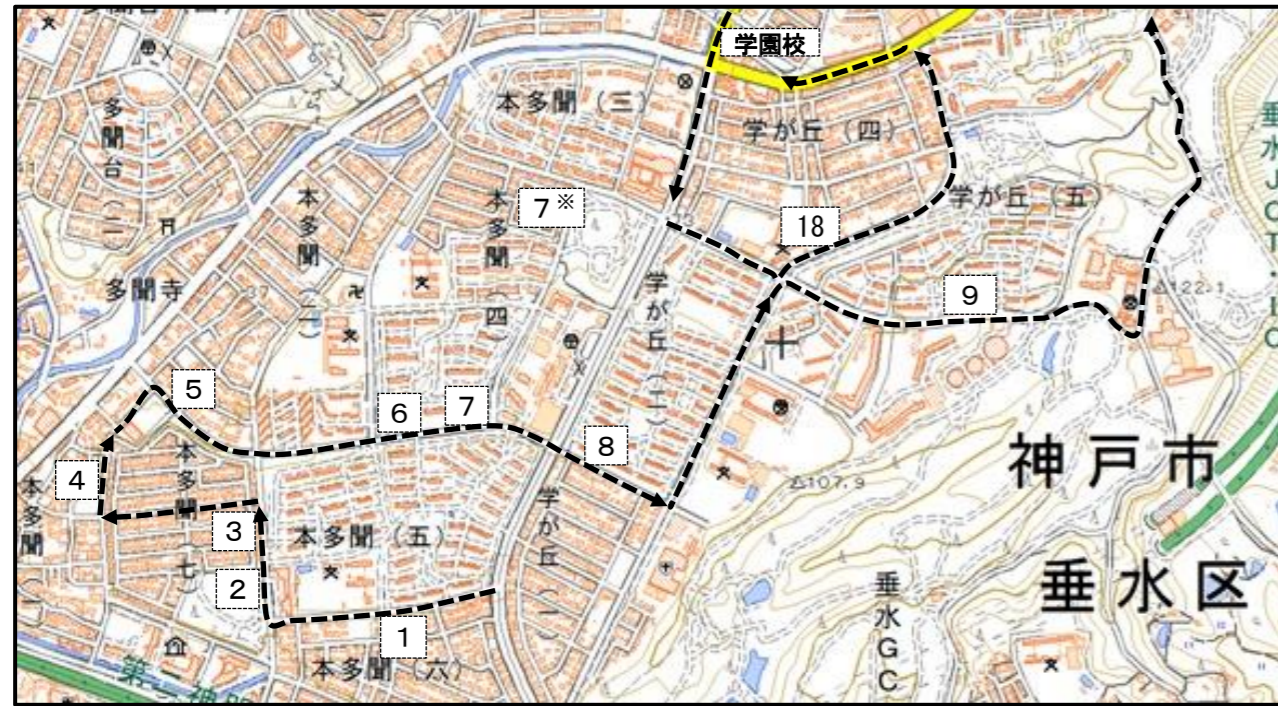

若松塾学園校 夏期講習送迎バス時刻表 Aコース

2021 夏期講習

【本多聞・学が丘方面】

	バス停	12:10 開始	14:50 開始	16:50 開始	17:20 開始	17:40 開始	19:30 開始	14:40 終了	17:30 終了	19:20 終了	22:10 終了
1	火の蔵西公園前	11:29	14:09	16:09	16:39	16:59	18:45	14:50	17:40	19:30	22:15
2	本多聞南公園前	11:29	14:09	16:09	16:39	16:59	18:45	14:50	17:40	19:30	22:15
3	西元歯科医院前	11:30	14:10	16:10	16:40	17:00	18:46	14:51	17:41	19:31	22:16
4	寺の町公園前	11:31	14:11	16:11	16:41	17:01	18:47	14:52	17:42	19:32	22:17
5	本多聞7丁目バス停	11:32	14:12	16:12	16:42	17:02	18:48	14:53	17:43	19:33	22:18
6	本多聞5丁目バス停	11:33	14:13	16:13	16:43	17:03	18:49	14:54	17:44	19:34	22:19
7	本多聞4丁目角	11:33	14:13	16:13	16:43	17:03	18:49	14:54	17:44	19:34	22:19
7*	本多聞公園前							14:55	17:45	19:35	22:20
8	藤原医院前	11:35	14:15	16:15	16:45	17:05	18:51	14:57	17:47	19:37	22:22
9	ドルミハイツ前	11:37	14:17	16:17	16:47	17:07	18:53	14:59	17:49	19:39	22:24

※ 16:50 開始は7/21、8/25・26・27のみ運行

※ 17:40 開始は7/24・31、8/7・21・28のみ運行

※ 17:20 開始は7/19・7/20のみ運行

※ 17:30 終了は7/24・31、8/7・21・28のみ運行

【小東山・舞多聞方面】

	バス停	12:10 開始	14:50 開始	16:50 開始	17:20 開始	17:40 開始	19:30 開始	14:40 終了	17:30 終了	19:20 終了	22:10 終了
10*	フェルティプラザ垂水丘の街							15:04	17:54	19:44	22:30
10	東多聞バス停[グルメシティ前]	11:39	14:19	16:19	16:49	17:09	18:55	15:05	17:55	19:45	22:31
11	PALMARA垂水ヒルズ前	11:40	14:20	16:20	16:50	17:10	18:56	15:06	17:56	19:46	22:32
12	小東山西バス停	11:50	14:30	16:30	17:00	17:20	19:06	15:18	18:08	19:58	22:40
13	小東台バス停	11:50	14:30	16:30	17:00	17:20	19:06	15:18	18:08	19:58	22:40
14	舞多聞西7丁目バス停	11:53	14:33	16:33	17:03	17:23	19:09	15:21	18:11	20:01	22:42
15	舞多聞西5丁目バス停	11:54	14:34	16:34	17:04	17:24	19:10	15:22	18:12	20:02	22:43
16	学園南公園前バス停	11:55	14:35	16:35	17:05	17:25	19:11	15:23	18:13	20:03	22:43
17	舞多聞東2丁目バス停	11:56	14:36	16:36	17:06	17:26	19:12	15:24	18:14	20:04	22:44
18	多聞東小学校前バス停	12:00	14:40	16:40	17:10	17:30	19:16	15:00	17:50	19:40	22:26