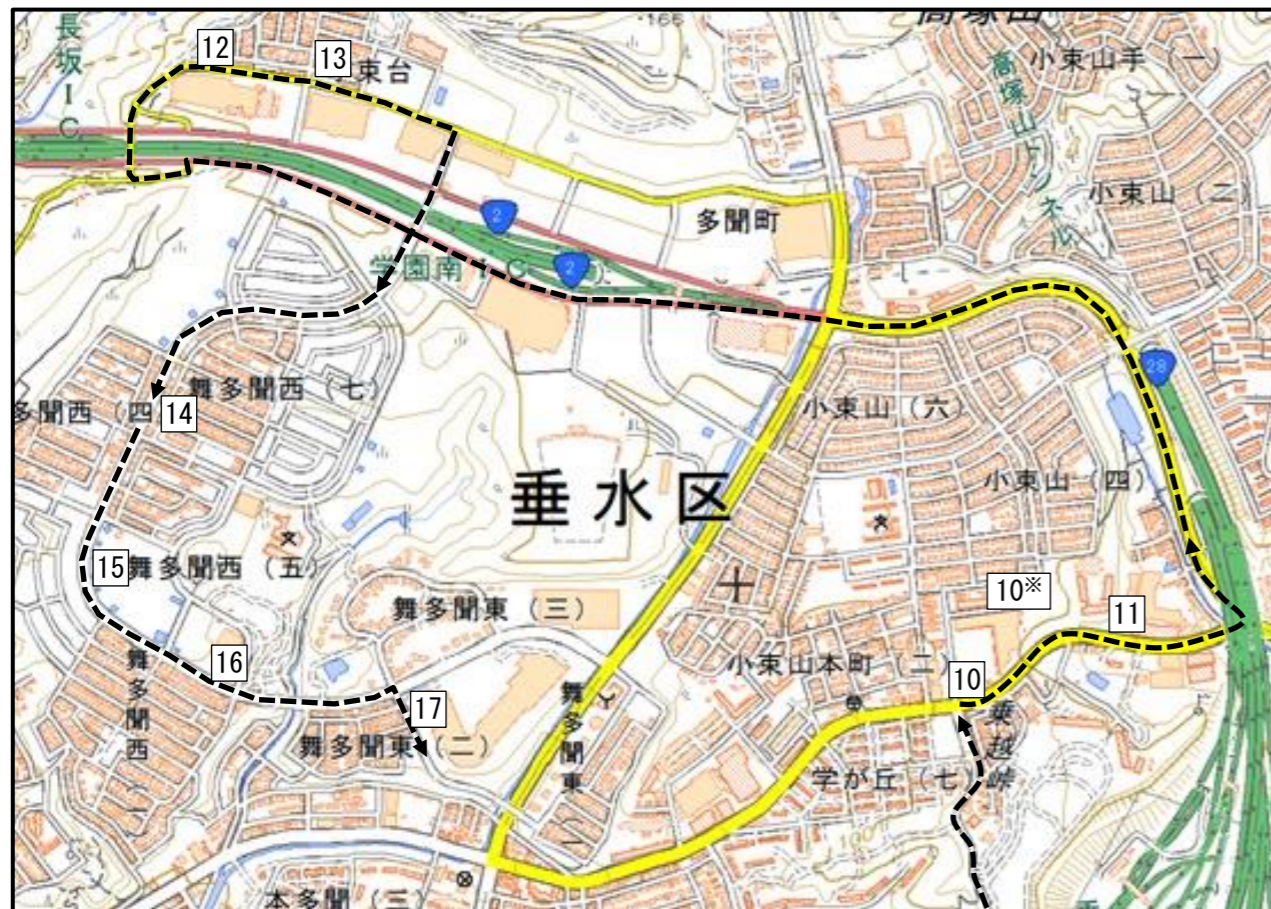

若松塾学園校 夏期講習送迎バス時刻表 Aコース

2021 夏期講習

【本多聞・学が丘方面】

	バス停	12:10 開始	14:50 開始	16:50 開始	17:20 開始	17:40 開始	19:30 開始	14:40 終了	17:30 終了	19:20 終了	22:10 終了
1	火の蔵西公園前	11:29	14:09	16:09	16:39	16:59	18:45	14:50	17:40	19:30	22:15
2	本多聞南公園前	11:29	14:09	16:09	16:39	16:59	18:45	14:50	17:40	19:30	22:15
3	西元歯科医院前	11:30	14:10	16:10	16:40	17:00	18:46	14:51	17:41	19:31	22:16
4	寺の町公園前	11:31	14:11	16:11	16:41	17:01	18:47	14:52	17:42	19:32	22:17
5	本多聞7丁目バス停	11:32	14:12	16:12	16:42	17:02	18:48	14:53	17:43	19:33	22:18
6	本多聞5丁目バス停	11:33	14:13	16:13	16:43	17:03	18:49	14:54	17:44	19:34	22:19
7	本多聞4丁目角	11:33	14:13	16:13	16:43	17:03	18:49	14:54	17:44	19:34	22:19
7*	本多聞公園前							14:55	17:45	19:35	22:20
8	藤原医院前	11:35	14:15	16:15	16:45	17:05	18:51	14:57	17:47	19:37	22:22
9	ドルミハイツ前	11:37	14:17	16:17	16:47	17:07	18:53	14:59	17:49	19:39	22:24

※ 16:50 開始は7/21、8/25・26・27のみ運行

※ 17:40 開始は7/24・31、8/7・21・28のみ運行

※ 17:20 開始は7/19・7/20のみ運行

※ 17:30 終了は7/24・31、8/7・21・28のみ運行

【小東山・舞多聞方面】

	バス停	12:10 開始	14:50 開始	16:50 開始	17:20 開始	17:40 開始	19:30 開始	14:40 終了	17:30 終了	19:20 終了	22:10 終了
10*	フェルティプラザ垂水丘の街							15:04	17:54	19:44	22:30
10	東多聞バス停[グルメシティ前]	11:39	14:19	16:19	16:49	17:09	18:55	15:05	17:55	19:45	22:31
11	PALMARA垂水ヒルズ前	11:40	14:20	16:20	16:50	17:10	18:56	15:06	17:56	19:46	22:32
12	小東山西バス停	11:50	14:30	16:30	17:00	17:20	19:06	15:18	18:08	19:58	22:40
13	小東台バス停	11:50	14:30	16:30	17:00	17:20	19:06	15:18	18:08	19:58	22:40
14	舞多聞西7丁目バス停	11:53	14:33	16:33	17:03	17:23	19:09	15:21	18:11	20:01	22:42
15	舞多聞西5丁目バス停	11:54	14:34	16:34	17:04	17:24	19:10	15:22	18:12	20:02	22:43
16	学園南公園前バス停	11:55	14:35	16:35	17:05	17:25	19:11	15:23	18:13	20:03	22:43
17	舞多聞東2丁目バス停	11:56	14:36	16:36	17:06	17:26	19:12	15:24	18:14	20:04	22:44
18	多聞東小学校前バス停	12:00	14:40	16:40	17:10	17:30	19:16	15:00	17:50	19:40	22:26