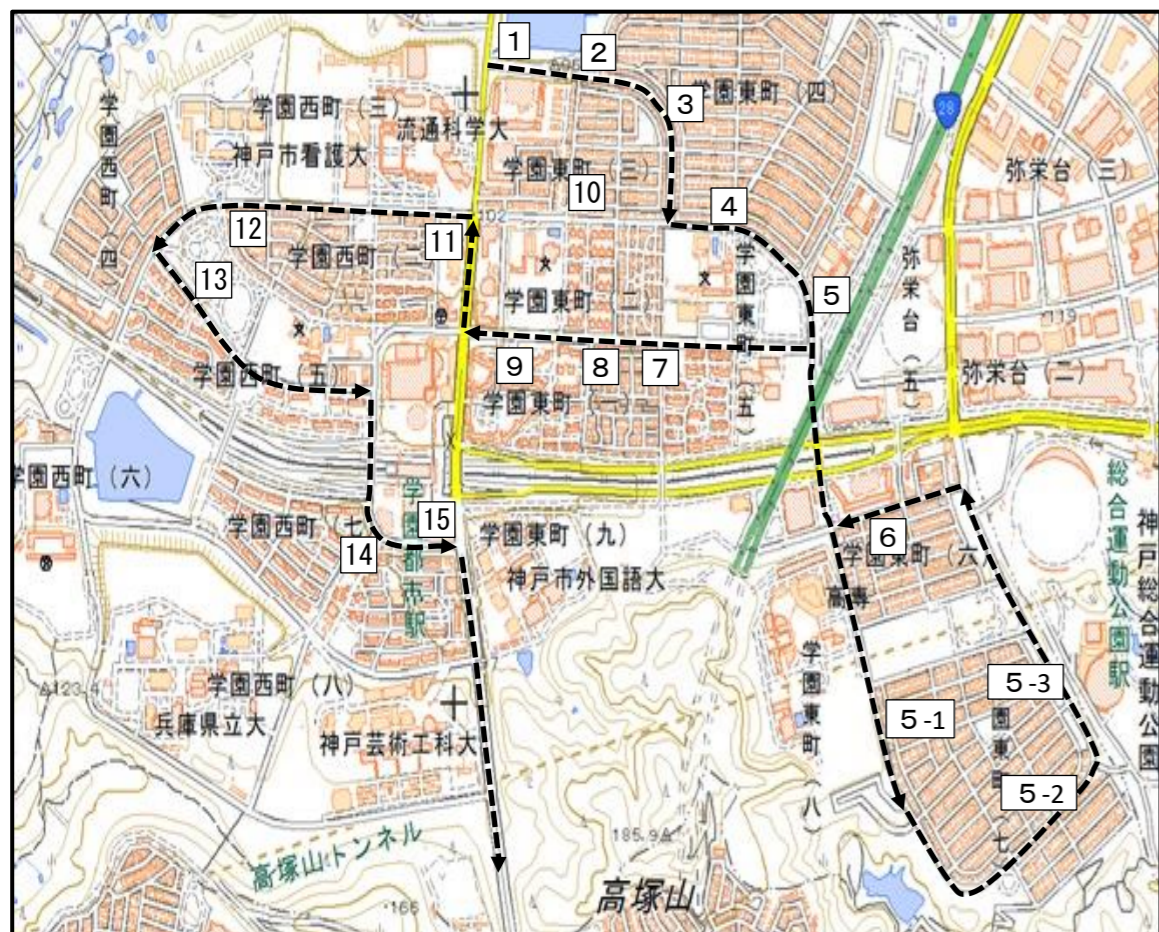

若松塾学園校 夏期講習送迎バス時刻表 Bコース

2021 夏期講習

【学園都市方面】

バス停	12:10 開始	14:50 開始	16:50 開始	17:20 開始	17:40 開始	19:30 開始	14:40 終了	17:30 終了	19:20 終了	22:10 終了
1 カルチェリベルテ							15:10	18:00	19:50	22:40
2 東町4丁目51付近	11:29	14:09	16:09	16:39	16:59	18:44	15:10	18:00	19:50	22:40
3 東町4丁目48付近	11:29	14:09	16:09	16:39	16:59	18:44	15:11	18:01	19:51	22:41
4 東町小学校校門前	11:30	14:10	16:10	16:40	17:00	18:45	15:12	18:02	19:52	22:42
5 トヨタ整備専門学校前	11:30	14:10	16:10	16:40	17:00	18:45	15:12	18:02	19:52	22:42
5-1 神戸高専グランド出入り口付近	11:32	14:12	16:12	16:42	17:02	18:47	15:18	18:08	19:58	22:48
5-2 東町7丁目42付近	11:33	14:13	16:13	16:43	17:03	18:48	15:19	18:09	19:59	22:49
5-3 東町7丁目27付近	11:34	14:14	16:14	16:44	17:04	18:49	15:19	18:09	19:59	22:49
6 防火水槽付近	11:35	14:15	16:15	16:45	17:05	18:50	15:21	18:11	20:01	22:51
7 東町中公園	11:38	14:18	16:18	16:48	17:08	18:53	15:13	18:03	19:53	22:43
8 アーバン前[南側]	11:39	14:19	16:19	16:49	17:09	18:54	15:14	18:04	19:54	22:44
9 東町西公園前	11:39	14:19	16:19	16:49	17:09	18:54	15:14	18:04	19:54	22:44
10 アーバン前[北ポスト]							15:15	18:05	19:55	22:45
11 東町3丁目交差点付近	11:40	14:20	16:20	16:50	17:10	18:55	15:09	17:59	19:49	22:39
12 看護大学前	11:41	14:21	16:21	16:51	17:11	18:56				
13 ハイユニタウン前	11:42	14:22	16:22	16:52	17:12	18:57	15:07	17:57	19:47	22:37
14 アミティー学園西町前							15:05	17:55	19:45	22:35
15 ユニバープラザ前	11:44	14:24	16:24	16:54	17:14	18:59	15:05	17:55	19:45	22:35

※ 16:50 開始は7/21、8/25・26・27のみ運行

※ 17:40 開始は7/24・31、8/7・21・28のみ運行

※ 17:20 開始は7/19・7/20のみ運行

※ 17:30 終了は7/24・31、8/7・21・28のみ運行