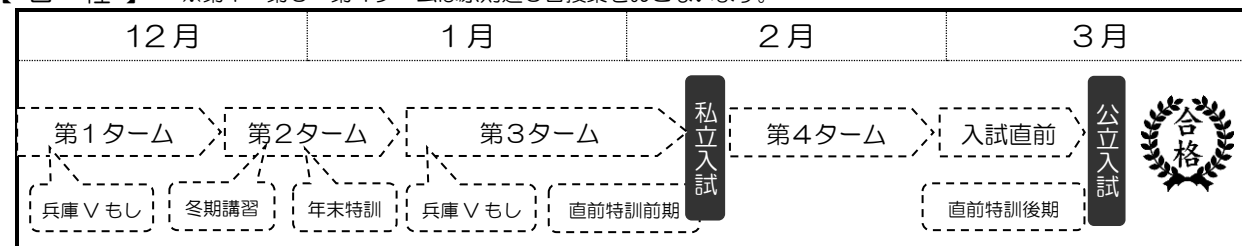

■3ヶ月追い込み講座 入試直前までを4つのタームに分けて受験指導！

【講習期間】 12月1日(火)~2月26日(金)+公立入試直前まで

【受講料】

	初回申込時費用 ※()内は税込		以降の費用 ※()内は税込	
	冬期講習受講料 ※教材費含む	12月月謝	1月月謝	2月月謝
12月1日スタート	26,000円(28,600円)	24,000円(26,400円)	24,000円(26,400円)	24,000円(26,400円)
12月19日スタート	28,000円(30,800円)	-	24,000円(26,400円)	24,000円(26,400円)

※入塾金は不要ですが、上記とは別に諸費・問題集代金が必要となります。詳細はお問い合わせください。

※数学でほとんどの学校で未習の「三平方の定理」を第1タームで指導しますので、12月1日スタートをおすすめします。

【日程】 ※第1・第3・第4タームは原則週3日授業をおこないます。

※詳しくは、別紙の「3ヶ月追い込み講座日程表」をご覧ください。

【授業内容】 ※校舎によっては各タームの授業内容が前後することもあります。