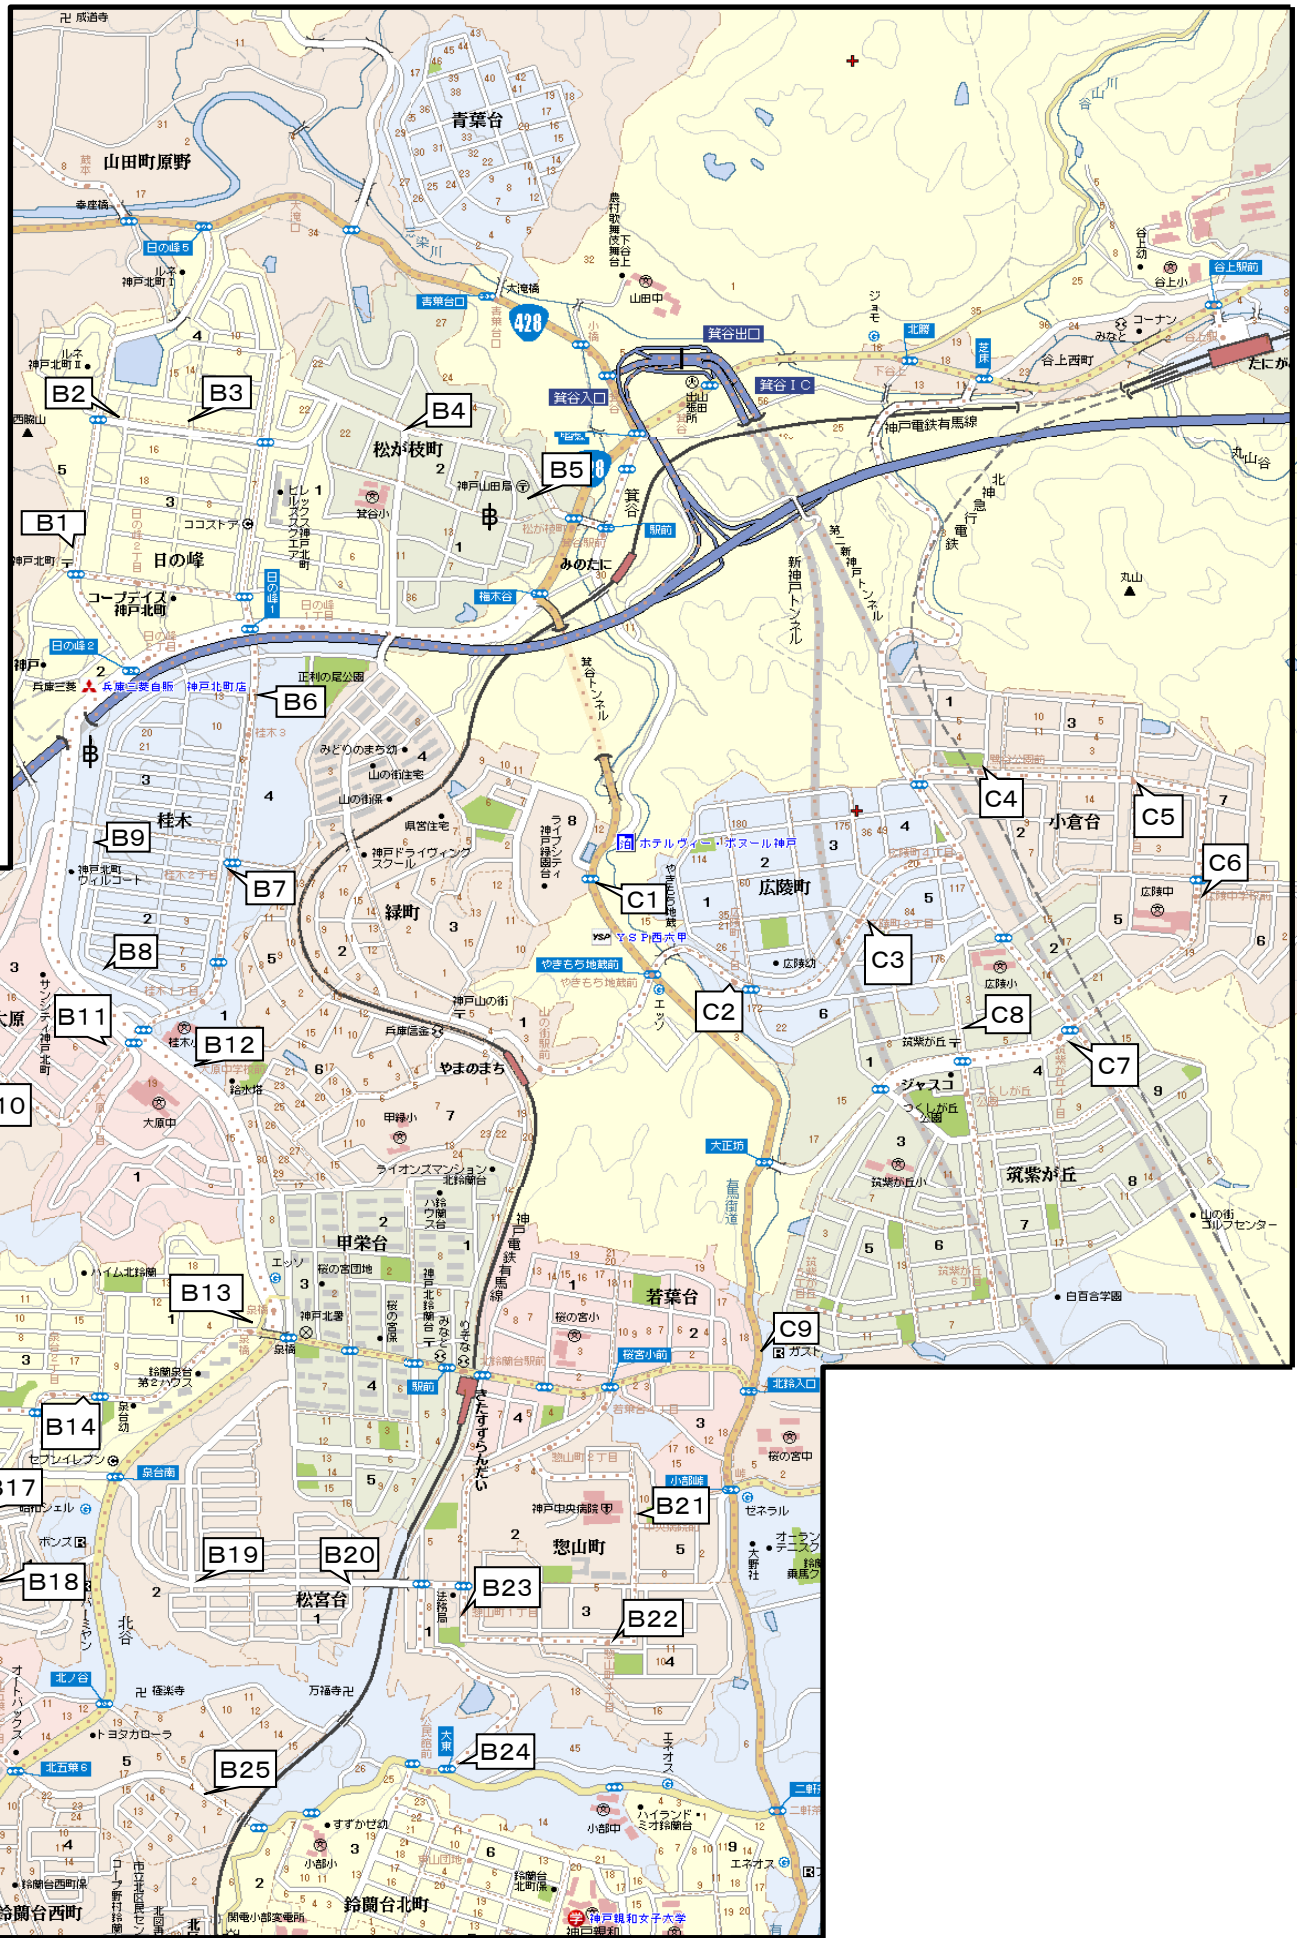

若松塾 鈴蘭台校 小学部 スクールバス運行表 (西鈴方面)

Aコース			
地図	塾バス停留所	行き	帰り
A-I	A 1 丸山小学校前 (馬場商店)	15:10	18:15 ±5分
	A 2 《バス停》丸山	15:12	
	A 3 高東町 (自販機前)	15:14	
A-II	A 4 《バス停》ひよどり台南町2丁目	15:17	18:10 ±5分
	A 5 《バス停》ひよどり台南町3丁目	15:18	
	A 6 《バス停》ひよどり台1丁目	15:21	
	A 7 ひよどり台交番前	15:22	
A-III	A 8 星和台大通り出口	15:27	18:05 ±5分
	A 9 星和台2丁目	15:28	
	A 10 星和台幼稚園前	15:29	
	A 11 星和台小学校前	15:32	
A-IV	A 12 北五葉1丁目交差点	15:35	17:55 ±5分
	A 13 黒瀬内科	15:36	
	A 14 《バス停》北五葉3丁目	15:37	
	A 15 オートバックス前	15:38	
	A 16 中村医院	15:39	

若松塾 鈴蘭台校 小学部 スクールバス運行表(北鈴方面)

Bコース

塾バス停留所	行き	帰り
B 1 北町郵便局下	15:22	18:18 ±5分
B 2 ルネ2		
B 3 ジャストアカデミー前		
B 4 箕谷小学校下	15:24	18:16 ±5分
B 5 松が枝町自治会館前		
B 6 桂木3丁目	15:27	18:13 ±5分
B 7 《バス停》桂木2丁目		
B 8 《バス停》桂木南公園		
B 9 《バス停》桂木中公園		
B 10 大原3丁目		
B 11 大原1丁目	15:30	18:10 ±5分
B 12 歩道橋東側		
B 13 《バス停》泉橋	15:34	18:04 ±5分
B 14 《バス停》泉台2丁目		
B 15 《バス停》泉台5丁目		
B 16 《バス停》泉台4丁目	15:36	18:02 ±5分
B 17 杉尾台公園前		
B 18 杉尾台1丁目	15:38	18:00 ±5分
B 19 松宮台西		
B 20 松宮台東	15:40	17:58 ±5分
B 21 《バス停》中央病院前		
B 22 《バス停》惣山町4丁目		
B 23 《バス停》惣山町1丁目	15:41	17:56±5分
B 24 大東交差点		
B 25 シャトレゼ前	15:42	17:55±5分

Cコース

塾バス停留所	行き	帰り
C 1 山の街ローソン前	15:15	18:13 ±5分
C 2 《バス停》広陵1丁目		
C 3 《バス停》広陵3丁目		
C 4 《バス停》鷺谷公園前	15:20	18:09 ±5分
C 5 《バス停》小倉台4丁目		
C 6 広陵中学校前	15:23	18:06 ±5分
C 7 筑紫が丘4丁目		
C 8 ポンポアン		
C 9 ガスト前		

※交通事情で遅れることもあります。

Cコース

塾バス停留所	行き	帰り
C10 中里2丁目	15:36	18:01 ±5分
C11 中里集会所前		
C12 中里北公園		
C13 南山	15:41	17:53 ±5分
C14 鈴蘭橋 C		
C15 中山橋		