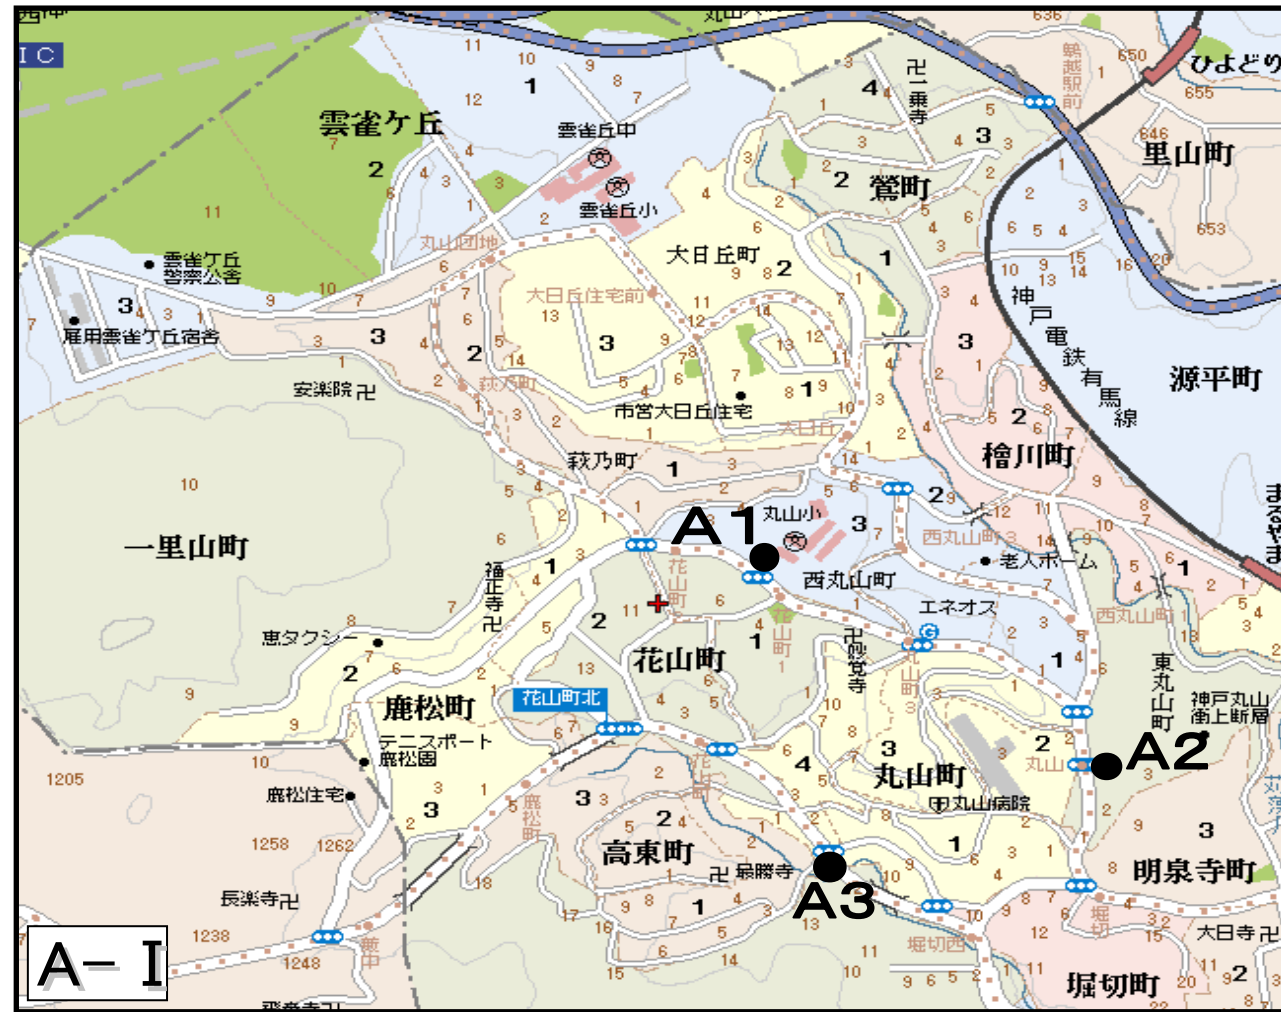

若松塾 鈴蘭台校 小学部 スクールバス運行表 (西鈴方面)

Aコース			
地図	塾バス停留所	行き	帰り
A-I	A 1 丸山小学校前 (馬場商店)	15:10	18:15 ±5分
	A 2 《バス停》丸山	15:12	
	A 3 高東町 (自販機前)	15:14	
A-II	A 4 《バス停》ひよどり台南町2丁目	15:17	18:10 ±5分
	A 5 《バス停》ひよどり台南町3丁目	15:18	
	A 6 《バス停》ひよどり台1丁目	15:21	
	A 7 ひよどり台交番前	15:22	
A-III	A 8 星和台大通り出口	15:27	18:05 ±5分
	A 9 星和台2丁目	15:28	
	A 10 星和台幼稚園前	15:29	
	A 11 星和台小学校前	15:32	
A-IV	A 12 北五葉1丁目交差点	15:35	17:55 ±5分
	A 13 黒瀬内科	15:36	
	A 14 《バス停》北五葉3丁目	15:37	
	A 15 オートバックス前	15:38	
	A 16 中村医院	15:39	

若松塾 鈴蘭台校 小学部 スクールバス運行表(北鈴方面)

Bコース

塾バス停留所	行き	帰り
B 1 北町郵便局下	15:22	18:18 ±5分
B 2 ルネ2		
B 3 ジャストアカデミー前		
B 4 箕谷小学校下	15:24	18:16 ±5分
B 5 松が枝町自治会館前		
B 6 桂木3丁目	15:27	18:13 ±5分
B 7 《バス停》桂木2丁目		
B 8 《バス停》桂木南公園		
B 9 《バス停》桂木中公園		
B 10 大原3丁目		
B 11 大原1丁目	15:30	18:10 ±5分
B 12 歩道橋東側		
B 13 《バス停》泉橋	15:34	18:04 ±5分
B 14 《バス停》泉台2丁目		
B 15 《バス停》泉台5丁目		
B 16 《バス停》泉台4丁目	15:36	18:02 ±5分
B 17 杉尾台公園前		
B 18 杉尾台1丁目	15:38	18:00 ±5分
B 19 松宮台西		
B 20 松宮台東	15:40	17:58 ±5分
B 21 《バス停》中央病院前		
B 22 《バス停》惣山町4丁目		
B 23 《バス停》惣山町1丁目	15:41	17:56±5分
B 24 大東交差点		
B 25 シャトレゼ前	15:42	17:55±5分

Cコース

塾バス停留所	行き	帰り
C 1 山の街ローソン前	15:15	18:13 ±5分
C 2 《バス停》広陵1丁目		
C 3 《バス停》広陵3丁目		
C 4 《バス停》鷺谷公園前	15:20	18:09 ±5分
C 5 《バス停》小倉台4丁目		
C 6 広陵中学校前	15:23	18:06 ±5分
C 7 筑紫が丘4丁目		
C 8 ポンポアン		
C 9 ガスト前		

※交通事情で遅れることもあります。

Cコース

塾バス停留所	行き	帰り
C10 中里2丁目	15:36	18:01 ±5分
C11 中里集会所前		
C12 中里北公園		
C13 南山	15:41	17:53 ±5分
C14 鈴蘭橋 C		
C15 中山橋		