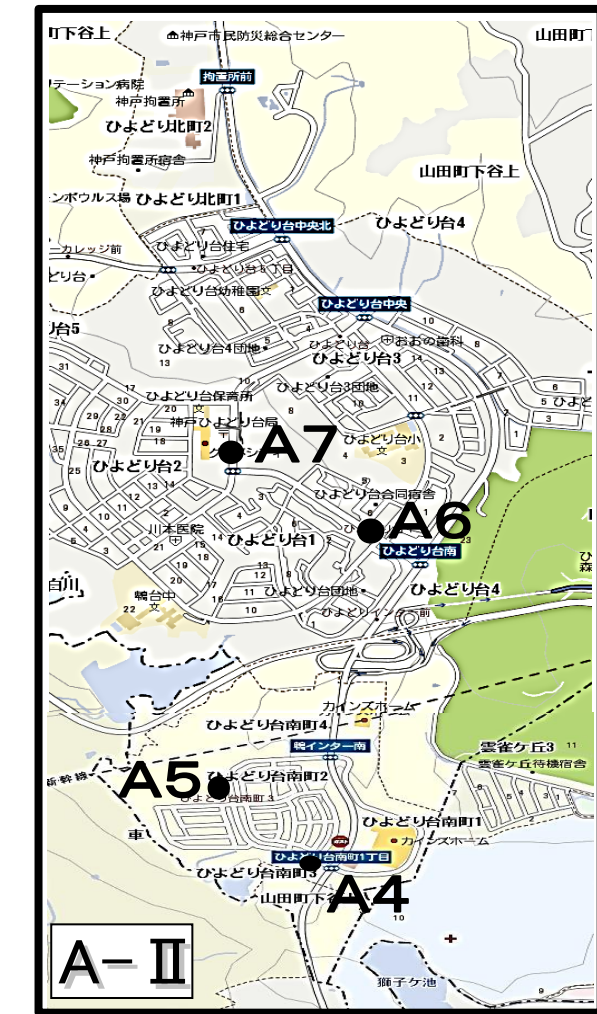

若松塾 鈴蘭台校 小学部 スクールバス運行表 (西鈴方面)

Aコース			
地図	塾バス停留所	行き	帰り
A-I	A 1 丸山小学校前 (馬場商店)	15:10	18:15 ±5分
	A 2 《バス停》丸山	15:12	
	A 3 高東町 (自販機前)	15:14	
A-II	A 4 《バス停》ひよどり台南町2丁目	15:17	18:10 ±5分
	A 5 《バス停》ひよどり台南町3丁目	15:18	
	A 6 《バス停》ひよどり台1丁目	15:21	
	A 7 ひよどり台交番前	15:22	
A-III	A 8 星和台大通り出口	15:27	18:05 ±5分
	A 9 星和台2丁目	15:28	
	A 10 星和台幼稚園前	15:29	
	A 11 星和台小学校前	15:32	
A-IV	A 12 北五葉1丁目交差点	15:35	17:55 ±5分
	A 13 黒瀬内科	15:36	
	A 14 《バス停》北五葉3丁目	15:37	
	A 15 オートバックス前	15:38	
	A 16 中村医院	15:39	

若松塾 鈴蘭台校 小学部 スクールバス運行表(北鈴方面)

Bコース

塾バス停留所	行き	帰り
B 1 北町郵便局下	15:22	18:18 ±5分
B 2 ルネ2		
B 3 ジャストアカデミー前		
B 4 箕谷小学校下	15:24	18:16 ±5分
B 5 松が枝町自治会館前		
B 6 桂木3丁目	15:27	18:13 ±5分
B 7 《バス停》桂木2丁目		
B 8 《バス停》桂木南公園		
B 9 《バス停》桂木中公園		
B 10 大原3丁目		
B 11 大原1丁目	15:30	18:10 ±5分
B 12 歩道橋東側		
B 13 《バス停》泉橋	15:34	18:04 ±5分
B 14 《バス停》泉台2丁目		
B 15 《バス停》泉台5丁目		
B 16 《バス停》泉台4丁目	15:36	18:02 ±5分
B 17 杉尾台公園前		
B 18 杉尾台1丁目	15:38	18:00 ±5分
B 19 松宮台西		
B 20 松宮台東	15:40	17:58 ±5分
B 21 《バス停》中央病院前		
B 22 《バス停》惣山町4丁目		
B 23 《バス停》惣山町1丁目	15:41	17:56±5分
B 24 大東交差点		
B 25 シャトレゼ前	15:42	17:55±5分

Cコース

塾バス停留所	行き	帰り
C 1 山の街ローソン前	15:15	18:13 ±5分
C 2 《バス停》広陵1丁目		
C 3 《バス停》広陵3丁目		
C 4 《バス停》鷺谷公園前	15:20	18:09 ±5分
C 5 《バス停》小倉台4丁目		
C 6 広陵中学校前	15:23	18:06 ±5分
C 7 筑紫が丘4丁目		
C 8 ポンポアン		
C 9 ガスト前		

※交通事情で遅れることもあります。

Cコース

塾バス停留所	行き	帰り
C10 中里2丁目	15:36	18:01 ±5分
C11 中里集会所前		
C12 中里北公園		
C13 南山	15:41	17:53 ±5分
C14 鈴蘭橋 C		
C15 中山橋		