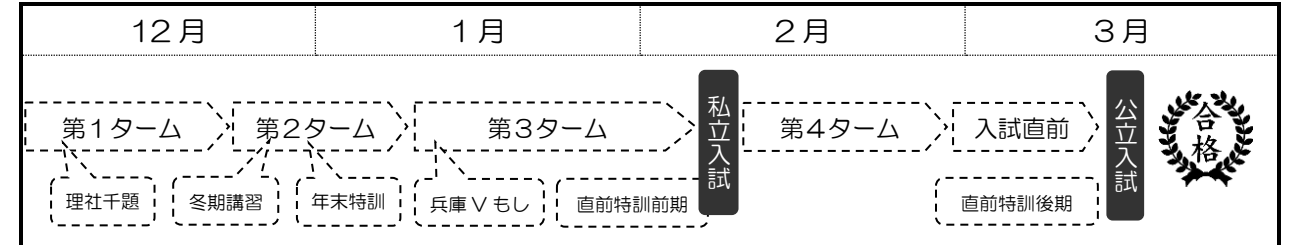

冬期講習のオプション講座のため、年末特訓のみの受講はできません。

■3ヶ月追い込み講座 入試直前までを4つのタームに分けて受験指導！

【講習期間】 12月2日(月)~2月27日(木)+公立入試直前まで

受講料一覧	初回申込時費用 ※()内は税込		以降の費用 ※()内は税込	
	冬期講習受講料 ※教材費含む	12月月謝	1月月謝	2月月謝
第1ターム 12月1日スタート	26,000円(28,600円) 諸費1,800円(1,980円) + 問題集代2,904円(税込)	24,000円(26,400円)	24,000円(26,400円) 諸費1,800円(1,980円)	24,000円(26,400円) 諸費1,800円(1,980円)
第2ターム 12月19日スタート	28,000円(30,800円) 問題集代2,904円(税込)	—	24,000円(26,400円) 諸費1,800円(1,980円)	24,000円(26,400円) 諸費1,800円(1,980円)

※数学でほとんどの学校で未習の「三平方の定理」を第1タームで指導しますので、12月1日スタートをおすすめします。

【日程】 ※第1・第3・第4タームは原則週3日授業をおこないます。

※詳しくは、別紙の「3ヶ月追い込み講座日程表」をご覧ください。

【授業内容】 ※校舎によっては各タームの授業内容が前後することもあります。

	第1ターム	第2ターム	第3ターム	第4ターム	入試直前には「入試直前特訓講座(有料)」の実戦問題演習で最終確認！
英語	1~2月の本格的な入試演習を前に、基礎力の強化、重要単元を実戦演習。 《英文法と長文演習で得点力強化》 ・文法・単語・熟語の総整理①(私学入試・公立入試に対応)	第2ターム 冬期講習・年末特訓(左記【授業内容】を1コマずつ)	《入試問題を意識した総合演習》 ・文法・単語・熟語の総整理② ・入試問題レベルの長文問題演習	公立高校入試問題演習。過去問題、予想問題などで、重要ポイントを確実にさえる。 《入試形式に的を絞った演習》 ・文法・単語・熟語の総整理③ ・入試レベルの総合実践演習	
数学	《入試頻出の「図形」を制覇！》 ・三平方の定理 ・三平方の定理の利用(平面図形、空間図形への利用)		《応用力強化と私学入試対策》 ・分野別入試問題演習(関数・図形) ・私立高校入試演習	《入試レベル実戦演習！》 ・入試問題演習(総合問題) ・公立高校入試演習	
国語	《基礎力、徹底養成》 ・論説文 ・説明文 ・小説文 ・古文・漢文 ・短歌・俳句		《応用力養成と私学入試問題演習》 ・論説文 ・説明文 ・小説文 ・随筆 ・古文 ・詩歌	《制限時間内に目標点を確保！》 ・入試実戦演習① ・入試実戦演習② ・入試実戦演習③	
理科	《教科書内容完了！》 ・自然と人間 ・科学技術		《中3単元の実力強化！》 ・地球と宇宙、運動、イオン問題演習 ・遺伝、自然と人間、科学技術問題演習 ・表・グラフ問題演習	《過去の入試問題や予想問題演習》 ・分野別総合演習(生物・地学・化学・物理) ・公立入試演習	
社会	《公民と地理のポイントチェック》 ・公民：経済・金融・財政 ・地理：重要ポイント暗記テスト		《公民と歴史のポイントチェック》 ・公民：社会保障・地球環境・国際社会 ・歴史：重要ポイント暗記テスト	《全分野の高校入試問題演習》 ・分野別入試問題演習(地理・歴史・公民) ・公民：重要ポイント暗記テスト	