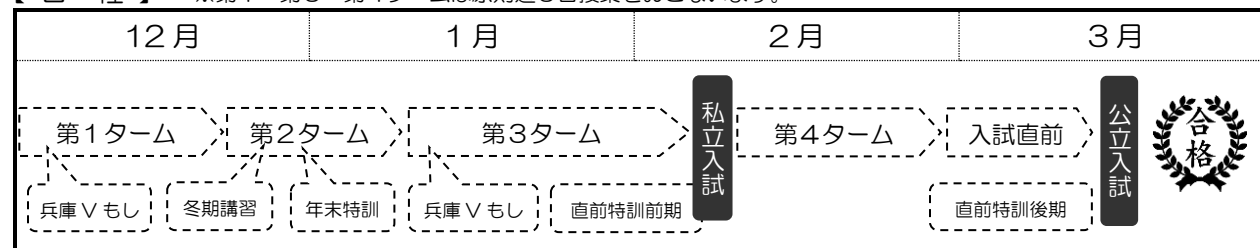

冬期講習のオプション講座のため、年末特訓のみの受講はできません。

■3ヶ月追い込み講座 入試直前までを4つのタームに分けて受験指導!

【講習期間】 12月1日(火)~2月26日(金)+公立入試直前まで

【受講料】

	初回申込時費用 ※()内は税込		以降の費用 ※()内は税込	
	冬期講習受講料 ※教材費含む	12月月謝	1月月謝	2月月謝
12月1日スタート	26,000円(28,600円)	24,000円(26,400円)	24,000円(26,400円)	24,000円(26,400円)
12月19日スタート	28,000円(30,800円)	-	24,000円(26,400円)	24,000円(26,400円)

※入塾金は不要ですが、上記とは別に諸費・問題集代金が必要となります。詳細はお問い合わせください。

※数学でほとんどの学校で未習の「三平方の定理」を第1タームで指導しますので、12月1日スタートをおすすめします。

【日程】 ※第1・第3・第4タームは原則週3日授業をおこないます。

※詳しくは、別紙の「3ヶ月追い込み講座日程表」をご覧ください。

【授業内容】 ※校舎によっては各タームの授業内容が前後することもあります。