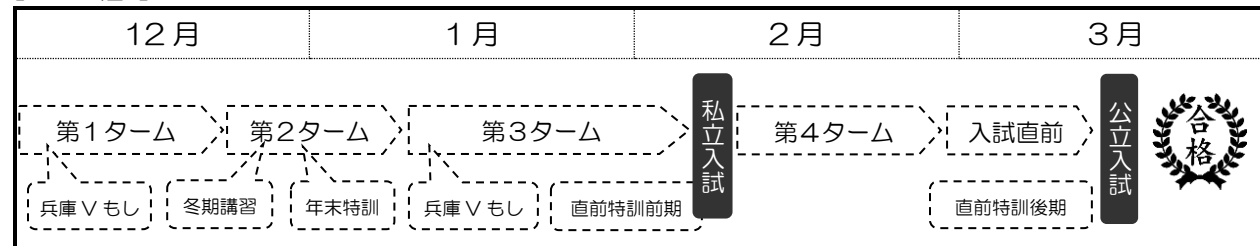

冬期講習のオプション講座のため、年末特訓のみの受講はできません。

■3ヶ月追い込み講座 入試直前までを4つのタームに分けて受験指導！

【講習期間】 12月1日(火)~2月26日(金)+公立入試直前まで

【受講料】

	初回申込時費用 ※( )内は税込		以降の費用 ※( )内は税込	
	冬期講習受講料 ※教材費含む	12月月謝	1月月謝	2月月謝
12月1日スタート	26,000円(28,600円)	24,000円(26,400円)	24,000円(26,400円)	24,000円(26,400円)
12月24日スタート	28,000円(30,800円)	-	24,000円(26,400円)	24,000円(26,400円)

※入塾金は不要ですが、上記とは別に諸費・問題集代金が必要となります。詳細はお問い合わせください。

※数学でほとんどの学校で未習の「三平方の定理」を第1タームで指導しますので、12月1日スタートをおすすめします。

【日程】 ※第1・第3・第4タームは原則週3日授業をおこないます。

※詳しくは、別紙の「3ヶ月追い込み講座日程表」をご覧ください。

【授業内容】 ※校舎によっては各タームの授業内容が前後することもあります。