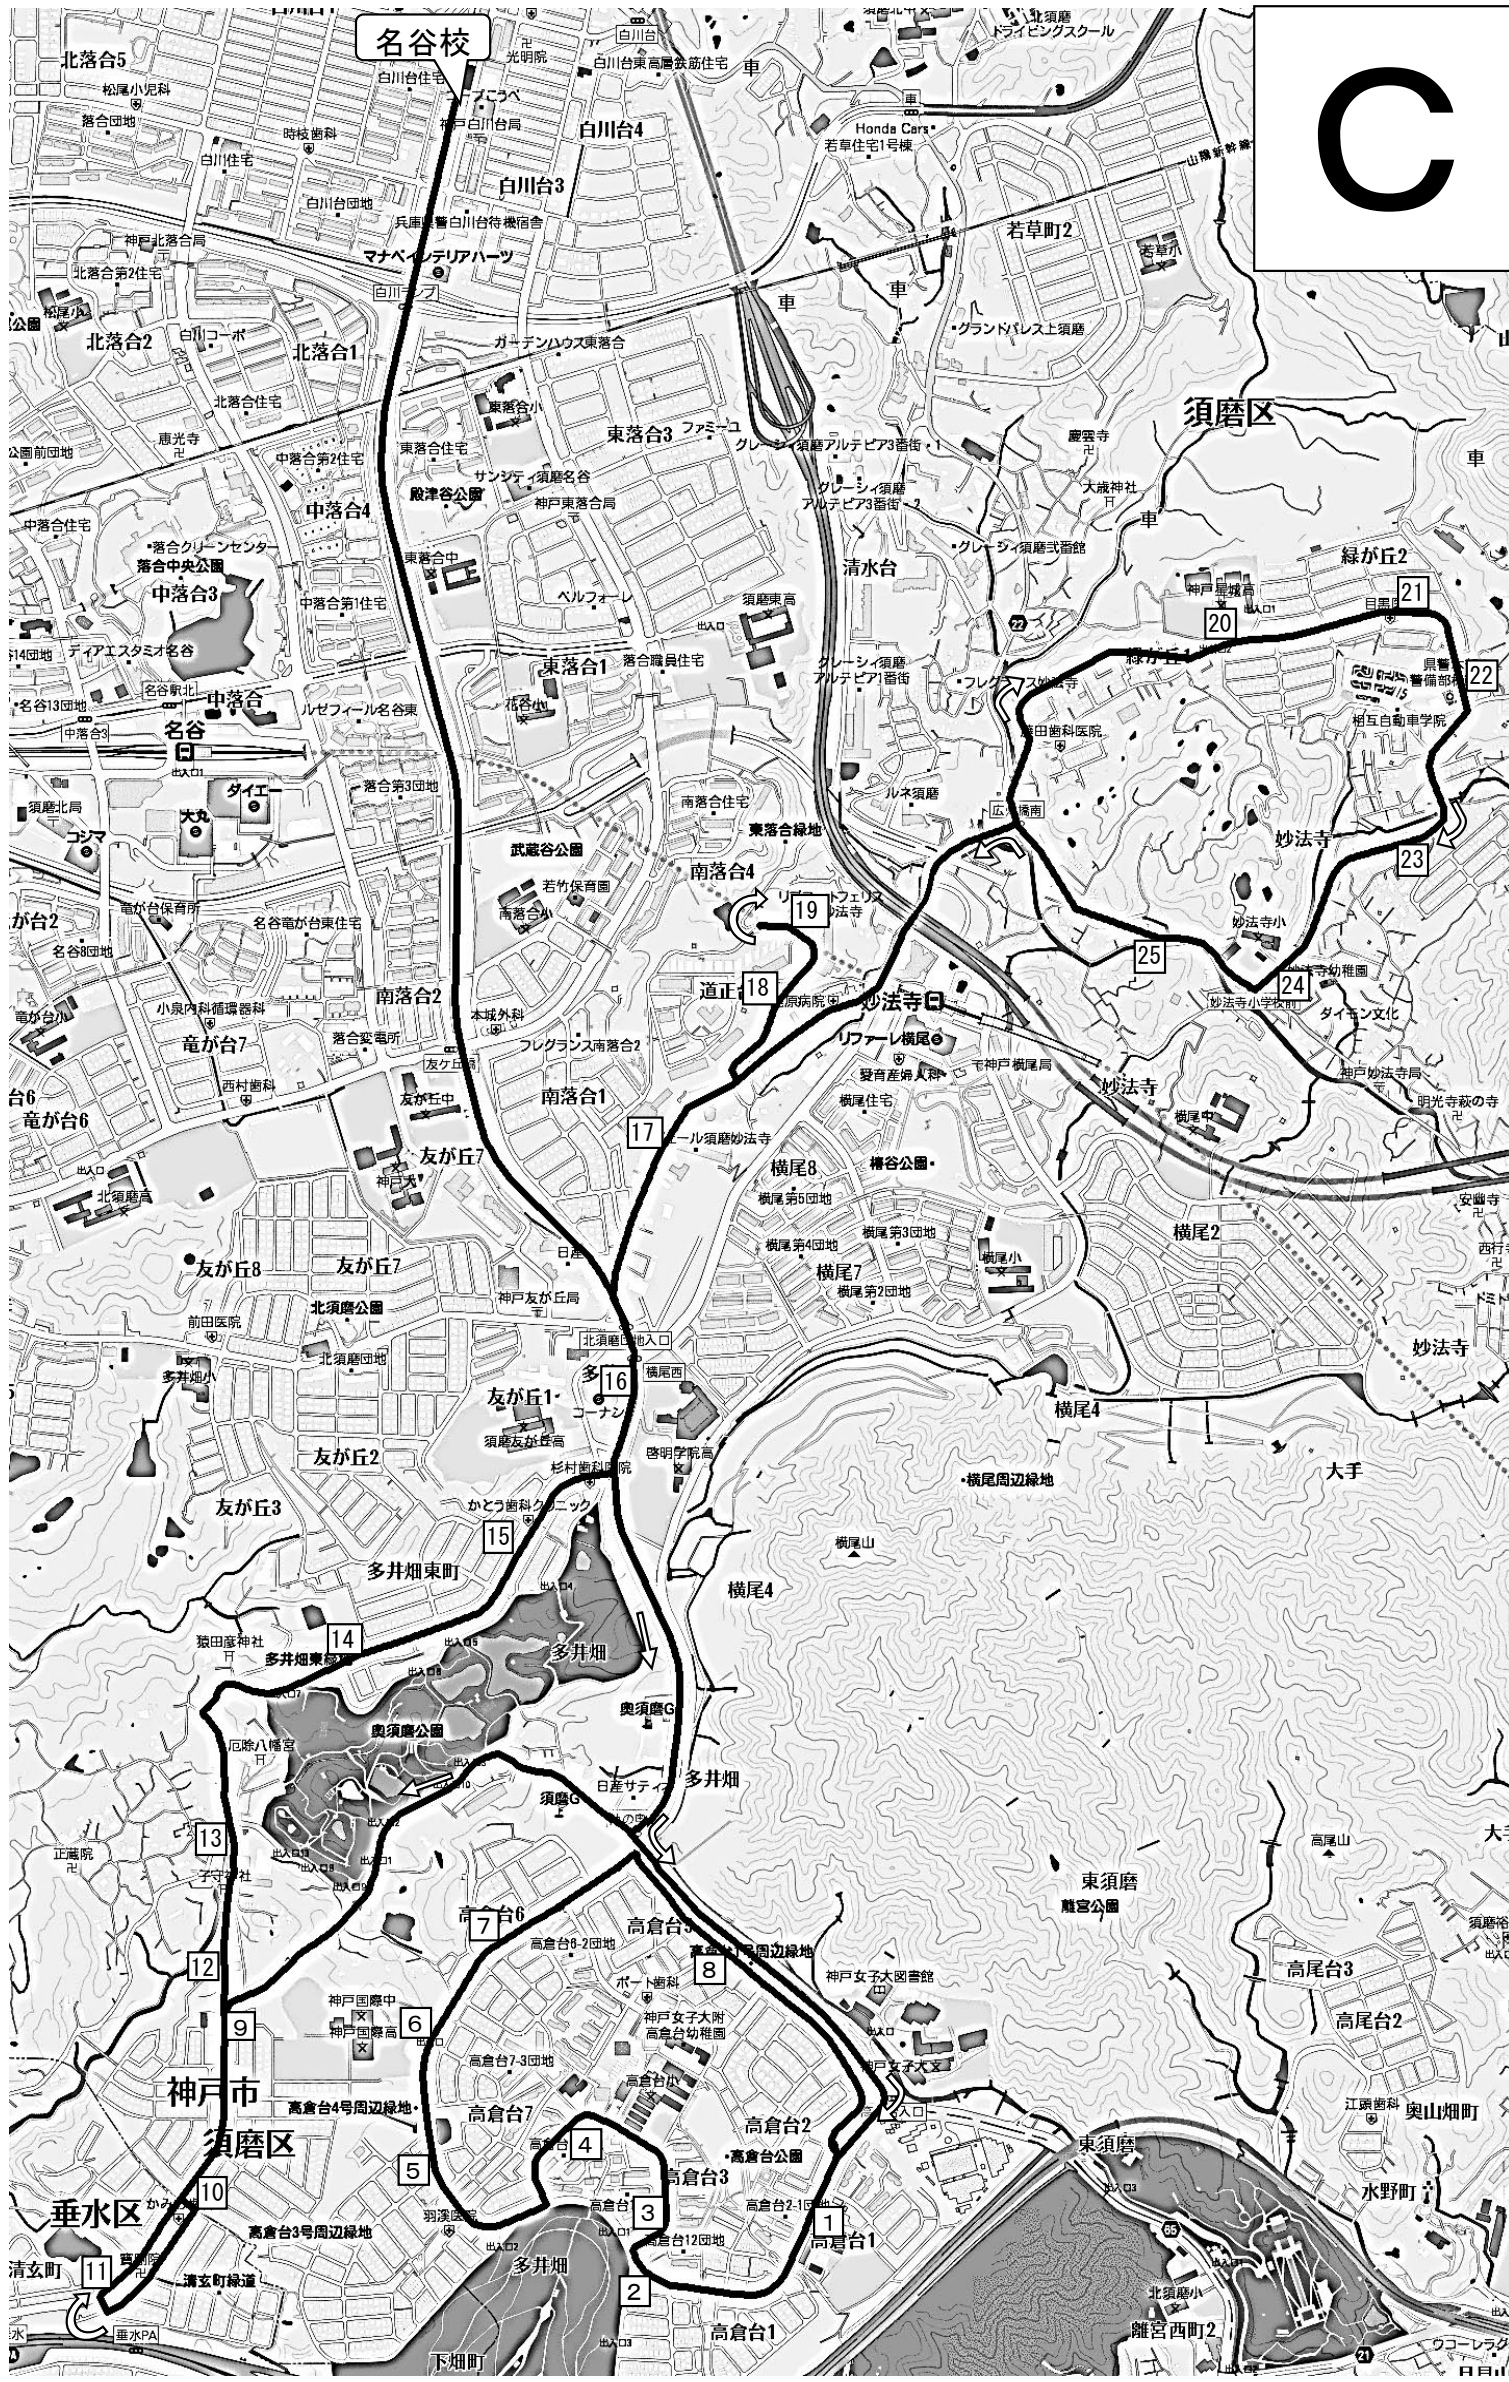

C コース	授業開始時刻				送り
	12:30	14:40	17:10	19:20	
塾出発	11:29	13:39	16:09	18:19	出発後
1 高倉中学校前バス停	11:38	13:48	16:18	18:28	約9分
2 高倉台1丁目バス停	11:39	13:49	16:19	18:29	約10分
3 57号棟	11:40	13:50	16:20	18:30	約11分
4 YMCA前	11:40	13:50	16:20	18:30	約11分
5 高倉台8丁目バス停	11:41	13:51	16:21	18:31	約12分
6 高倉台7丁目バス停	11:42	13:52	16:22	18:32	約13分
7 高倉台6丁目バス停	11:43	13:53	16:23	18:33	約14分
8 配水場向い	11:44	13:54	16:24	18:34	約15分
9 (市バス)多井畑南町向かい側	11:50	14:00	16:30	18:40	約21分
10 自動販売機斜め向かい側	11:50	14:00	16:30	18:40	約21分
11 清玄町中公園前バス停	11:52	14:02	16:32	18:42	約23分
12 パン工房ファンベック向かい	11:53	14:03	16:33	18:43	約24分
13 リブコートフェリス向かい側	11:54	14:04	16:34	18:44	約25分
14 多井畑東町25電柱付近	11:55	14:05	16:35	18:45	約26分
15 まつおかアニマルクリニック前	11:56	14:06	16:36	18:46	約27分
16 バッティングセンター前バス停	11:58	14:08	16:38	18:48	約29分
17 サンヴェール	12:00	14:10	16:40	18:50	約31分
18 パークヒルズ	12:02	14:12	16:42	18:52	約33分
19 アーバンコンフォート	12:03	14:13	16:43	18:53	約34分
20 星城高校前ポスト付近	12:08	14:18	16:48	18:58	約39分
21 目黒医院前	12:09	14:19	16:49	18:59	約40分
22 機動隊前バス停	12:10	14:20	16:50	19:00	約41分
23 喫茶ヤギ前	12:11	14:21	16:51	19:01	約42分
24 リベール須磨妙法寺前	12:12	14:22	16:52	19:02	約43分
25 中田バス停	12:15	14:25	16:55	19:05	約46分
塾到着	12:21	14:31	17:01	19:11