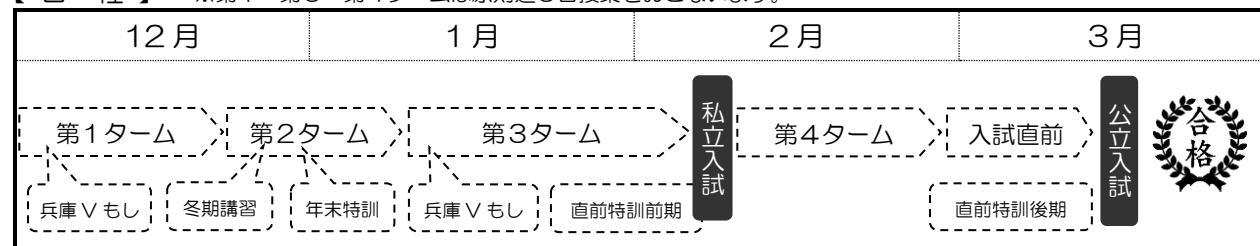

冬期講習のオプション講座のため、年末特訓のみの受講はできません。

■3ヶ月追い込み講座 入試直前までを4つのタームに分けて受験指導!

【講習期間】 12月1日(火)~2月26日(金)+公立入試直前まで

【受講料】

	初回申込時費用 ※()内は税込		以降の費用 ※()内は税込	
	冬期講習受講料 ※教材費含む	12月月謝	1月月謝	2月月謝
12月1日スタート	26,000円(28,600円)	24,000円(26,400円)	24,000円(26,400円)	24,000円(26,400円)
12月15日スタート	28,000円(30,800円)	-	24,000円(26,400円)	24,000円(26,400円)

※入塾金は不要ですが、上記とは別に諸費・問題集代金が必要となります。詳細はお問い合わせください。

※数学でほとんどの学校で未習の「三平方の定理」を第1タームで指導しますので、12月1日スタートをおすすめします。

【日程】 ※第1・第3・第4タームは原則週3日授業をおこないます。

※詳しくは、別紙の「3ヶ月追い込み講座日程表」をご覧ください。

【授業内容】 ※校舎によっては各タームの授業内容が前後することもあります。