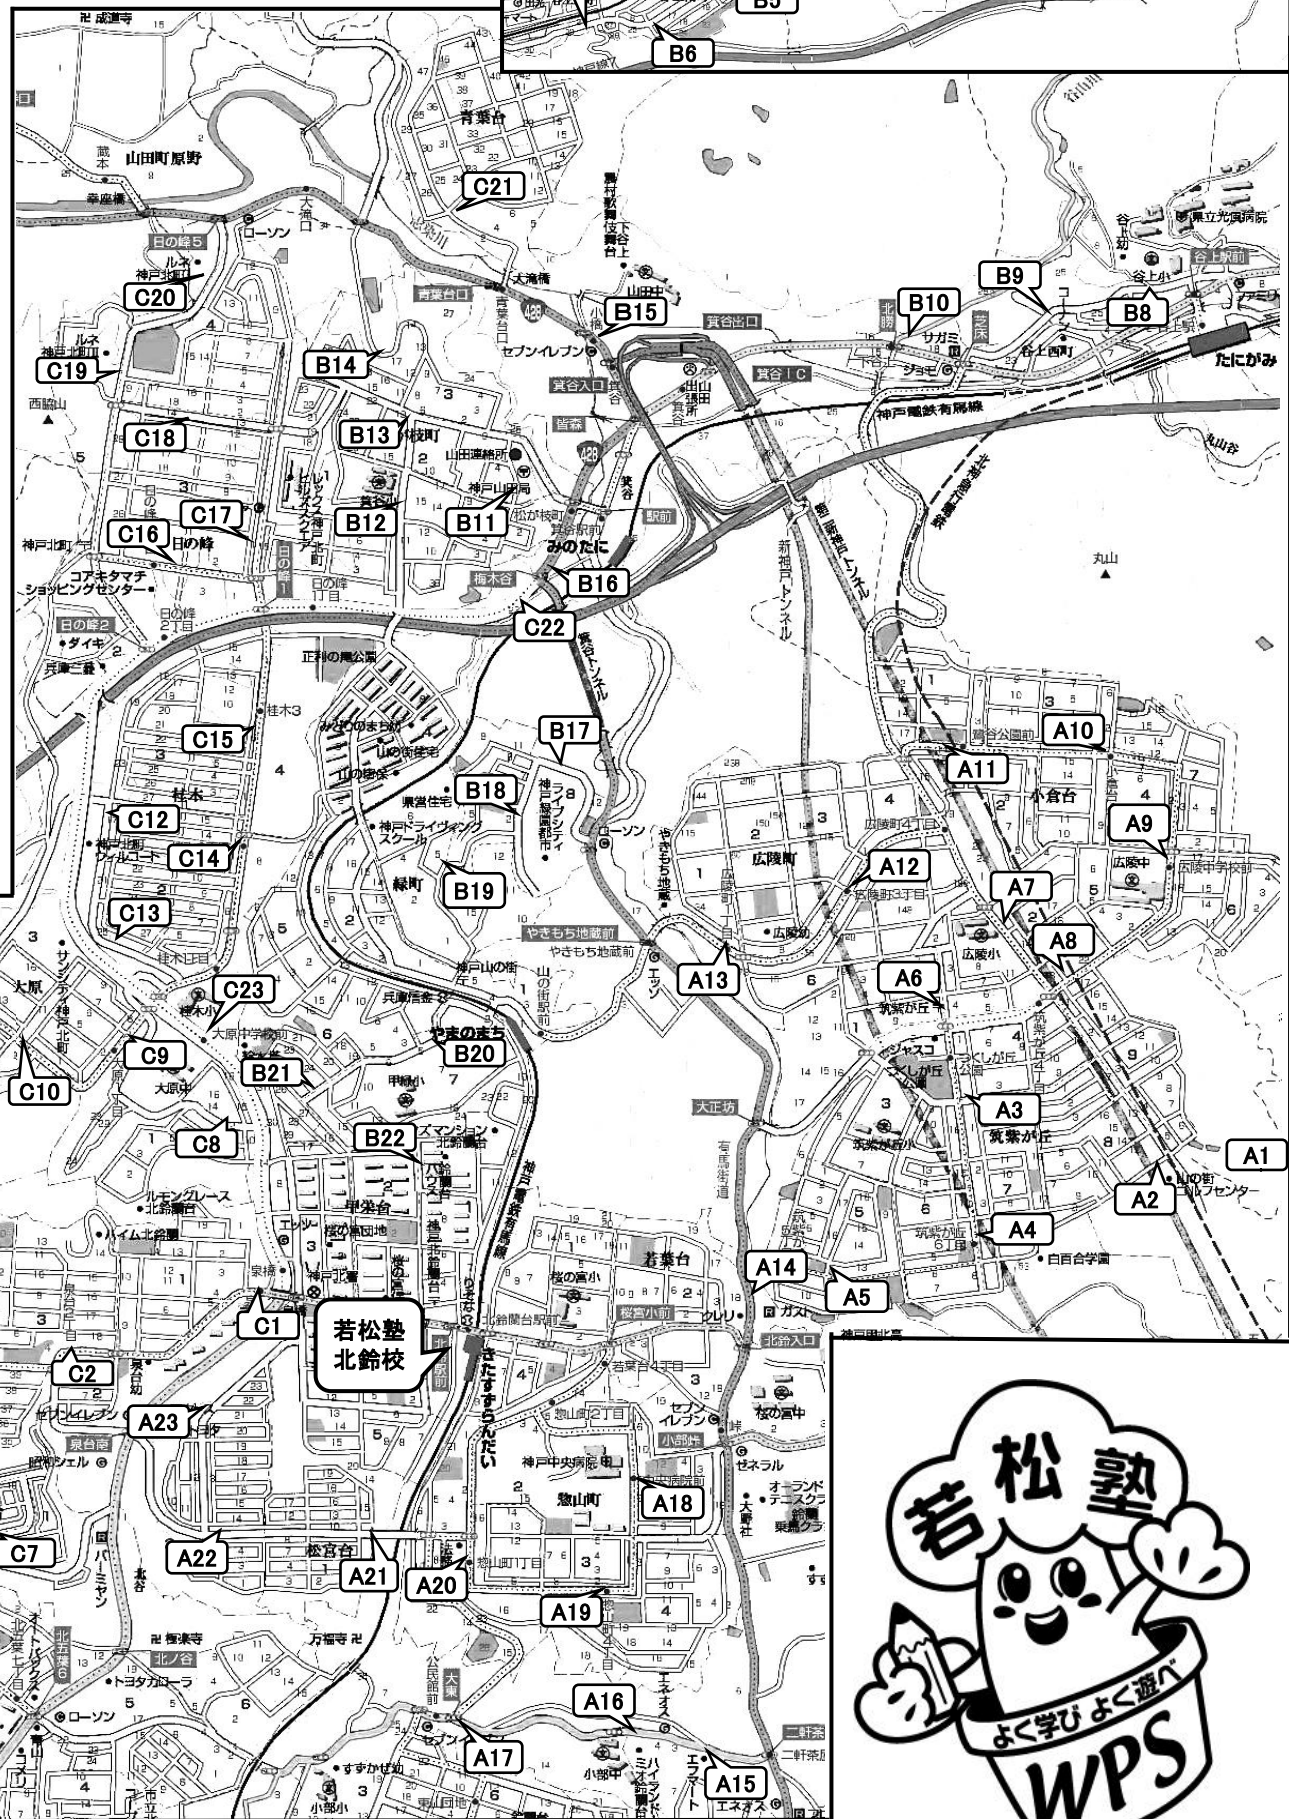

Cコース		授業開始時刻	
		12:20	17:10
C1	《バス停》泉橋	11:29	16:14
C2	《バス停》泉台2丁目	11:30	16:15
C3	泉台7丁目	11:34	16:19
C4	《バス停》泉台5丁目	11:35	16:20
C5	《バス停》泉台4丁目	11:36	16:21
C6	杉尾台公園前	11:38	16:23
C7	杉尾台1丁目	11:39	16:24
C8	大原配水場階段下	11:42	16:27
C9	大原1丁目	11:45	16:30
C10	大原3丁目	11:46	16:31
C11	テニスコート前	11:48	16:33
C12	《バス停》桂木中公園	11:50	16:35
C13	《バス停》桂木南公園	11:51	16:36
C14	《バス停》桂木2丁目	11:52	16:37
C15	桂木3丁目	11:53	16:38
C16	みなと銀行前	11:57	16:42
C17	《バス停》日の峰3丁目	11:58	16:43
C18	ジャストアカデミーさん前	12:00	16:45
C19	マンション ルネⅡ	12:01	16:46
C20	マンション ルネⅠ	12:02	16:47
C21	青葉台	12:06	16:51
C22	梅木谷交差点	12:11	16:56
C23	歩道橋東側	12:13	16:58
塾到着		12:15	17:00

★帰りは行きと同じ順序で送ります。