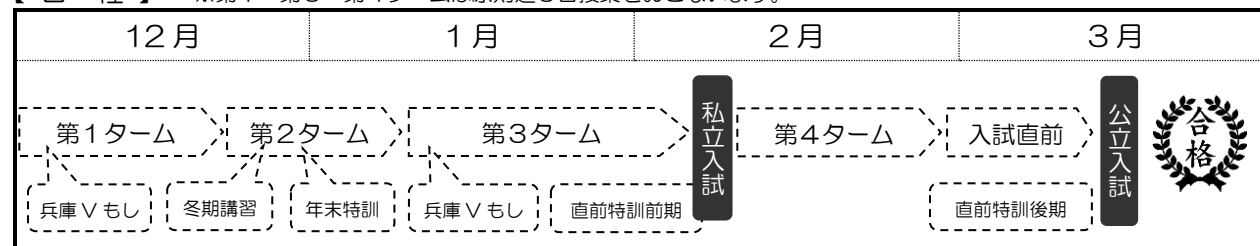

冬期講習のオプション講座のため、年末特訓のみの受講はできません。

■3ヶ月追い込み講座 入試直前までを4つのタームに分けて受験指導!

【講習期間】 12月1日(火)~2月26日(金)+公立入試直前まで

【受講料】

	初回申込時費用 ※()内は税込		以降の費用 ※()内は税込	
	冬期講習受講料 ※教材費含む	12月月謝	1月月謝	2月月謝
12月1日スタート	26,000円(28,600円)	24,000円(26,400円)	24,000円(26,400円)	24,000円(26,400円)
12月24日スタート	28,000円(30,800円)	-	24,000円(26,400円)	24,000円(26,400円)

※入塾金は不要ですが、上記とは別に諸費・問題集代金が必要となります。詳細はお問い合わせください。

※数学でほとんどの学校で未習の「三平方の定理」を第1タームで指導しますので、12月1日スタートをおすすめします。

【日程】 ※第1・第3・第4タームは原則週3日授業をおこないます。

※詳しくは、別紙の「3ヶ月追い込み講座日程表」をご覧ください。

【授業内容】 ※校舎によっては各タームの授業内容が前後することもあります。