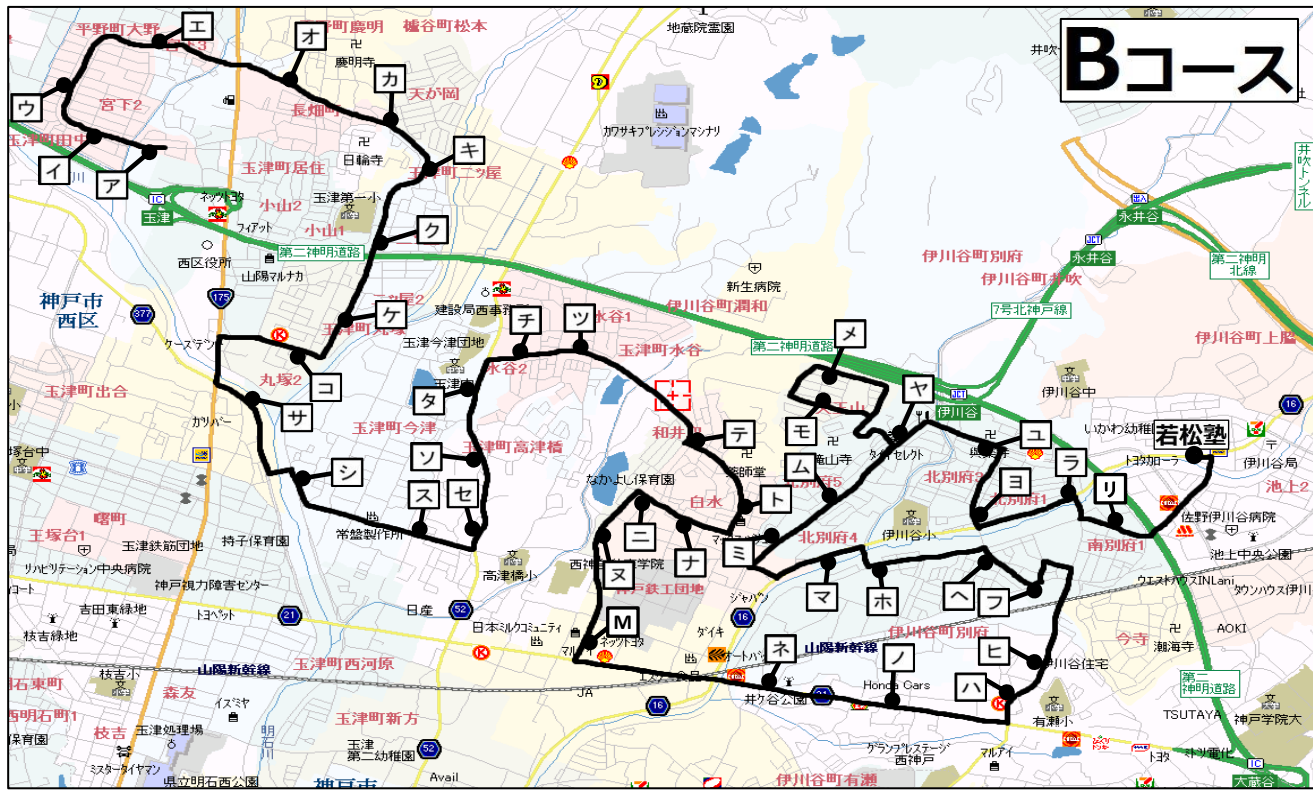

若松塾伊川谷校 バス時刻表(2020年度冬期講習用)

Aコース	中3	小学生	中学生
	開始	開始	開始
1 丸山公園前バス停	11:37	16:27	18:37
2 出合中野公園前バス停	11:38	16:28	18:38
3 中野2丁目南バス停	11:38	16:28	18:38
4 中野1丁目南バス停	11:39	16:29	18:39
5 中野東口バス停	11:40	16:30	18:40
6 王塚台5丁目バス停	11:41	16:31	18:41
7 王塚台東口バス停	11:42	16:32	18:42
8 山口電気さん前	11:43	16:33	18:43
9 持子公園前	11:43	16:33	18:43
10 讃岐うどん店向かい側	11:46	16:36	18:46
11 ベルデ玉津前バス停	11:47	16:37	18:47
12 アクティオ前	11:48	16:38	18:48
13 玉津東団地前バス停	11:49	16:39	18:49
14 東玉津橋バス停	11:50	16:40	18:50
15 井出バス停	11:50	16:40	18:50
16 めぐみの郷さん前	11:51	16:41	18:51
17 赤羽下川公園向かい	11:52	16:42	18:52
18 赤羽中央バス停	11:53	16:43	18:53
19 アサダリハビリデイサービスさん向かい	11:53	16:43	18:53
20 ヤマザキショップさん前	11:54	16:44	18:54
21 ヤマト運輸さん向かい	11:55	16:45	18:55
22 石塚バス停前	11:56	16:46	18:56
23 漆山下バス停	11:57	16:47	18:57
24 日向前バス停	11:57	16:47	18:57
25 有瀬橋の上	12:02	16:52	19:02
26 神戸学院前バス停	12:03	16:53	19:03
27 ゴルフキッズさん前	12:04	16:54	19:04
28 グランプレステージ神戸神陵台前	12:05	16:55	19:05
29 ネオコーポ向かい(株式会社リクラスさん前)	12:05	16:55	19:05
30 伊勢田酒店さん前	12:08	16:58	19:08
31 長尾辻バス停(スペースギャラリー前)	12:10	17:00	19:10
32 エスペランス大津和前	12:12	17:02	19:12
33 (有)タケダさん向かい	12:13	17:03	19:13
34 シャルマンローズ前	12:15	17:05	19:15
35 エクセレント今寺向かい	12:16	17:06	19:16
36 焼肉Rakuchinさん向かい	12:16	17:06	19:16
37 大津和バス停	12:17	17:07	19:17
38 池上中央公園バス停	12:18	17:08	19:18
39 池上二丁目バス停	12:19	17:09	19:19
40 ヘアサロン103さん前	12:20	17:10	19:20