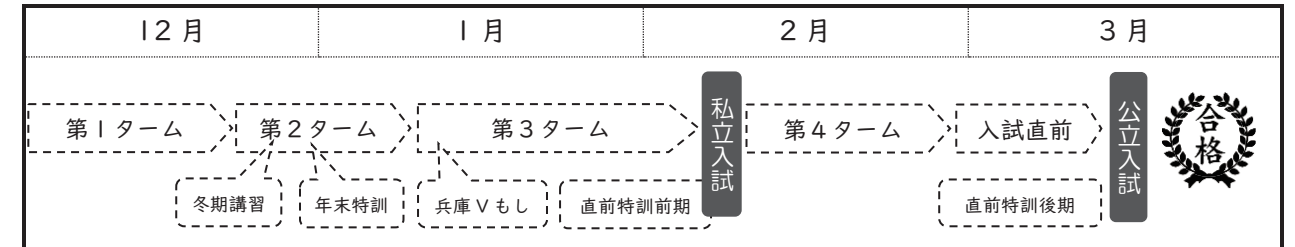

■冬期講習 入試5科目を徹底的に鍛える6日間！ 冬休み明けの実力テスト対策も！

【講習日程】 12/21(月)・24(木)・25(金)・26(土)・28(月)・1/5(火)

【受講料】 28,000円(税込30,800円) ※教材費含む 【会場】 若松塾 北神校

【授業内容】 ※授業時間およびオンラインor対面については別紙『冬期講習時間割』をご覧ください。

英語	・長文読解の総合演習 ・最重要文法項目の確認 ・リスニング演習
数学	・円と相似 ・平行線と線分の比 ・線分比・面積比 ・三平方の定理 ・2次関数 2次方程式
国語	・論説文 ・説明文 ・小説文 ・古文・漢文 ・文法 ・漢字の読み書き ・重要語句 ・重要古語
理科	・光・音・力 ・天気・活きている地球 ・身のまわりの物質・化学変化 ・電流・磁界 ・運動・イオン①
社会	【歴史】年表でまとめる 社会のようす 【公民】①図表で習得する 現代社会と日本国憲法 ②図表で習得する 現代の民主政治 【地理】①入試問題から見えてくる「世界の諸地域」のツボ ②都道府県別で押さえる「日本の諸地域」のツボ

■年末特訓 忙しい年末にこそ頑張っ、ライバルに差をつけろ！

【講習日程】 12/29(火)・30(水)の6コマ×2日間(10:00~16:00)

【受講料】 10,000円(税込11,000円)

【会場】 オンライン実施

冬期講習のオプション講座のため、年末特訓のみの受講はできません。

【授業内容】 ※ハイクラス(H)とスタンダードクラス(S)に分かれます。

英語(2コマ)	・高校入試レベルの長文読解演習 文法問題演習
数学(3コマ)	・一次関数・二次関数 ・線分比と面積比 ・新傾向問題演習
国語(2コマ)	・論説文の読解 ・古文・漢文入試問題演習 ・重要漢字の読み書き
理科(3コマ)	・植物・動物・生命 ・運動・イオン② ・地球と宇宙
社会(2コマ)	【歴史】年表でまとめる 各時代の文化 【公民】図表で習得する 暮らしと経済

■3ヶ月追い込み講座 入試直前までを4つのタームに分けて受験指導！

【講習期間】 12月2日(水)~2月26日(金)+公立入試前まで

【受講料】

	初回申込時費用 ※ ( ) 内は税込		以降の費用 ※ ( ) 内は税込	
	冬期講習受講料 ※教材費含む	12月月謝+諸費	1月月謝+諸費	2月月謝+諸費
12月 2日スタート	26,000円(28,600円)	25,800円(28,380円)	25,800円(28,380円)	25,800円(28,380円)
12月 21日スタート	28,000円(30,800円)	-	25,800円(28,380円)	25,800円(28,380円)

※入塾金は不要ですが、上記とは別に問題集代金1,914円(税込)が必要となります。

※数学でほとんどの学校で未習の「三平方の定理」を第1タームで指導しますので、12月2日スタートをおすすめします。

【日程】 ※第1・第3・第4タームは原則週3日授業をおこないます。

※詳しくは、裏面の「3ヶ月追い込み講座日程表」をご覧ください。

【授業内容】 ※校舎によっては各タームの授業内容が前後することもあります。

	第1ターム	第2ターム	第3ターム	第4ターム	入試直前には「入試直前特訓講座(有料)」の実戦問題演習で最終確認！
	1~2月の本格的な入試演習を前に、基礎力の強化、重要単元を実戦演習。	第2ターム 冬期講習・年末特訓(左記「授業内容」をご覧ください)	私学入試を意識した総合演習。制限時間内に合格点を確保する練習など、実戦力を鍛える。	公立高校入試問題演習。過去問題、予想問題などで、重要ポイントを確実におさえる。	
英語	《英文法と長文演習で得点力強化》 ・文法・単語・熟語の総整理①(私学入試・公立入試に対応)		《入試問題を意識した総合演習》 ・文法・単語・熟語の総整理② ・入試問題レベルの長文問題演習	《入試形式に的を絞った演習》 ・文法・単語・熟語の総整理③ ・入試レベルの総合実践演習	
数学	《入試頻出の「図形」を制覇！》 ・三平方の定理 ・三平方の定理の利用(平面図形、空間図形への利用)		《応用力強化と私学入試対策》 ・分野別入試問題演習(関数・図形) ・私立高校入試演習	《入試レベル実践演習！》 ・入試問題演習(総合問題) ・公立高校入試演習	
国語	《基礎力、徹底養成》 ・論説文 ・説明文 ・小説文 ・古文・漢文 ・短歌・俳句		《応用力養成と私学入試問題演習》 ・論説文 ・説明文 ・小説文 ・随筆 ・古文 ・詩歌	《制限時間内に目標点を確保！》 ・入試実戦演習① ・入試実戦演習② ・入試実戦演習③	
理科	《教科書内容完了！》 ・自然と人間 ・科学技術		《中3単元の実力強化！》 ・地球と宇宙、運動、イオン問題演習 ・遺伝、自然と人間、科学技術問題演習 ・表・グラフ問題演習	《過去の入試問題や予想問題演習》 ・分野別総合演習(生物・地学・化学・物理) ・公立入試演習	
社会	《公民と地理のポイントチェック》 ・公民：経済・金融・財政 ・地理：重要ポイント暗記テスト	《公民と歴史のポイントチェック》 ・公民：社会保障・地球環境・国際社会 ・歴史：重要ポイント暗記テスト	《全分野の高校入試問題演習》 ・分野別入試問題演習(地理・歴史・公民) ・公民：重要ポイント暗記テスト		

【申し込み方法】

同封の「申込書」に費用を添えて、ご提出ください。

各講座とも先着順に受け付け、定員になり次第締め切らせていただきます。