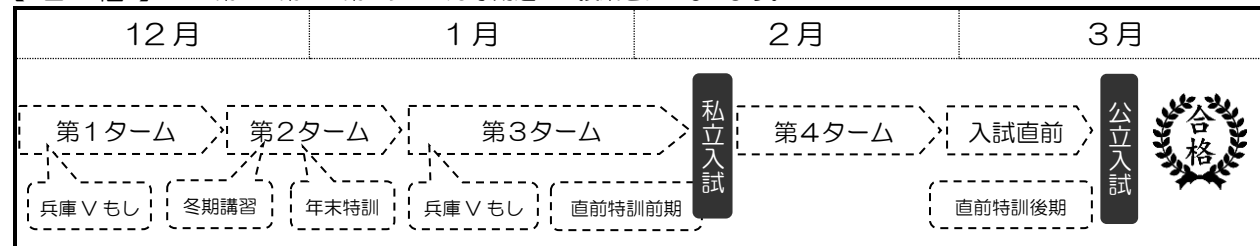

冬期講習のオプション講座のため、年末特訓のみの受講はできません。

■3ヶ月追い込み講座 入試直前までを4つのタームに分けて受験指導!

【講習期間】 12月1日(火)~2月26日(金)+公立入試直前まで

【受講料】

	初回申込時費用 ※()内は税込		以降の費用 ※()内は税込	
	冬期講習受講料 ※教材費含む	12月月謝	1月月謝	2月月謝
12月1日スタート	26,000円(28,600円)	24,000円(26,400円)	24,000円(26,400円)	24,000円(26,400円)
12月19日スタート	28,000円(30,800円)	-	24,000円(26,400円)	24,000円(26,400円)

※入塾金は不要ですが、上記とは別に諸費・問題集代金が必要となります。詳細はお問い合わせください。

※数学でほとんどの学校で未習の「三平方の定理」を第1タームで指導しますので、12月1日スタートをおすすめします。

【日程】 ※第1・第3・第4タームは原則週3日授業をおこないます。

※詳しくは、別紙の「3ヶ月追い込み講座日程表」をご覧ください。

【授業内容】 ※校舎によっては各タームの授業内容が前後することもあります。