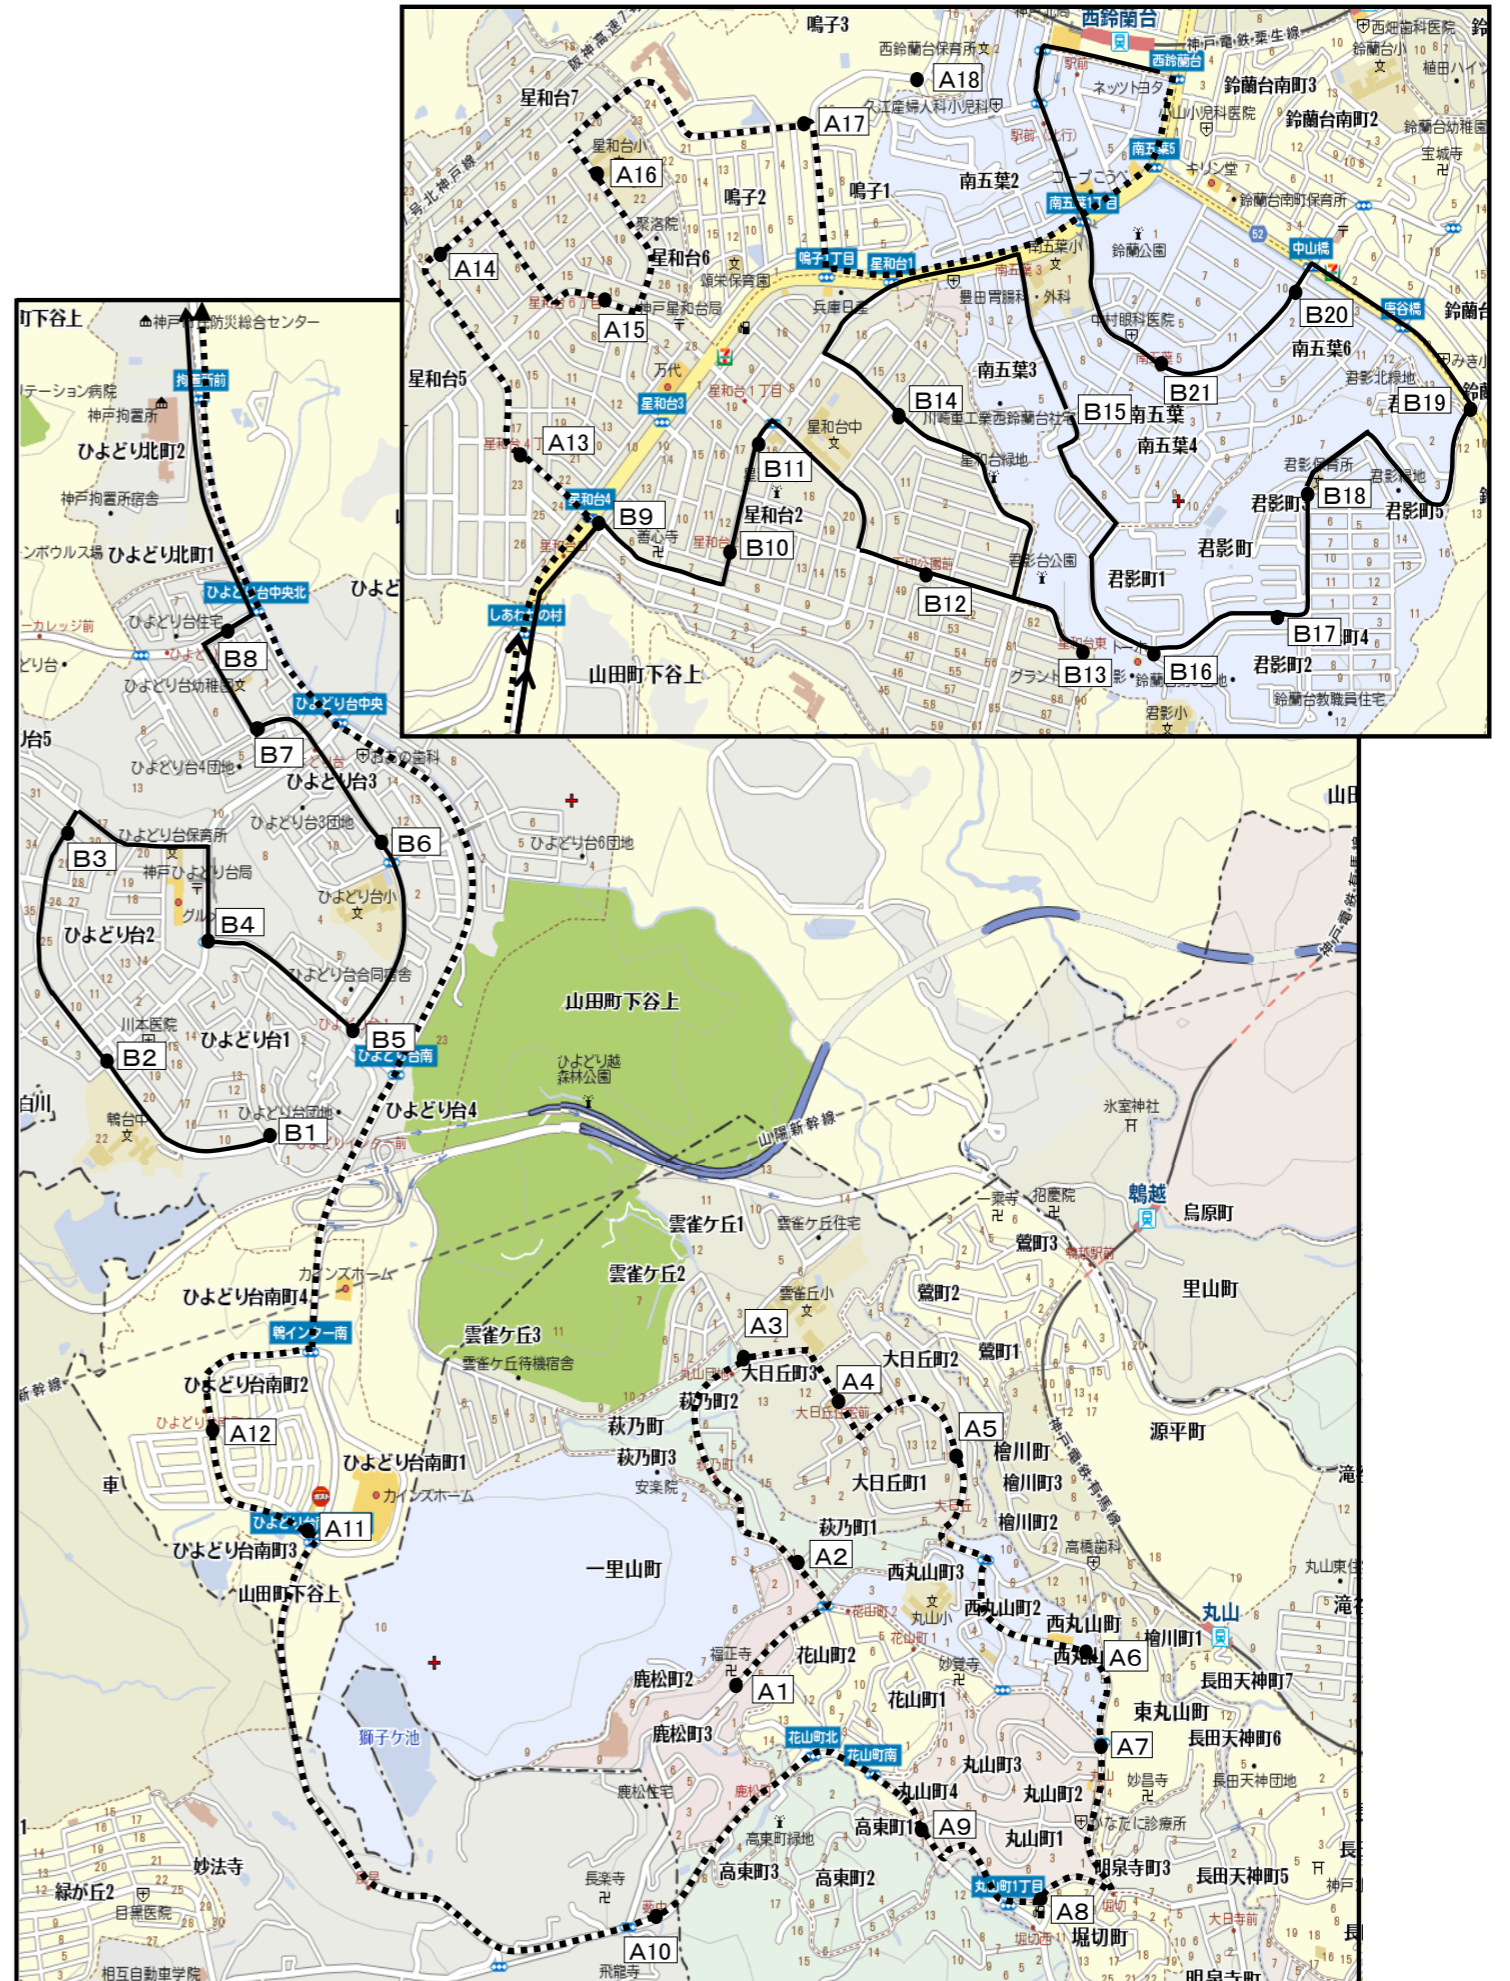

※ 送りの時間は、5分ぐらい前後する場合があります。

B	コース	小学部		中学部		土曜教室 自主学習教室	
		開始	終了	開始	終了	開始	終了
	塾バス停留所	17:20	19:20	19:30	22:10	16:40	19:20
1	ひよどり台1丁目南	16:44	19:46	18:54	22:36	16:04	19:46
2	ひよどり台中学グラウンド角	16:45	19:47	18:55	22:37	16:05	19:47
3	ひよどり台2丁目	16:46	19:48	18:56	22:38	16:06	19:48
4	ひよどり台交番向かい	16:47	19:49	18:57	22:39	16:07	19:49
5	ひよどり台3丁目信号	16:48	19:45	18:58	22:35	16:08	19:45
6	ひよどり台教会向かい	16:49	19:44	18:59	22:34	16:09	19:44
7	ひよどり台北公園	16:50	19:43	19:00	22:33	16:10	19:43
8	(バス停)ひよどり台5丁目	16:51	19:42	19:01	22:32	16:11	19:42
9	星和台大通り出口	16:55	19:39	19:05	22:29	16:15	19:39
10	星和台2丁目バス停の反対側	16:56	19:38	19:06	22:28	16:16	19:38
11	星和台幼稚園前	16:57	19:37	19:07	22:27	16:17	19:37
12	下切公園バス停の反対側	16:58	19:36	19:08	22:26	16:18	19:36
13	(バス停)星和台東	16:59	19:35	19:09	22:25	16:19	19:35
14	星和台南山公園前バス停の反対側	17:01	19:34	19:11	22:24	16:21	19:34
15	南五葉児童館前	17:03	19:32	19:13	22:22	16:23	19:32
16	(バス停)君影小学校前	17:05	19:31	19:15	22:21	16:25	19:31
17	(バス停)君影歩道橋	17:06	19:30	19:16	22:20	16:26	19:30
18	(バス停)保育所前	17:07	19:29	19:17	22:19	16:27	19:29
19	鈴蘭橋	17:08	19:28	19:18	22:18	16:28	19:28
20	中山橋	17:09	19:27	19:19	22:17	16:29	19:27
21	(バス停)南五葉5丁目	17:10	19:26	19:20	22:16	16:30	19:26