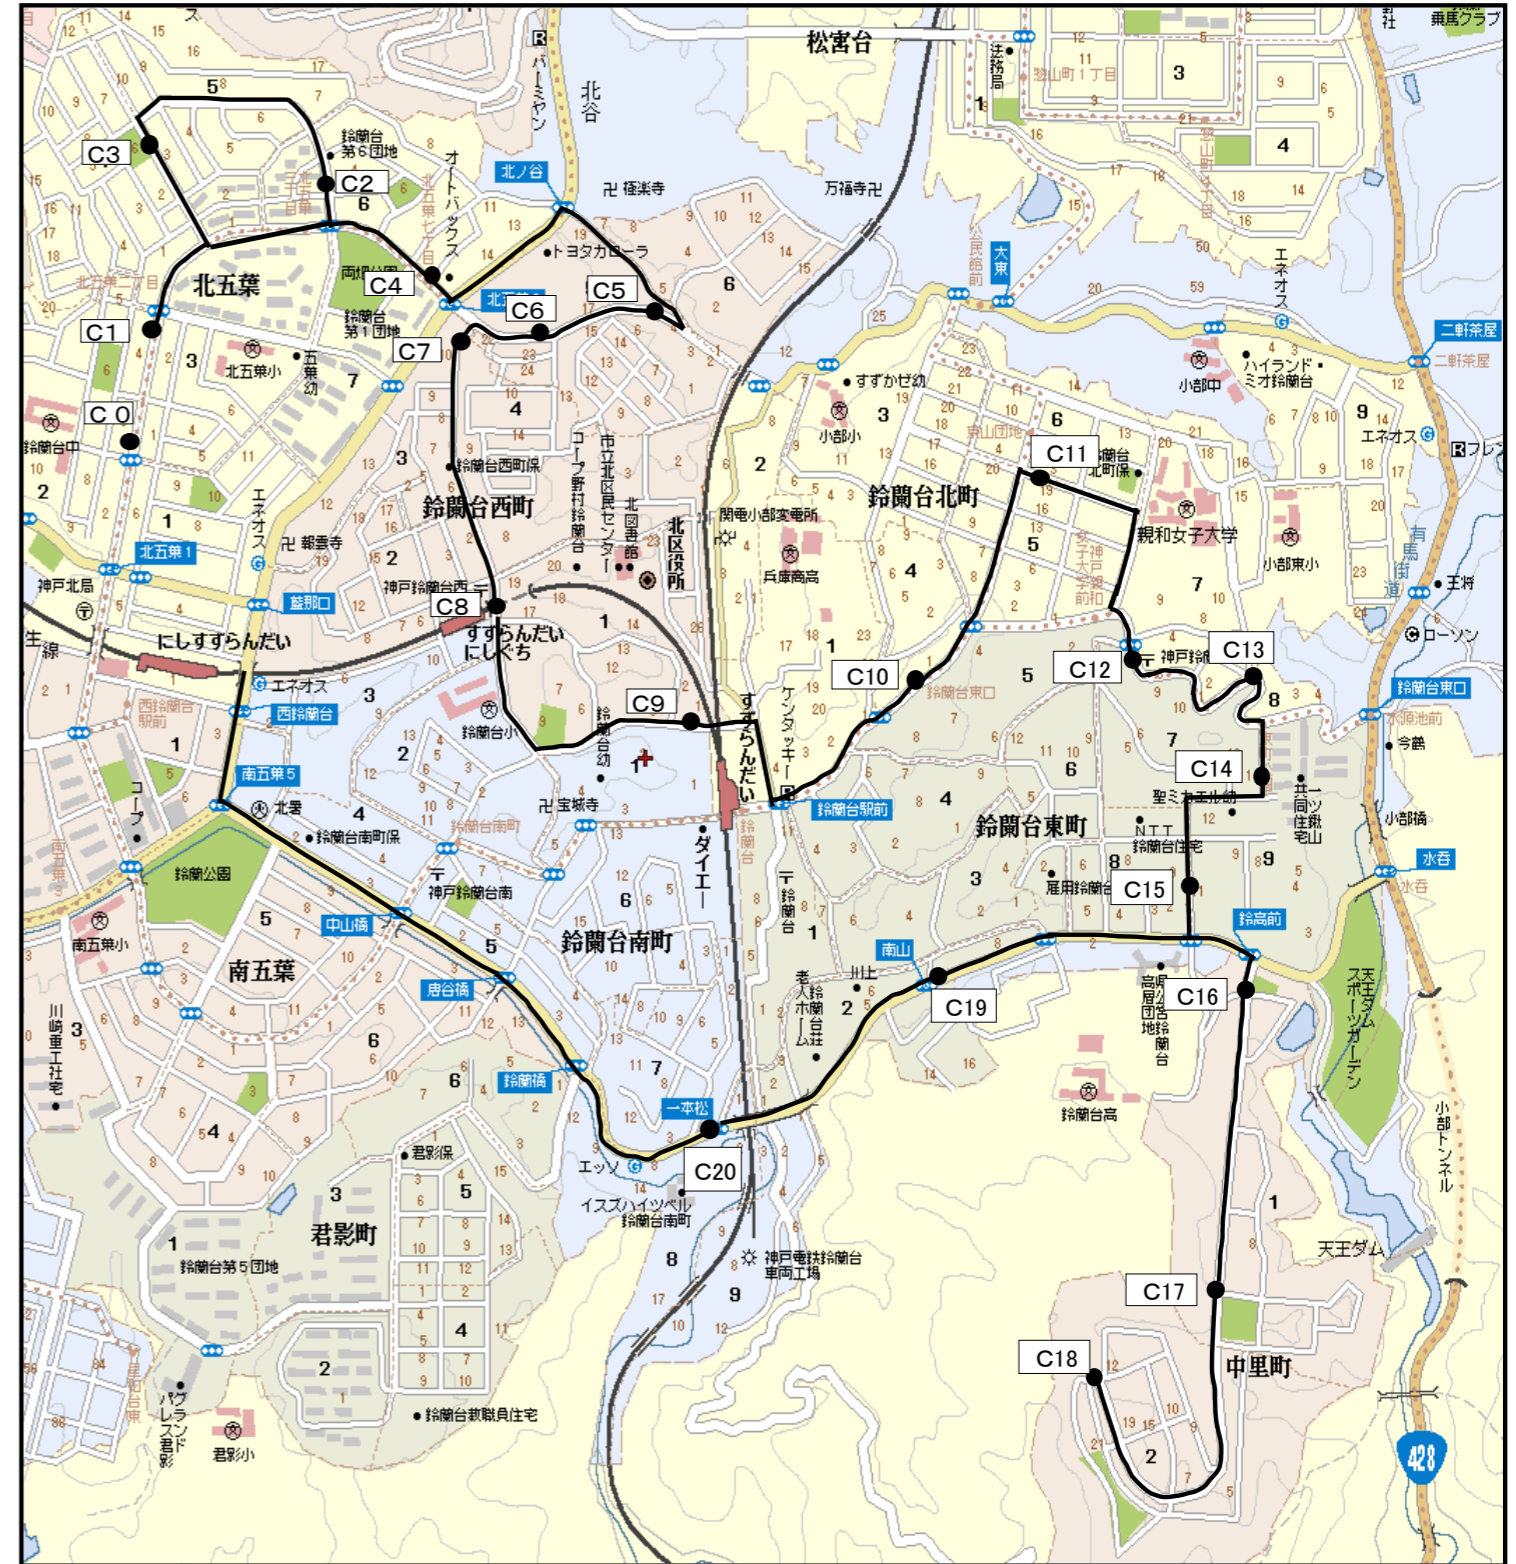

若松塾 西鈴校 スクールバス運行ルート・時刻表【2022.03から】※2021年度からの変更はありません

C コース

コース	塾バス停留所	小学部		中学部		土曜教室 自主学習教室	
		開始	終了	開始	終了	開始	終了
0	公文式きたごよう教室前【送りのみ】	----	19:33	----	22:23	----	19:33
1	黒瀬内科	16:35	19:34	18:47	22:24	15:55	19:34
2	鈴蘭台第6団地	16:36	19:35	18:48	22:25	15:56	19:35
3	夏堀公園	16:37	19:36	18:49	22:26	15:57	19:36
4	北五葉6丁目	16:38	19:37	18:50	22:27	15:58	19:37
5	シャトレーゼ付近	16:41	19:40	18:53	22:30	16:01	19:40
6	ライオンズマンション前	16:42	19:41	18:54	22:31	16:02	19:41
7	中村医院前	16:44	19:42	18:56	22:32	16:04	19:42
8	鈴蘭台西口駅東	16:45	19:43	18:57	22:33	16:05	19:43
9	鈴蘭台校前	16:46	19:44	18:58	22:34	16:06	19:44
10	〈バス停〉鈴蘭台東口	16:49	19:47	19:01	22:37	16:09	19:47
11	鈴蘭台北町6丁目	16:51	19:49	19:03	22:39	16:11	19:49
12	鈴蘭台東郵便局前	16:53	19:51	19:05	22:41	16:13	19:51
13	〈バス停〉鈴蘭台東町公園（歩道橋）	16:54	19:52	19:06	22:42	16:14	19:52
14	共同住宅4号棟前	16:55	19:53	19:07	22:43	16:15	19:53
15	横山医院前	16:56	19:54	19:08	22:44	16:16	19:54
16	中里北公園	16:57	19:55	19:09	22:45	16:17	19:55
17	中里集会所前	16:58	19:56	19:10	22:46	16:18	19:56
18	中里2丁目	17:00	19:58	19:12	22:48	16:20	19:58
19	南山	17:04	20:02	19:16	22:52	16:24	20:02
20	木下電気前	17:05	20:03	19:17	22:53	16:25	20:03

注意

1. バスの通過時刻の5分くらい前にはバス停にいること。
2. 塾のバスが見えたら、手をあげて運転手さんに合図すること。
3. バス停では、近所の迷惑にならないよう静かに待つこと。
4. バスの乗り降りの時は、気持ちよく大きな声であいさつしよう。

※ 送りの時間は、5分くらい前後する場合があります。